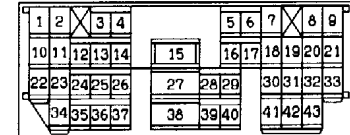

B : Black LG : Light green G : Green L : Blue
 BR : Brown O : Orange GR : Gray R : Red
 W : White SB : Sky blue P : Pink Y : Yellow
 V : Violet

HEATED SEAT

90101070294

NOTE
*1:LHD
*2:RHD

D-26

D-27

D-30

D-124