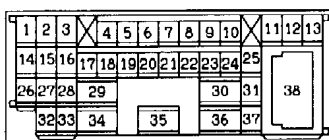

(D-30)

(D-123)