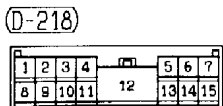

SUNROOF <L.H. drive vehicles> (CONTINUED)

3