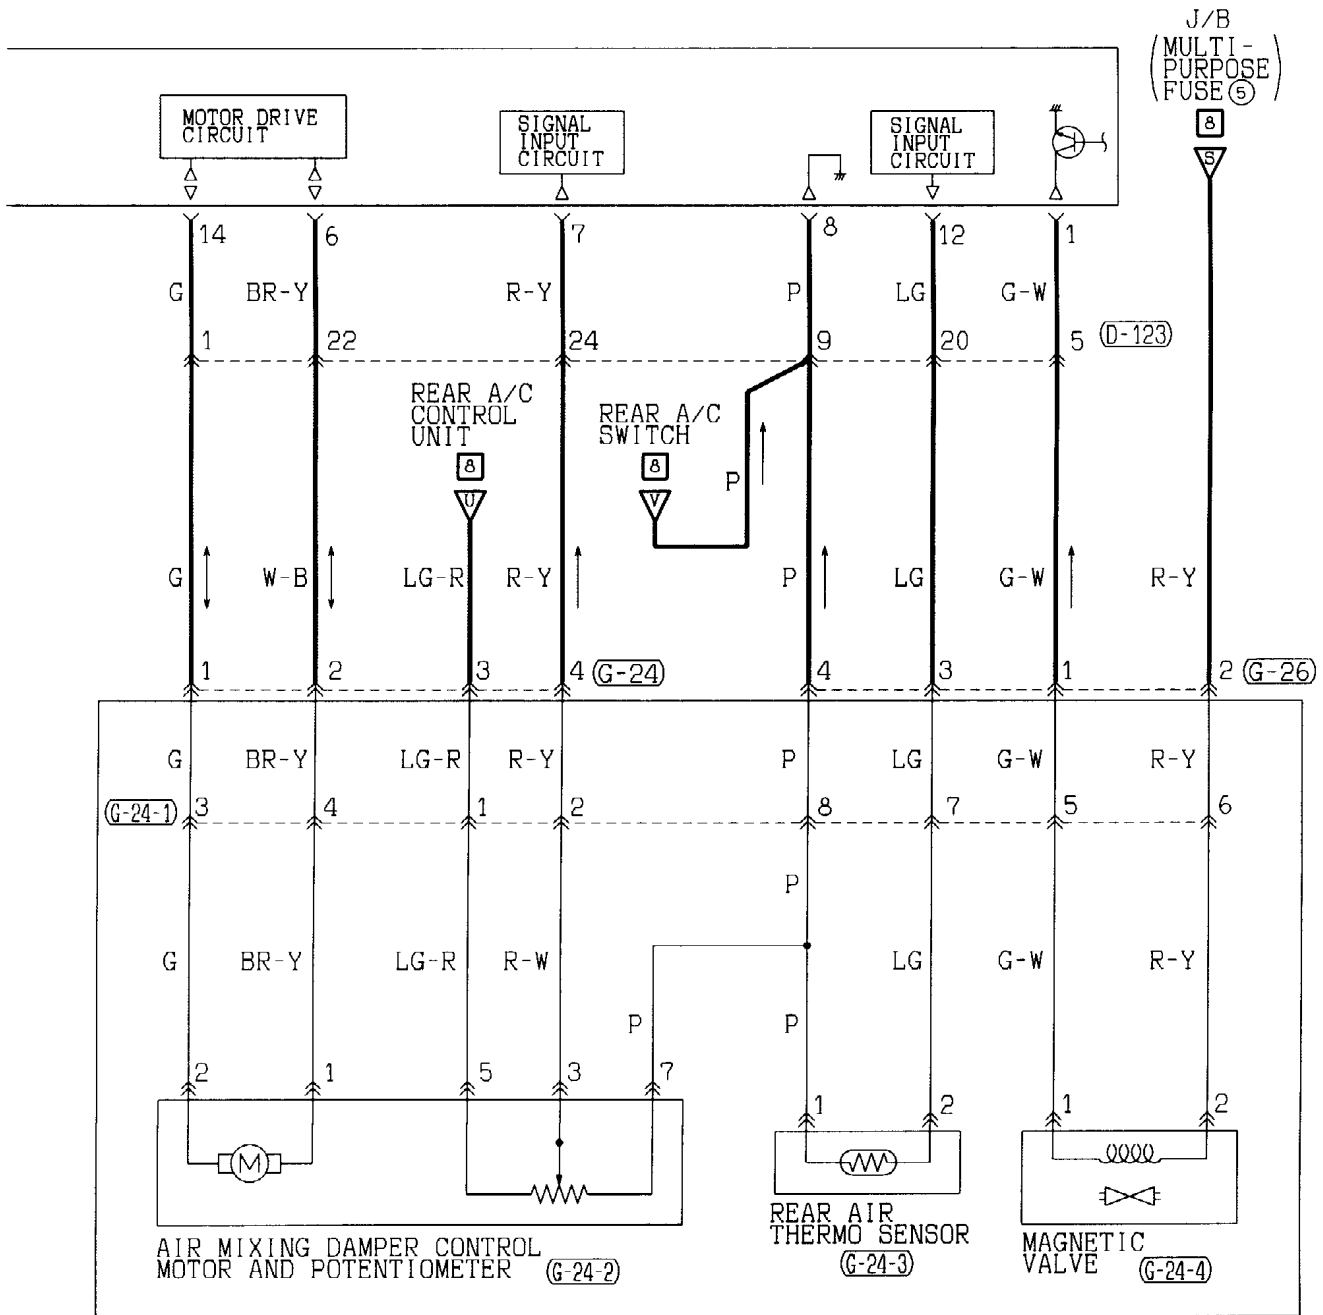

10

REAR A/C UNIT

G-24
MU801687

G-24-1
MU802749

G-24-2

G-24-3

G-24-4

G-26

Wire colour code

B : Black LG: Light green G : Green L : Blue W : White Y : Yellow SB: Sky blue
BR: Brown O : Orange GR: Gray R : Red P : Pink V : Violet