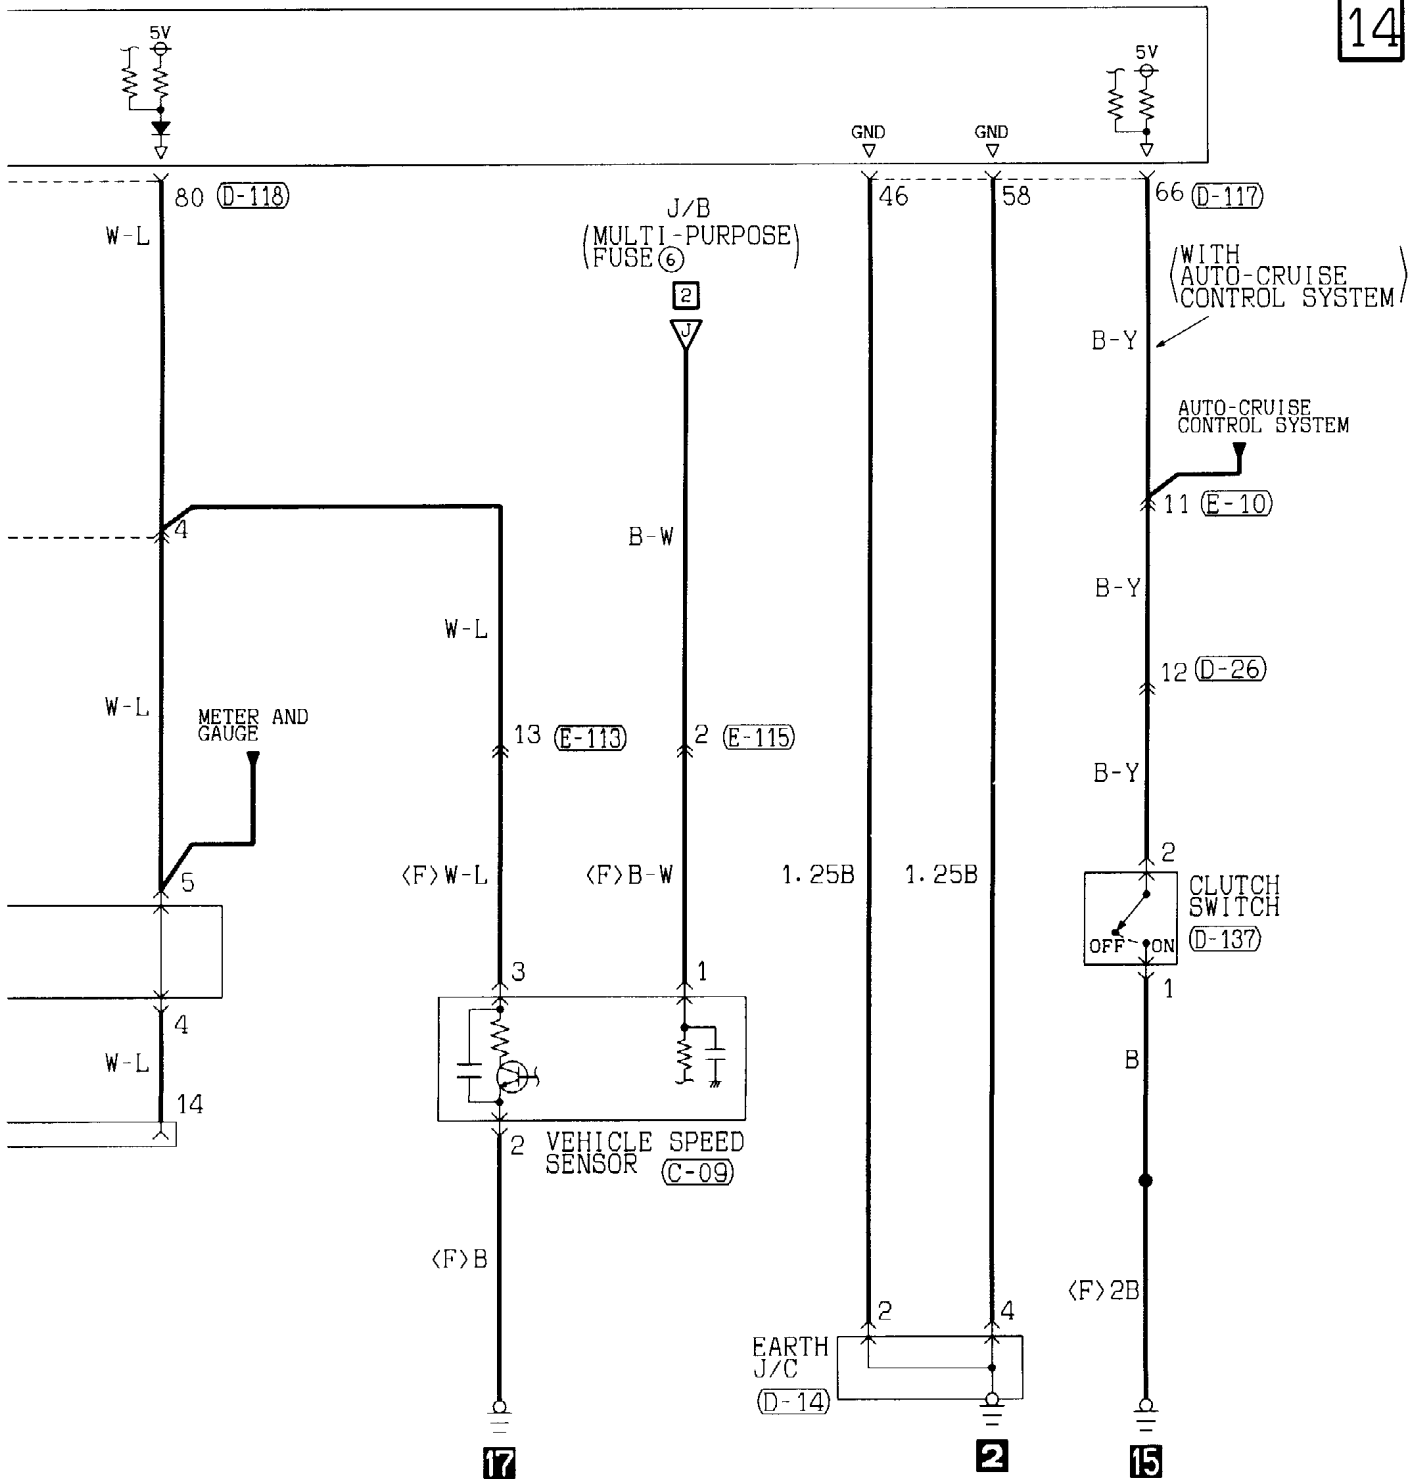

14

(D-33)

1	2	3	4	5	6	7	8	9	10	11
12	13	14	15	16	17	18	19	20	21	22
23	24	25	26	27	28	29	30	31	32	33

(D-117) (MU803782)

41	42	43	44	45	46	47					
48	49	50	51	52	53	54	55	56	57	58	59
60	61	62	63	64	65	66	67	68			

(D-118) (MU803783)

71	72	73	74	75	76	77						
78	79	80	81	82	83	84	85	86	87	88	89	90
91	92	93	94	95	96	97	98	99	100			

(D-128)

1	2	3	4	5	6	7	8	9	10	11
12	13	14	15	16	17	18	19	20	21	22
23	24	25	26	27	28	29	30	31	32	33

(D-137)

1
2

(D-210) (MU801860)

1	2	3	4	5			
6	7	8	9	10	11	12	13

Wire colour code

B: Black LG: Light green G: Green L: Blue W: White Y: Yellow SB: Sky blue
BR: Brown O: Orange GR: Gray R: Red P: Pink V: Violet