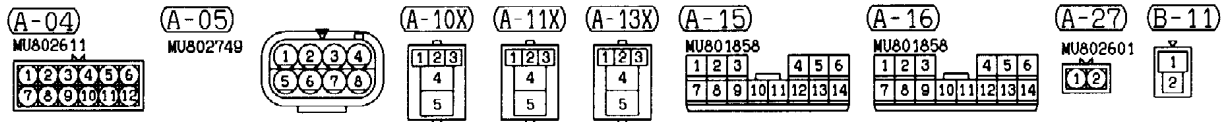

DUAL MANUAL AIR CONDITIONER <4D5 (L.H. drive vehicles with rear heater)>
(CONTINUED)

3