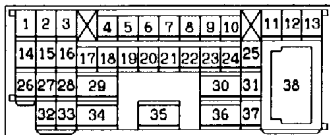

3

4

(B-48) (D-27)

MU802653

1

(D-143) MU801855

Wire colour code

B : Black LG : Light green
 BR : Brown O : Orange
 W : White SB : Sky blue
 V : Violet