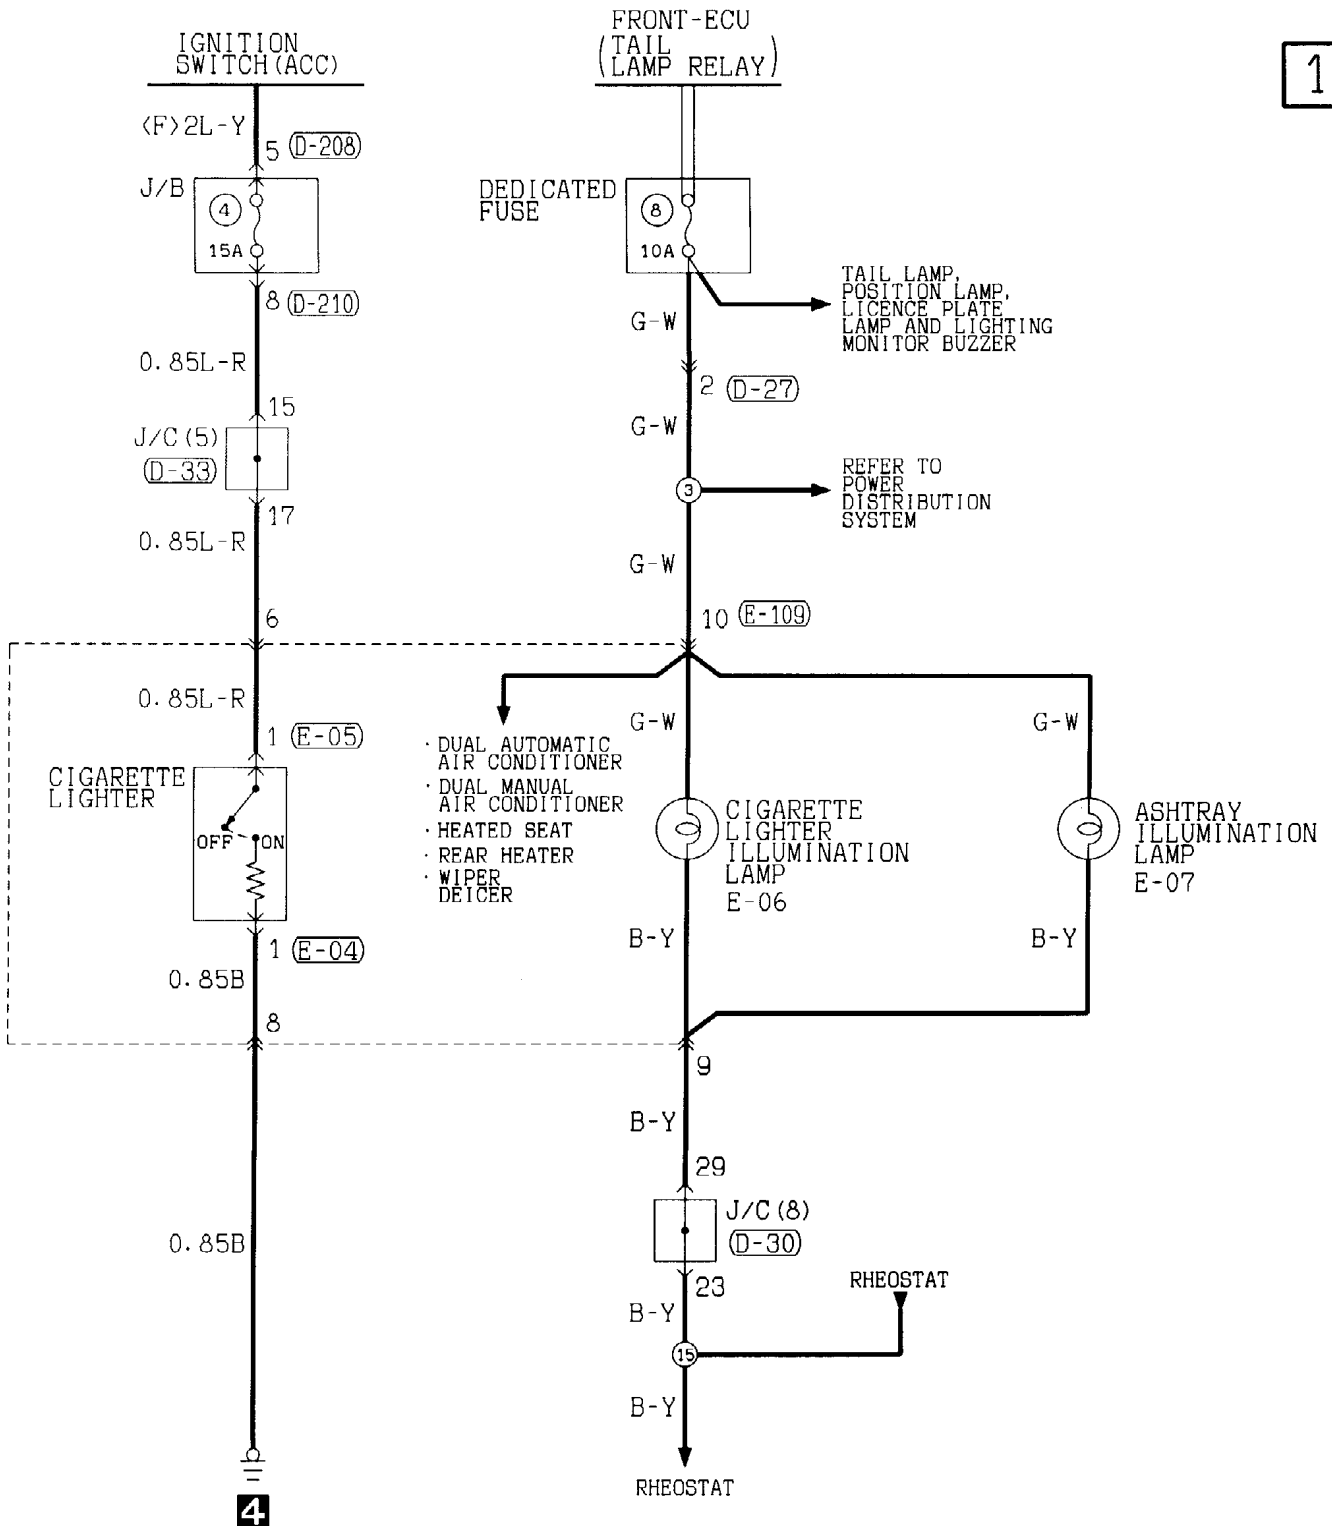

CIGARETTE LIGHTER

90100780594

1

(D-27)

1	2	3	4	5	6	7	8	9	10	11	12	13
14	15	16	17	18	19	20	21	22	23	24	25	38
26	27	28	29						30	31		
32	33	34	35	36	37							

(D-30)

1	2	3	4	5	6	7	8	9	10	11
12	13	14	15	16	17	18	19	20	21	22
23	24	25	26	27	28	29	30	31	32	33

(E-109) MU801461

1	2	3	4	5	6	7	8	9	10		
11	12	13	14	15	16	17	18	19	20	21	22

(D-33)

1	2	3	4	5	6	7	8	9	10	11
12	13	14	15	16	17	18	19	20	21	22
23	24	25	26	27	28	29	30	31	32	33

Wire colour code

B : Black LG : Light green G : Green L : Blue

BR : Brown O : Orange GR : Gray R : Red

W : White SB : Sky blue P : Pink Y : Yellow

V : Violet

(D-208)

1	1	2	
3	4	5	6

MU801331

(D-210)

1	2	3	4	5			
6	7	8	9	10	11	12	13

(MU801860)

(E-04)

1

(MU801211)

(E-05)

1