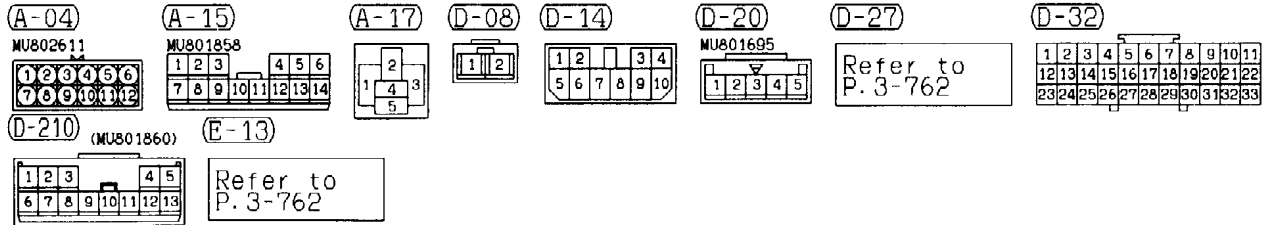

POSITIVE TEMPERATURE COEFFICIENT (PTC) HEATER AND HEATER IDLE UP

90101330521

L.H. drive vehicles