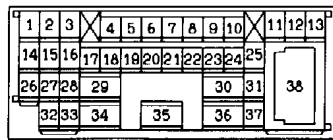

Wire colour code
B : Black
BR : Brown
W : White
V : Violet
LG : Light green
O : Orange
SB : Sky blue
G : Green
GR : Gray
P : Pink
L : Blue
R : Red
Y : Yellow

H1Q15E31AA