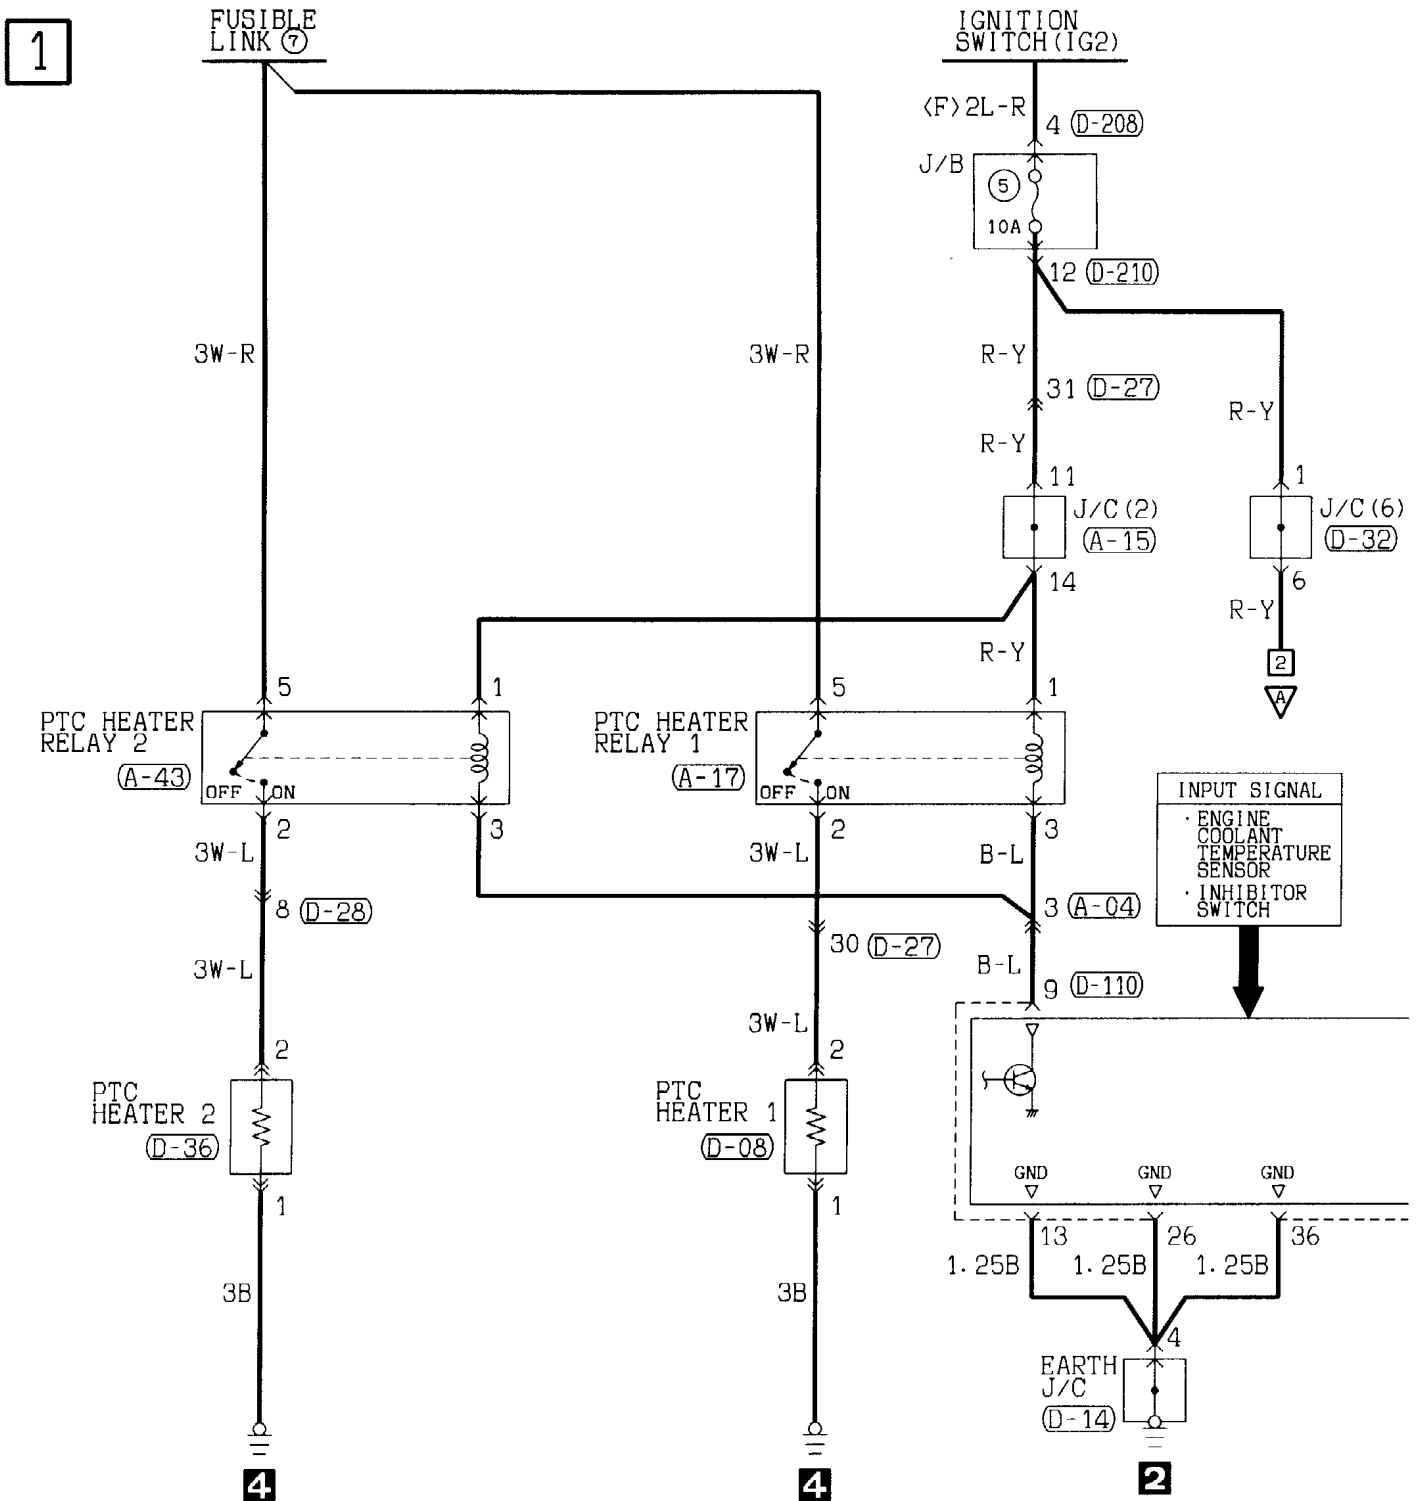

POSITIVE TEMPERATURE COEFFICIENT (PTC) HEATER AND HEATER IDLE UP

90101330521

L.H. drive vehicles