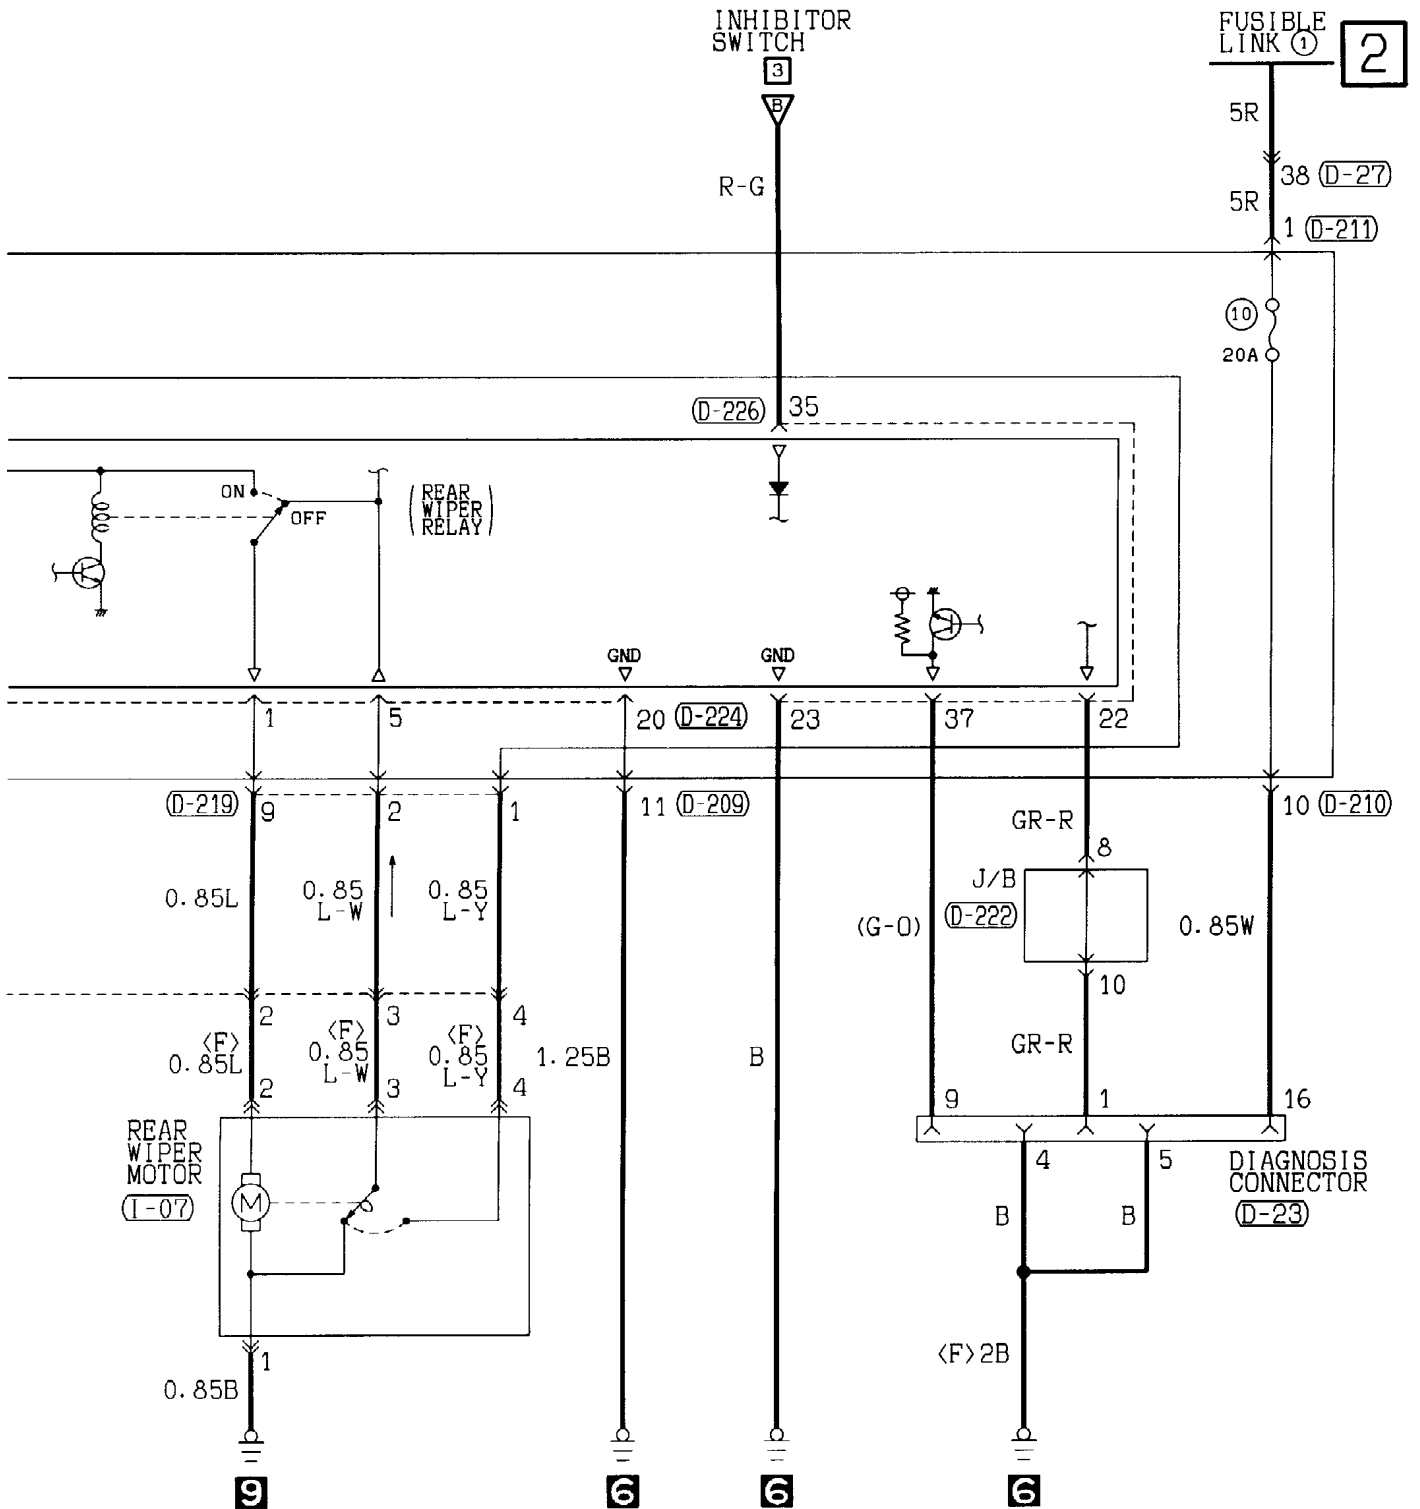

(D-208) MU801331

(D-209) MU801855

(D-210) (MU801860)

(D-211)

(D-213) MU801847

(D-219)

(D-222) (MU801514)

(G-06) MU801867

(I-07) MU801445

(I-08)

Wire colour code
B : Black
BR : Brown
W : White
V : Violet
LG : Light green
O : Orange
SB : Sky blue

G : Green
GR : Gray
P : Pink
L : Blue
R : Red
Y : Yellow