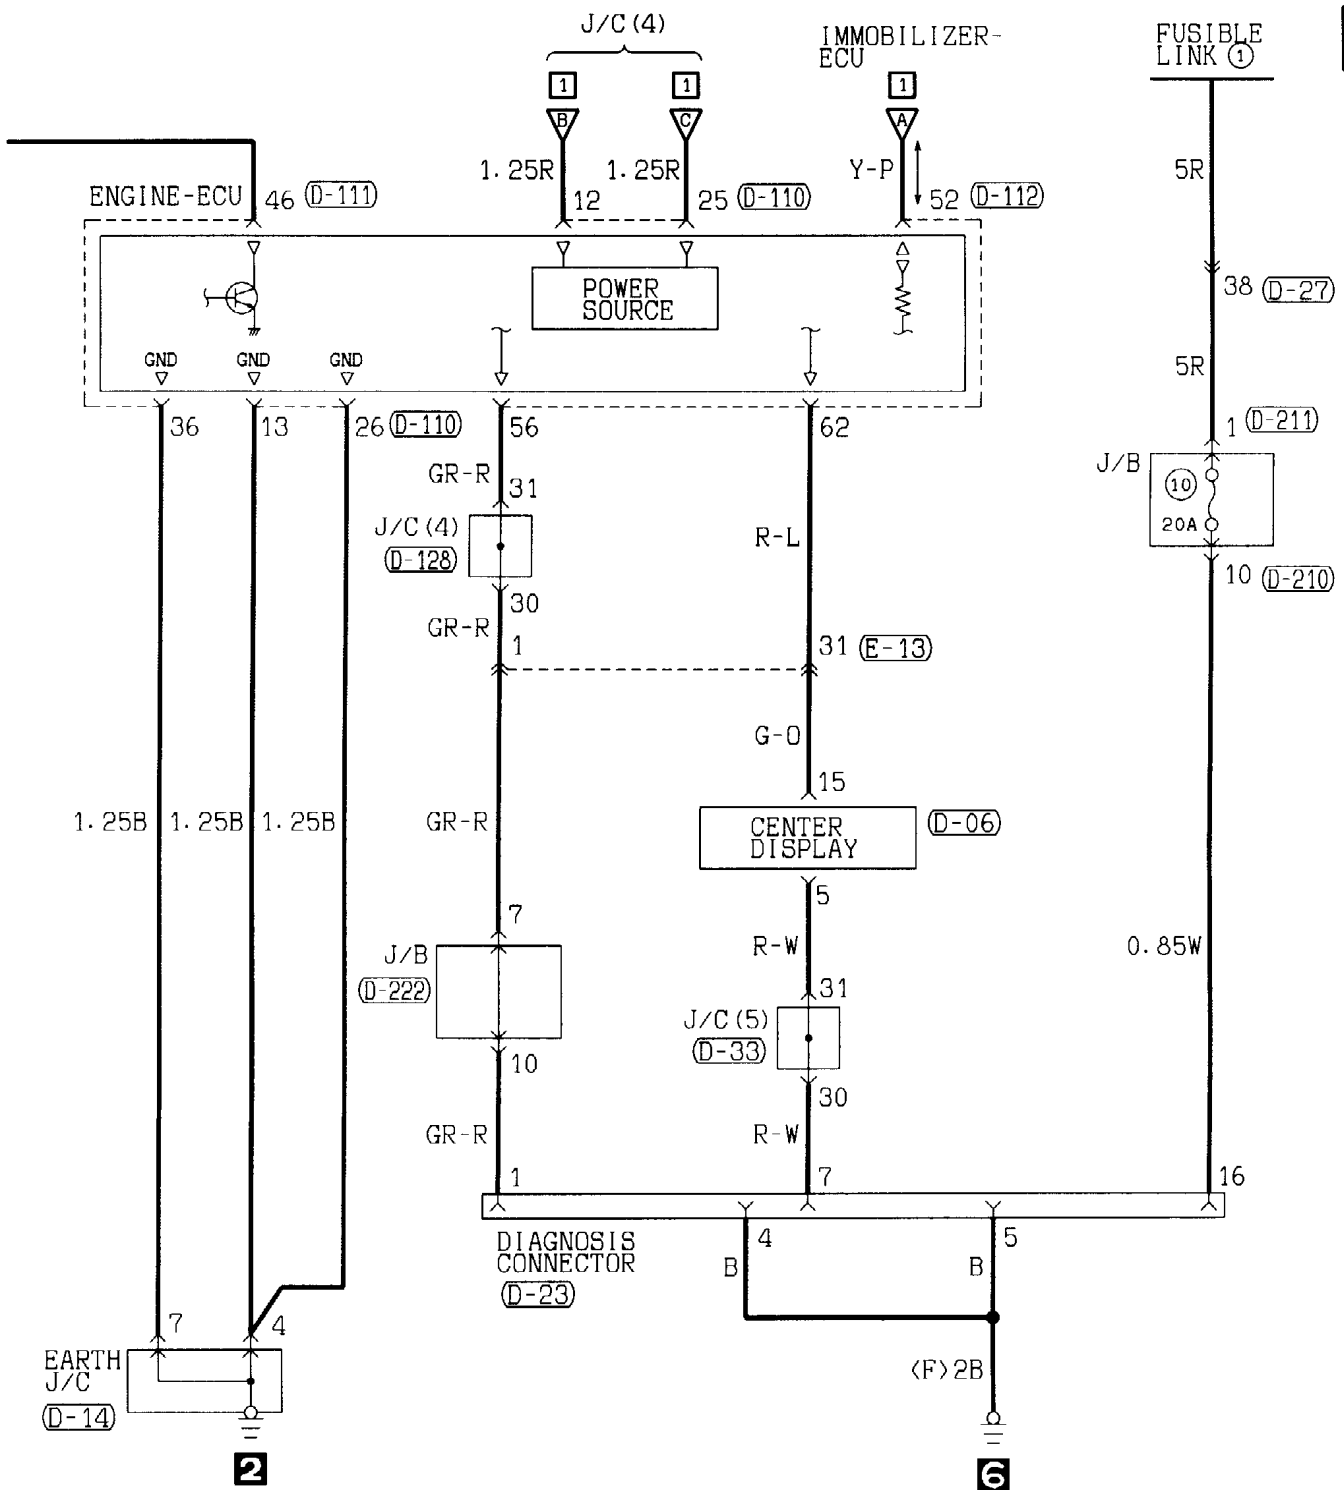

2

(D-33)

1	2	3	4	5	6	7	8	9	10	11
12	13	14	15	16	17	18	19	20	21	22
23	24	25	26	27	28	29	30	31	32	33

(D-110) (MU803773)

1	2	3	4	5	6	7	8	9	10	11	12	13
14	15	16	17	18	19	20	21	22	23	24	25	26

(D-111) (MU803771)

31	32	33	34	35	36	37	38
39	40	41	42	43	44	45	46

(D-112) (MU803770)

51	52	53	54	55	56
57	58	59	60	61	62

(D-128)

1	2	3	4	5	6	7	8	9	10	11
12	13	14	15	16	17	18	19	20	21	22
23	24	25	26	27	28	29	30	31	32	33

Wire colour code

B : Black   LG : Light green   G : Green   L : Blue   W : White   Y : Yellow   SB : Sky blue
BR : Brown   O : Orange   GR : Gray   R : Red   P : Pink   V : Violet