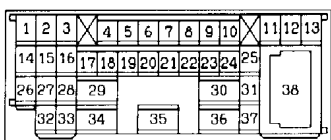

(D-31)

(D-32)

(D-33)

(D-223)

(MU801866)