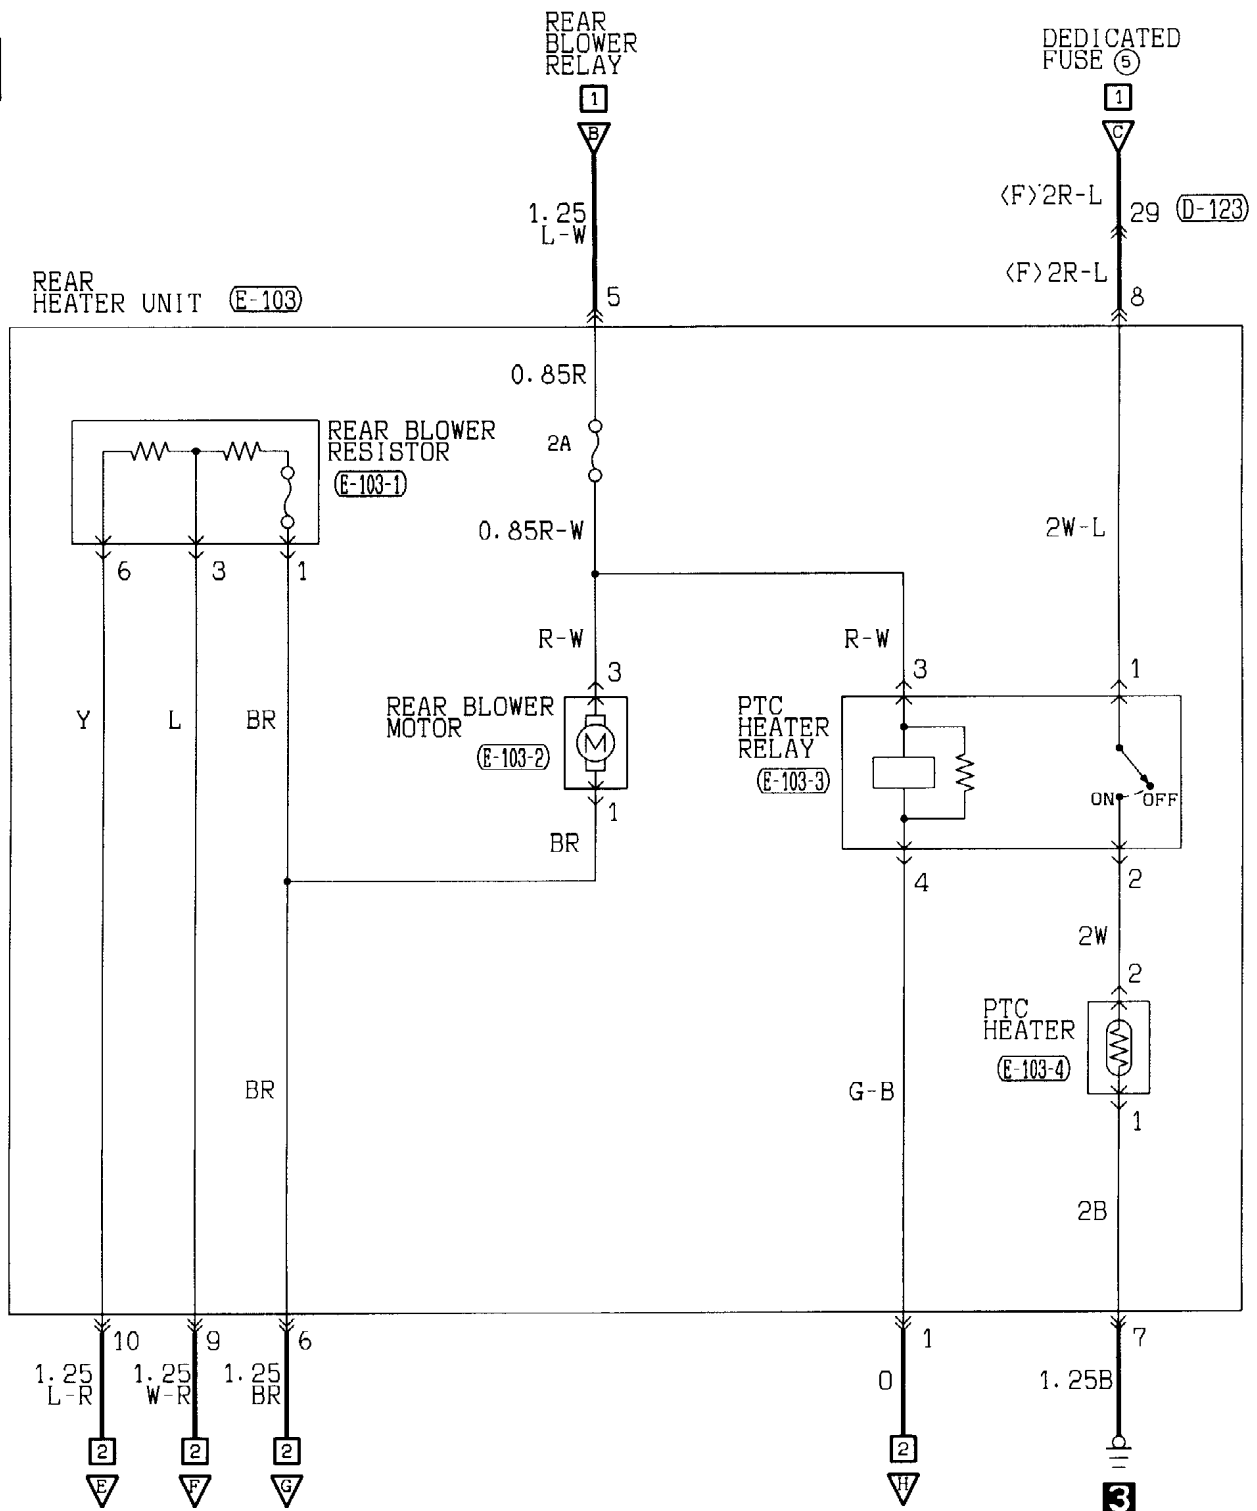

REAR HEATER <Short wheelbase models (L.H. drive vehicles)> (CONTINUED)

3

D-123

E-103

MU801867

E-103-1

E-103-2

E-103-3

E-103-4

Wire colour code
B : Black
BR: Brown
W : White
V : Violet

LG: Light green
O : Orange
SB: Sky blue

G : Green
GR: Gray
P : Pink

L : Blue
R : Red
Y : Yellow