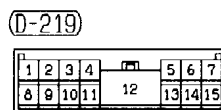

HEADLAMP <R.H. drive vehicles> (CONTINUED)

3