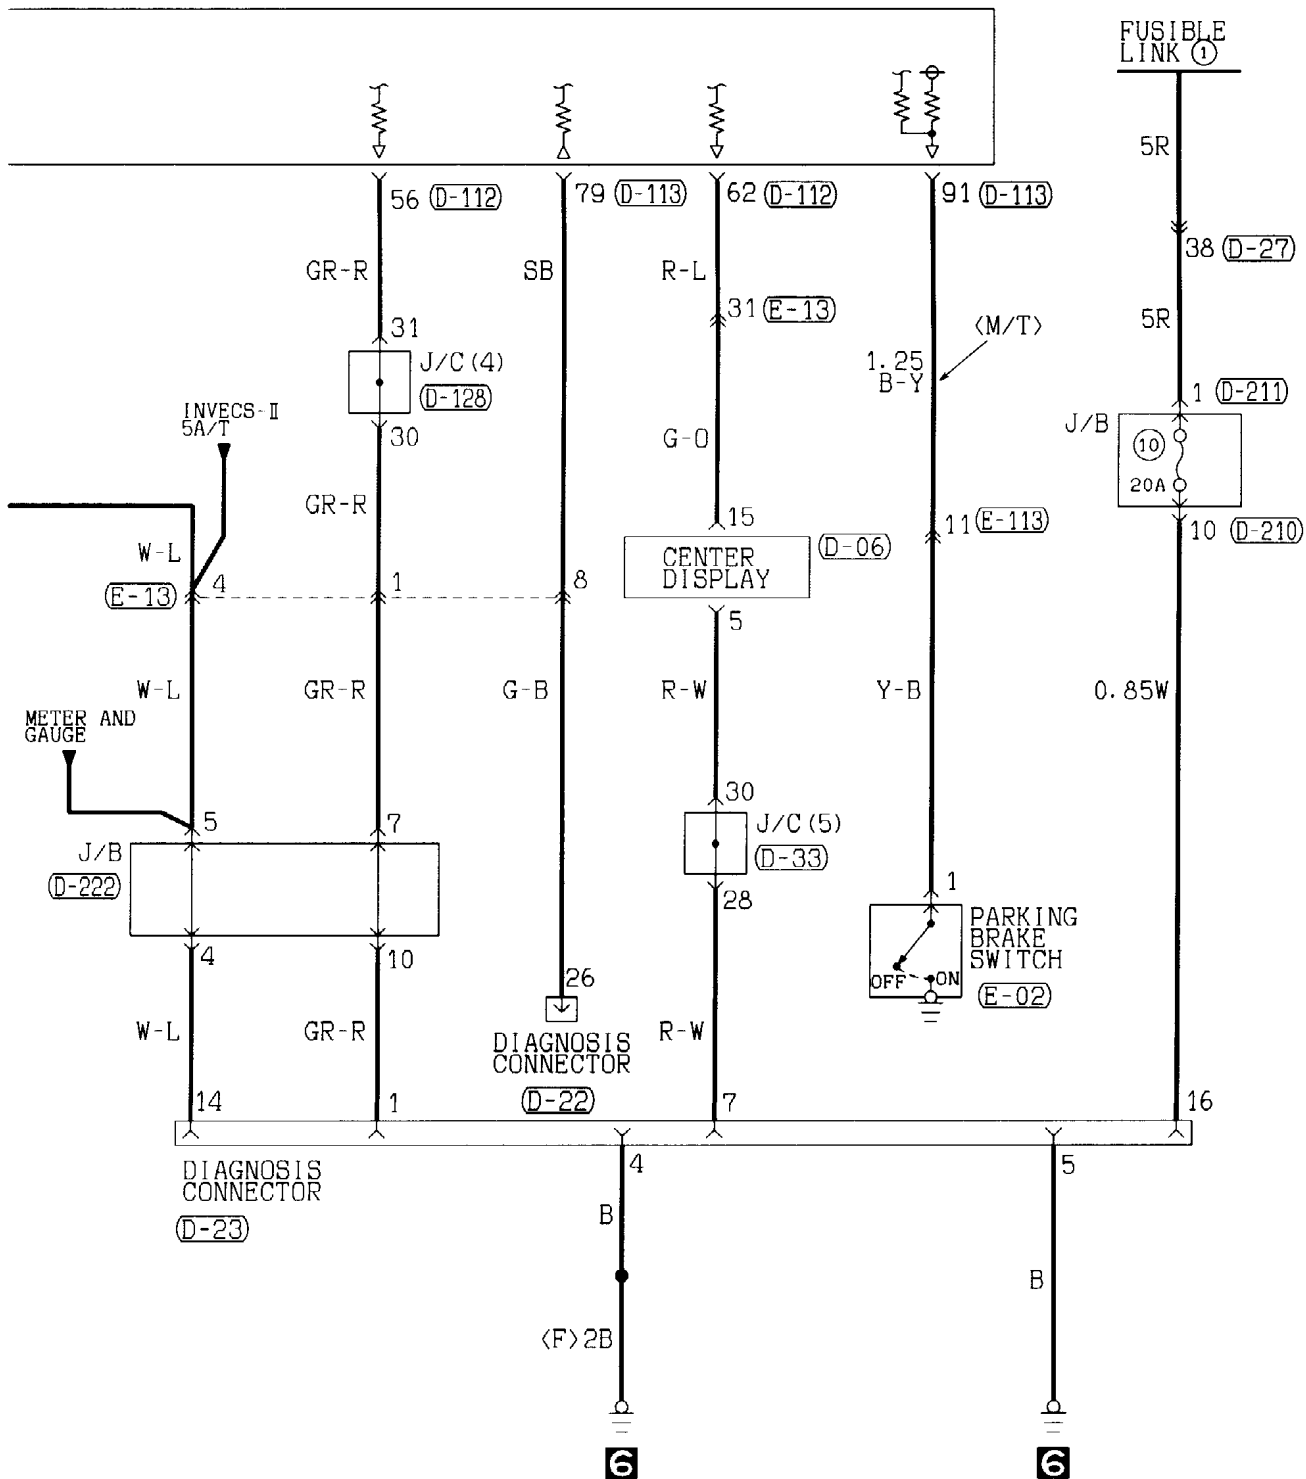

8

(D-27)

Refer to P. 3-762

(D-33)

1	2	3	4	5	6	7	8	9	10	11
12	13	14	15	16	17	18	19	20	21	22
23	24	25	26	27	28	29	30	31	32	33

(D-109) (MU803772)

51	52	53	54	55	56	57	58	59	60	61
62	63	64	65	66	67	68	69	70	71	72

(D-110) (MU801824)

1	2	3	4	5	6	7	8	9	10	11	12	13
14	15	16	17	18	19	20	21	22	23	24	25	26

(D-111) (MU803771)

31	32	33	34	35	36	37	38
39	40	41	42	43	44	45	46

(D-112) (MU803770)

51	52	53	54	55	56
57	58	59	60	61	62

(E-113)

Refer to P. 3-762

(E-115)

1	2	3
4	5	6
7	8	9
10	11	12
13	14	15
16	17	18

Wire colour code
B : Black   LG : Light green   G : Green   L : Blue
BR : Brown   O : Orange   GR : Gray   R : Red
W : White   SB : Sky blue   P : Pink   Y : Yellow
V : Violet