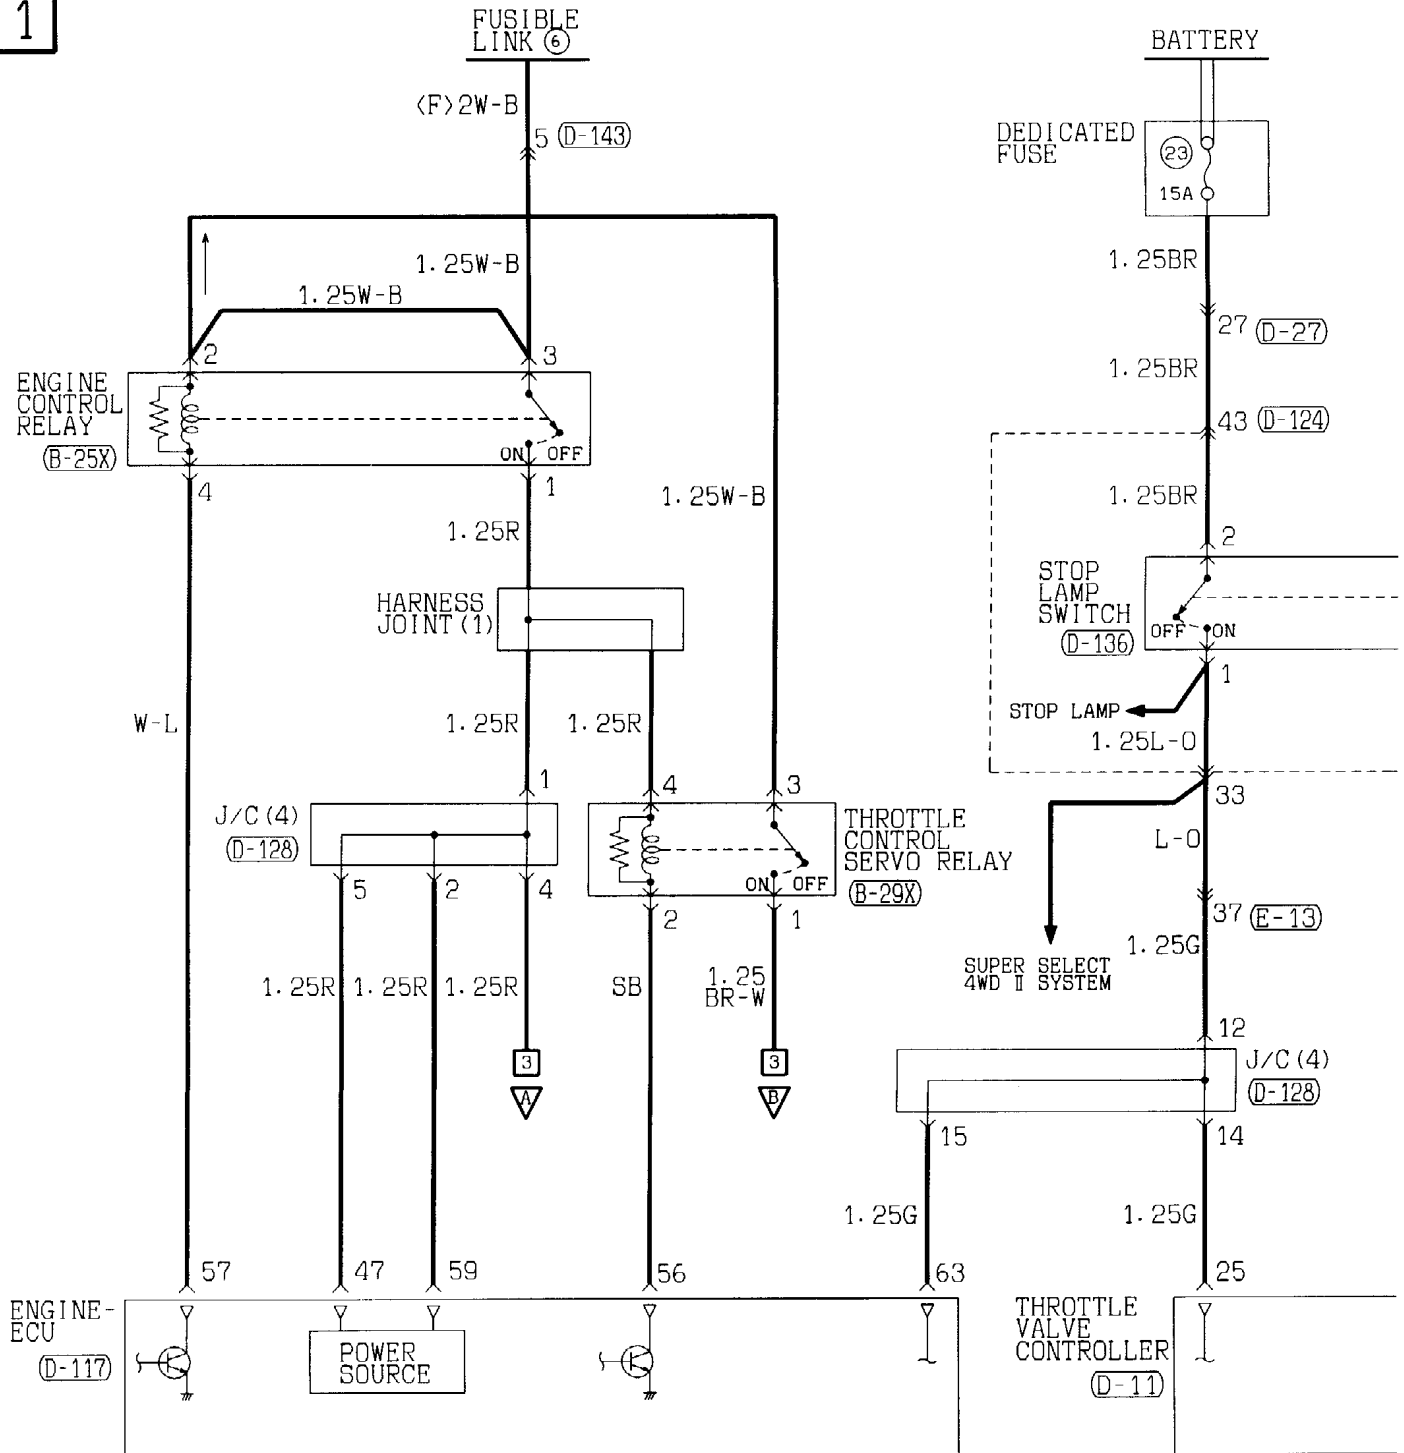

AUTO-CRUISE CONTROL SYSTEM

90100931037

6G7-M/T <R.H. drive vehicles>

1

(B-25X)

(B-29X)

(D-11) (MU801825)

(D-27)

(D-31)

(D-117) (MU803782)

1	2
3	4

1	2
3	4

1	2	3	4	5	6	7	8	9	10	11	12	13
14	15	16	17	18	19	20	21	22	23	24	25	26

Refer to P. 3-762

1	2	3	4	5	6	7	8	9	10	11
12	13	14	15	16	17	18	19	20	21	22
23	24	25	26	27	28	29	30	31	32	33

41	42	43	44	45	46	47					
48	49	50	51	52	53	54	55	56	57	58	59
60	61	62	63	64	65	66	67	68			

(D-213) MU801847

(D-223) (MU801866)

(E-10) MU801857

(E-13)

1	2	3	4			
5	6	7	8	9	10	11

1	2				
3	4	5	6	7	8

1	2	3	4	5	6		
7	8	9	10	11	12	13	14

Refer to P. 3-762