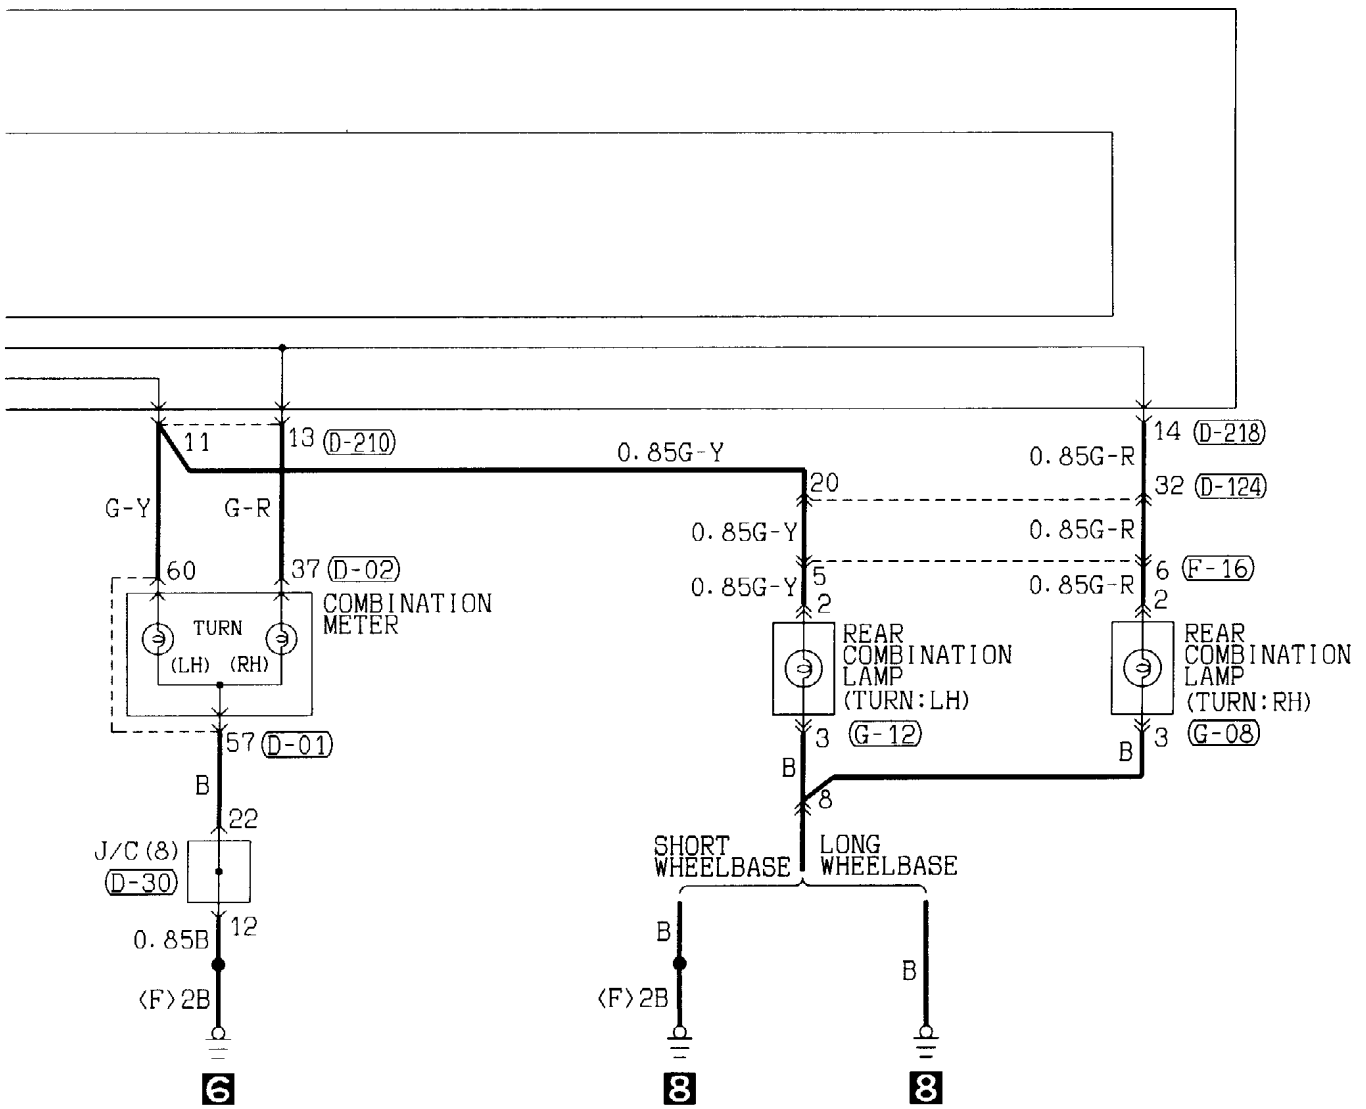

4

D-210 (MU801860)

D-213 MU801847

D-218

D-223 (MU801866)

D-224

G-08 MU802083

G-12 MU802083

Wire colour code
B : Black
BR : Brown
W : White
V : Violet
LG : Light green
O : Orange
SB : Sky blue

G : Green
GR : Gray
P : Pink
L : Blue
R : Red
Y : Yellow