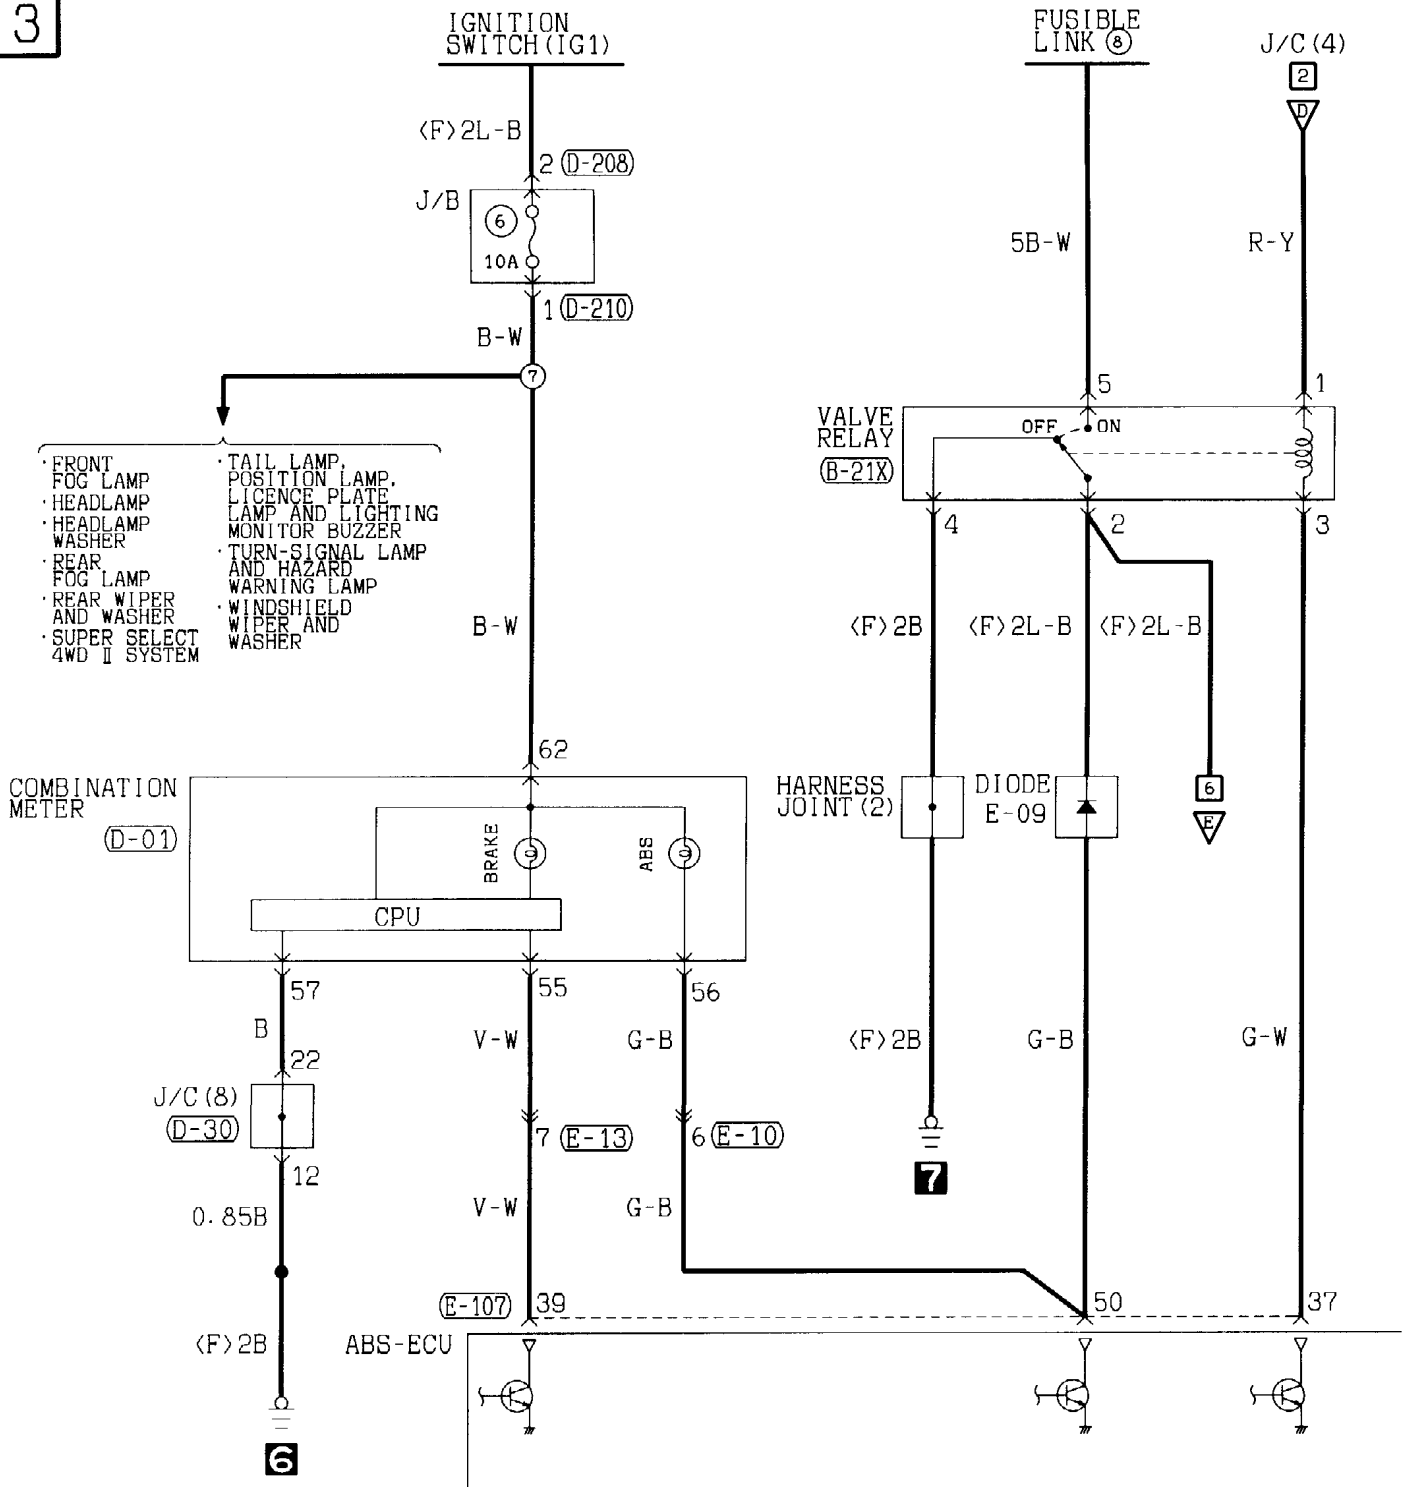

HYDRAULIC BRAKE BOOSTER (HBB), ELECTRONIC BRAKE-FORCE DISTRIBUTION (EBD) AND ANTI-SKID BRAKING SYSTEM (ABS) <Diesel (L.H. drive vehicles)> (CONTINUED)

3