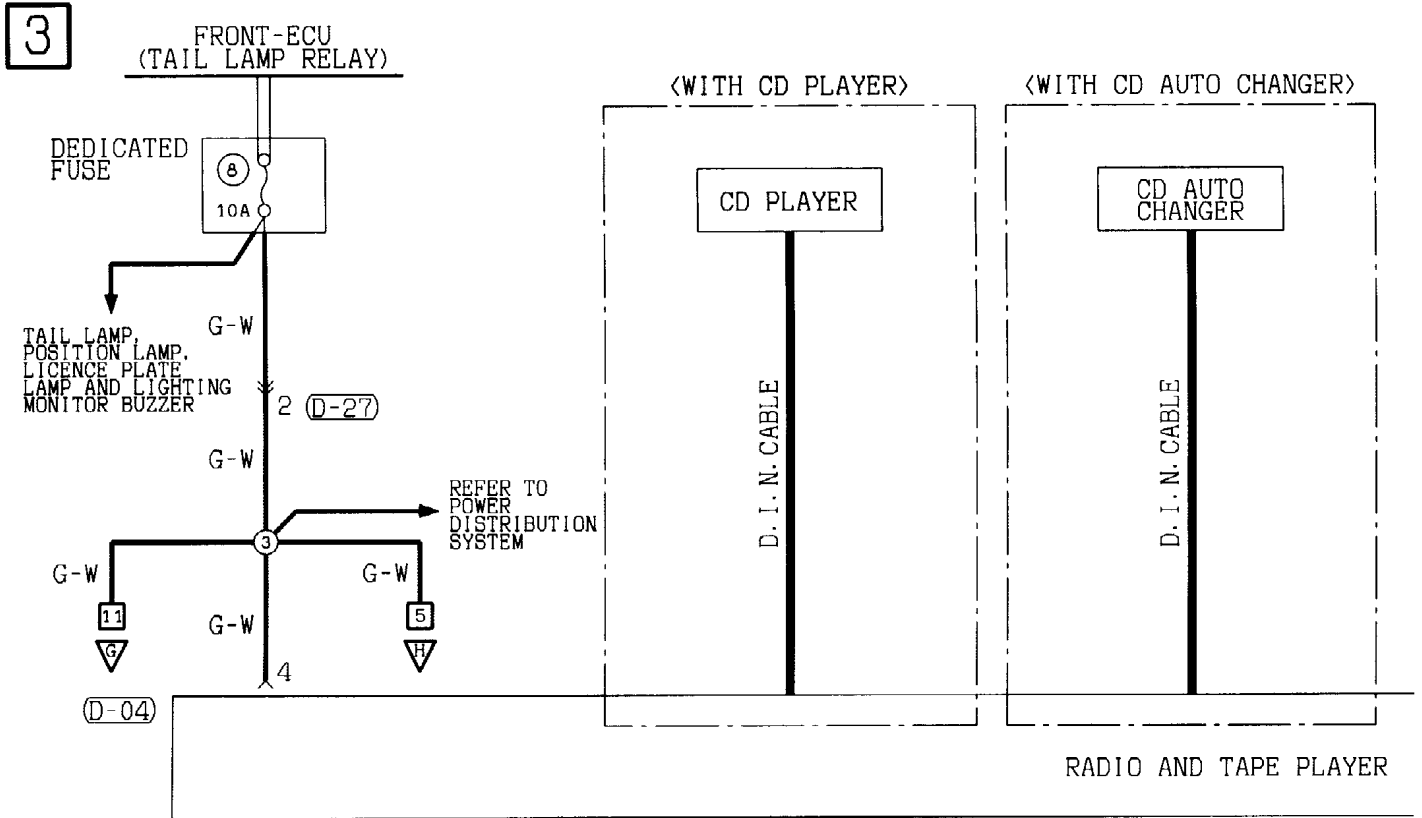

CENTER DISPLAY <R.H. drive vehicles> (CONTINUED)

D-04

1	2	3	4	5	6
7	8	9	10	11	12
13	14				

D-15

Refer to P. 3-762

D-25

Refer to P. 3-762

D-26

Refer to P. 3-762

D-27

Refer to P. 3-762

D-30

1	2	3	4	5	6	7	8	9	10	11
12	13	14	15	16	17	18	19	20	21	22
23	24	25	26	27	28	29	30	31	32	33