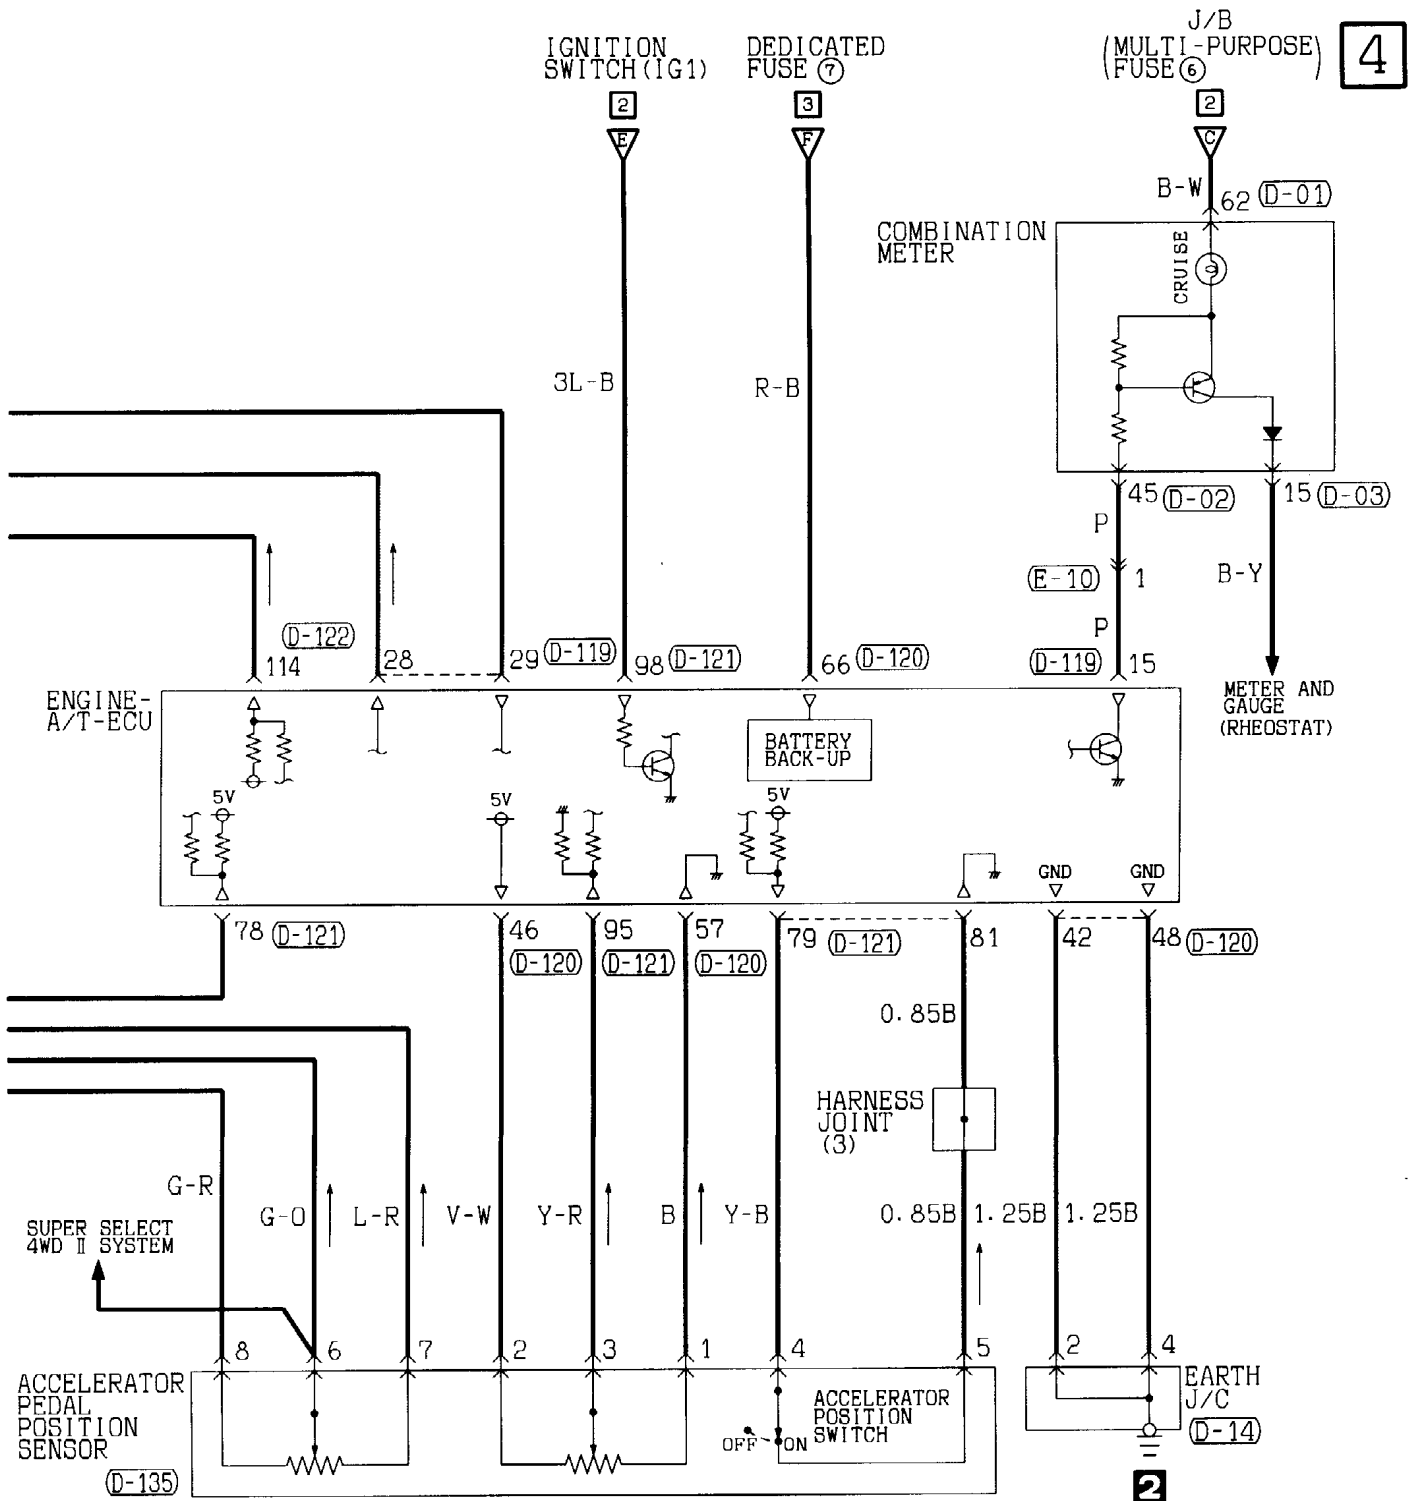

(D-11) (MU801825)

1	2	3	4	5	6	7	8	9	10	11	12	13
14	15	16	17	18	19	20	21	22	23	24	25	26

(D-14) MU801335

1	2	3	4
5	6	7	8

(D-27) Refer to P.3-762

(D-119) (MU803784)

1	2	3	4	5	6	7	8
9	10	11	12	13	14	15	16
17	18	19	20	21	22	23	24
25	26	27	28	29	30	31	32
33	34	35					

(D-120) (MU803781)

41	42	43	44	45	46
47	48	49	50	51	52
53	54	55	56	57	58
59	60	61	62	63	64
65	66				

Wire colour code
B:Black LG:Light green G:Green L:Blue W:White Y:Yellow SB:Sky blue
BR:Brown O:Orange GR:Gray R:Red P:Pink V:Violet