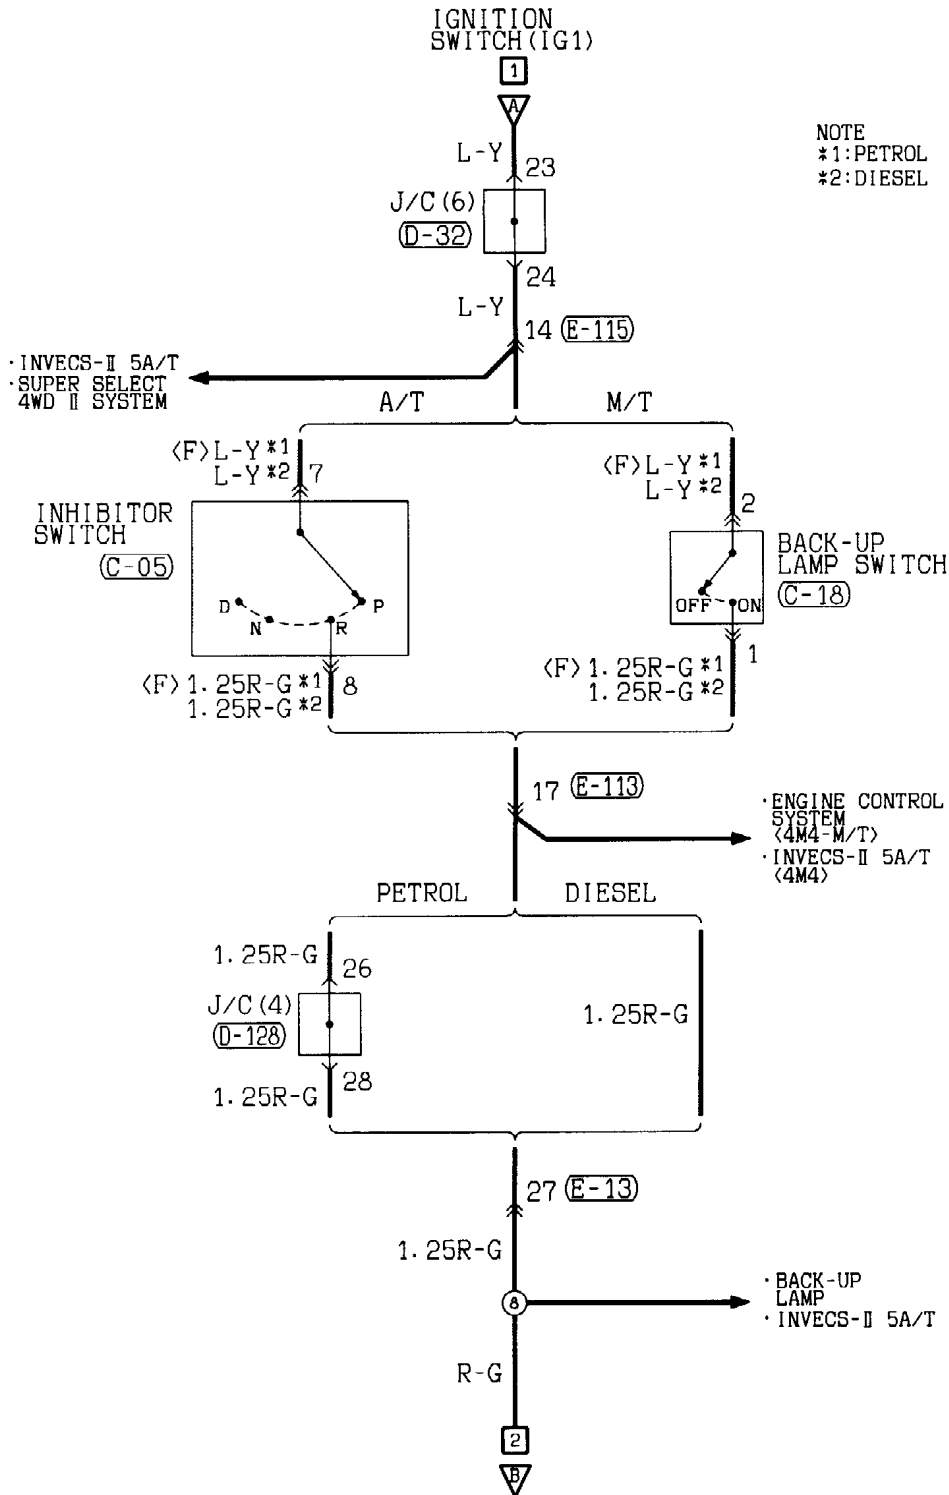

REAR WIPER AND WASHER <R.H. drive vehicles> (CONTINUED)

3

NOTE
*1: PETROL
*2: DIESEL

Wire colour code
B : Black   LG : Light green   G : Green   L : Blue   W : White   Y : Yellow   SB : Sky blue
BR : Brown   O : Orange   GR : Gray   R : Red   P : Pink   V : Violet