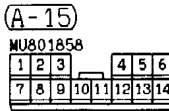

**SINGLE AUTOMATIC AIR CONDITIONER <4D5 (L.H. drive vehicles)>
(CONTINUED)**

3