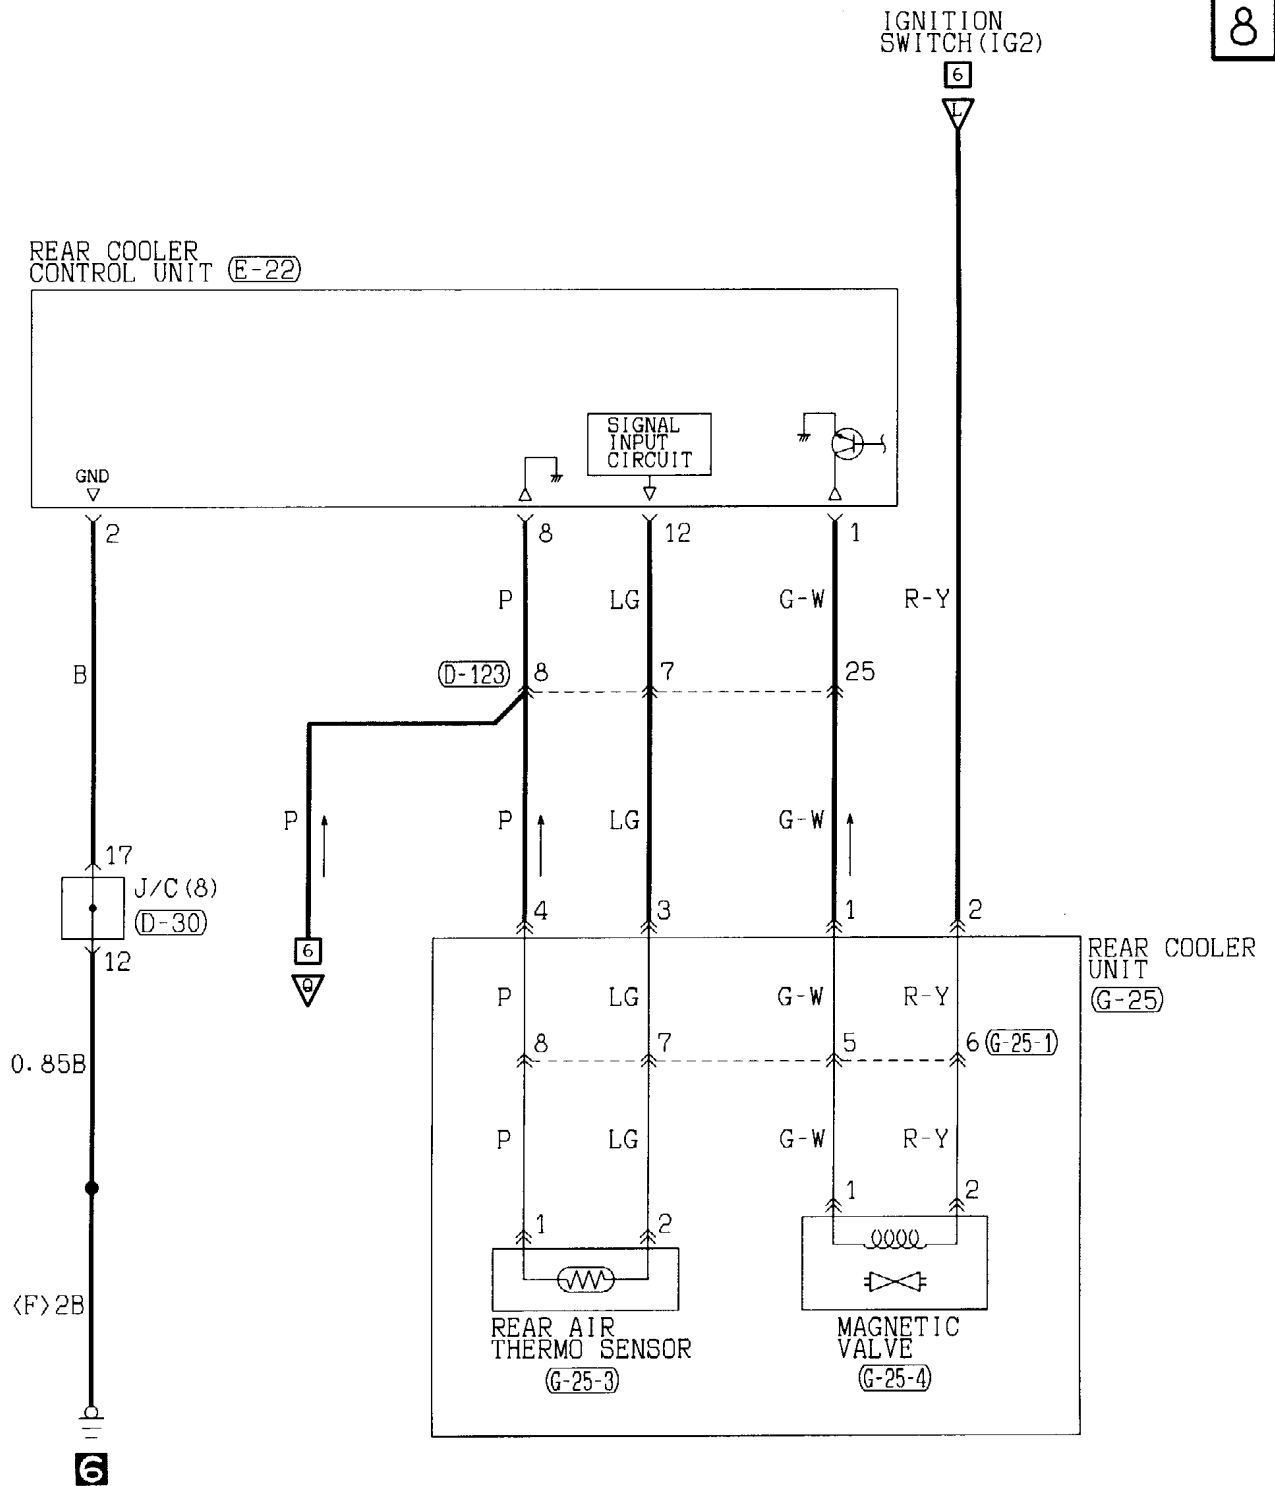

8

Wire colour code
B : Black LG:Light green G : Green L : Blue W : White Y : Yellow SB:Sky blue
BR:Brown O :Orange GR:Gray R : Red P : Pink V :Violet