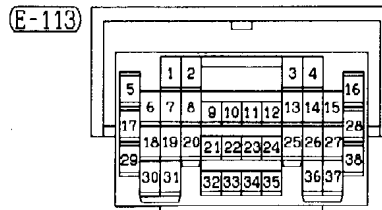

6

Wire colour code
B : Black
BR : Brown
W : White
V : Violet
LG : Light green
O : Orange
SB : Sky blue
G : Green
GR : Gray
P : Pink
L : Blue
R : Red
Y : Yellow