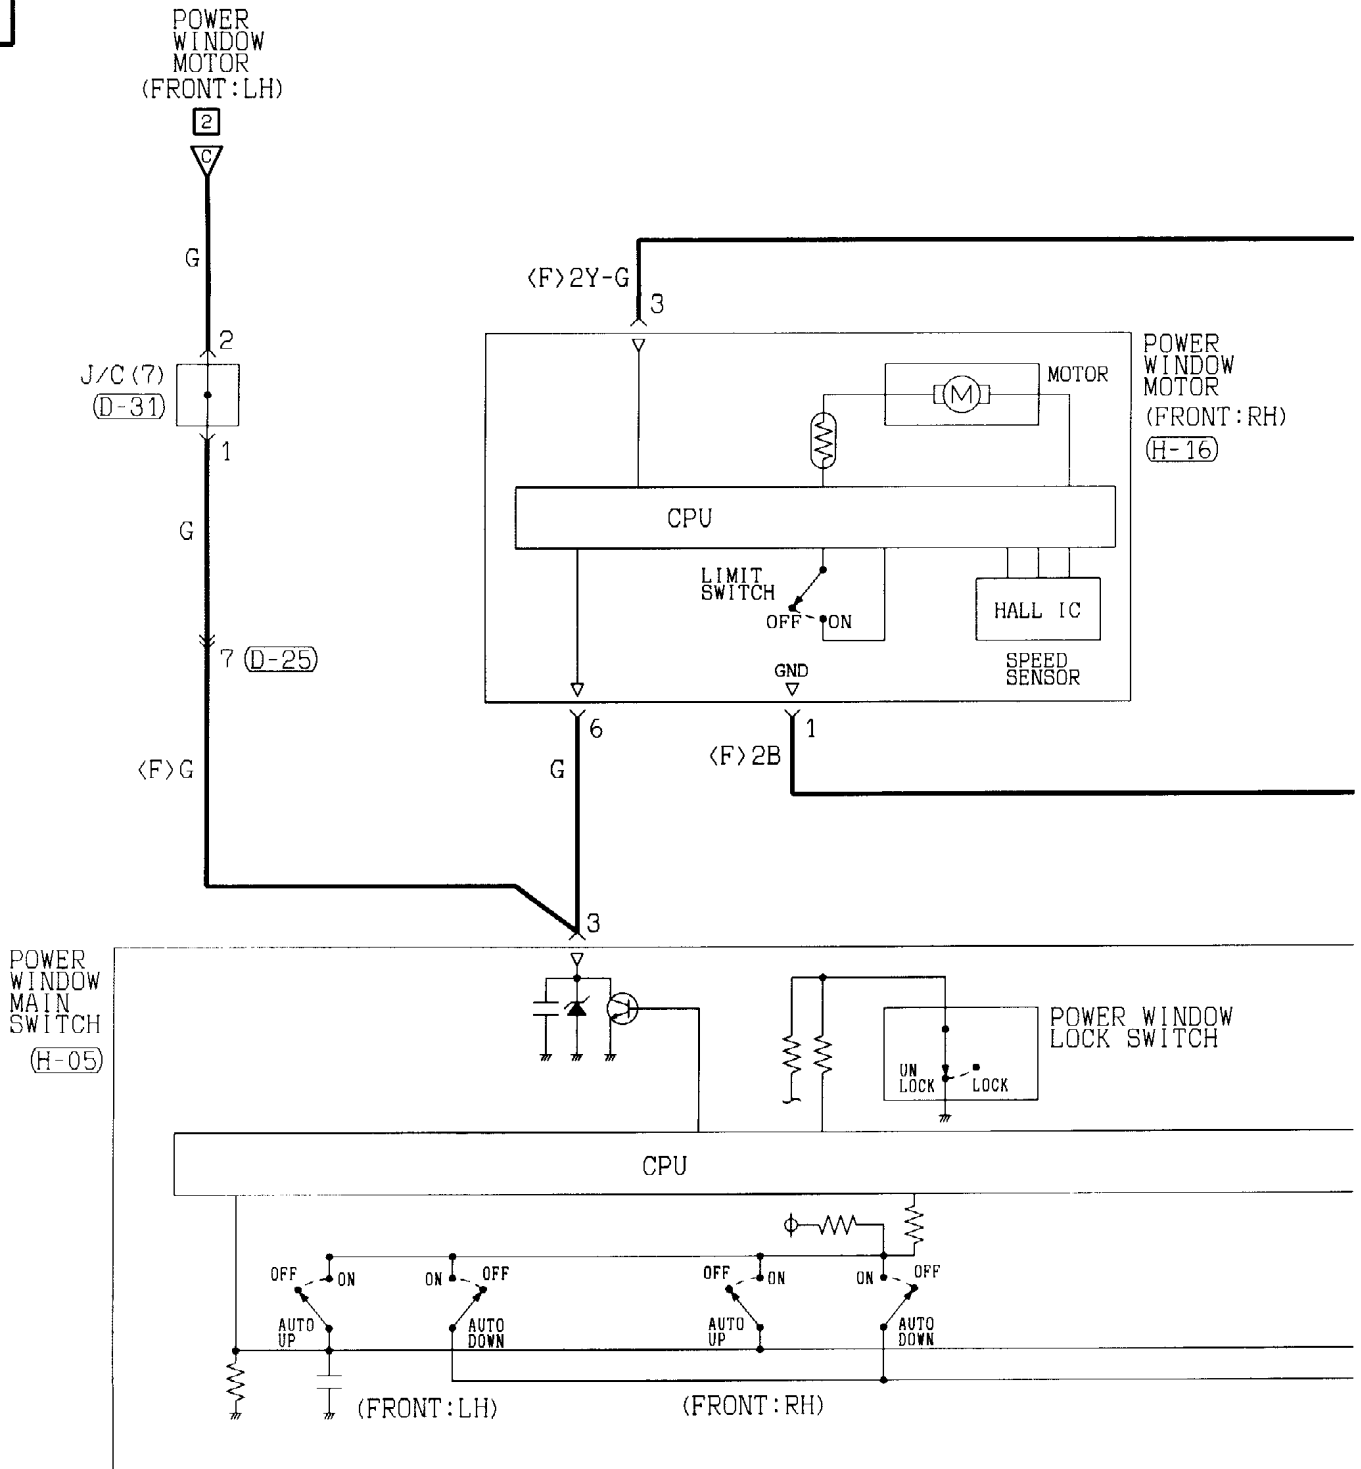

3

D-25

D-31

H-05

H-16

4

Wire colour code
 B : Black LG : Light green G : Green L : Blue W : White Y : Yellow SB : Sky blue
 BR : Brown O : Orange GR : Gray R : Red P : Pink V : Violet

POWER WINDOWS