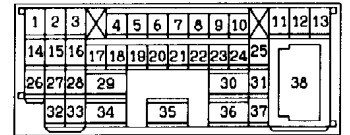

B : Black LG : Light green G : Green L : Blue
 BR : Brown O : Orange GR : Gray R : Red
 W : White SB : Sky blue P : Pink Y : Yellow
 V : Violet

HEATED SEAT

90101070294

NOTE
*1:LHD
*2:RHD

D-26

D-27

D-30

D-124