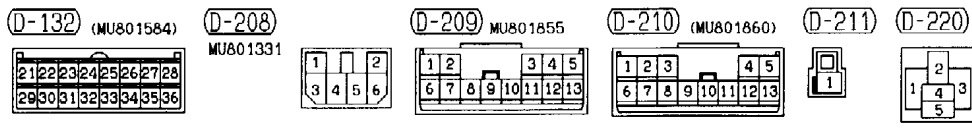

(D-33)

1	2	3	4	5	6	7	8	9	10	11
12	13	14	15	16	17	18	19	20	21	22
23	24	25	26	27	28	29	30	31	32	33

(D-126)

1	2	3	4
---	---	---	---

(D-131) (MU801585)

1	2	3	4	5	6	7	8	9	10
11	12	13	14	15	16	17	18	19	20

2

Wire colour code
 B :Black LG:Light green G:Green L :Blue W :White Y :Yellow SB:Sky blue
 BR:Brown O :Orange GR:Gray R :Red P :Pink V :Violet