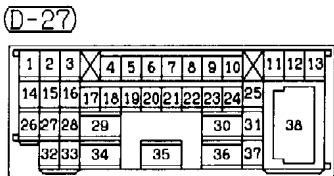

SINGLE MANUAL AIR CONDITIONER <4M4 (L.H. drive vehicles)> (CONTINUED)

5