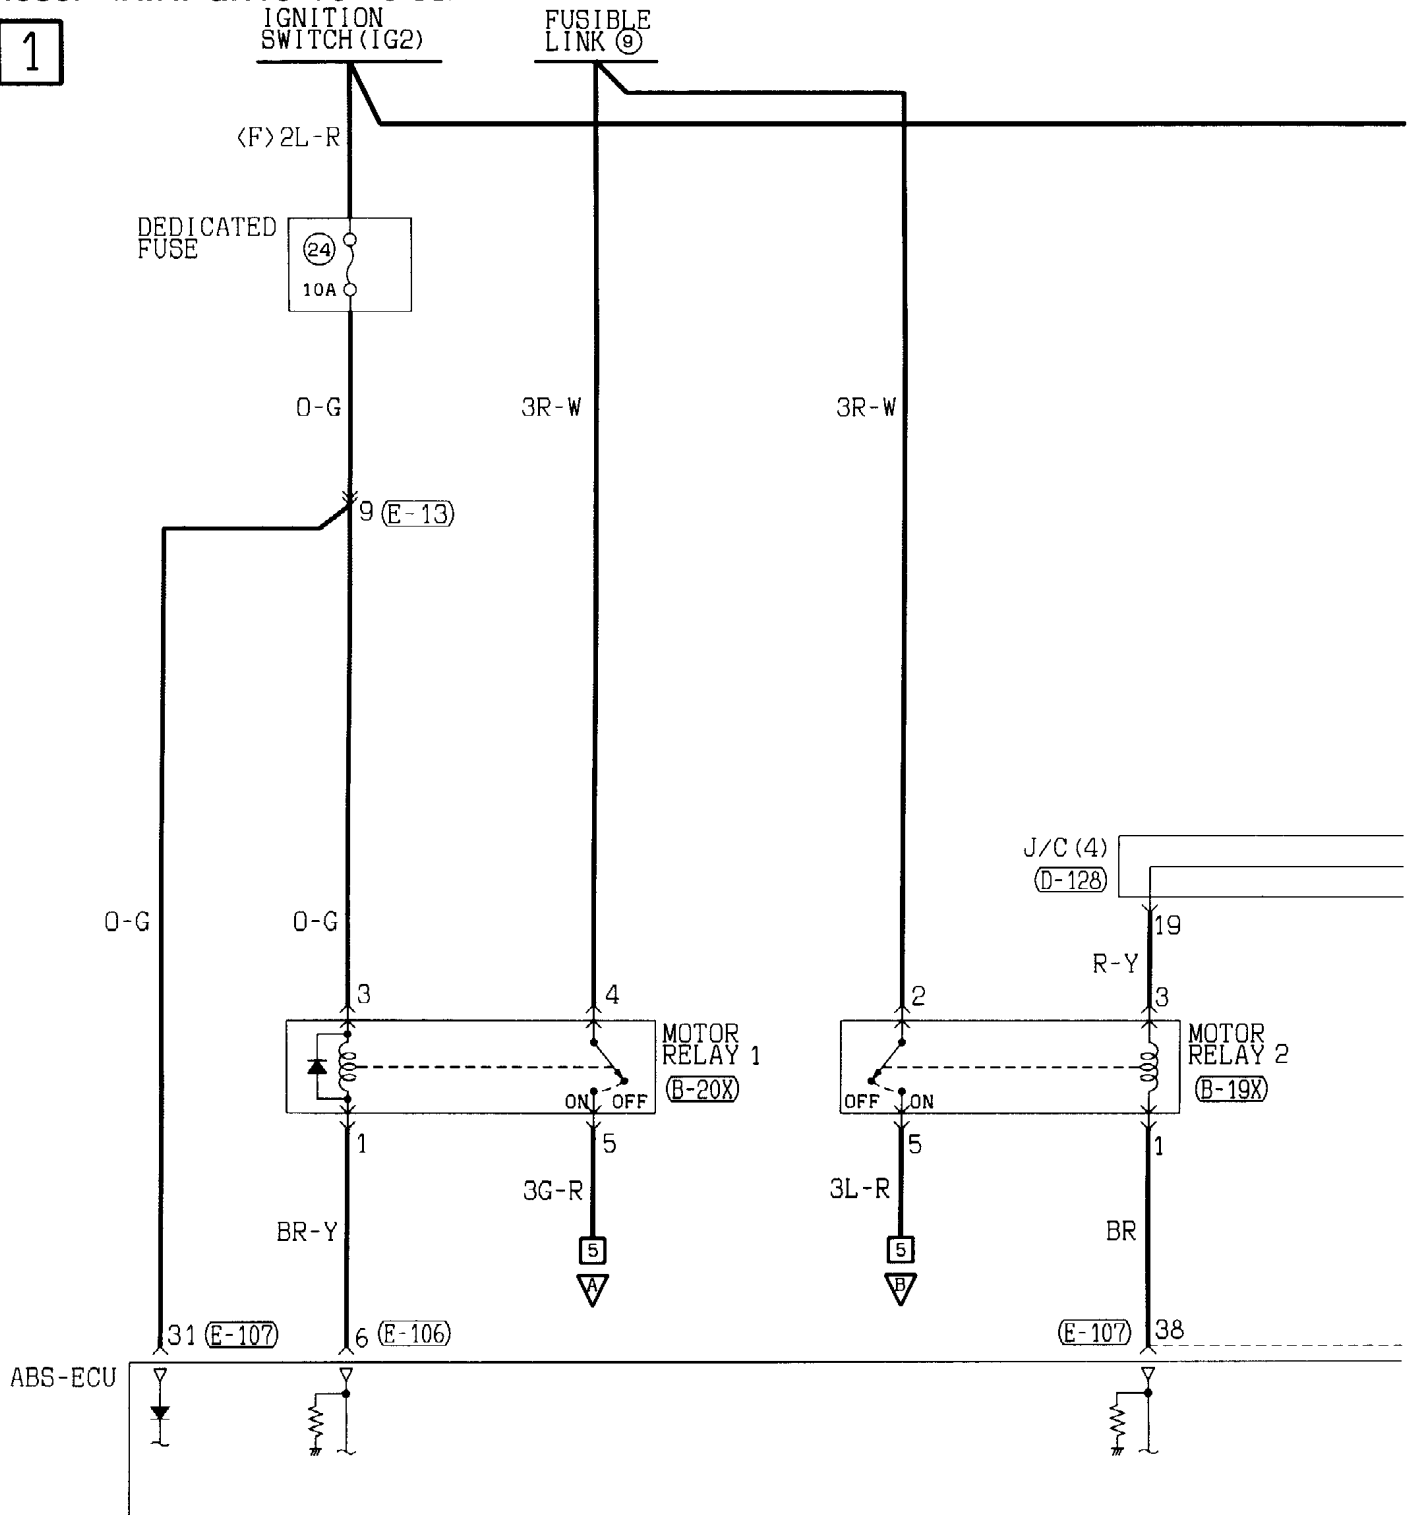

HYDRAULIC BRAKE BOOSTER (HBB), ELECTRONIC BRAKE-FORCE DISTRIBUTION (EBD) AND ANTI-SKID BRAKING SYSTEM (ABS)

90100841132

Diesel <R.H. drive vehicles>

1

(B-19X)

(B-20X)

(D-27)

(D-32)

(D-124)

(D-128)

(D-136)

(MU801490)

Refer to P. 3-762

Refer to P. 3-762