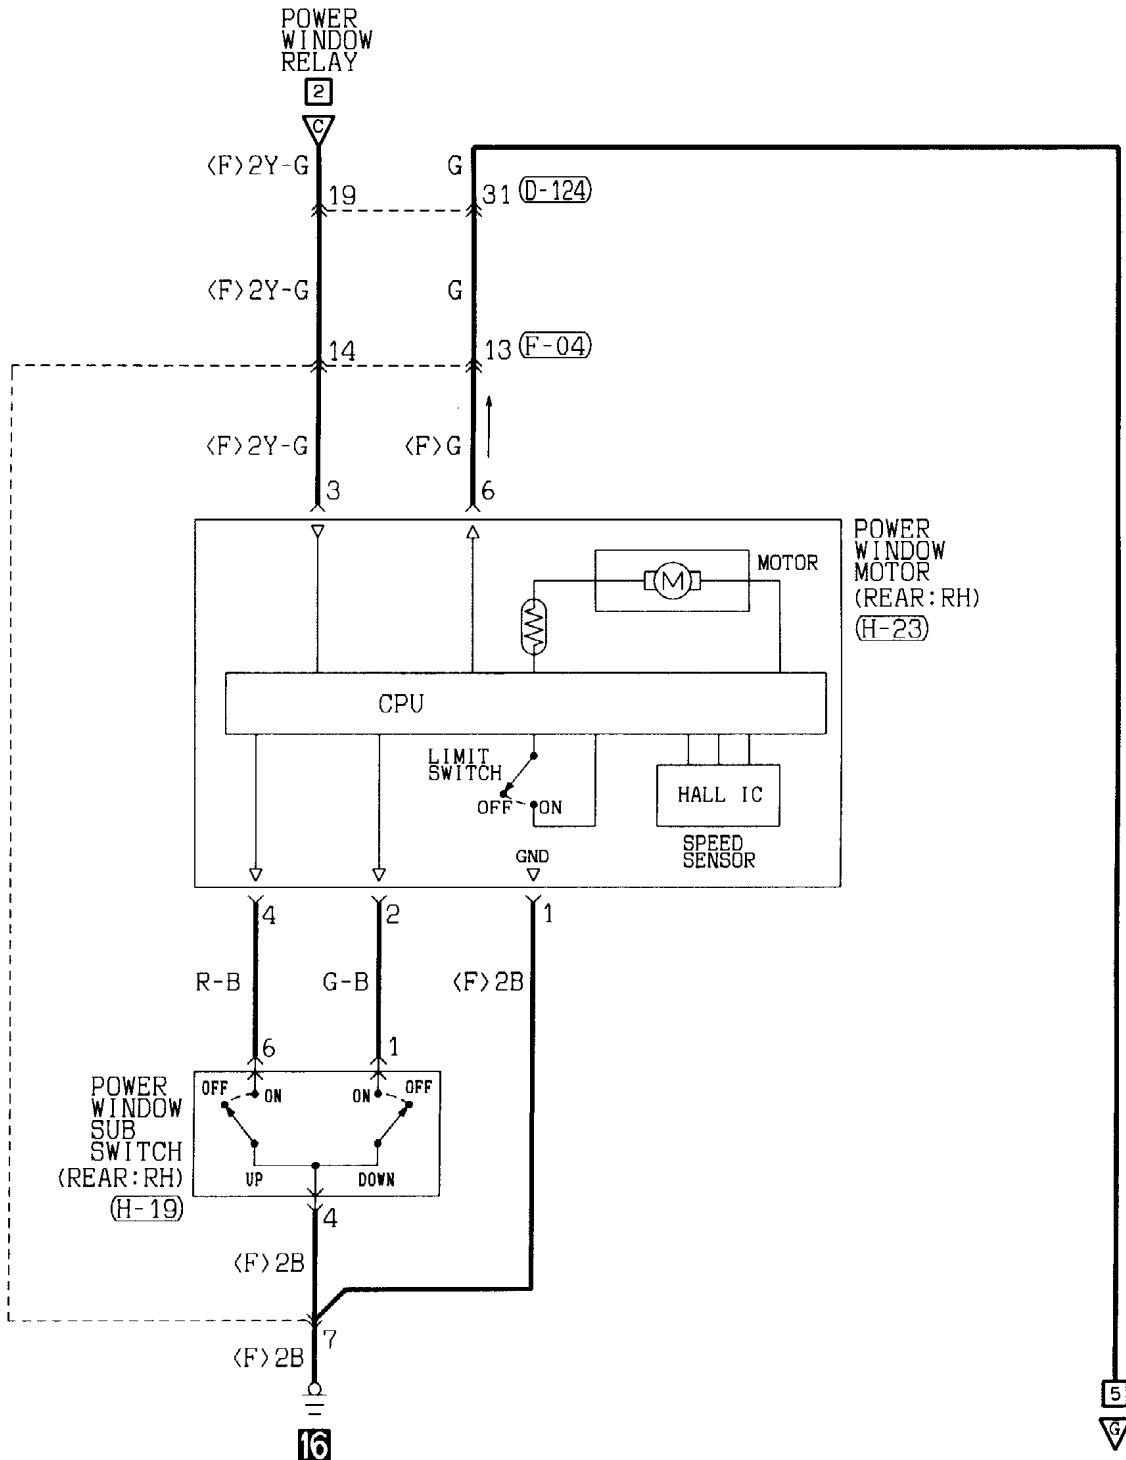

(H-19)

(H-23)

Wire colour code

B : Black LG: Light green G : Green L : Blue W : White Y : Yellow SB: Sky blue
 BR: Brown O : Orange GR: Gray R : Red P : Pink V : Violet

POWER WINDOWS <Long wheelbase models (R.H. drive vehicles)> (CONTINUED)