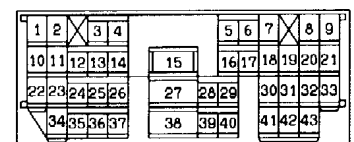

HYDRAULIC BRAKE BOOSTER (HBB), ELECTRONIC BRAKE-FORCE DISTRIBUTION (EBD) AND ANTI-SKID BRAKING SYSTEM (ABS) <Diesel (L.H. drive vehicles)> (CONTINUED)

5