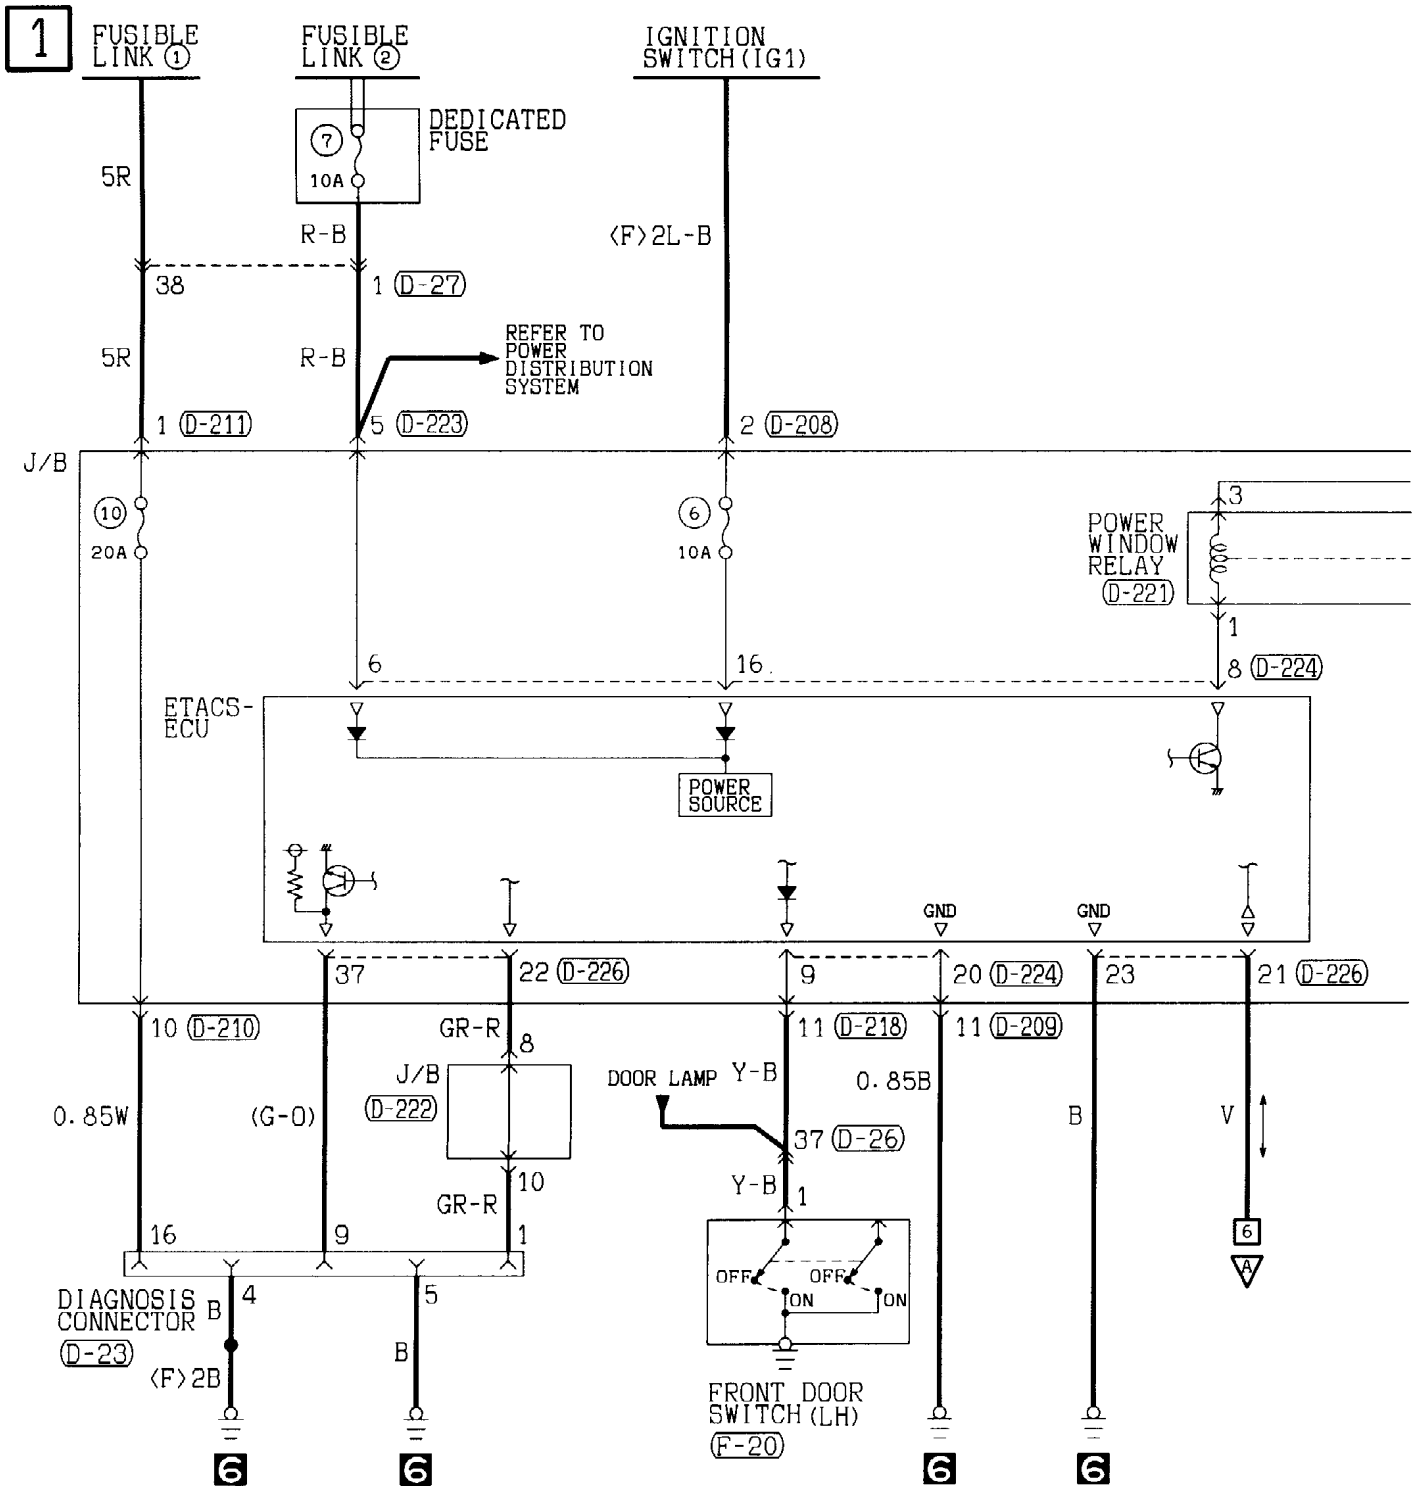

POWER WINDOWS

90100460931

Long wheelbase models <L.H. drive vehicles>

(D-15)

(D-23) FRONT SIDE

(D-26)

(D-27)