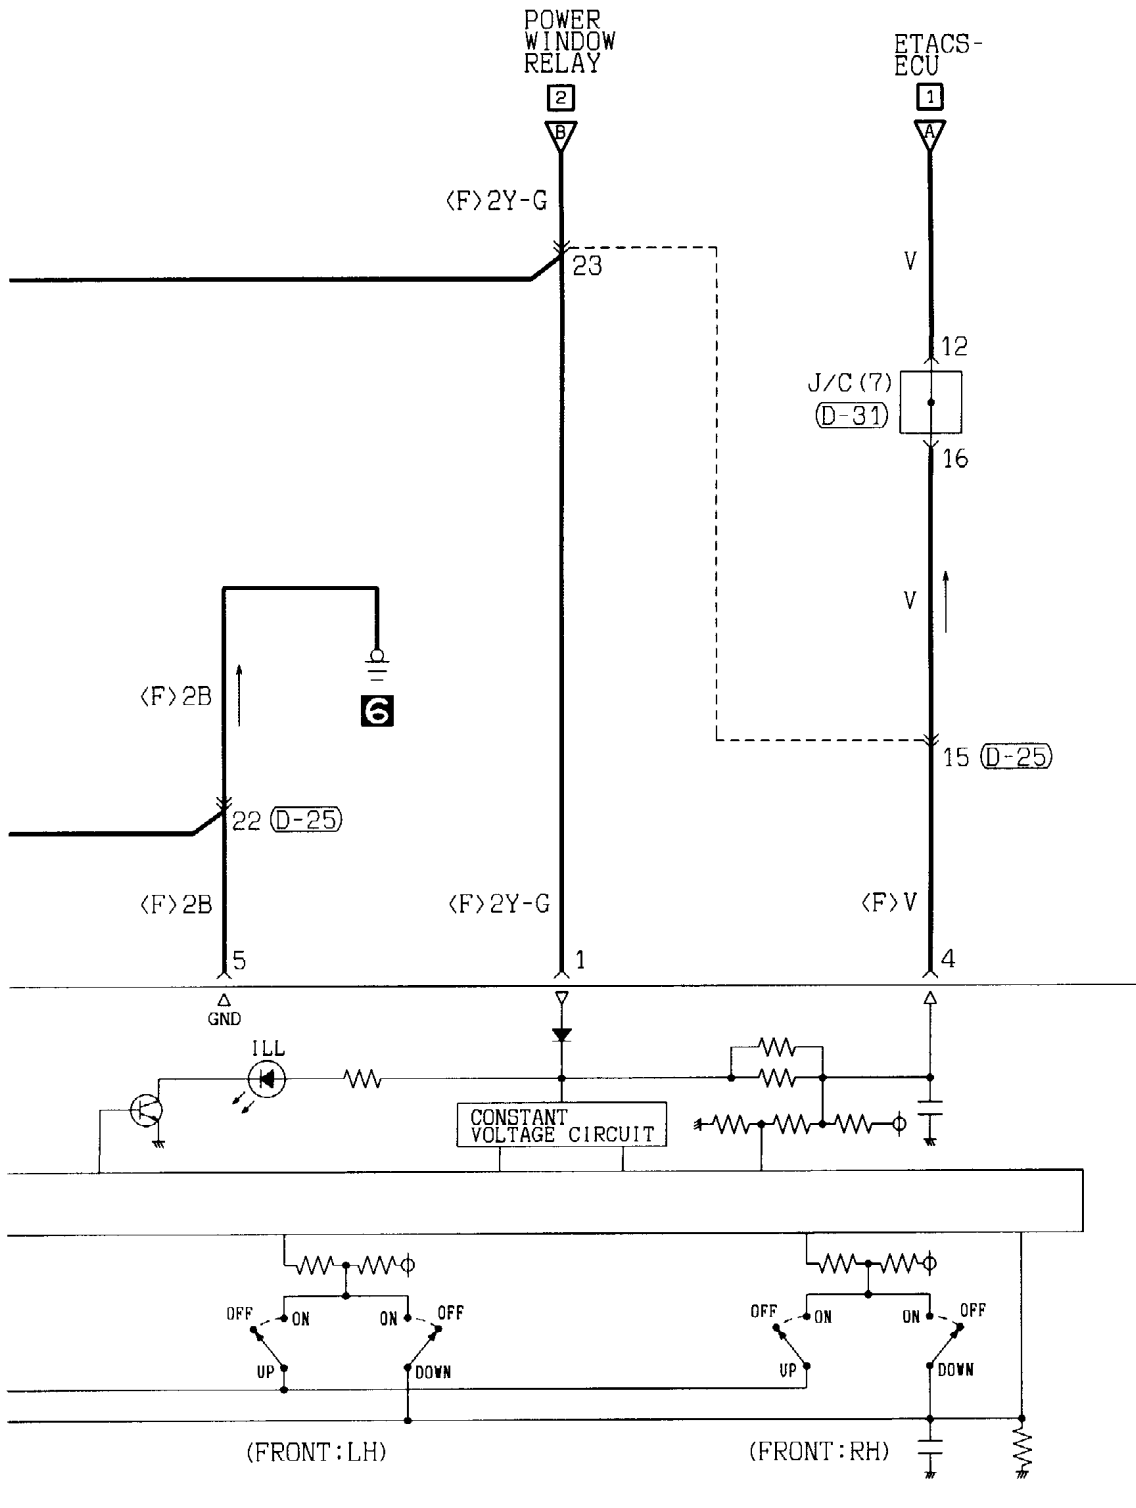

3

(D-25)

(D-31)

(H-04)

(H-05)

4

Wire colour code
 B :Black LG:Light green G :Green L :Blue W :White Y :Yellow SB:Sky blue
 BR:Brown O :Orange GR:Gray R :Red P :Pink V :Violet

POWER WINDOWS