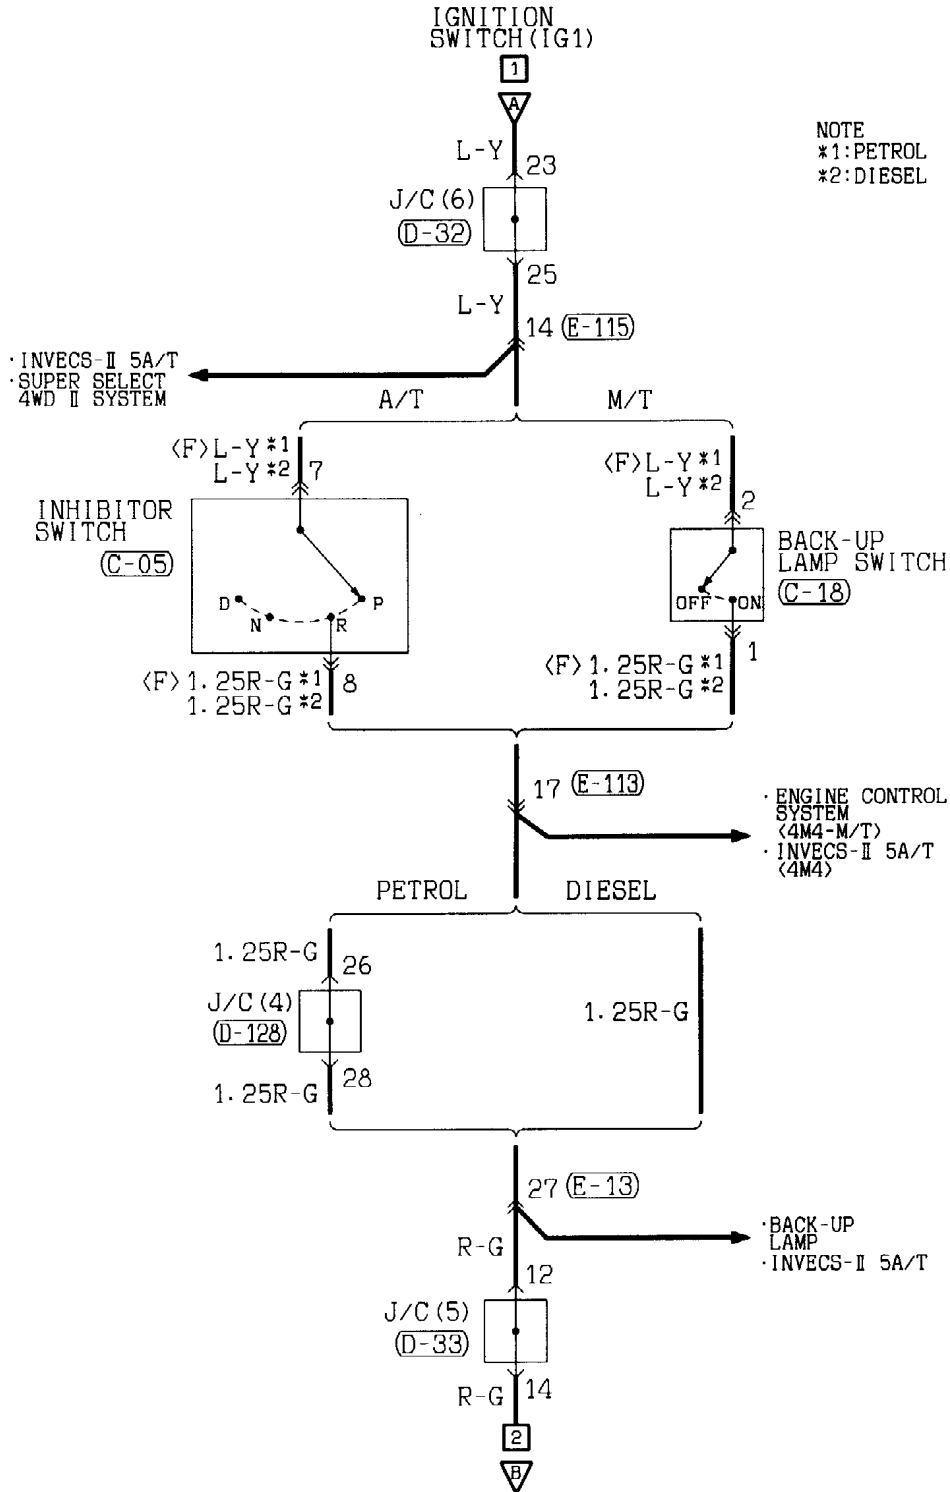

REAR WIPER AND WASHER <L.H. drive vehicles> (CONTINUED)

3

NOTE
*1:PETROL
*2:DIESEL

(C-05)

(C-18)

(D-32)

(D-33)

(D-128)

(E-13)

Refer to P. 3-762

(E-113)

Refer to P. 3-762

(E-115)

Wire colour code

B : Black   LG : Light green   G : Green   L : Blue
BR : Brown   O : Orange   GR : Gray   R : Red
W : White   SB : Sky blue   P : Pink   Y : Yellow
V : Violet