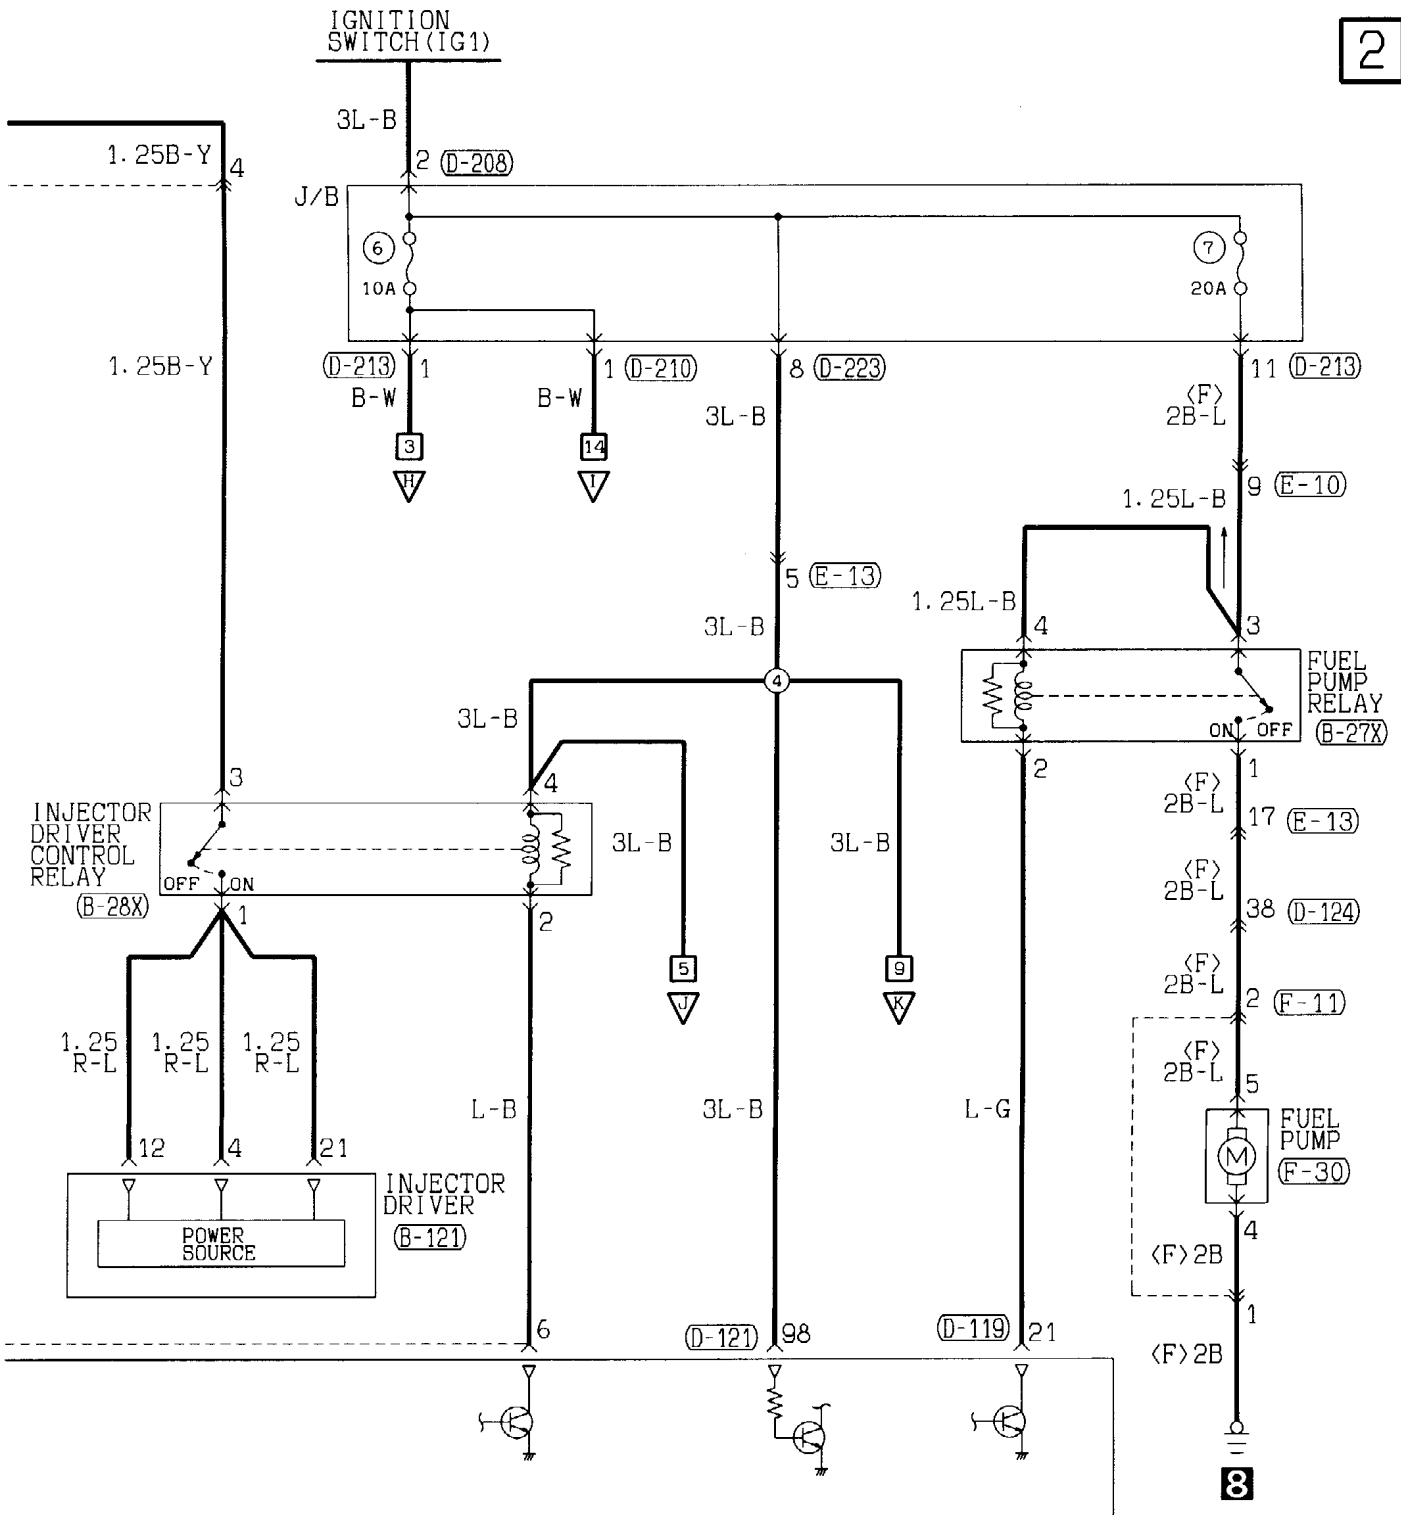

2

(D-120) (MU803781)

41	42	43	44	45	46
47	48	49	51	52	53
54	55	56	57	58	59
60	61	62	63	64	65
66					

(D-121) (MU803782)

71	72	73	74	75	76	77
78	79	80	81	82	83	84
85	86	87	88	89	90	91
92	93	94	95	96	97	98

(D-124)

Refer to P. 3-762

(D-128)

1	2	3	4	5	6	7	8	9	10	11
12	13	14	15	16	17	18	19	20	21	22
23	24	25	26	27	28	29	30	31	32	33

(D-143) MU801855

1	2	3	4	5
6	7	8	9	10
11	12	13		

Wire colour code
B : Black   LG:Light green   G :Green   L :Blue   W :White   Y :Yellow   SB:Sky blue
BR:Brown   O :Orange   GR:Gray   R :Red   P :Pink   V :Violet