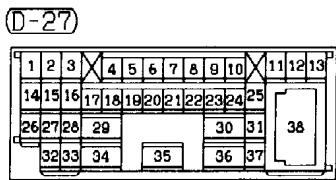

(E-115)

NOTES

CLOCK

90100770492

1

NOTE
*1: LHD
*2: RHD

CIGARETTE LIGHTER

90100780594