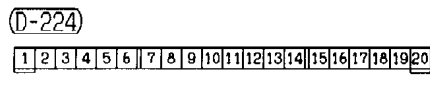

SUNROOF <R.H. drive vehicles> (CONTINUED)

3