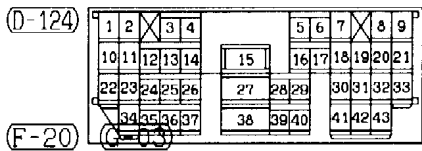

4

Wire colour code
B : Black   LG: Light green   G : Green   L : Blue
BR: Brown   O : Orange   GR: Gray   R : Red
W : White   SB: Sky blue   P : Pink   Y : Yellow
V : Violet