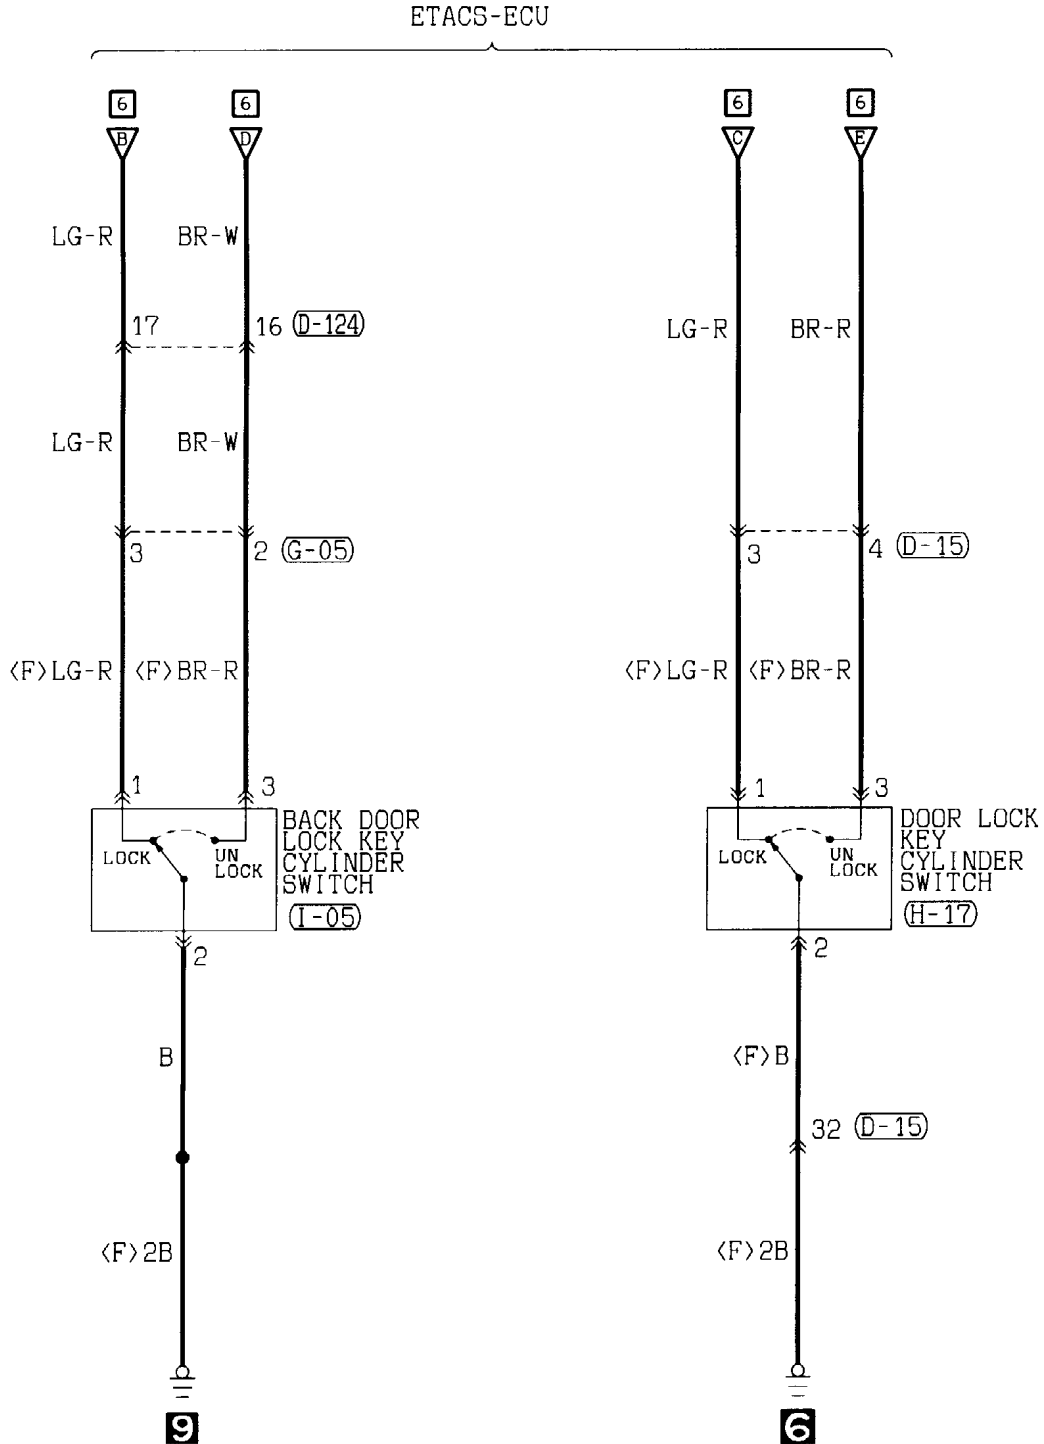

CENTRAL DOOR LOCKING SYSTEM AND FORGOTTEN KEY PREVENTION FUNCTION <R.H. drive vehicles with keyless entry system> (CONTINUED)

7

(D-15)

(D-124)

(G-05)

MU801841

(H-17)

(I-05)

Wire colour code

B : Black
BR : Brown
W : White
V : Violet

LG : Light green
O : Orange
SB : Sky blue

G : Green
GR : Gray
P : Pink

L : Blue
R : Red
Y : Yellow