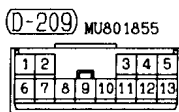

Wire colour code

B : Black   LG: Light green   G : Green   L : Blue   W : White   Y : Yellow   SB: Sky blue
BR: Brown   O : Orange   GR: Gray   R : Red   P : Pink   V : Violet