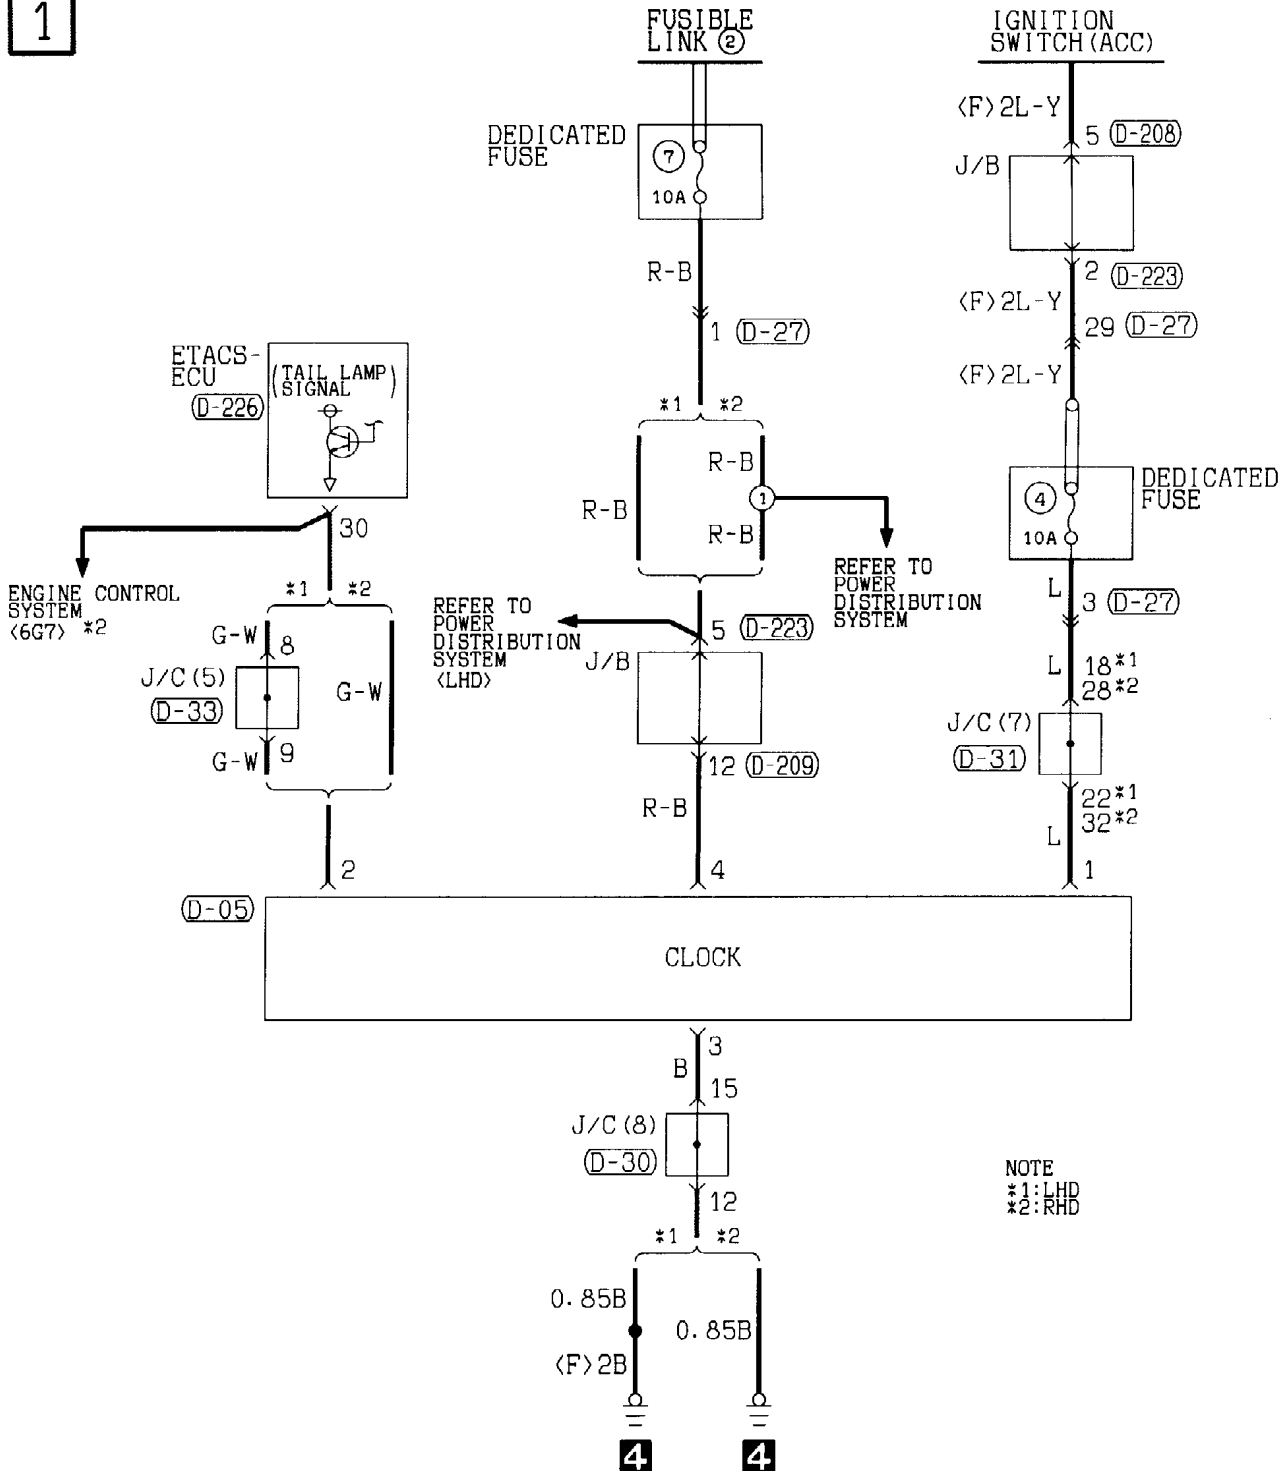

(E-115)

NOTES

CLOCK

90100770492

1

NOTE
*1: LHD
*2: RHD

CIGARETTE LIGHTER

90100780594