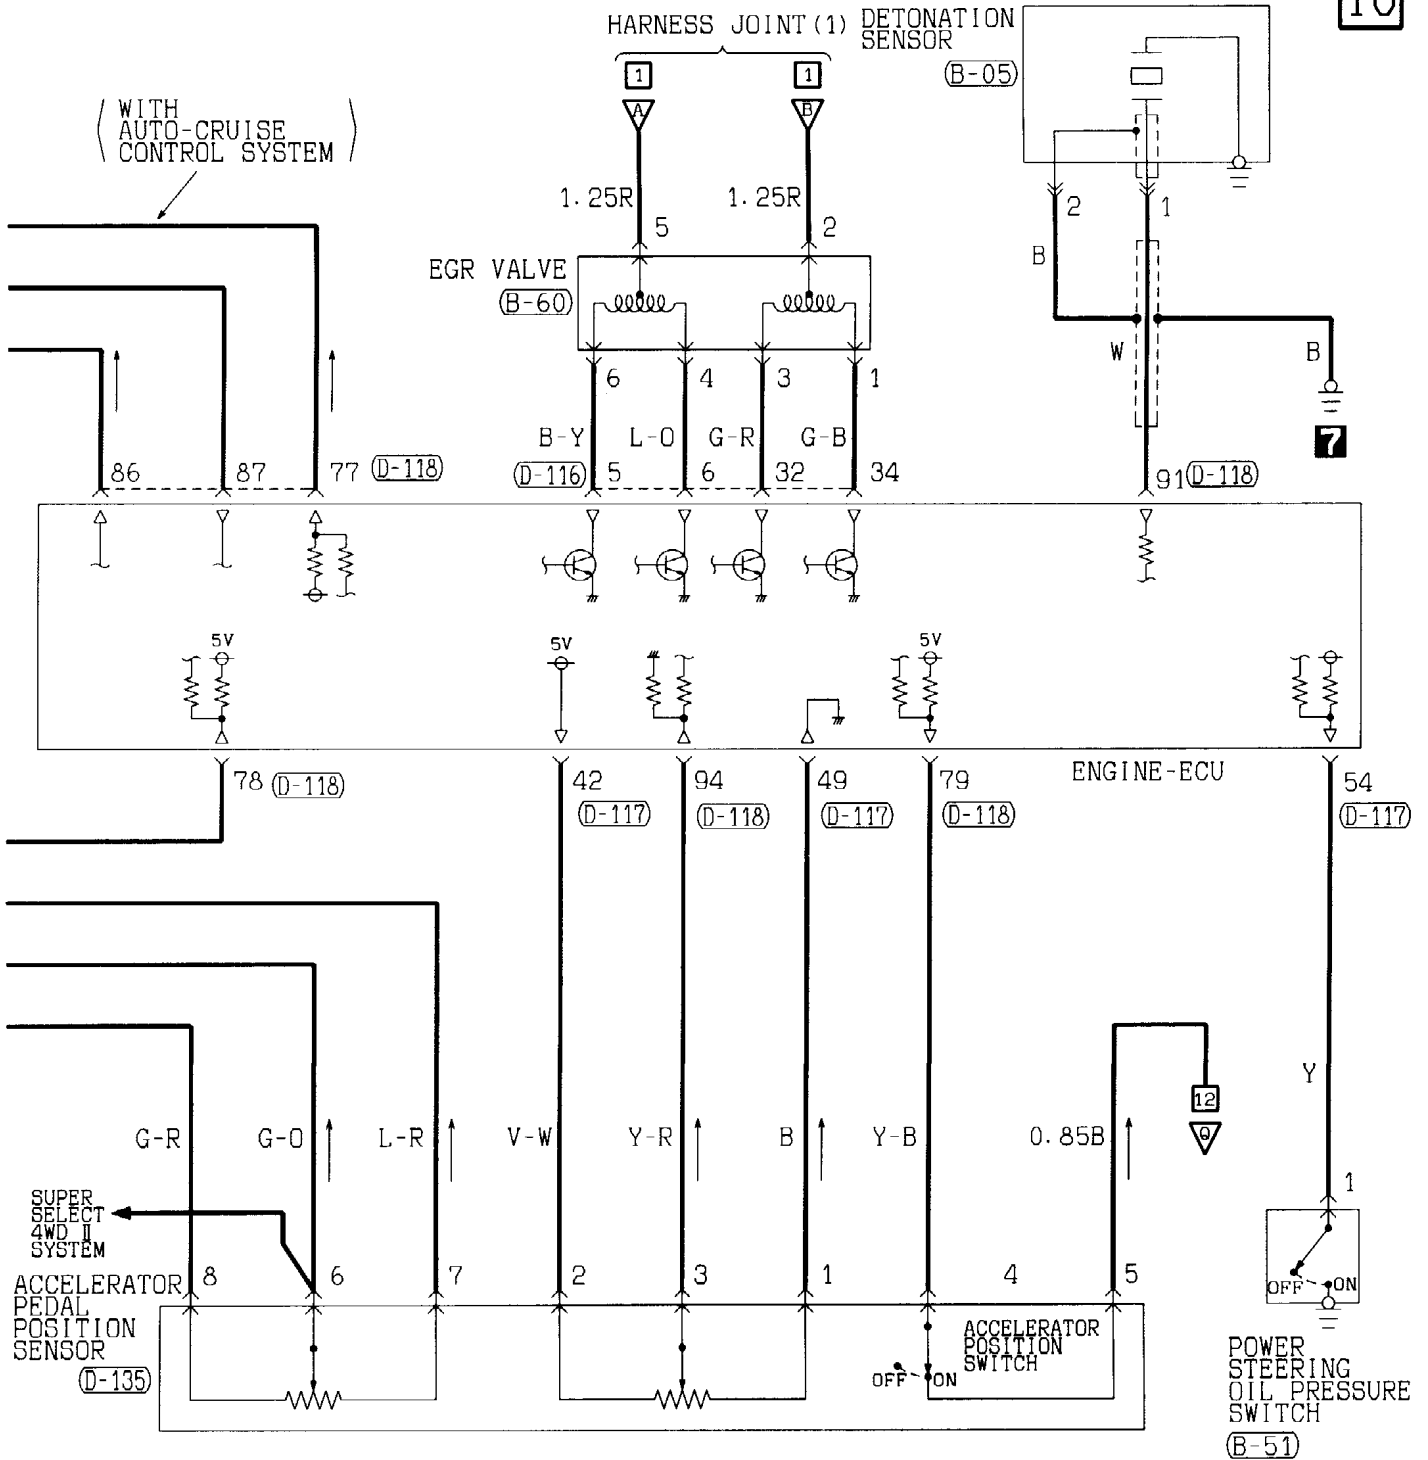

10

(D-116) (MU803784)

1	2	3	4	5	6	7	8
9	10	11	12	13	14	15	16
17	18	19	20	21	22	23	24
25	26	27	28	29	30	31	32
33	34	35					

(D-117) (MU803782)

41	42	43	44	45	46	47
48	49	50	51	52	53	54
55	56	57	58	59	60	61
62	63	64	65	66	67	68

(D-118) (MU803783)

71	72	73	74	75	76	77
78	79	80	81	82	83	84
85	86	87	88	89	90	91
92	93	94	95	96	97	98
99	100					

(D-135) (MU802073)

1	2	3	4	5	6	7	8

Wire colour code

B:Black LG:Light green G:Green L:Blue W:White Y:Yellow SB:Sky blue
BR:Brown O:Orange GR:Gray R:Red P:Pink V:Violet