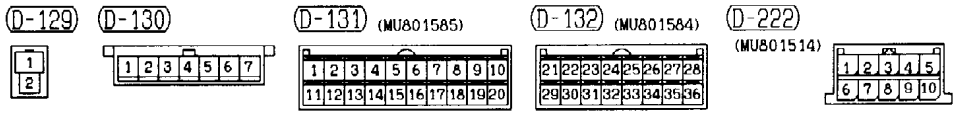

G : Green
 GR : Gray
 P : Pink

L : Blue
 R : Red
 Y : Yellow

SINGLE AUTOMATIC AIR CONDITIONER <6G7 (R.H. drive vehicles)>
(CONTINUED)

5

6

Wire colour code
 B : Black LG : Light green G : Green L : Blue W : White Y : Yellow SB : Sky blue
 BR : Brown O : Orange GR : Gray R : Red P : Pink V : Violet