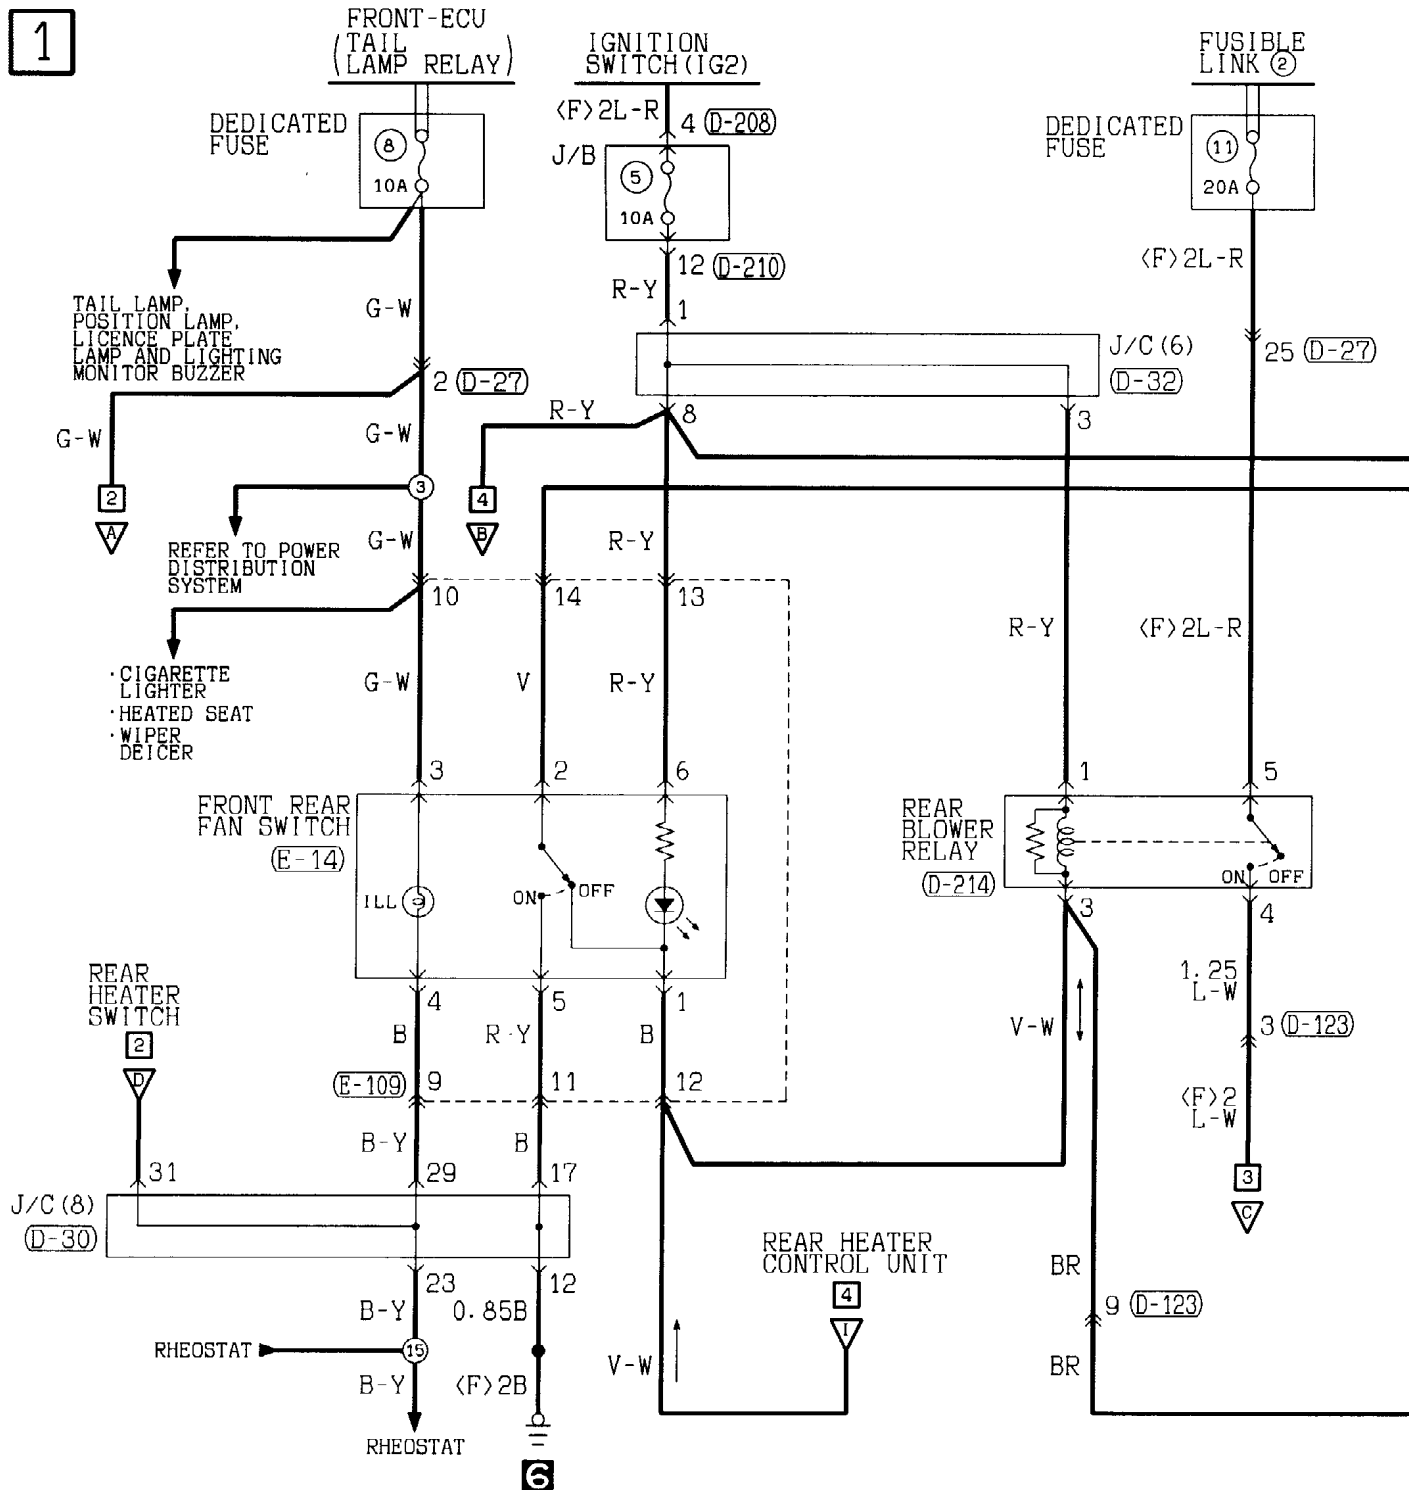

REAR HEATER

90101530143

Long wheelbase models <L.H. drive vehicles>