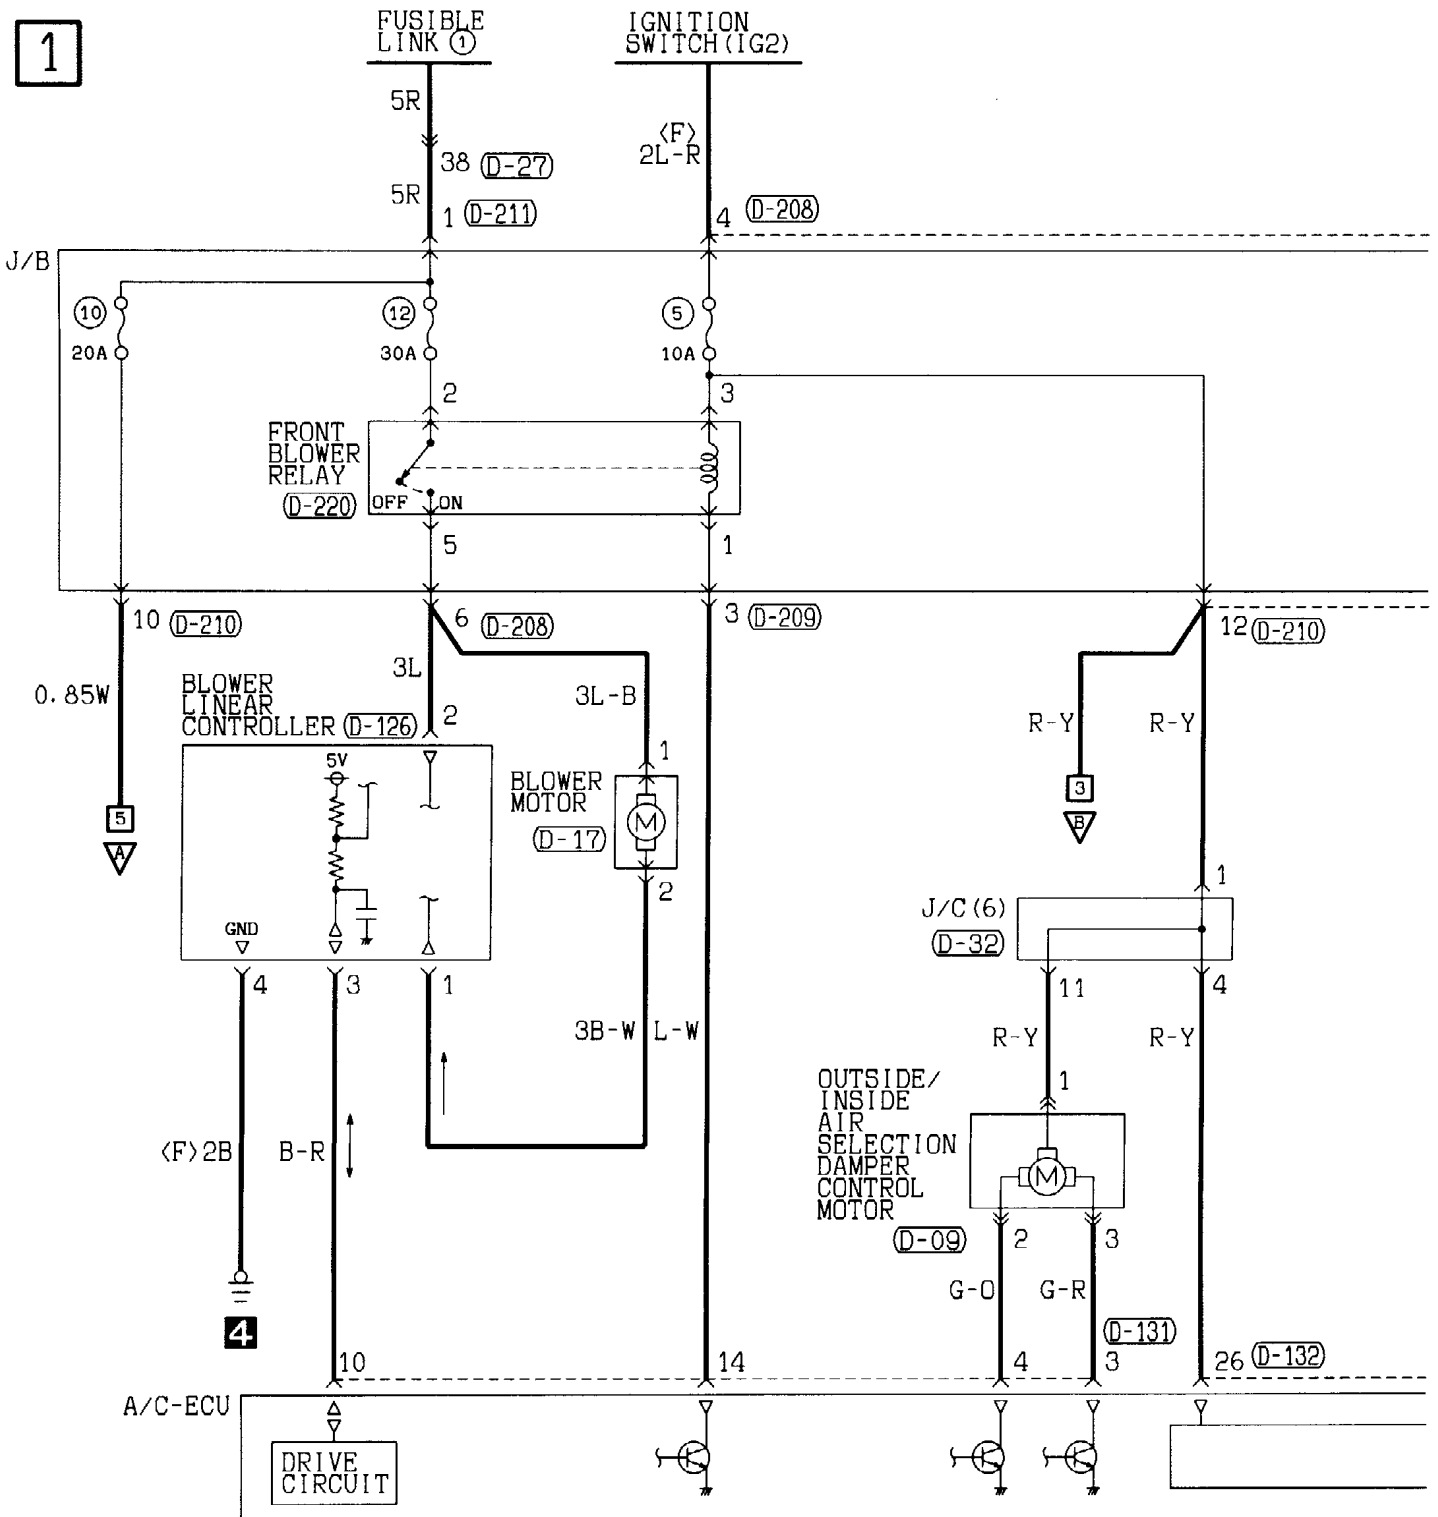

SINGLE AUTOMATIC AIR CONDITIONER

90100560426

4D5 <L.H. drive vehicles>

(D-09)

(D-17)

(D-27)

(D-31)

(D-32)

(D-33)

1	2	3

1	2

1	2	3	4	5	6	7	8	9	10	11	12	13
14	15	16	17	18	19	20	21	22	23	24	25	
26	27	28	29			30	31					
32	33	34	35		36	37						

1	2	3	4	5	6	7	8	9	10	11
12	13	14	15	16	17	18	19	20	21	22
23	24	25	26	27	28	29	30	31	32	33

1	2	3	4	5	6	7	8	9	10	11
12	13	14	15	16	17	18	19	20	21	22
23	24	25	26	27	28	29	30	31	32	33

1	2	3	4	5	6	7	8	9	10	11
12	13	14	15	16	17	18	19	20	21	22
23	24	25	26	27	28	29	30	31	32	33

(D-223) (MU801866)

1	2
3	4
5	6
7	8