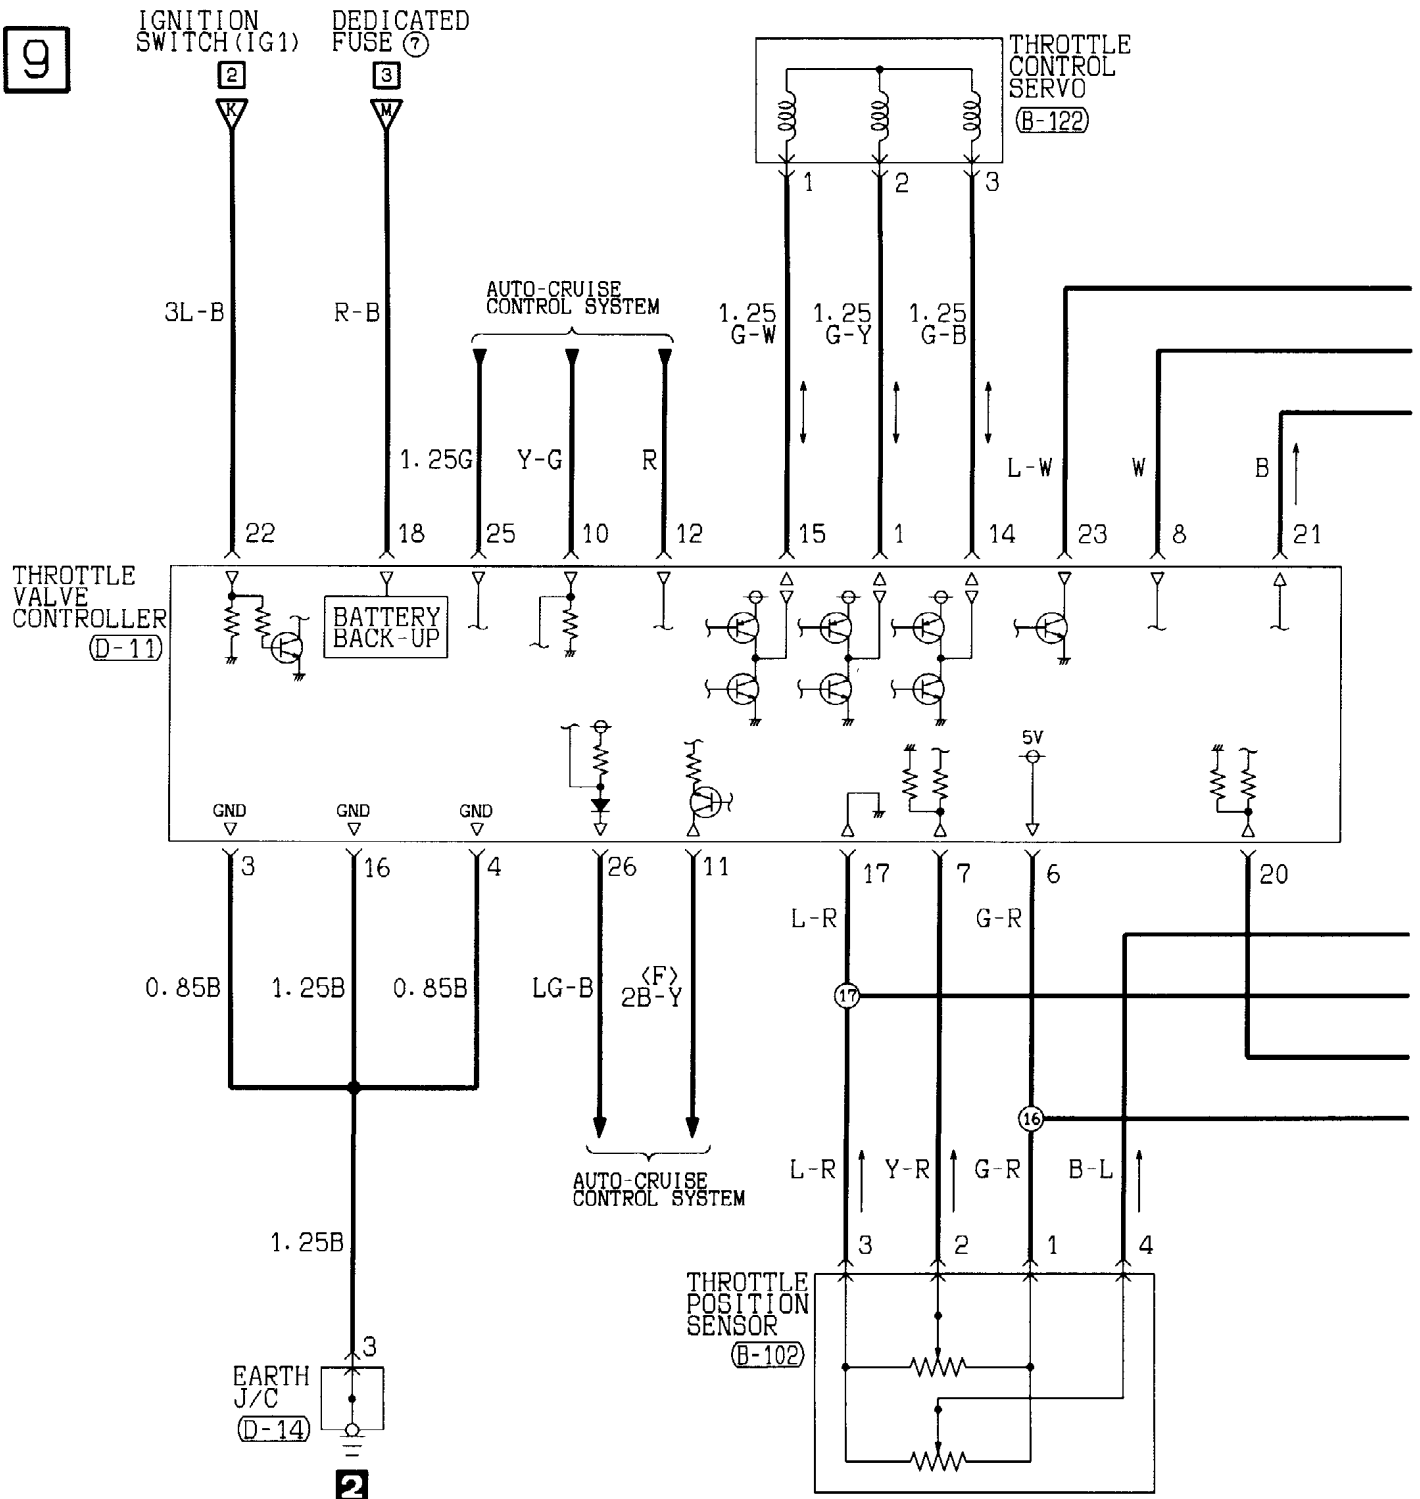

(D-117) (MU803782)

(D-118) (MU803783)

Wire colour code
 B : Black LG : Light green G : Green L : Blue W : White Y : Yellow SB : Sky blue
 BR : Brown O : Orange GR : Gray R : Red P : Pink V : Violet

ENGINE CONTROL SYSTEM <6G7-GDI-M/T (R.H. drive vehicles)> (CONTINUED)