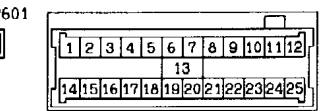

(A-04)

(A-16)

(A-40)

(A-41)

(B-40)

(B-54)

(C-12)

(C-13)

(D-03)