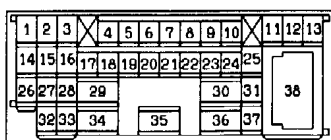

9

(A-24)

(D-20)

(D-27)

(D-30)

Wire colour code
 B : Black LG : Light green G : Green L : Blue
 BR : Brown O : Orange GR : Gray R : Red
 W : White SB : Sky blue P : Pink Y : Yellow
 V : Violet

NOTES

DUAL MANUAL AIR CONDITIONER