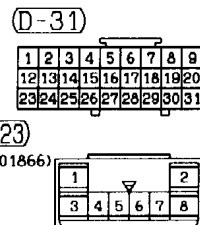

(E-115)

NOTES

CLOCK

90100770492

1

NOTE
*1: LHD
*2: RHD

CIGARETTE LIGHTER

90100780594