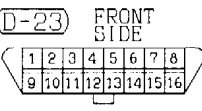

DUAL AUTOMATIC AIR CONDITIONER <6G7 (R.H. drive vehicles)> (CONTINUED)

5