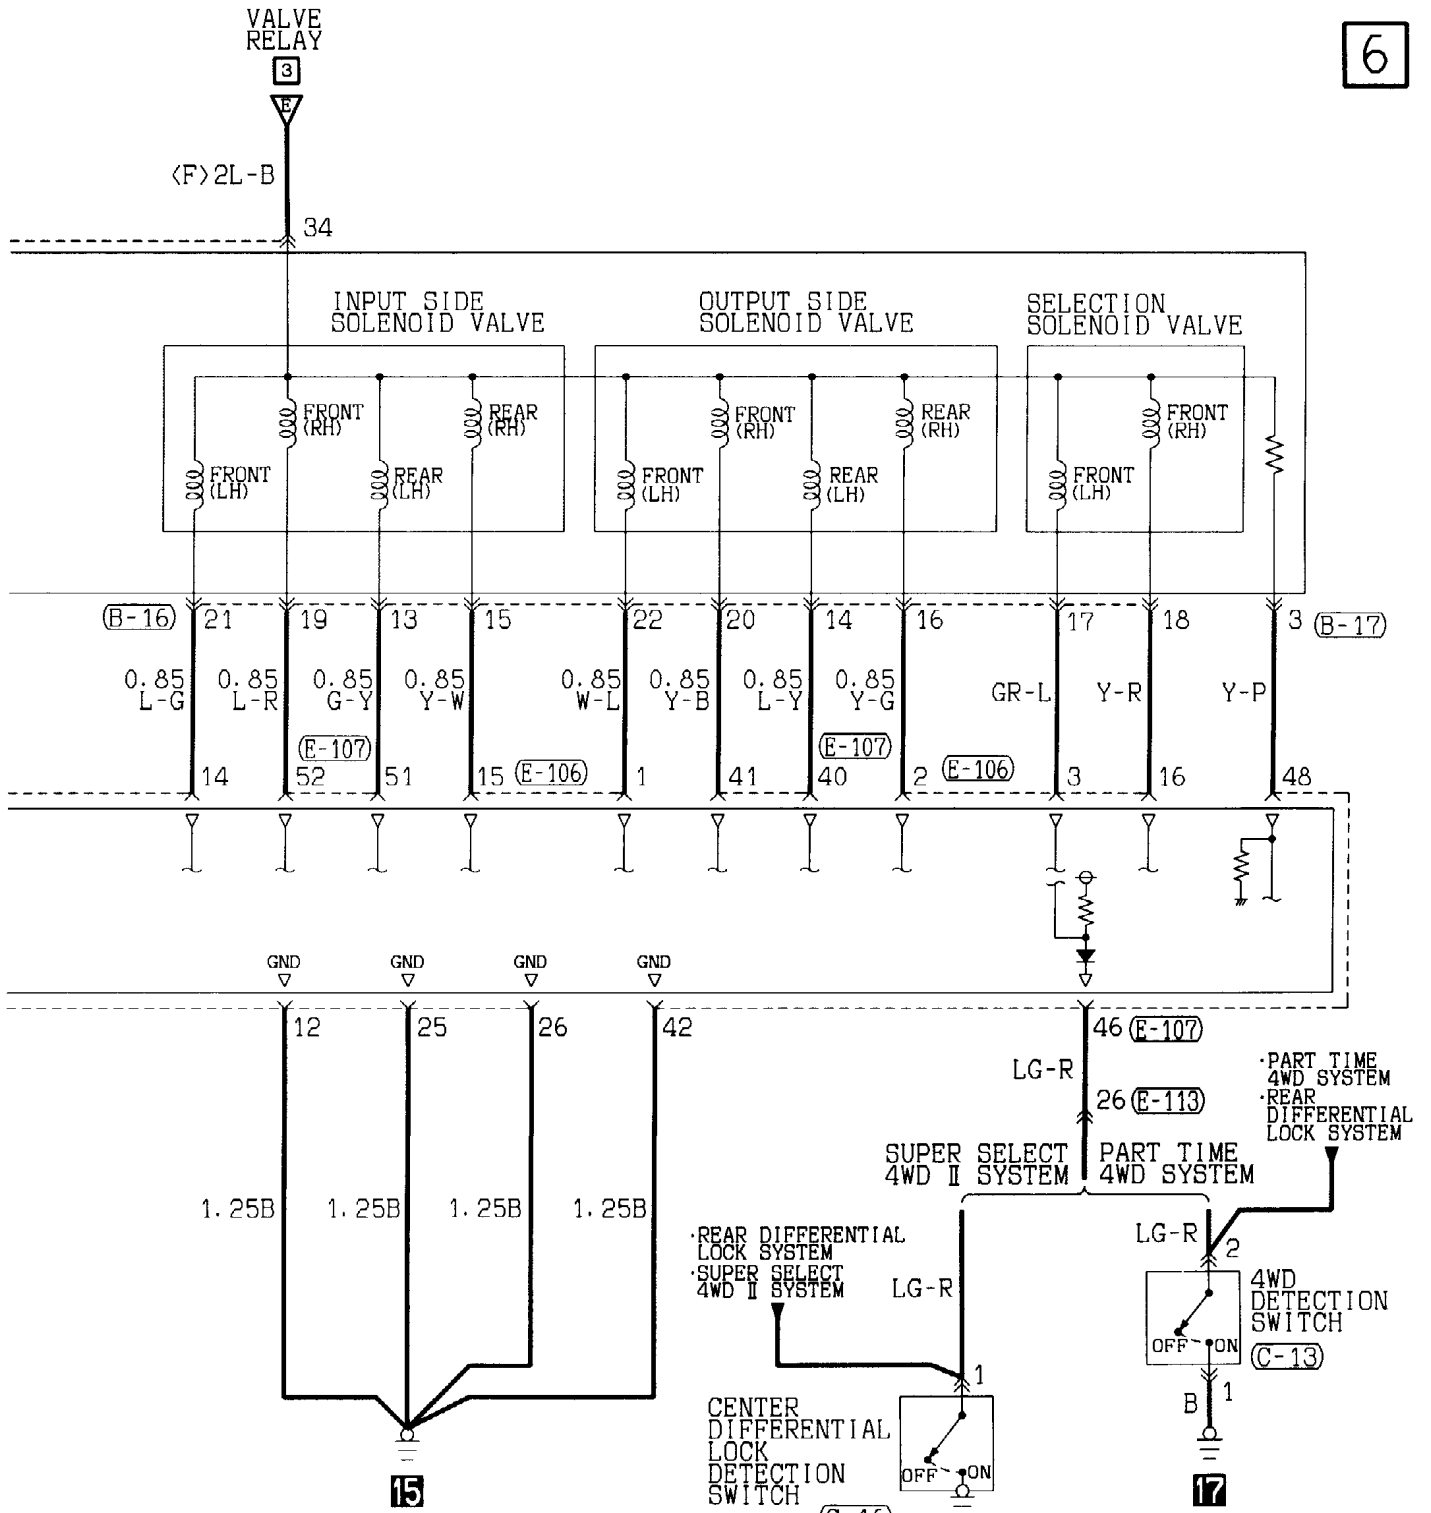

6

Wire colour code
B : Black
BR : Brown
W : White
V : Violet
LG : Light green
O : Orange
SB : Sky blue
G : Green
GR : Gray
P : Pink
L : Blue
R : Red
Y : Yellow