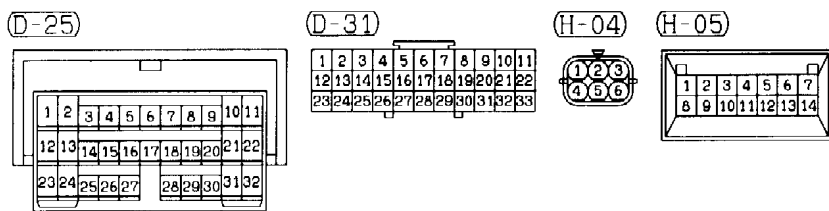

6

Wire colour code
 B : Black LG:Light green G :Green L :Blue W :White Y :Yellow SB:Sky blue
 BR:Brown O :Orange GR:Gray R :Red P :Pink V :Violet

POWER WINDOWS

90100460948

Long wheelbase models <R.H. drive vehicles>