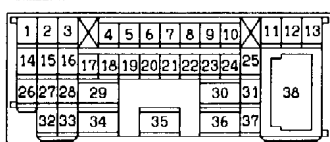

REAR HEATER <Long wheelbase models (R.H. drive vehicles)> (CONTINUED)

3

D-30

D-123

E-12

G-04

G-04-1

G-04-2

MU801857

G-09

G-09-1