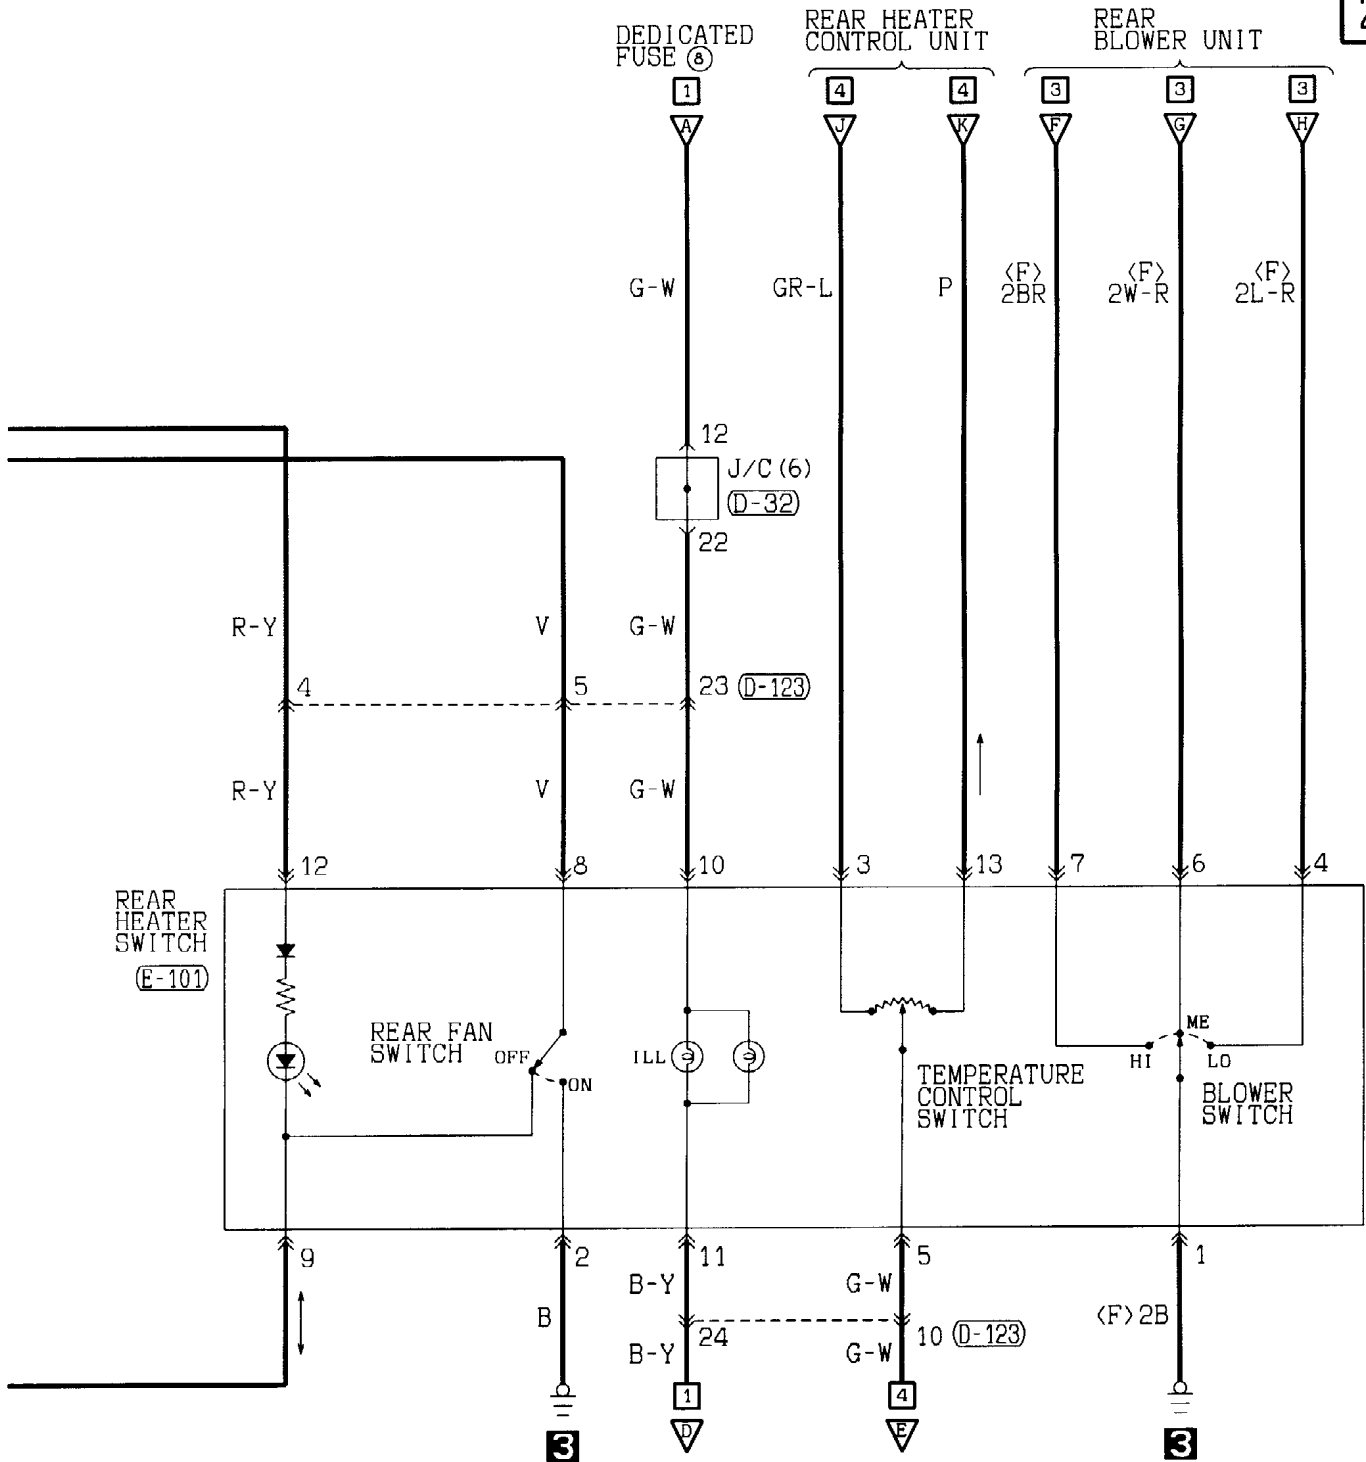

2

(D-210) (MU801860)

(D-214)

(E-14)

(E-101)

(E-109)

Wire colour code
B:Black LG:Light green G:Green L:Blue W:White Y:Yellow SB:Sky blue
BR:Brown O:Orange GR:Gray R:Red P:Pink V:Violet