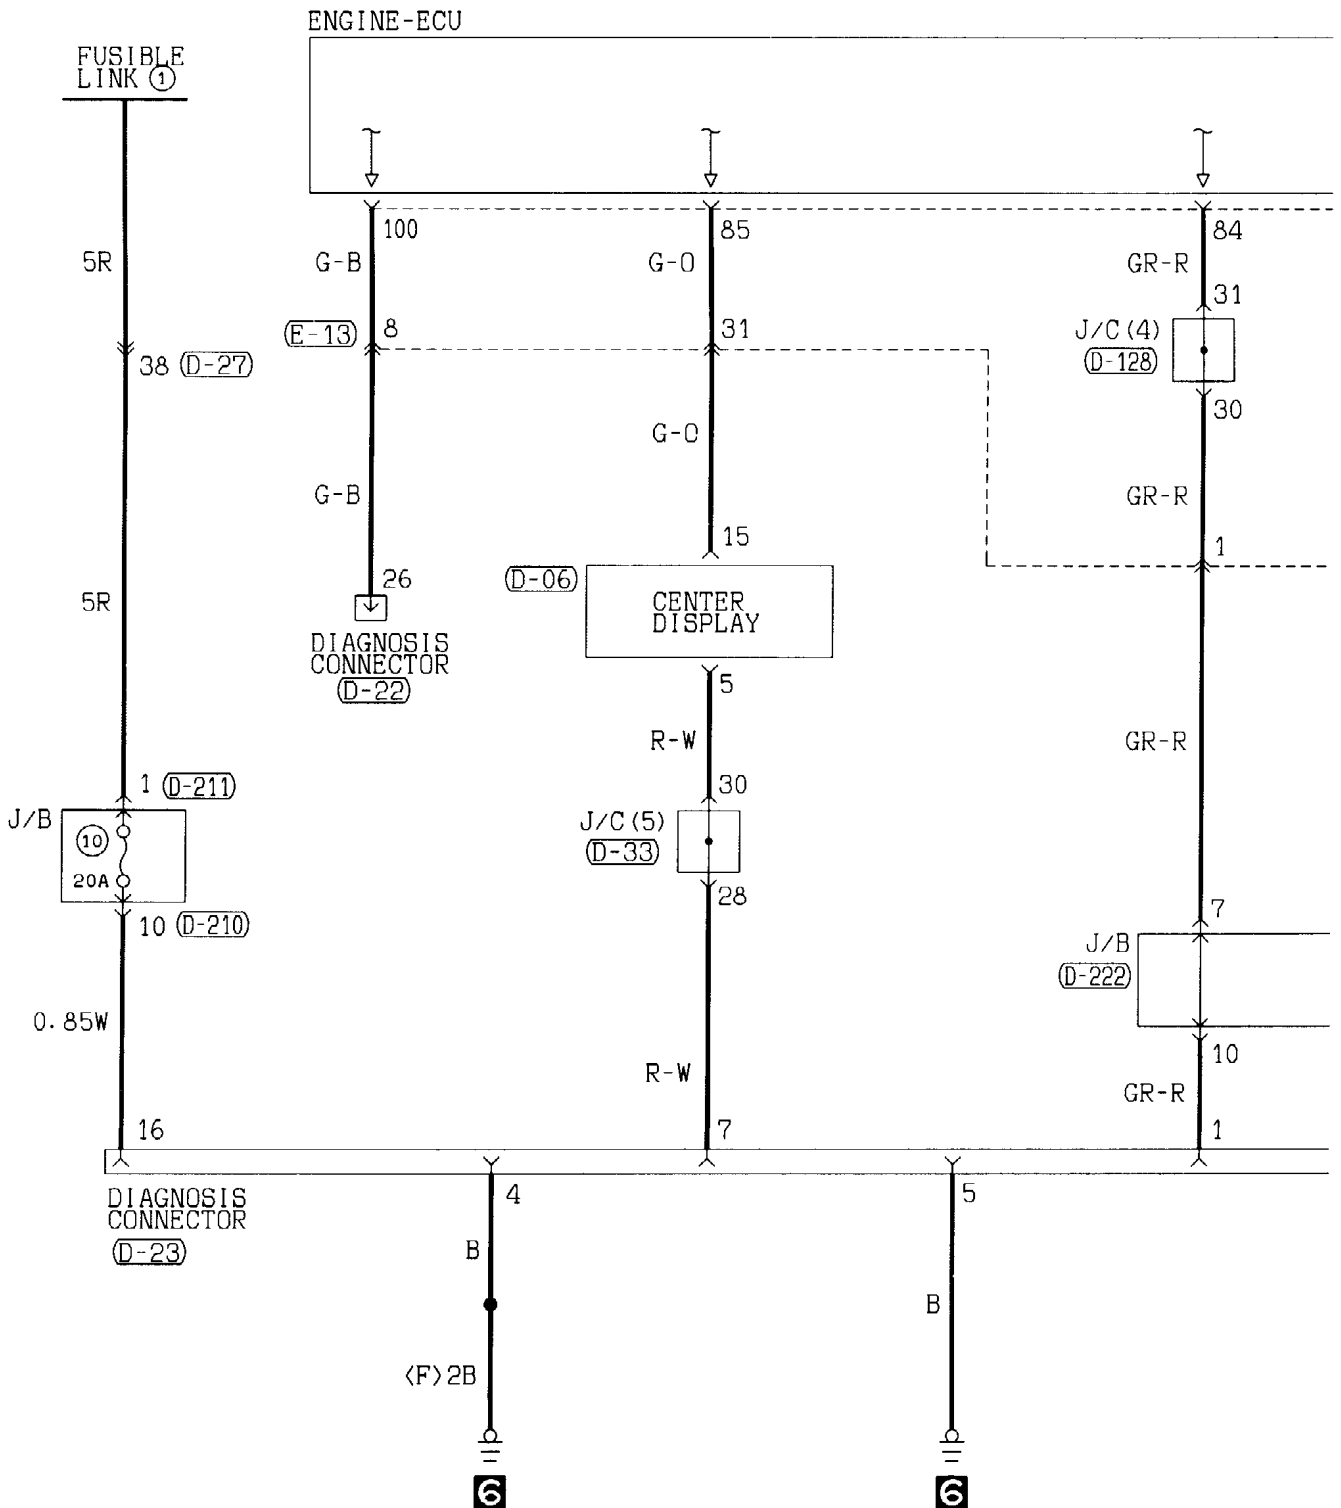

ENGINE CONTROL SYSTEM <6G7-GDI-M/T (L.H. drive vehicles)> (CONTINUED)

13