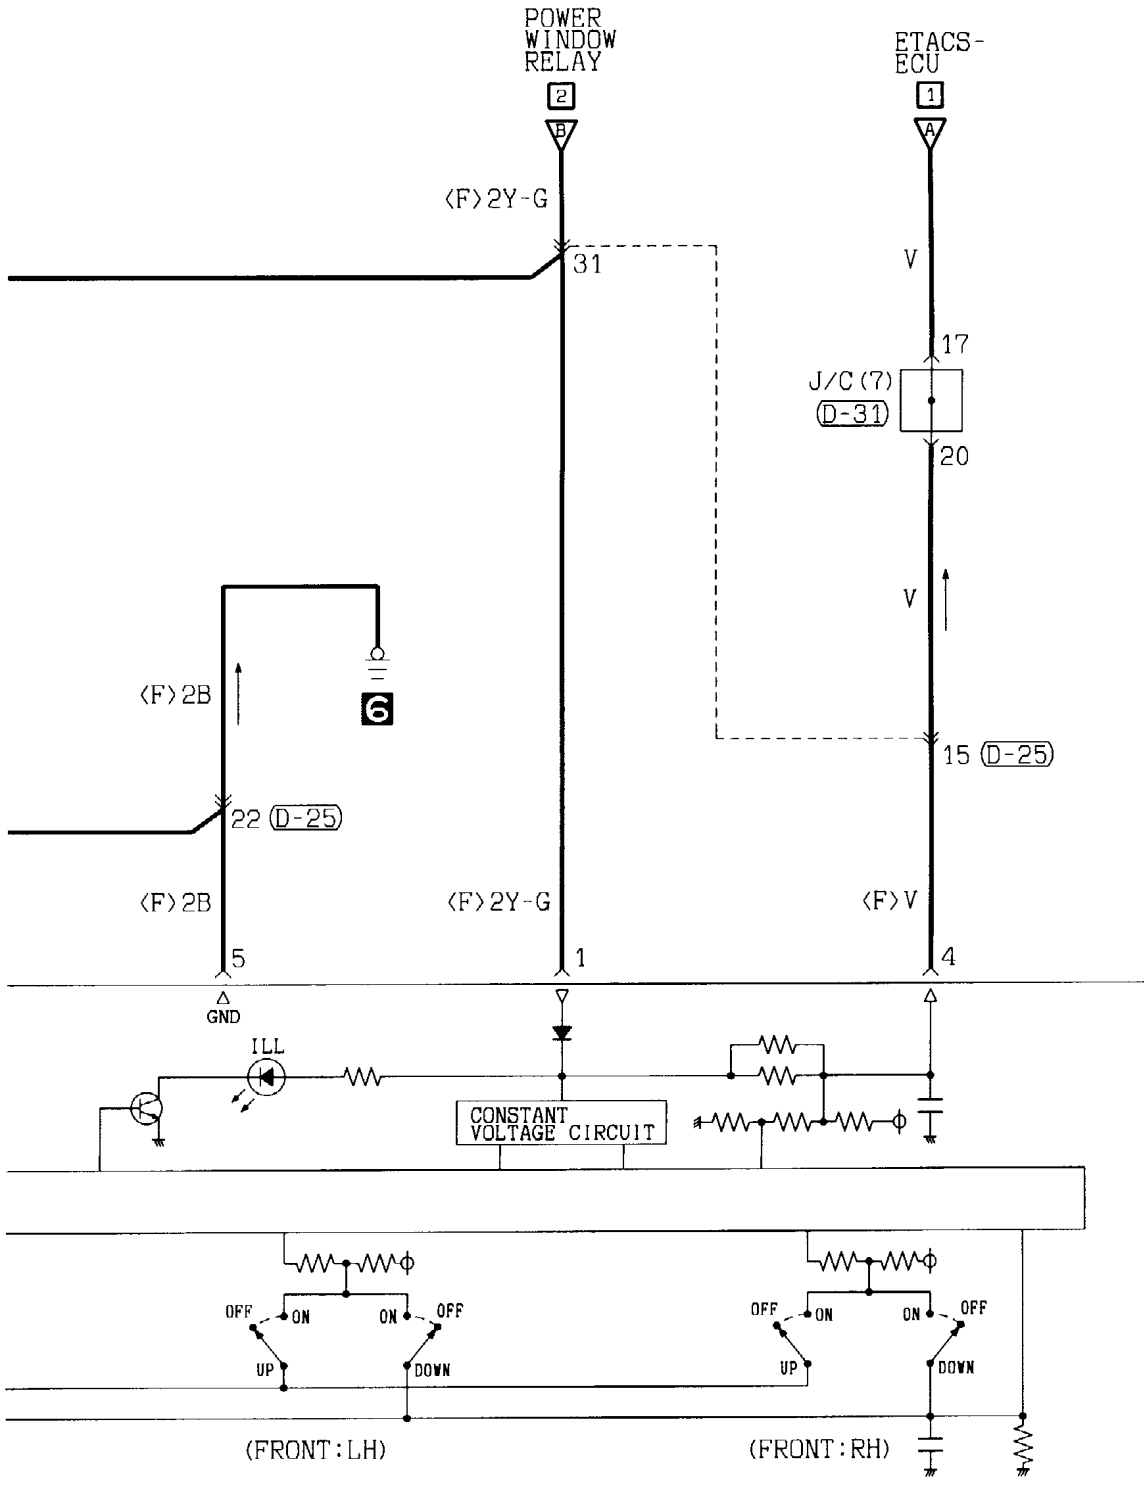

3

D-25

D-31

H-05

H-16

4

Wire colour code
 B : Black LG : Light green G : Green L : Blue W : White Y : Yellow SB : Sky blue
 BR : Brown O : Orange GR : Gray R : Red P : Pink V : Violet

POWER WINDOWS