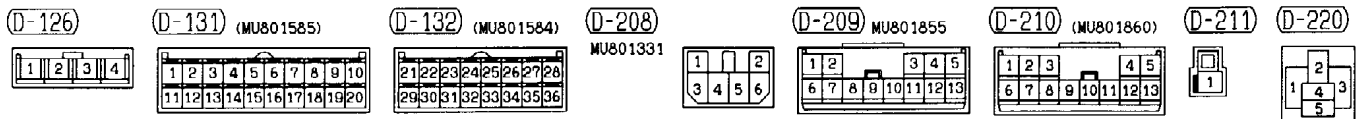

2

Wire colour code
B : Black   LG: Light green   G : Green   L : Blue   W : White   Y : Yellow   SB: Sky blue
BR: Brown   O : Orange   GR: Gray   R : Red   P : Pink   V : Violet