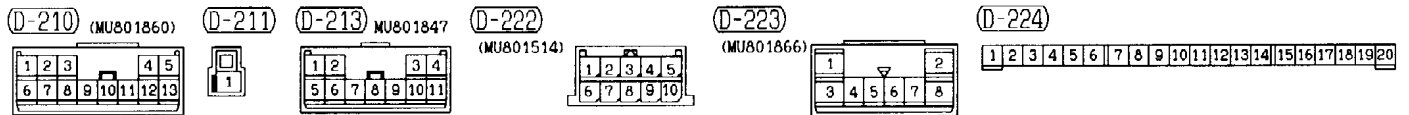

Wire colour code
B : Black   LG: Light green   G : Green   L : Blue   W : White   Y : Yellow   SB: Sky blue
BR: Brown   O : Orange   GR: Gray   R : Red   P : Pink   V : Violet