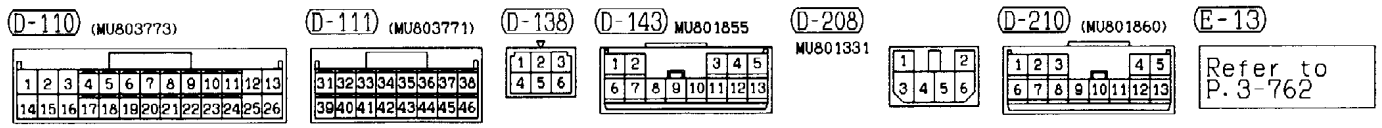

2

Wire colour code
B : Black   LG: Light green   G : Green   L : Blue   W : White   Y : Yellow   SB: Sky blue
BR: Brown   O : Orange   GR: Gray   R : Red   P : Pink   V : Violet