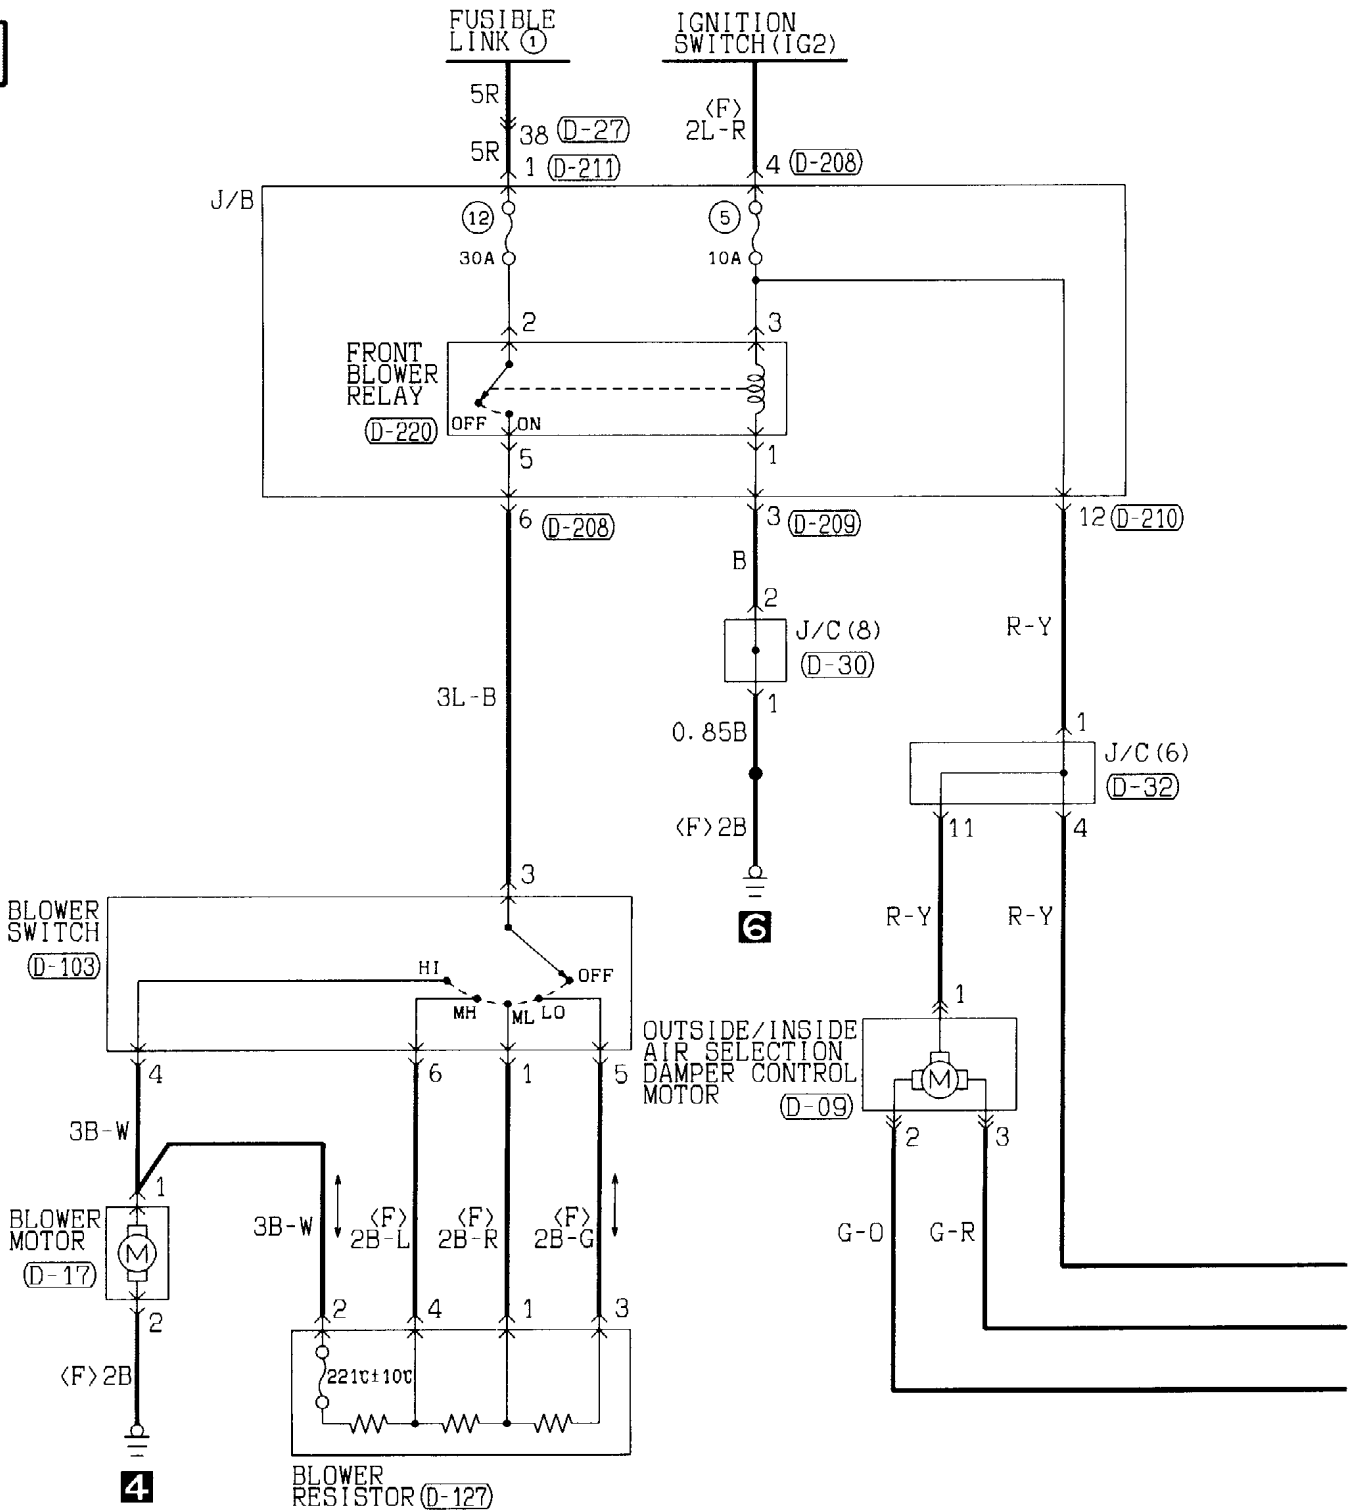

HEATER

90101330545

L.H. drive vehicles

1

(D-09) (D-17) (D-27)

(D-30)

(D-32)

(D-101)

(D-103)