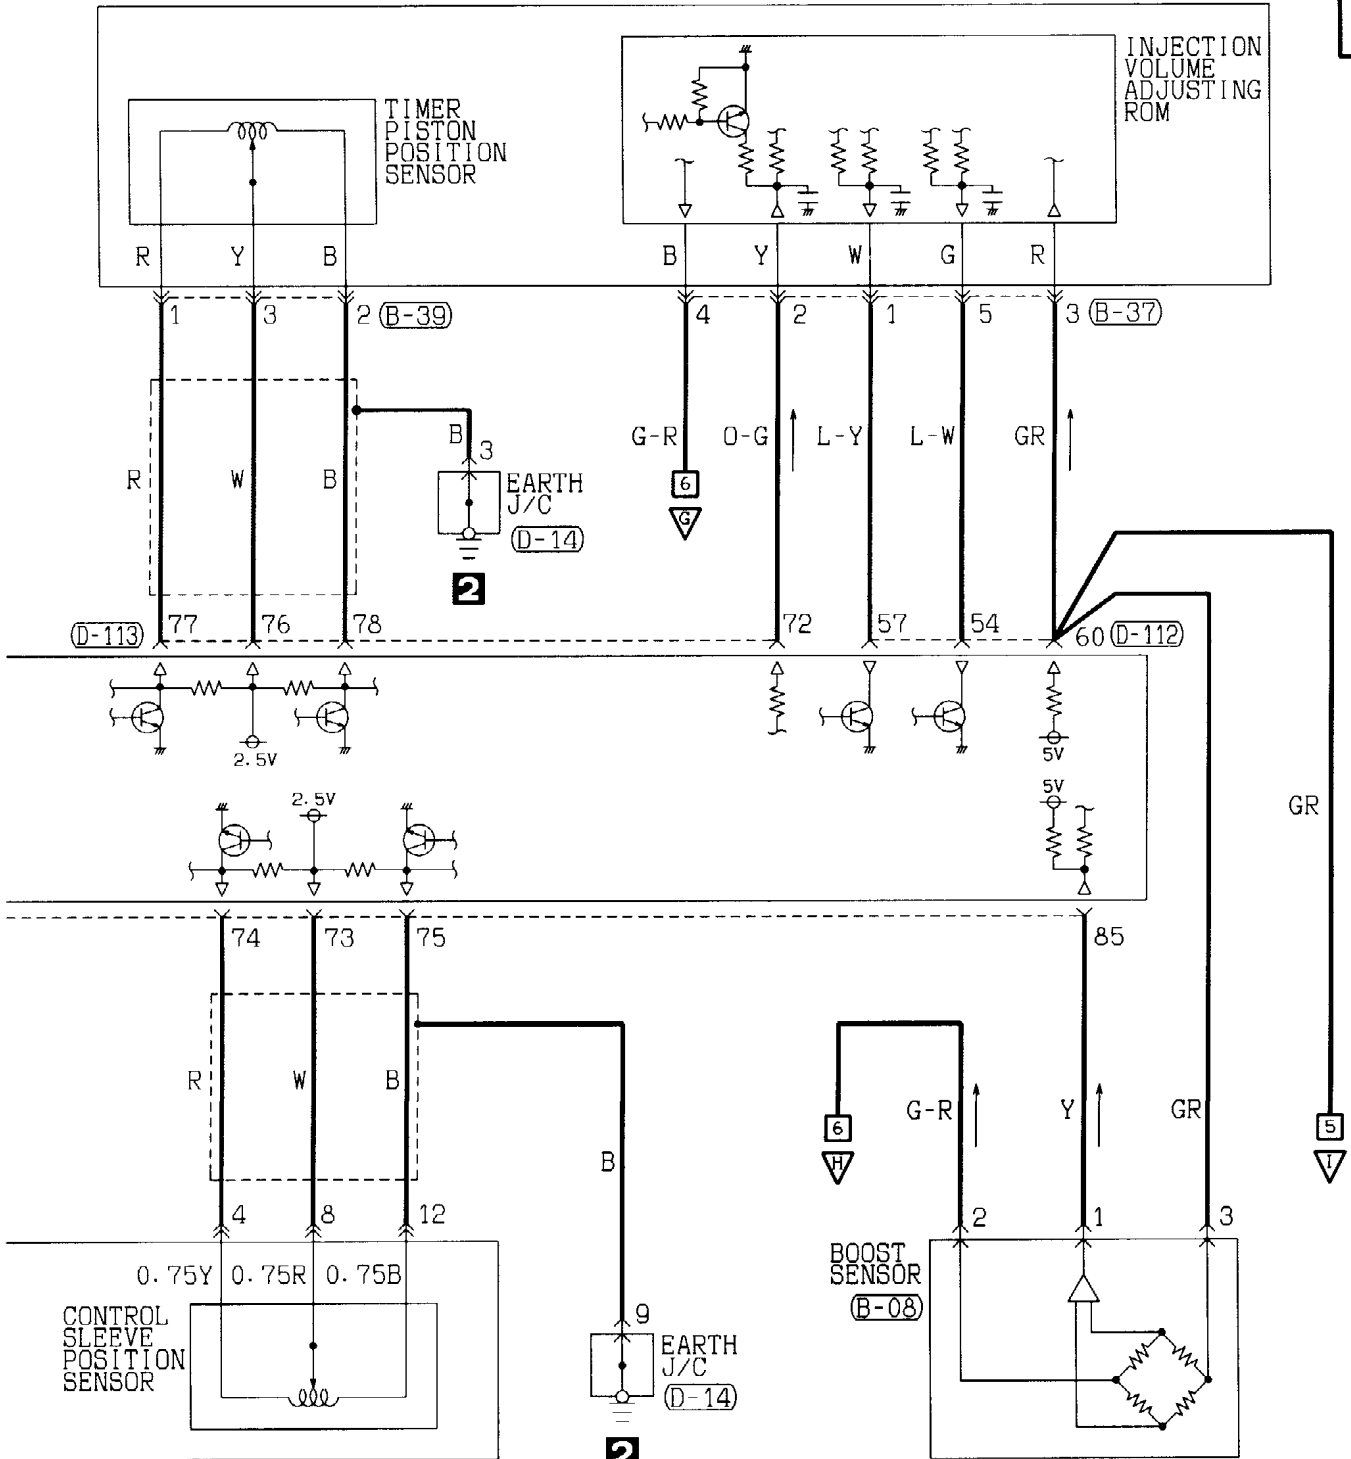

4

INJECTION PUMP ASSEMBLY

Wire colour code
B : Black   LG: Light green   G : Green   L : Blue   W : White   Y : Yellow   SB: Sky blue
BR: Brown   O : Orange   GR: Gray   R : Red   P : Pink   V : Violet