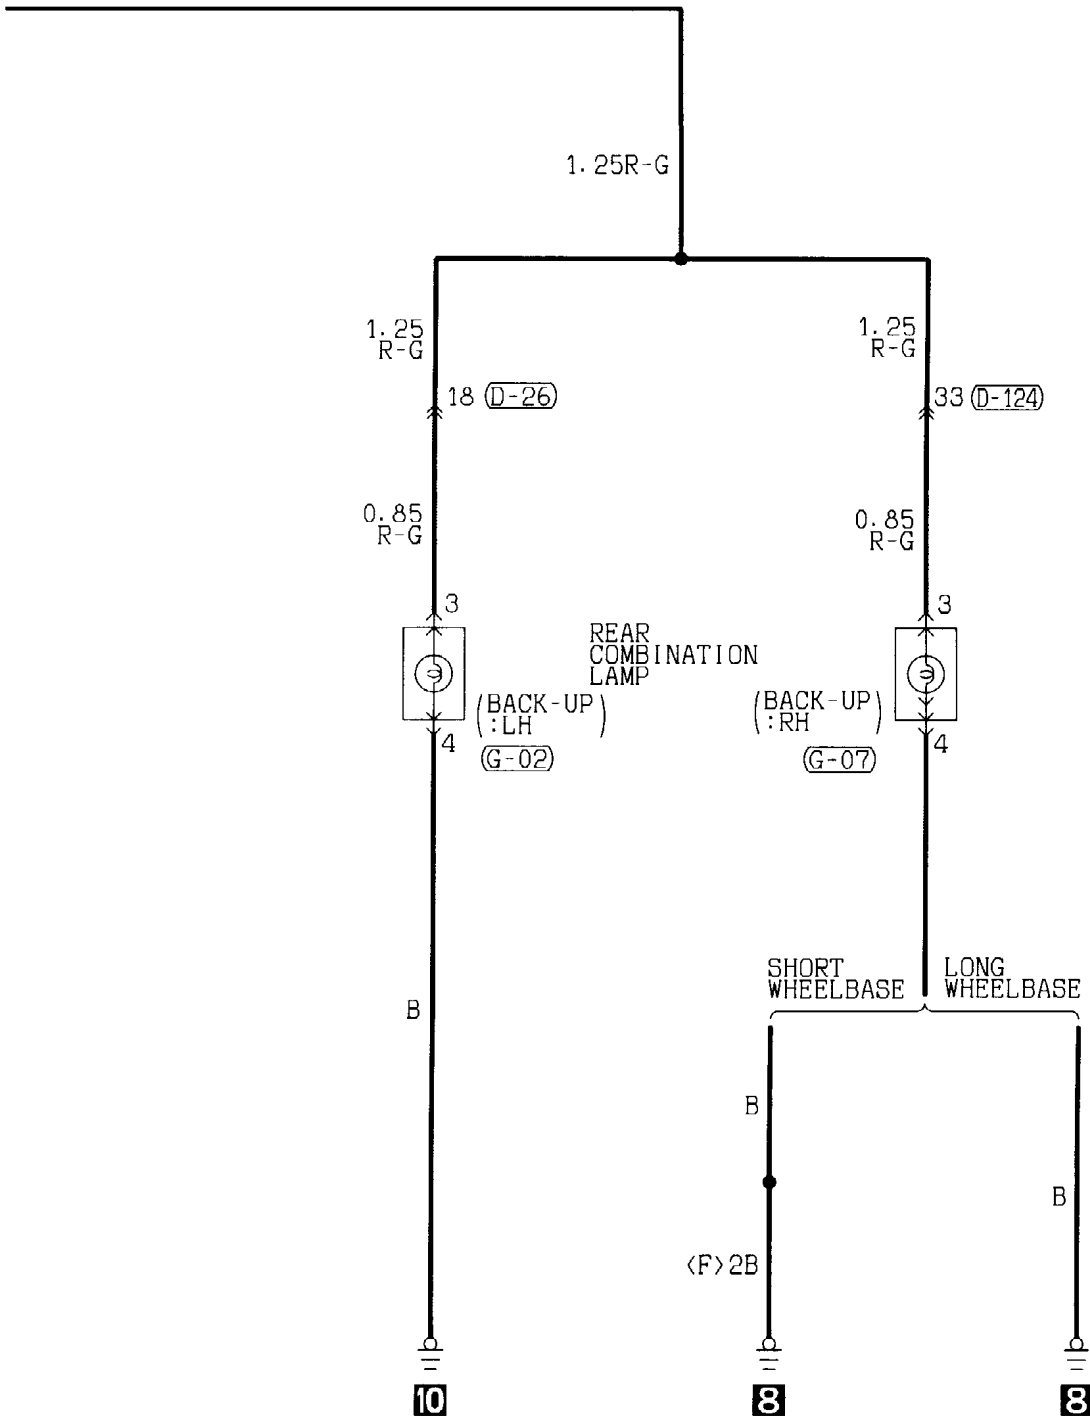

2

Wire colour code

B : Black   LG: Light green   G : Green   L : Blue   W : White   Y : Yellow   SB: Sky blue
BR: Brown   O : Orange   GR: Gray   R : Red   P : Pink   V : Violet