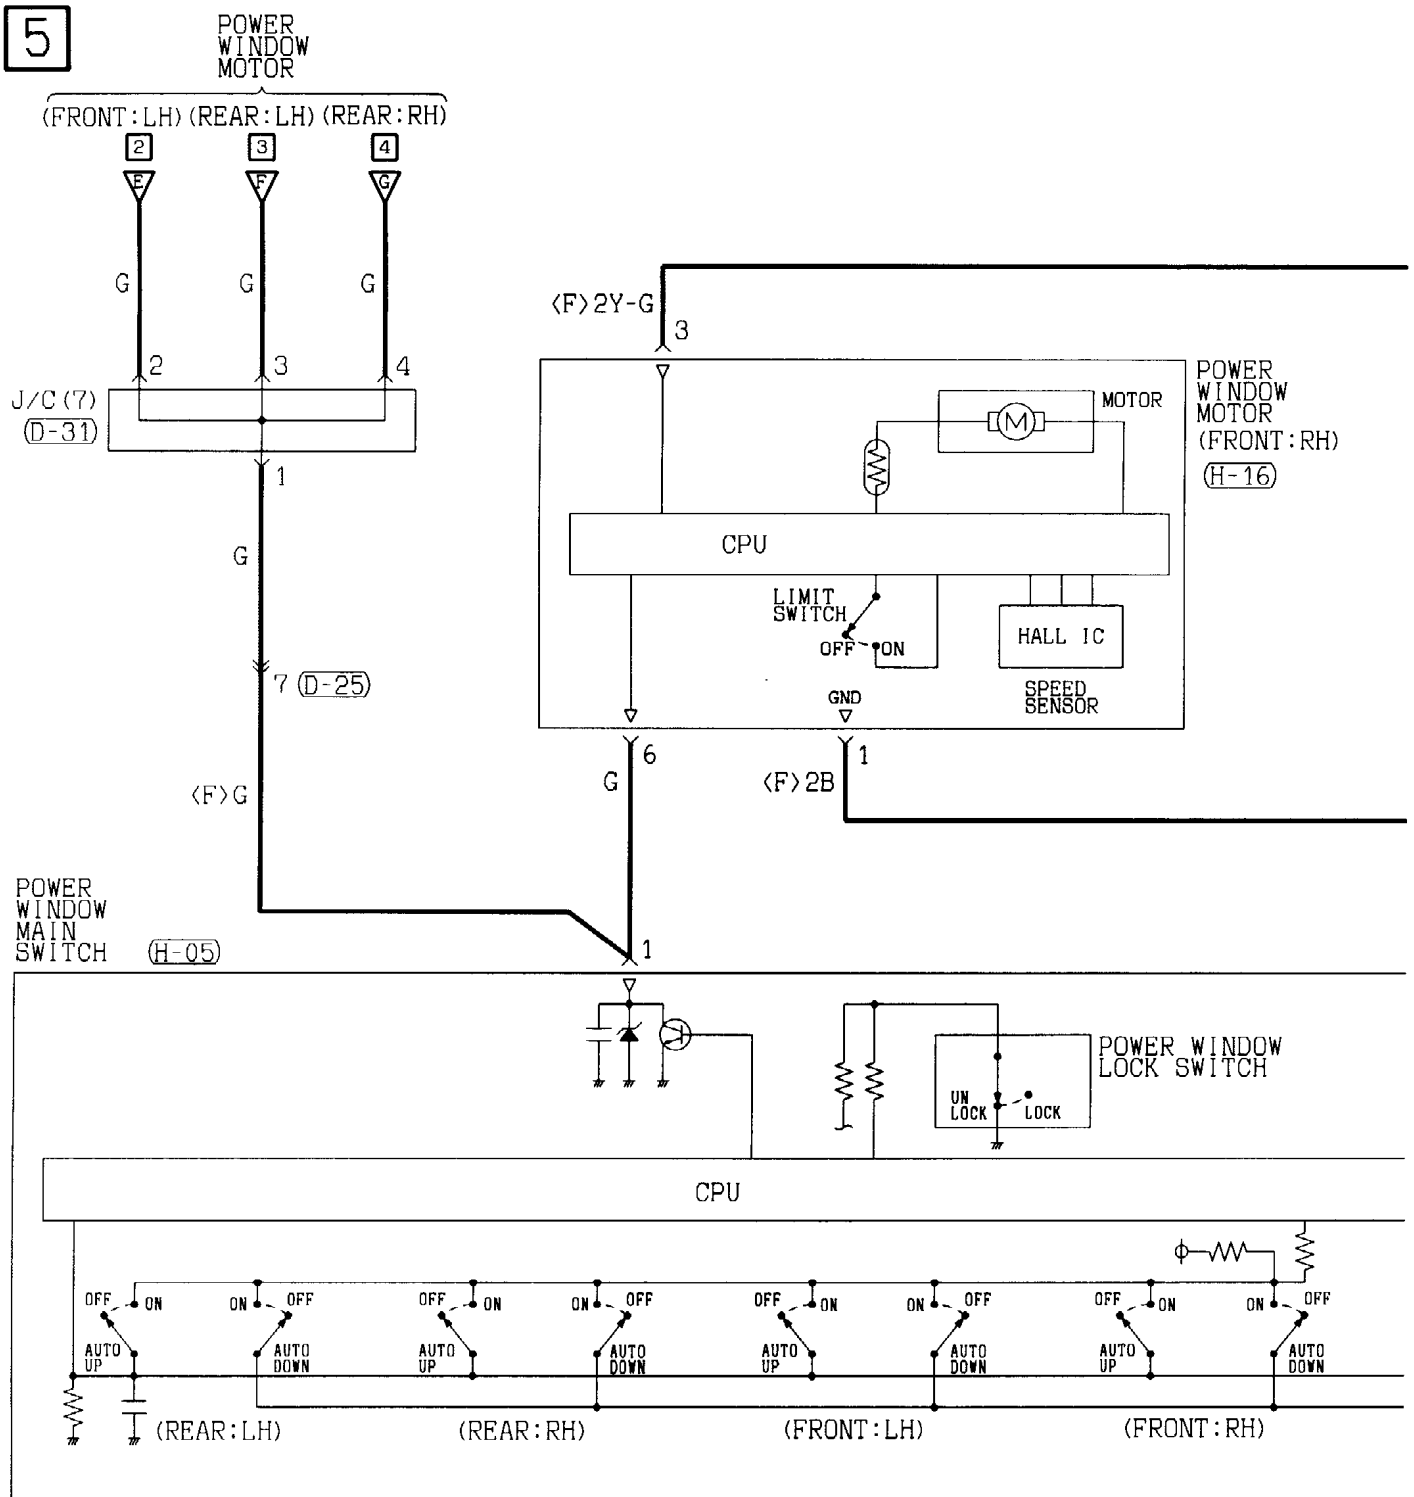

(H-19)

(H-23)

Wire colour code

B : Black LG: Light green G : Green L : Blue W : White Y : Yellow SB: Sky blue
 BR: Brown O : Orange GR: Gray R : Red P : Pink V : Violet

POWER WINDOWS <Long wheelbase models (R.H. drive vehicles)> (CONTINUED)