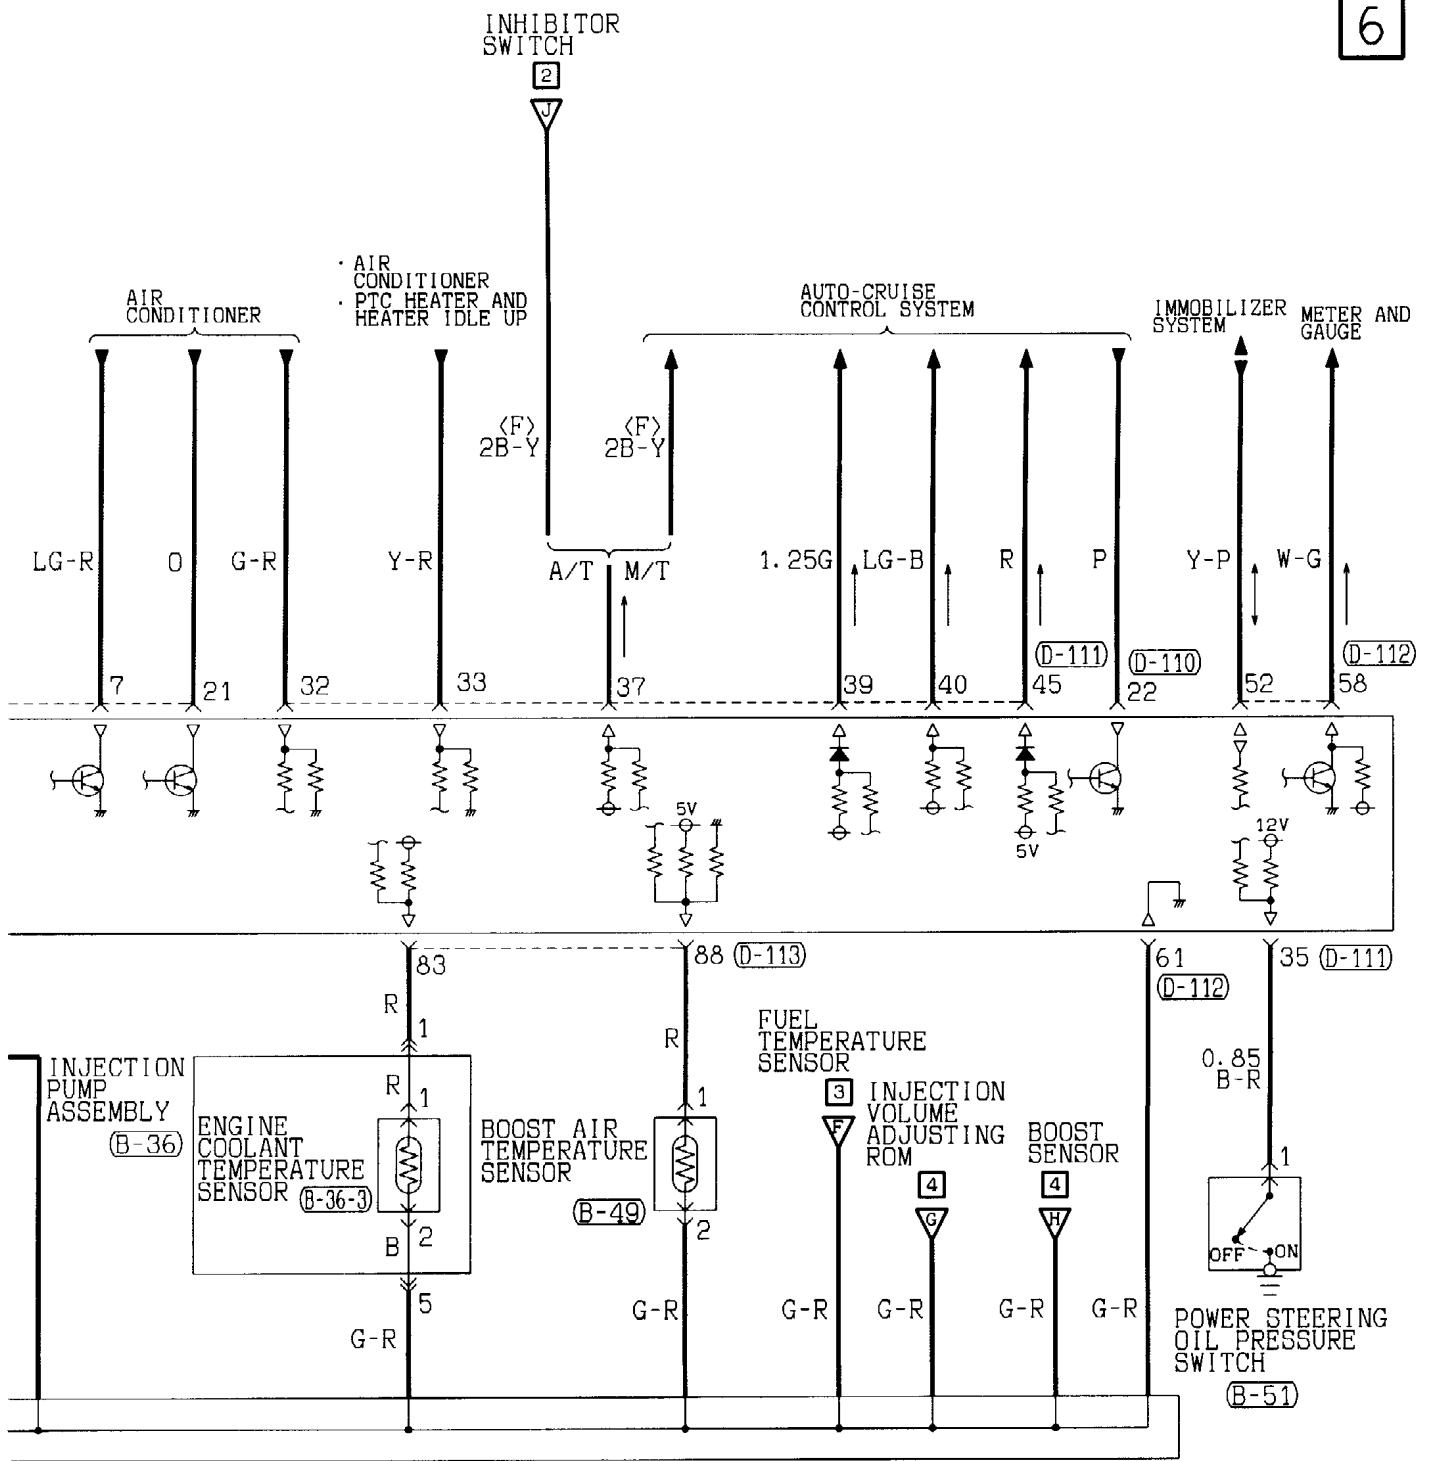

6

(D-113) (MU803772)

(D-135) (MU802073)

Wire colour code
B:Black LG:Light green G:Green L:Blue W:White Y:Yellow SB:Sky blue
BR:Brown O:Orange GR:Gray R:Red P:Pink V:Violet