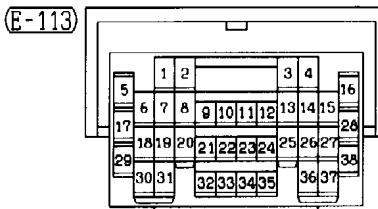

ENGINE CONTROL SYSTEM <4M4 (L.H. drive vehicles)> (CONTINUED)

9