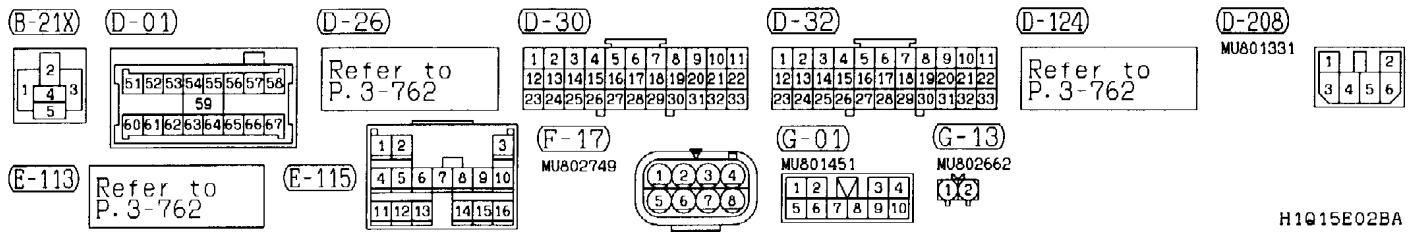

HYDRAULIC BRAKE BOOSTER (HBB), ELECTRONIC BRAKE-FORCE DISTRIBUTION (EBD) AND ANTI-SKID BRAKING SYSTEM (ABS) <Diesel (L.H. drive vehicles)> (CONTINUED)

3