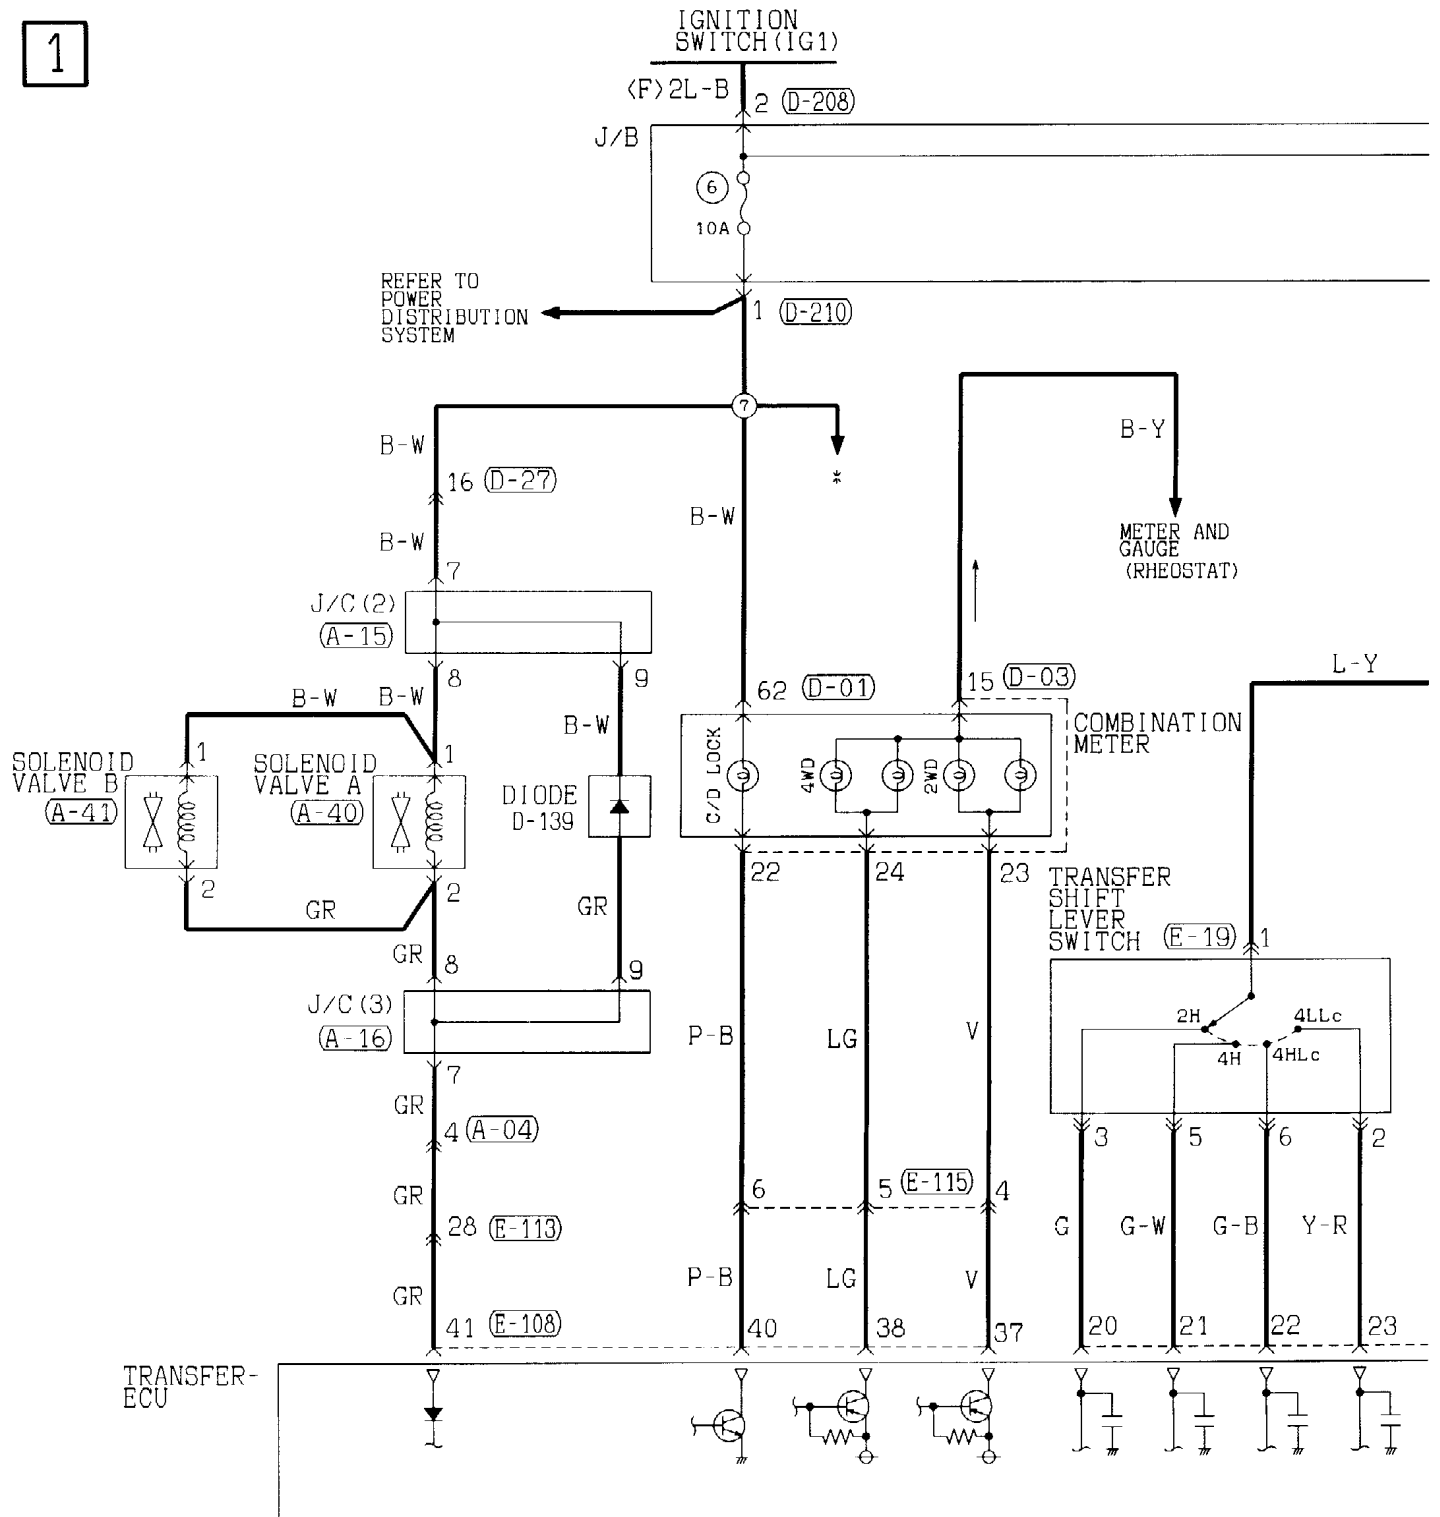

SUPER SELECT 4WD II SYSTEM

90100920149

6G7 <L.H. drive vehicles>

1

(A-04)

MU802611

(A-15)

MU801858

(A-16)

MU801858

(A-40)

1

(A-41)

1

(C-05)

MU802645

(C-08)

1 2 3

(C-17)

1 2 3

(D-01)

51 52 53 54 55 56 57 58

(E-19)

MU801447

(E-105) (MU803773)

1 2 3 4 5 6 7 8 9 10 11 12 13

(E-108) (MU803772)

31 32 33 34 35 36 37 38 39 40 41

(E-113)

Refer to P. 3-762

(E-115)

1 2 3