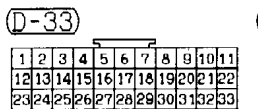

HYDRAULIC BRAKE BOOSTER (HBB), ELECTRONIC BRAKE-FORCE DISTRIBUTION (EBD) AND ANTI-SKID BRAKING SYSTEM (ABS) <Diesel (L.H. drive vehicles)> (CONTINUED)

7