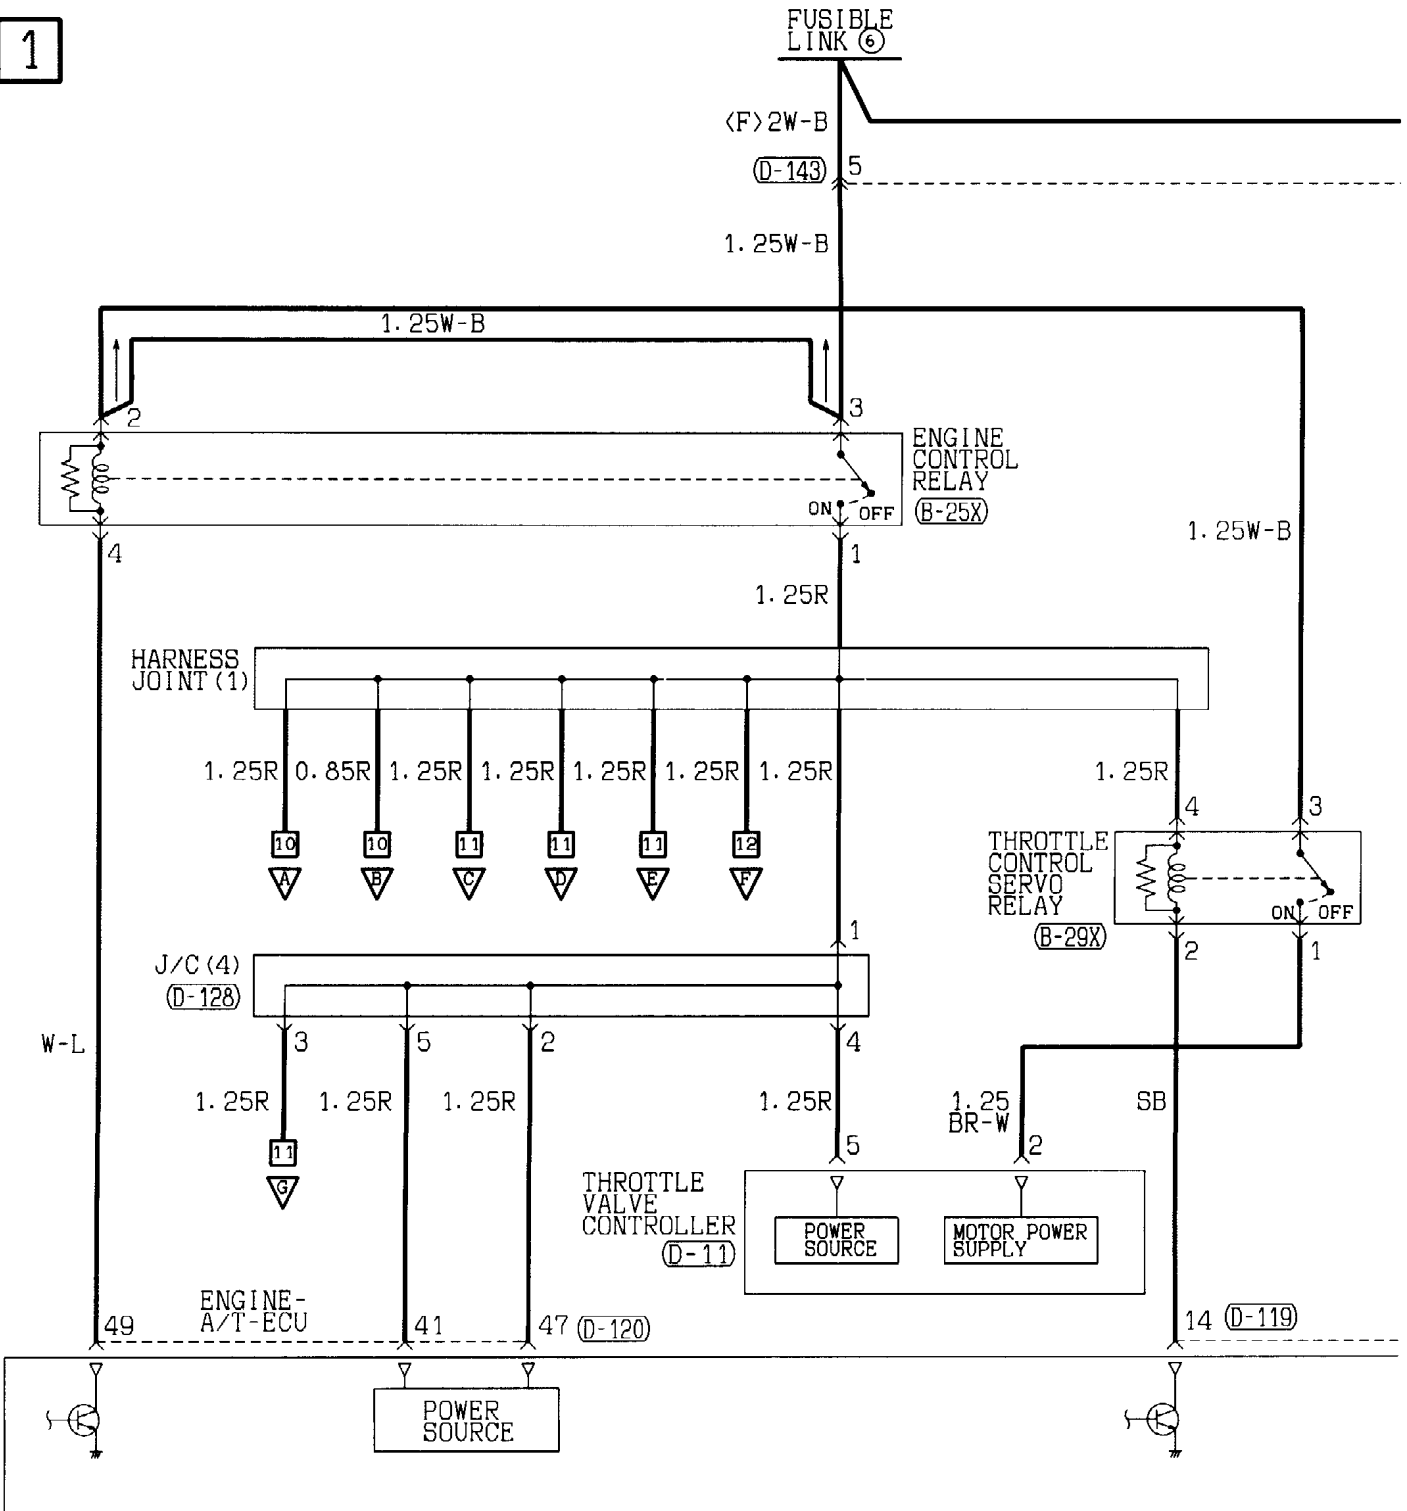

ENGINE CONTROL SYSTEM

90100082306

6G7-GDI-A/T <R.H. drive vehicles>

1

(B-25X)	(B-27X)	(B-28X)	(B-29X)	(B-121)	(D-11)	(D-119)
				(MU802522)	(MU801825)	(MU803784)
(D-208)	(D-210)	(D-213)	(D-223)	(E-10)	(E-13)	(F-11)
(MU801331)	(MU801860)	(MU801847)	(MU801866)	(MU801857)	(MU802605)	MU802605
					Refer to P. 3-762	H1Q05E02AA