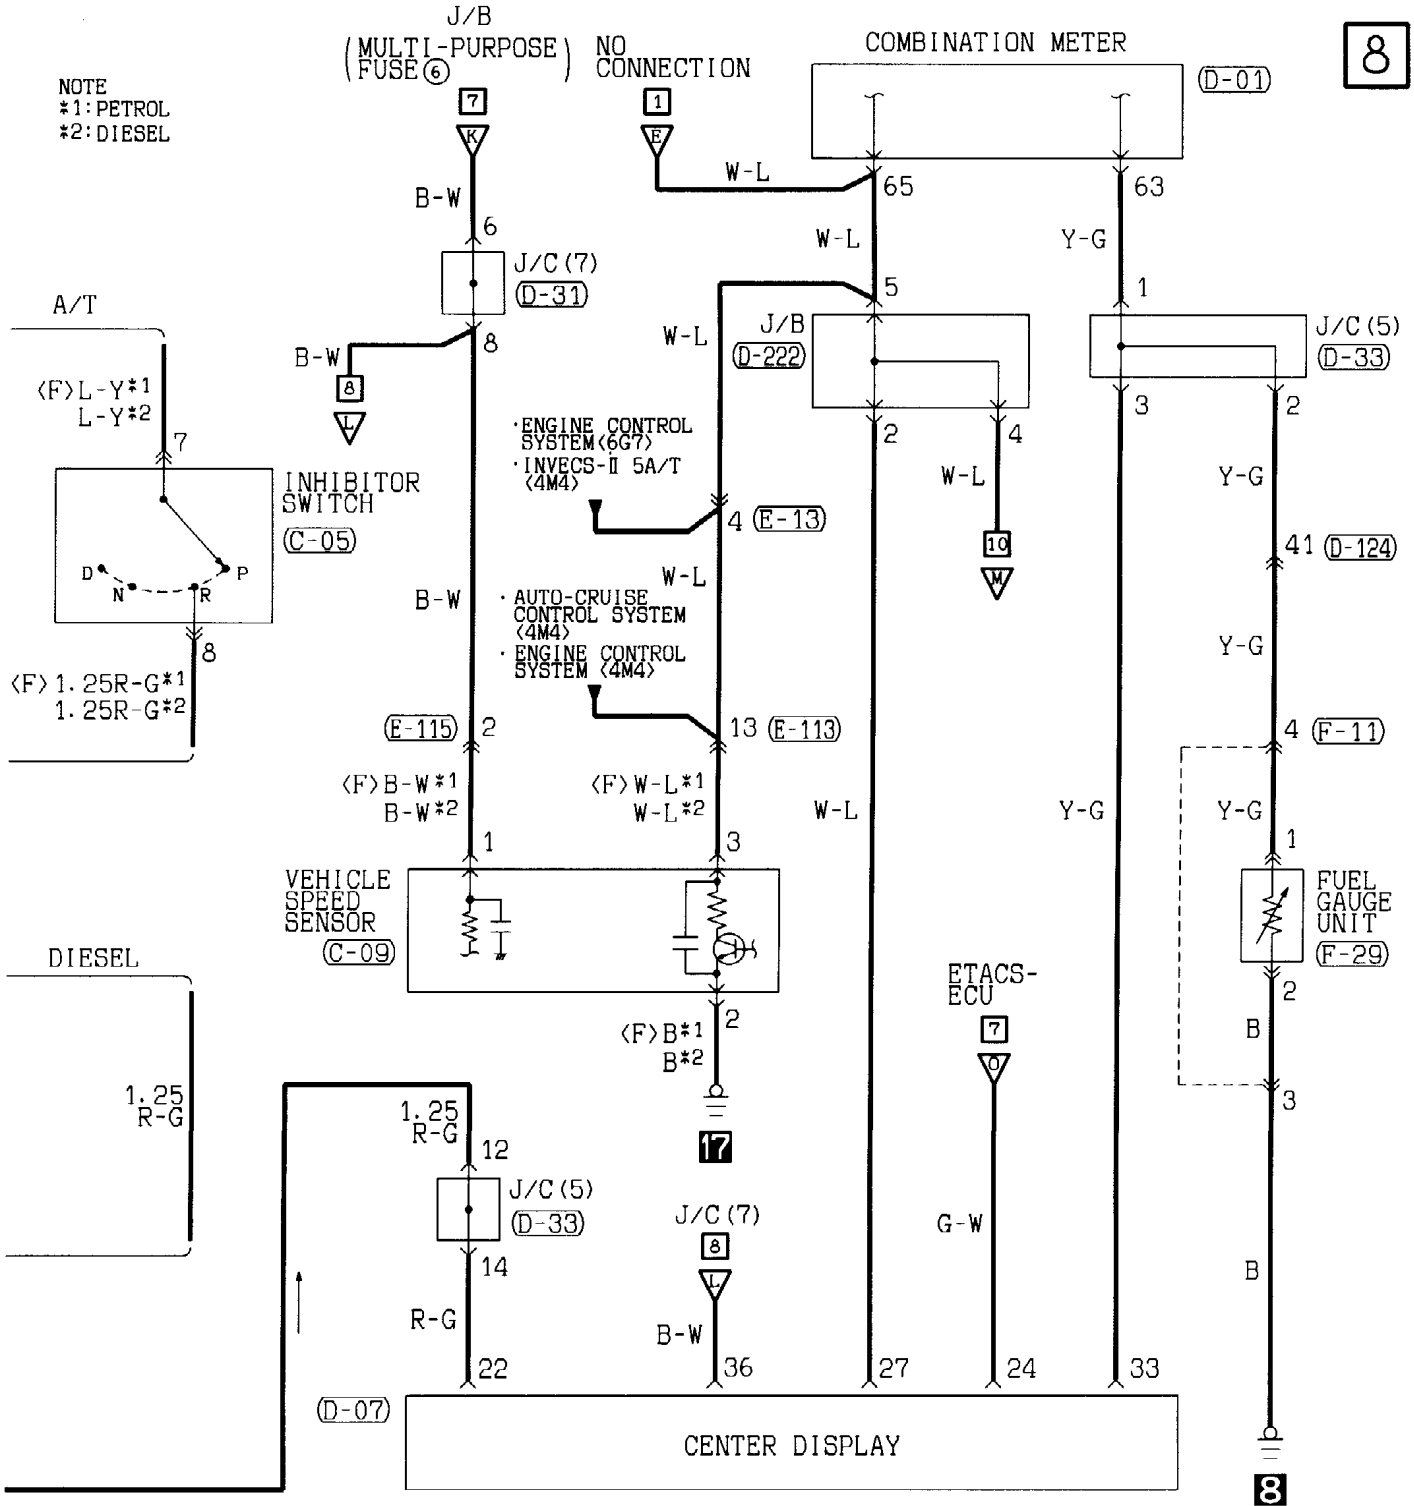

8

(D-33)	(D-124)	(D-128)	(D-208)	(D-209) MU801855	(D-210) (MU801860)	(D-213) MU801847
1 2 3 4 5 6 7 8 9 10 11 12 13 14 15 16 17 18 19 20 21 22 23 24 25 26 27 28 29 30 31 32 33	Refer to P. 3-762	1 2 3 4 5 6 7 8 9 10 11 12 13 14 15 16 17 18 19 20 21 22 23 24 25 26 27 28 29 30 31 32 33	MU801331 1 2 3 4 5 6	1 2 3 4 5 6 7 8 9 10 11 12 13	1 2 3 4 5 6 7 8 9 10 11 12 13	1 2 3 4 5 6 7 8 9 10 11
(E-13)	(E-113)	(E-115)	(F-11)	(F-29)		
Refer to P. 3-762	Refer to P. 3-762	1 2 3 4 5 6 7 8 9 10 11 12 13 14 15 16	MU802605 1 2 3 4	MU802337 1 2 3 4