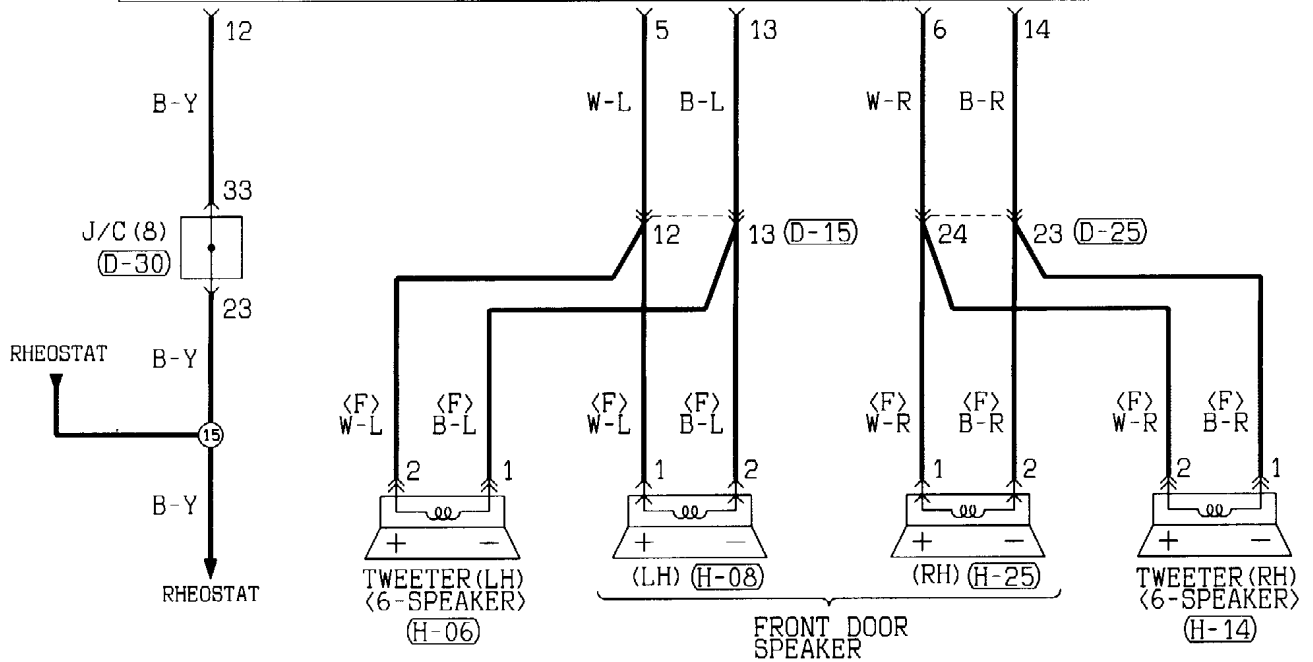

CENTER DISPLAY <R.H. drive vehicles> (CONTINUED)

D-04

1	2	3	4	5	6
7	8	9	10	11	12
13	14				

D-15

Refer to P. 3-762

D-25

Refer to P. 3-762

D-26

Refer to P. 3-762

D-27

Refer to P. 3-762

D-30

1	2	3	4	5	6	7	8	9	10	11
12	13	14	15	16	17	18	19	20	21	22
23	24	25	26	27	28	29	30	31	32	33