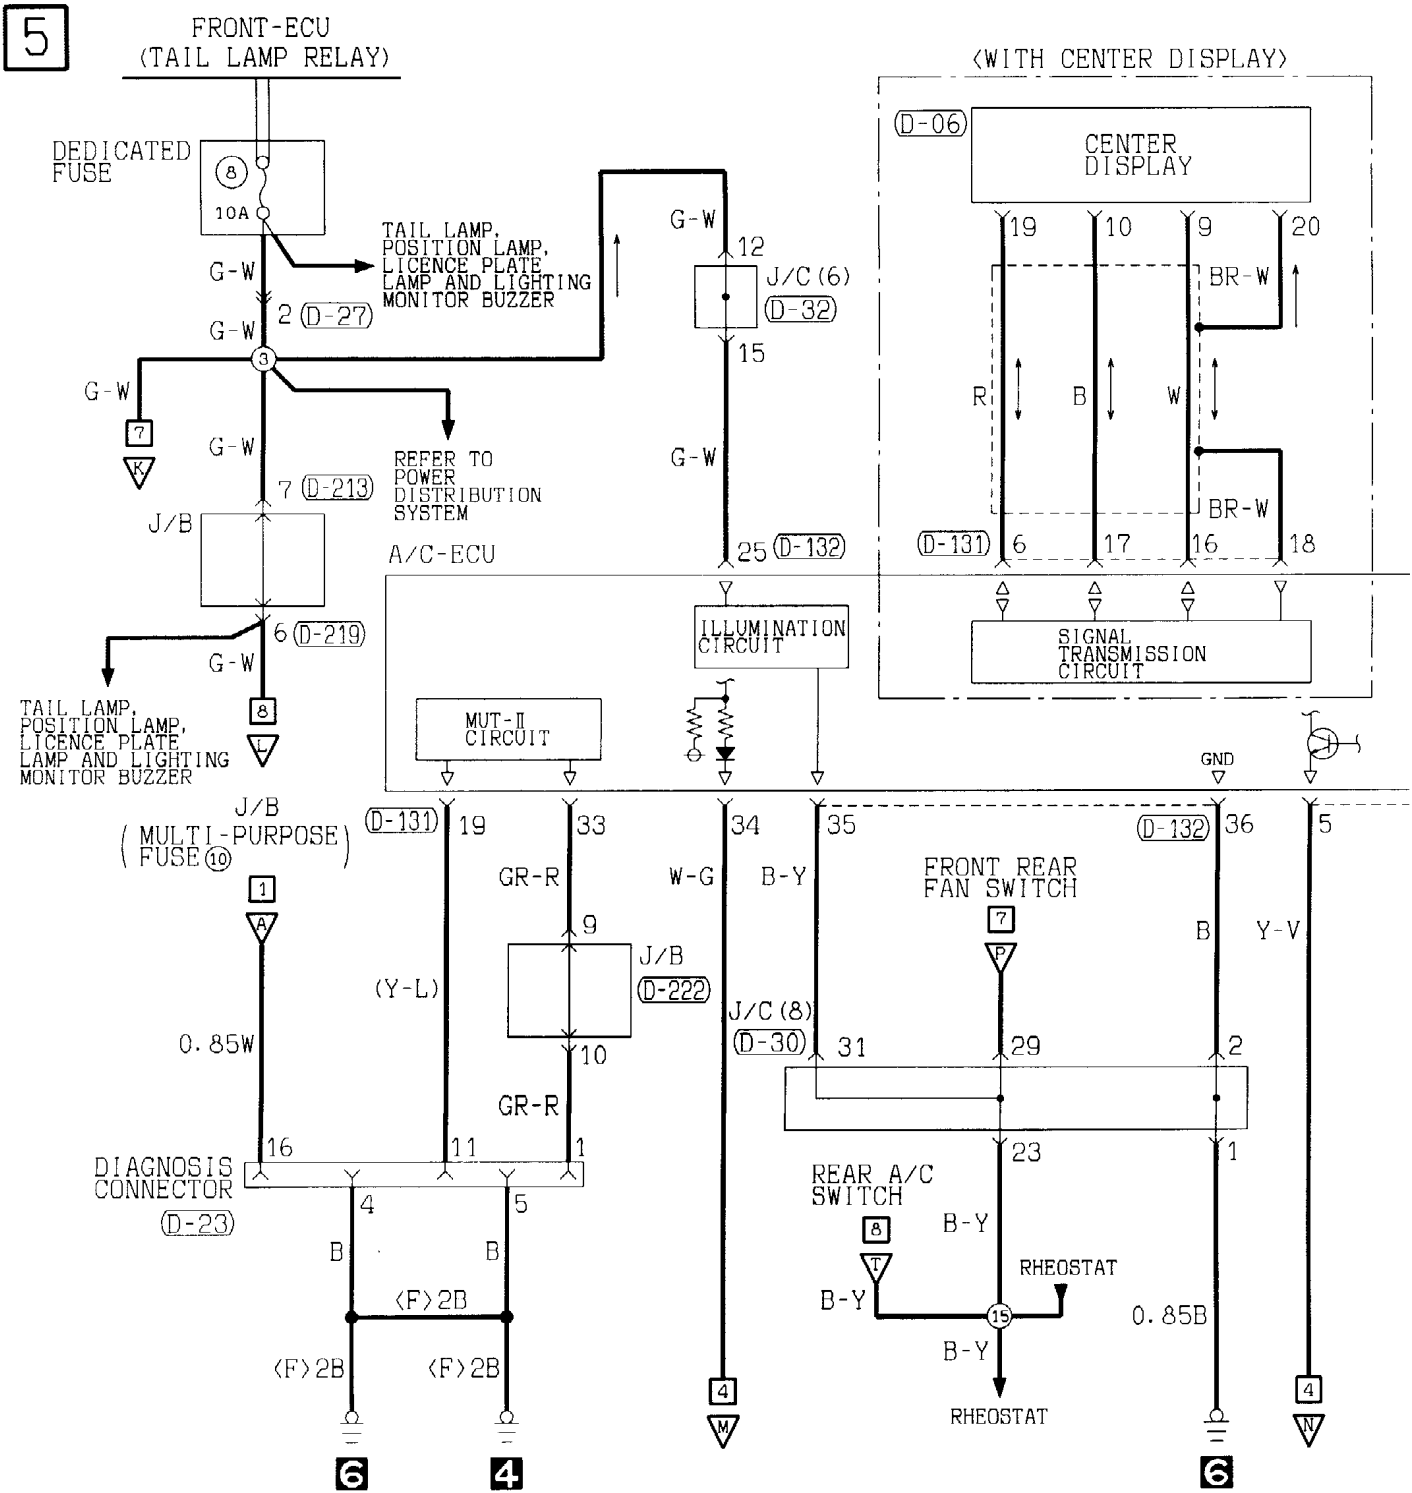

DUAL AUTOMATIC AIR CONDITIONER <4M4 (R.H. drive vehicles)> (CONTINUED)

(A-30)

(D-06) (MU801585)

(D-19) (MU801441)

(D-23) FRONT SIDE

(D-24)

(D-27)

(D-30)

(D-219)

(D-222) (MU801514)

(E-13)