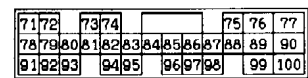

Wire colour code
B : Black   LG : Light green   G : Green   L : Blue   W : White   Y : Yellow   SB : Sky blue
BR : Brown   O : Orange   GR : Gray   R : Red   P : Pink   V : Violet