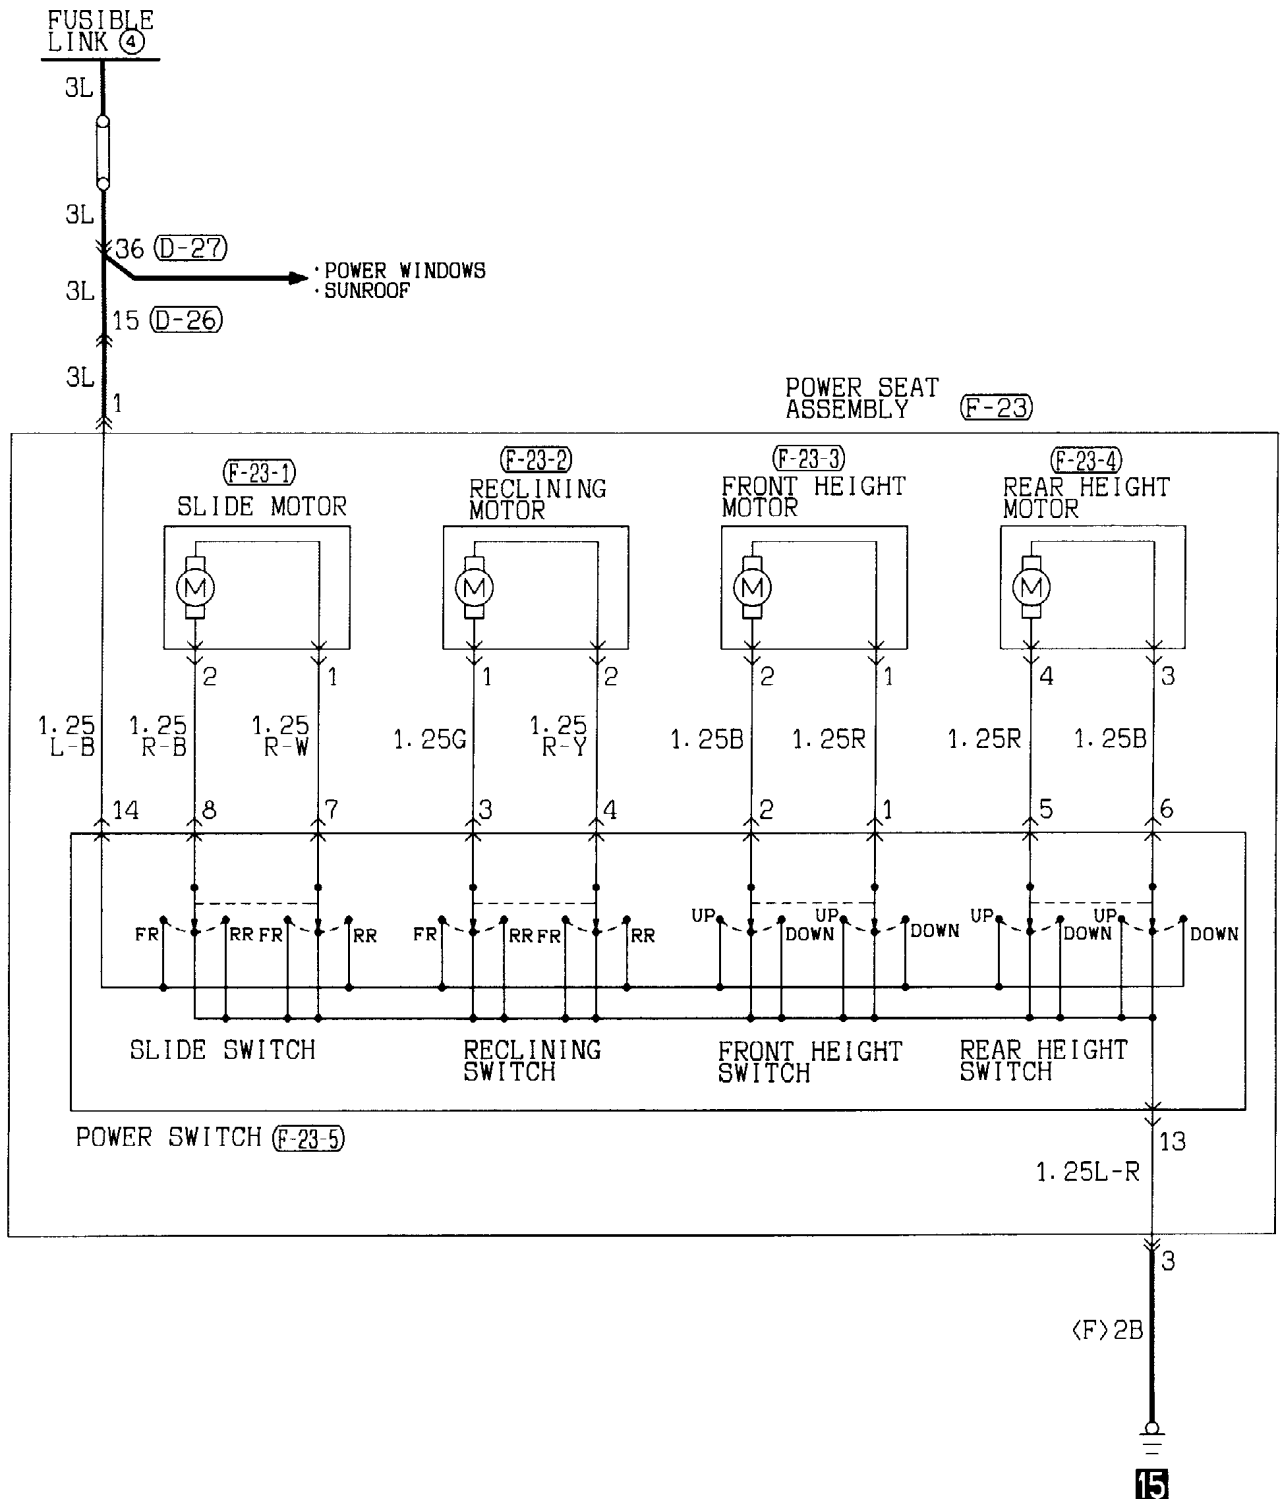

(F-27-1)

(F-27-2)

Wire colour code

B : Black LG: Light green G : Green L : Blue W : White Y : Yellow SB: Sky blue
BR: Brown O : Orange GR: Gray R : Red P : Pink V : Violet

POWER SEAT

90101040301

1

(D-26)