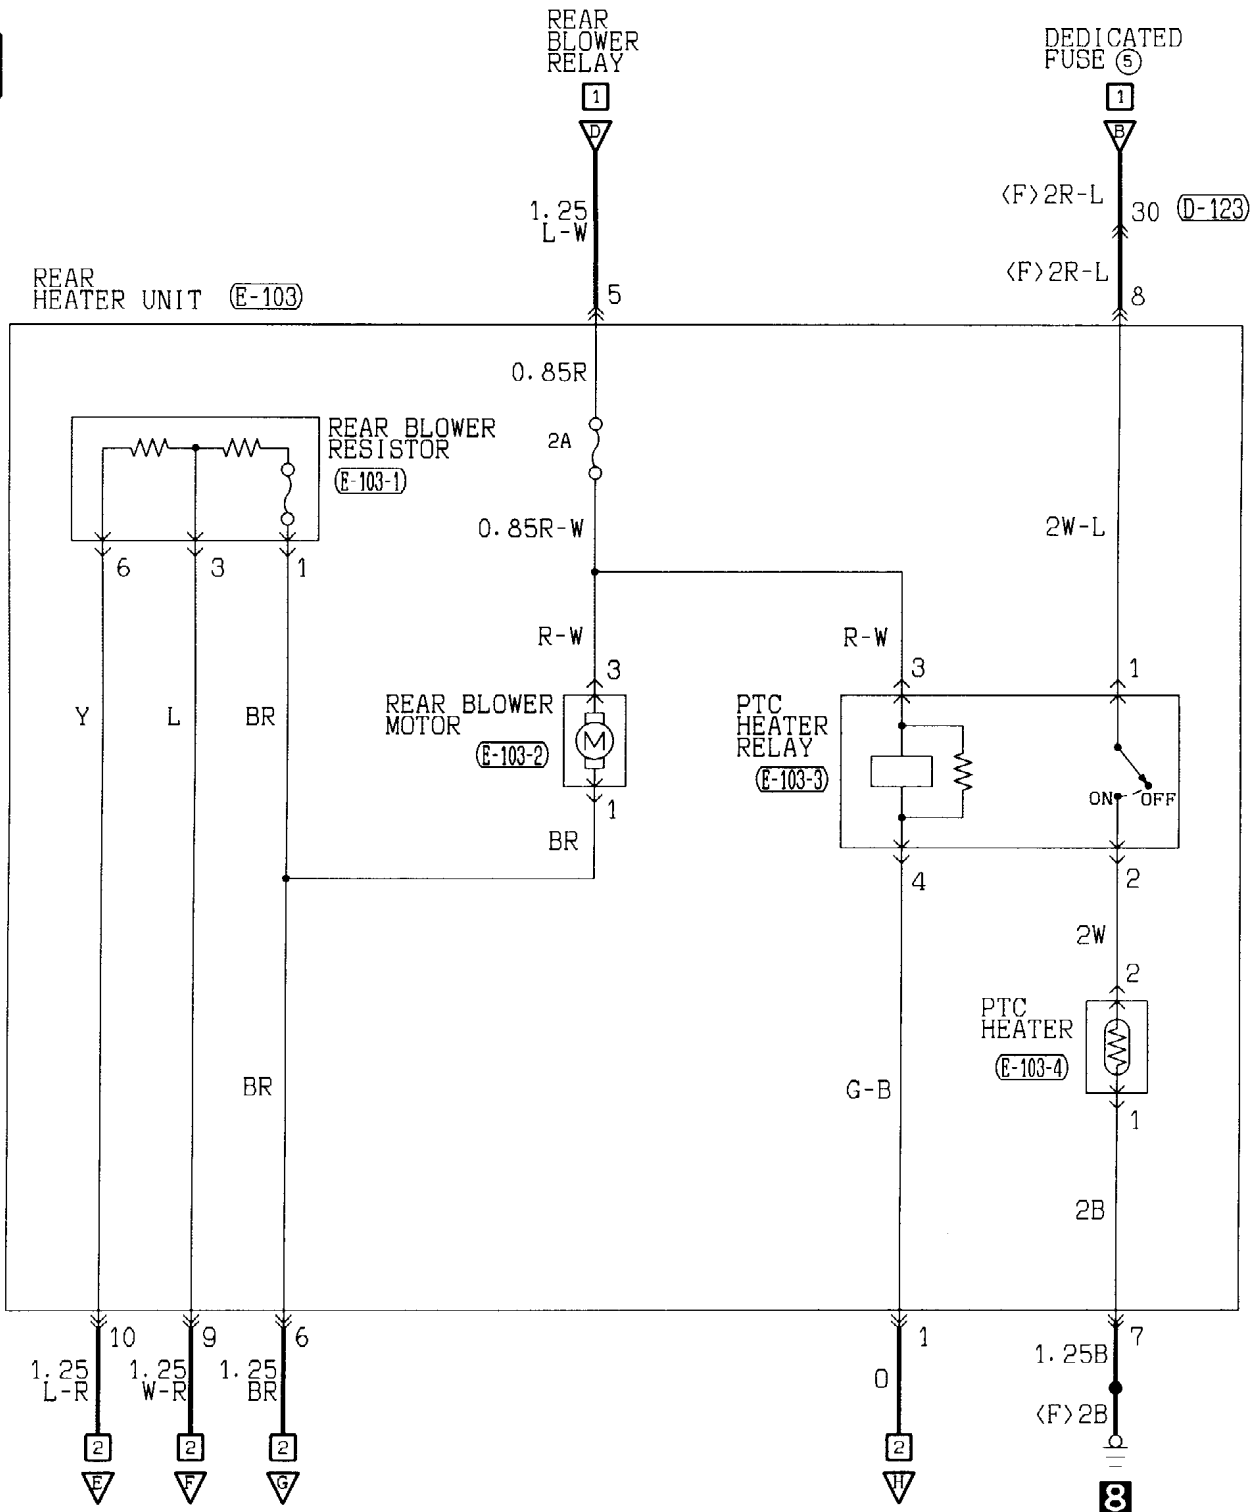

REAR HEATER <Short wheelbase models (R.H. drive vehicles)> (CONTINUED)

3

(D-123)

1	2	3	4	5	6	7	8	9	10	11	12	13
14	15	16	17	18	19	20	21	22	23	24	25	
26	27	28	29			30	31			38		
32	33	34		35		36	37					

(E-103)

1	2	3	4
5	6	7	8

MU801867

(E-103-1)

1	2	3
4	5	6

(E-103-2)

1	2	3

MU801685

(E-103-3)

1	2
3	4
5	

(E-103-4)

1	2

Wire colour code
B : Black   LG : Light green   G : Green   L : Blue
BR : Brown   O : Orange   GR : Gray   R : Red
W : White   SB : Sky blue   P : Pink   Y : Yellow
V : Violet