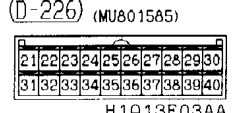

REAR WIPER AND WASHER

90100620636

R.H. drive vehicles