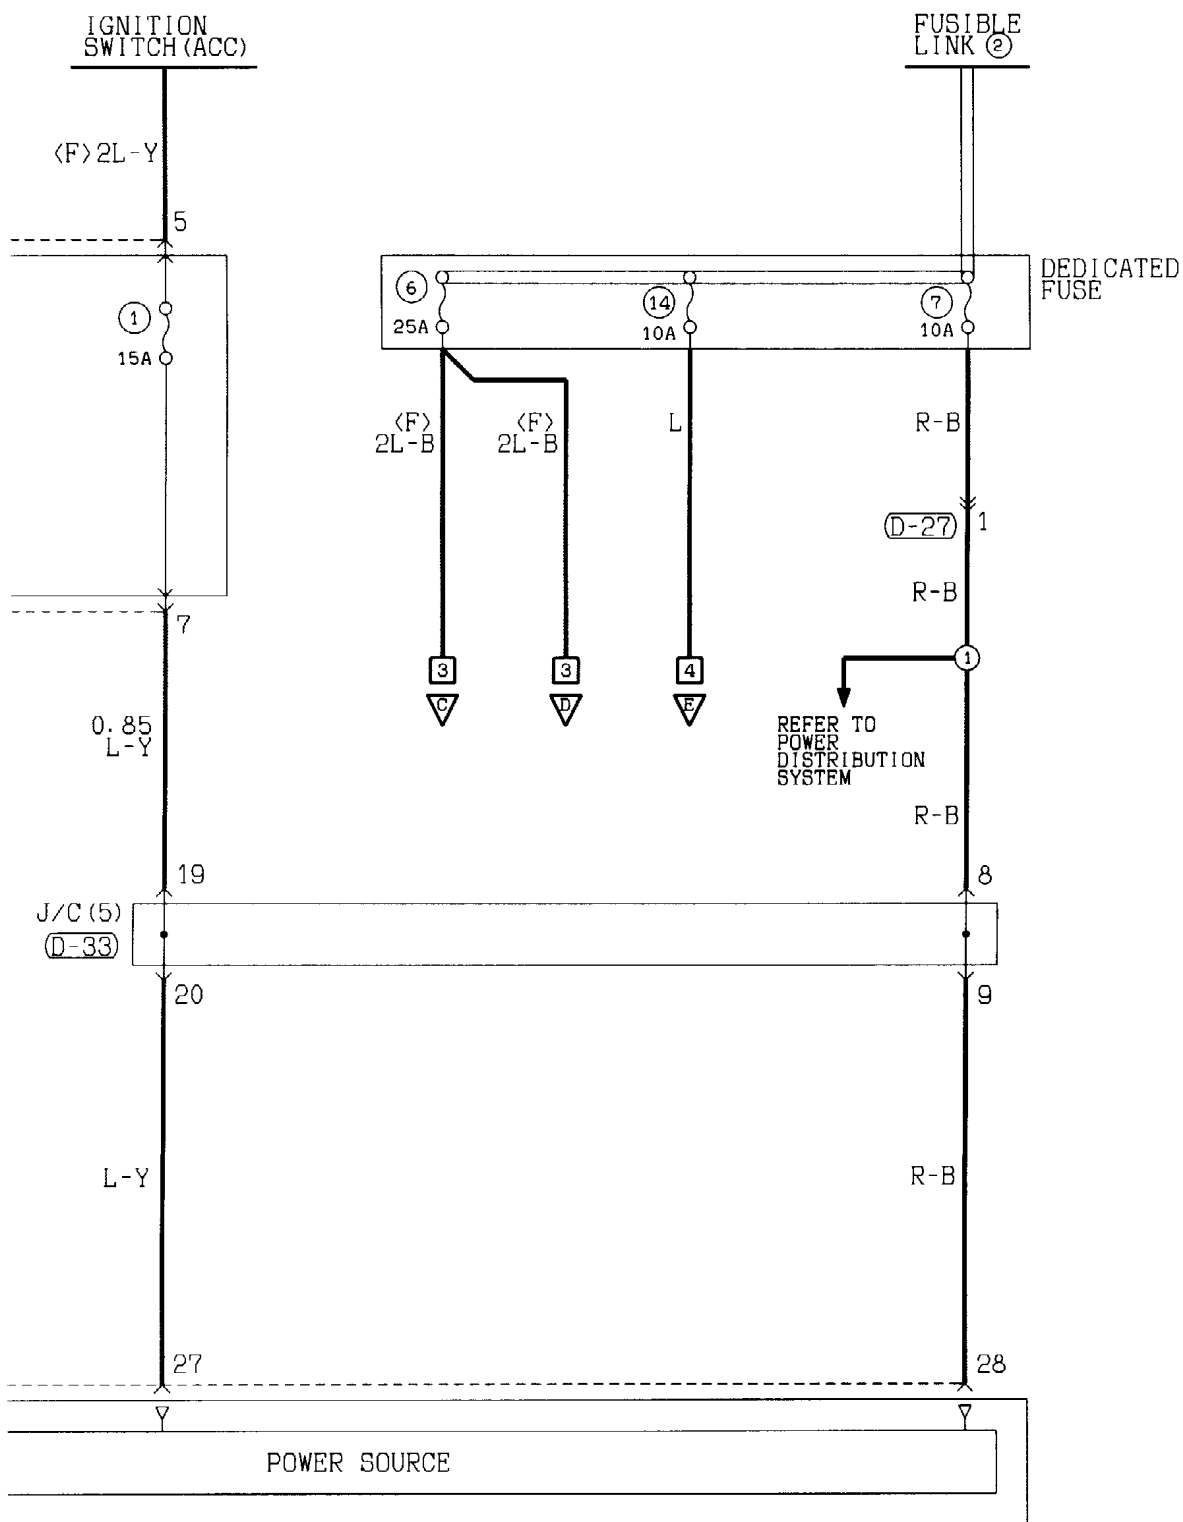

(D-33)

1	2	3	4	5	6	7	8	9	10	11
12	13	14	15	16	17	18	19	20	21	22
23	24	25	26	27	28	29	30	31	32	33

(D-126)

1	2	3	4
---	---	---	---

(D-131) (MU801585)

1	2	3	4	5	6	7	8	9	10
11	12	13	14	15	16	17	18	19	20

2

Wire colour code
 B :Black LG:Light green G:Green L :Blue W :White Y :Yellow SB:Sky blue
 BR:Brown O :Orange GR:Gray R :Red P :Pink V :Violet