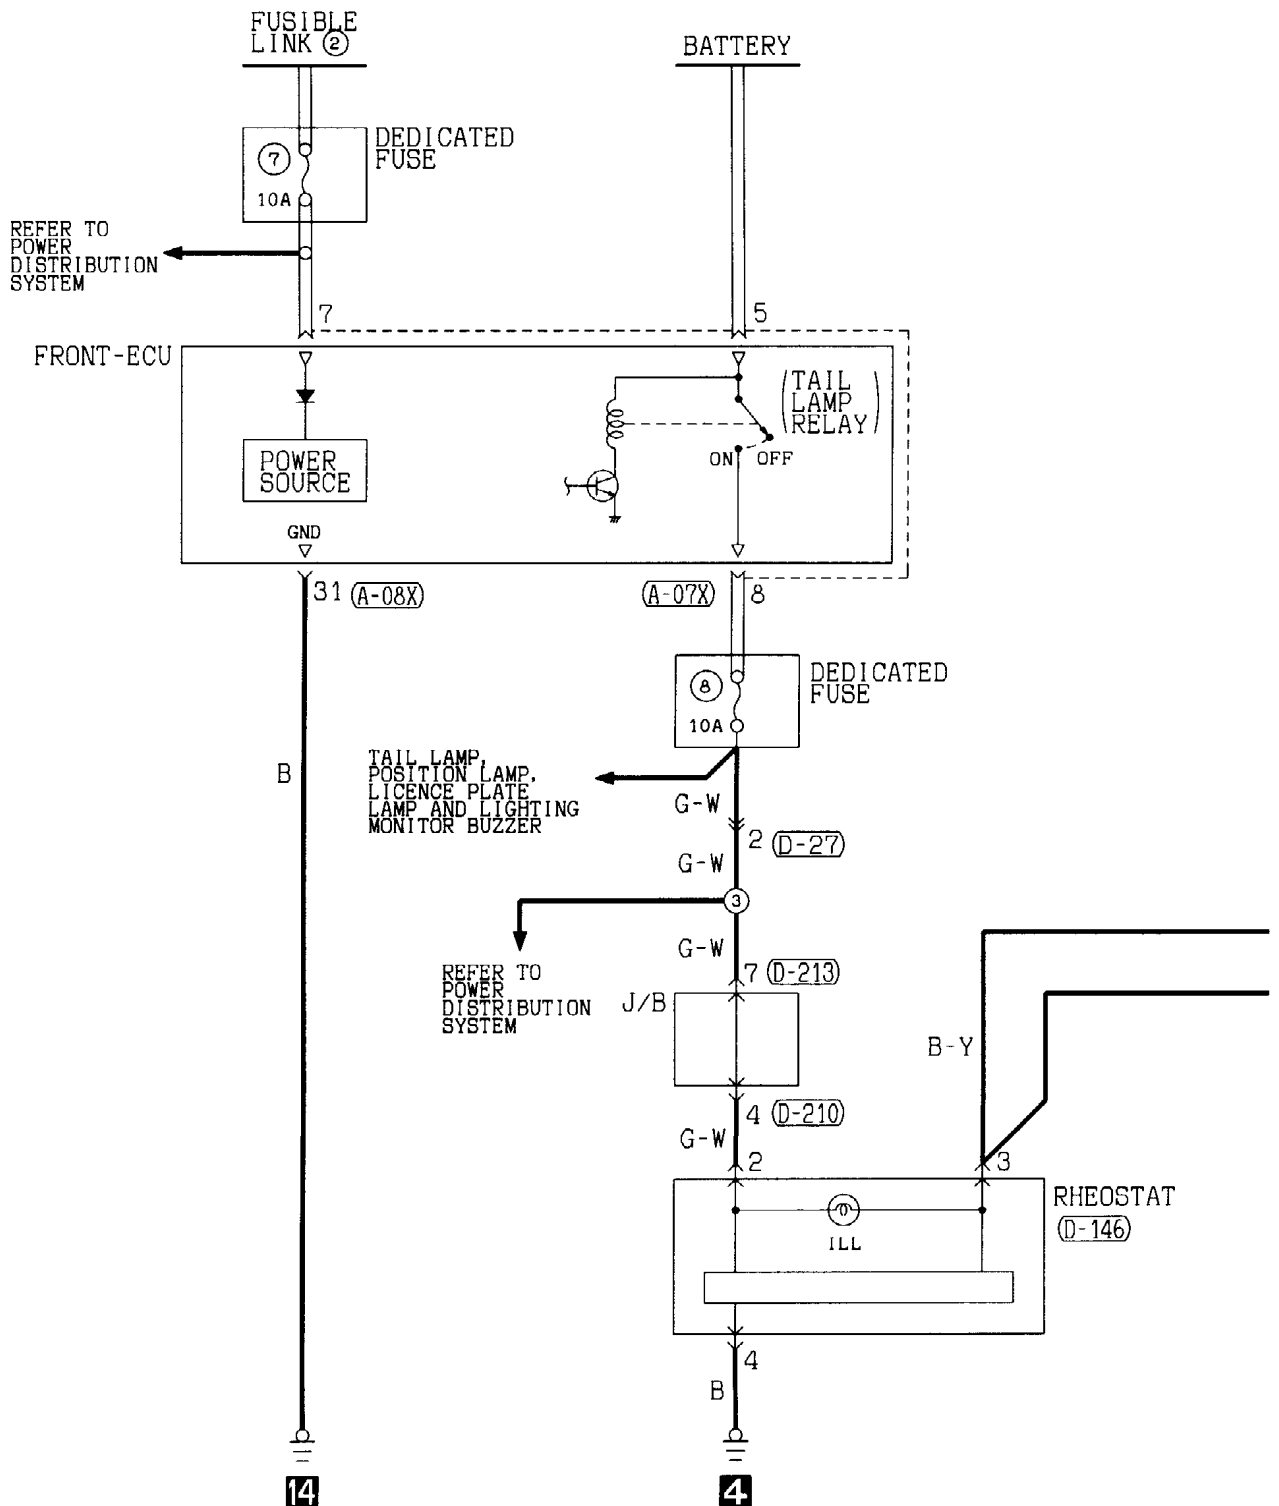

RHEOSTAT

90101110378

R.H. drive vehicles

1

(A-07X)

(A-08X)

(D-27)

(D-30)

(D-146)