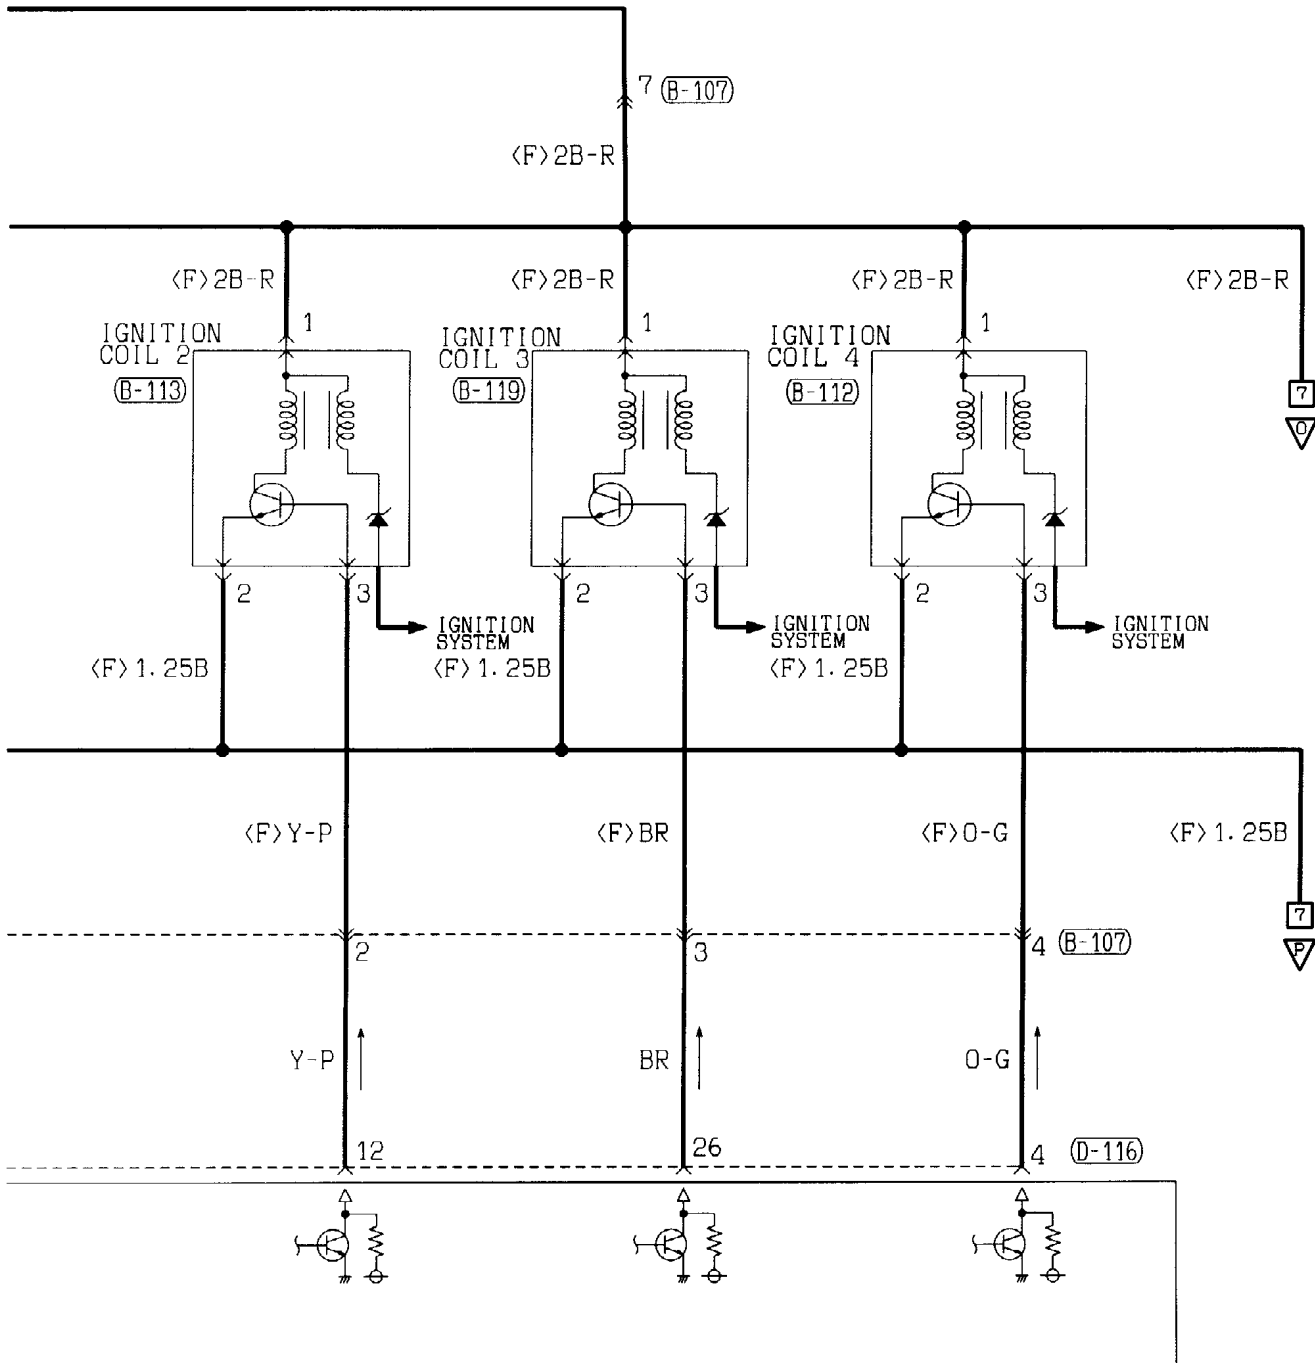

6

Wire colour code
B :Black   LG:Light green   G :Green   L :Blue   W :White   Y :Yellow   SB:Sky blue
BR:Brown   O :Orange   GR:Gray   R :Red   P :Pink   V :Violet