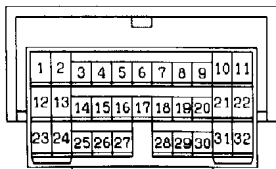

3

D-25

D-31

H-05

H-16

4

Wire colour code
 B : Black LG : Light green G : Green L : Blue W : White Y : Yellow SB : Sky blue
 BR : Brown O : Orange GR : Gray R : Red P : Pink V : Violet

POWER WINDOWS