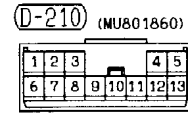

4

INJECTION PUMP ASSEMBLY

Wire colour code
B : Black   LG: Light green   G : Green   L : Blue   W : White   Y : Yellow   SB: Sky blue
BR: Brown   O : Orange   GR: Gray   R : Red   P : Pink   V : Violet