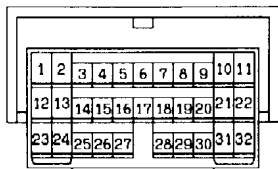

3

(D-25)

(D-31)

(H-04)

(H-05)

4

Wire colour code
 B :Black LG:Light green G :Green L :Blue W :White Y :Yellow SB:Sky blue
 BR:Brown O :Orange GR:Gray R :Red P :Pink V :Violet

POWER WINDOWS