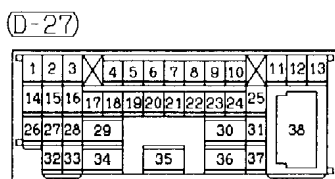

90101320436

Short wheelbase models <L.H. drive vehicles>

1

H1Q08E08AA

Wire colour code

B : Black LG: Light green G : Green L : Blue W : White Y : Yellow SB: Sky blue
 BR: Brown O : Orange GR: Gray R : Red P : Pink V : Violet