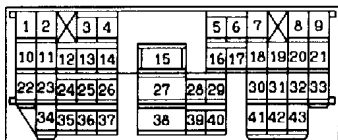

POWER SEAT

90101040301

1

(D-26)

Wire colour code
B : Black
BR : Brown
W : White
V : Violet
LG : Light green
O : Orange
SB : Sky blue
G : Green
GR : Gray
P : Pink
L : Blue
R : Red
Y : Yellow

H1Q15E31AA