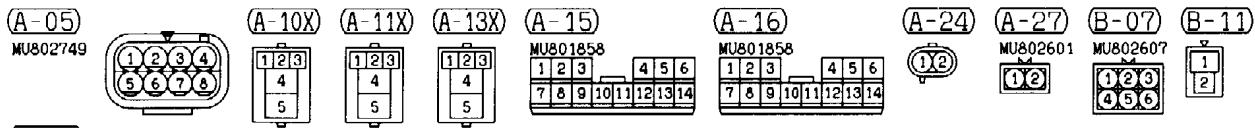

**SINGLE AUTOMATIC AIR CONDITIONER <4D5 (R.H. drive vehicles)>
(CONTINUED)**

E-13
Refer to
P. 3-762