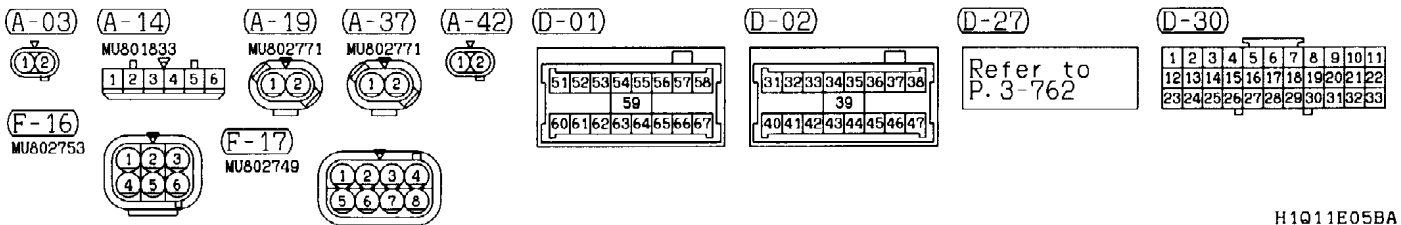

CENTRAL DOOR LOCKING SYSTEM AND FORGOTTEN KEY PREVENTION FUNCTION <L.H. drive vehicles with keyless entry system> (CONTINUED)

3