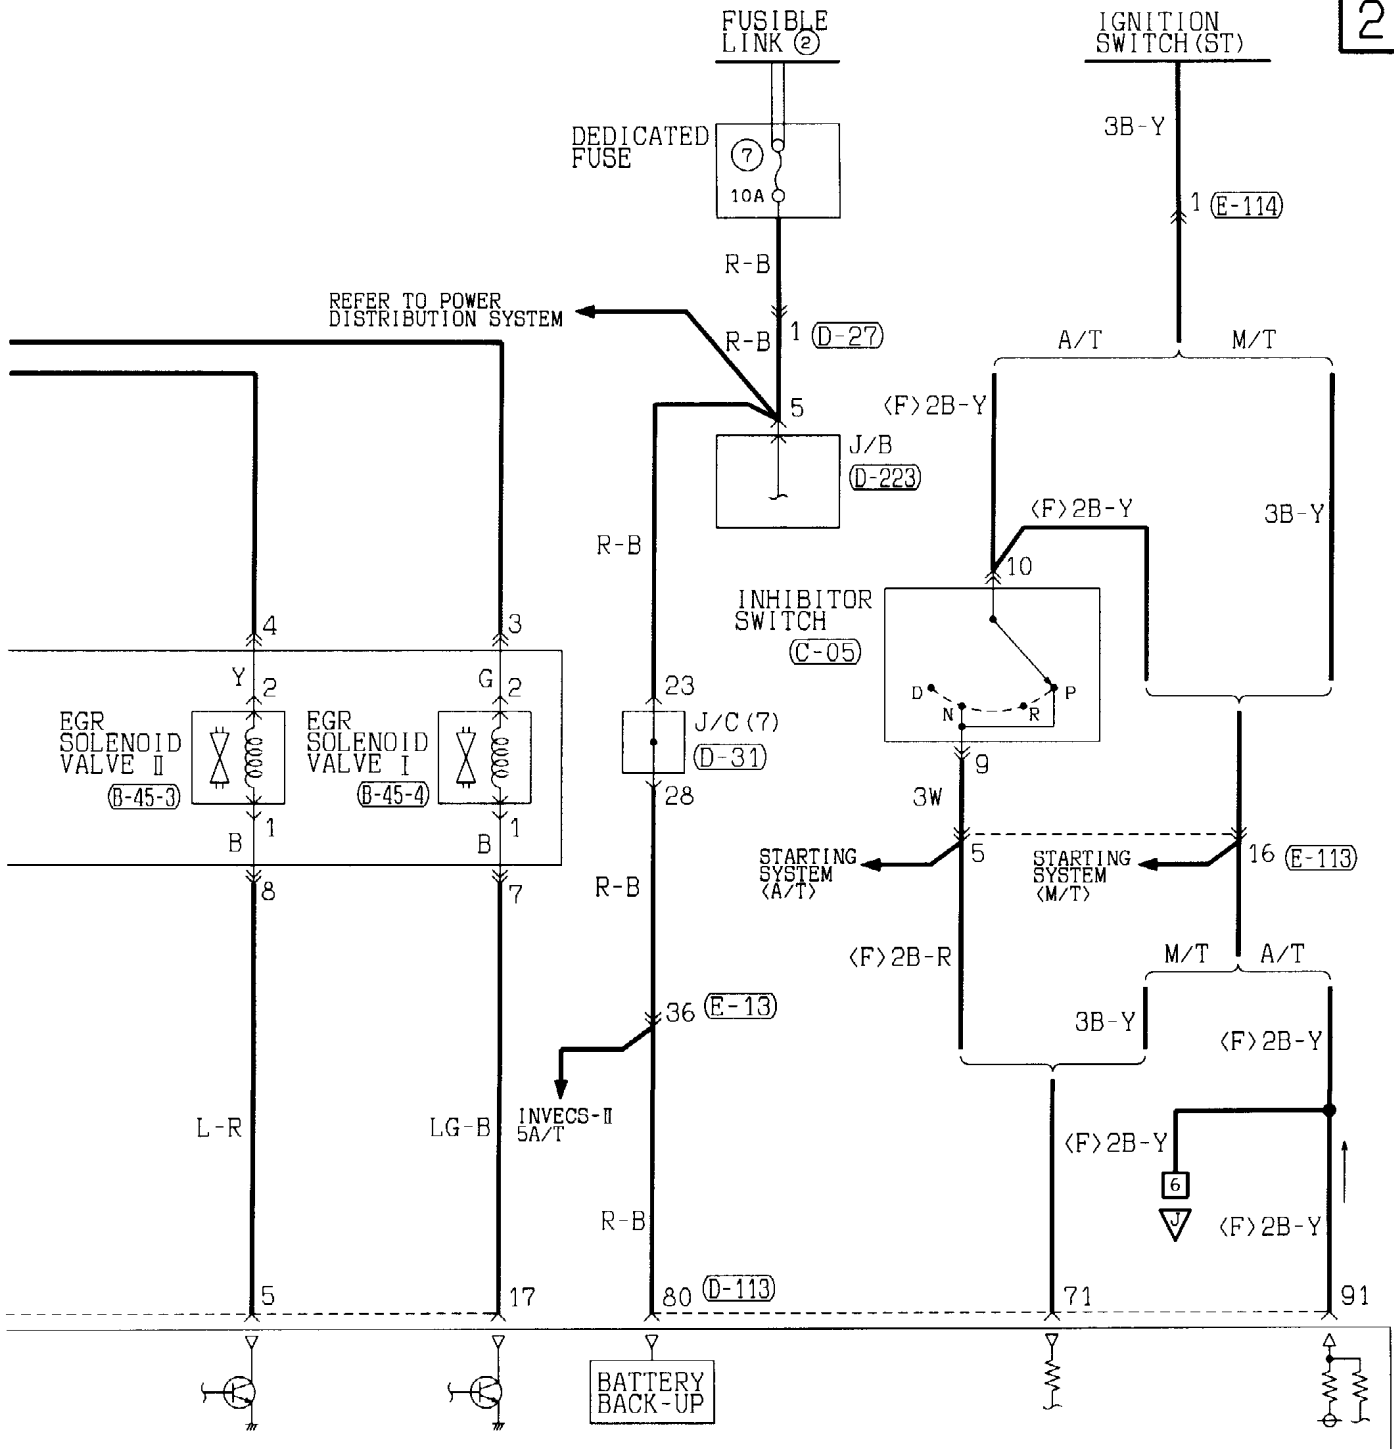

2

(D-110) (MU803773)

1	2	3	4	5	6	7	8	9	10	11	12	13
14	15	16	17	18	19	20	21	22	23	24	25	26

(D-111) (MU803771)

31	32	33	34	35	36	37	38
39	40	41	42	43	44	45	46

(D-113) (MU803772)

71	72	73	74	75	76	77	78	79	80	81
82	83	84	85	86	87	88	89	90	91	92

(D-128)

1	2	3	4	5	6	7	8	9	10	11
12	13	14	15	16	17	18	19	20	21	22
23	24	25	26	27	28	29	30	31	32	33

(D-223)

(MU801866)

1	2
3	4
5	6
7	8

Wire colour code
B :Black LG:Light green G :Green L :Blue W :White Y :Yellow SB:Sky blue
BR:Brown O :Orange GR:Gray R :Red P :Pink V :Violet