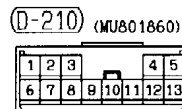

HYDRAULIC BRAKE BOOSTER (HBB), ELECTRONIC BRAKE-FORCE DISTRIBUTION (EBD) AND ANTI-SKID BRAKING SYSTEM (ABS) <Diesel (L.H. drive vehicles)> (CONTINUED)

7