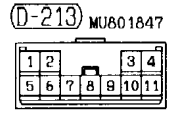

4

INJECTION PUMP ASSEMBLY

Wire colour code
B : Black   LG: Light green   G : Green   L : Blue   W : White   Y : Yellow   SB: Sky blue
BR: Brown   O : Orange   GR: Gray   R : Red   P : Pink   V : Violet