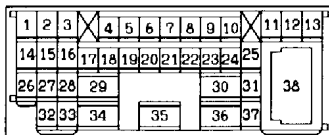

HEATER

90101330552

R.H. drive vehicles

1

(D-09)

(D-17)

(D-27)

(D-30)

(D-32)

(D-101)

(D-103)