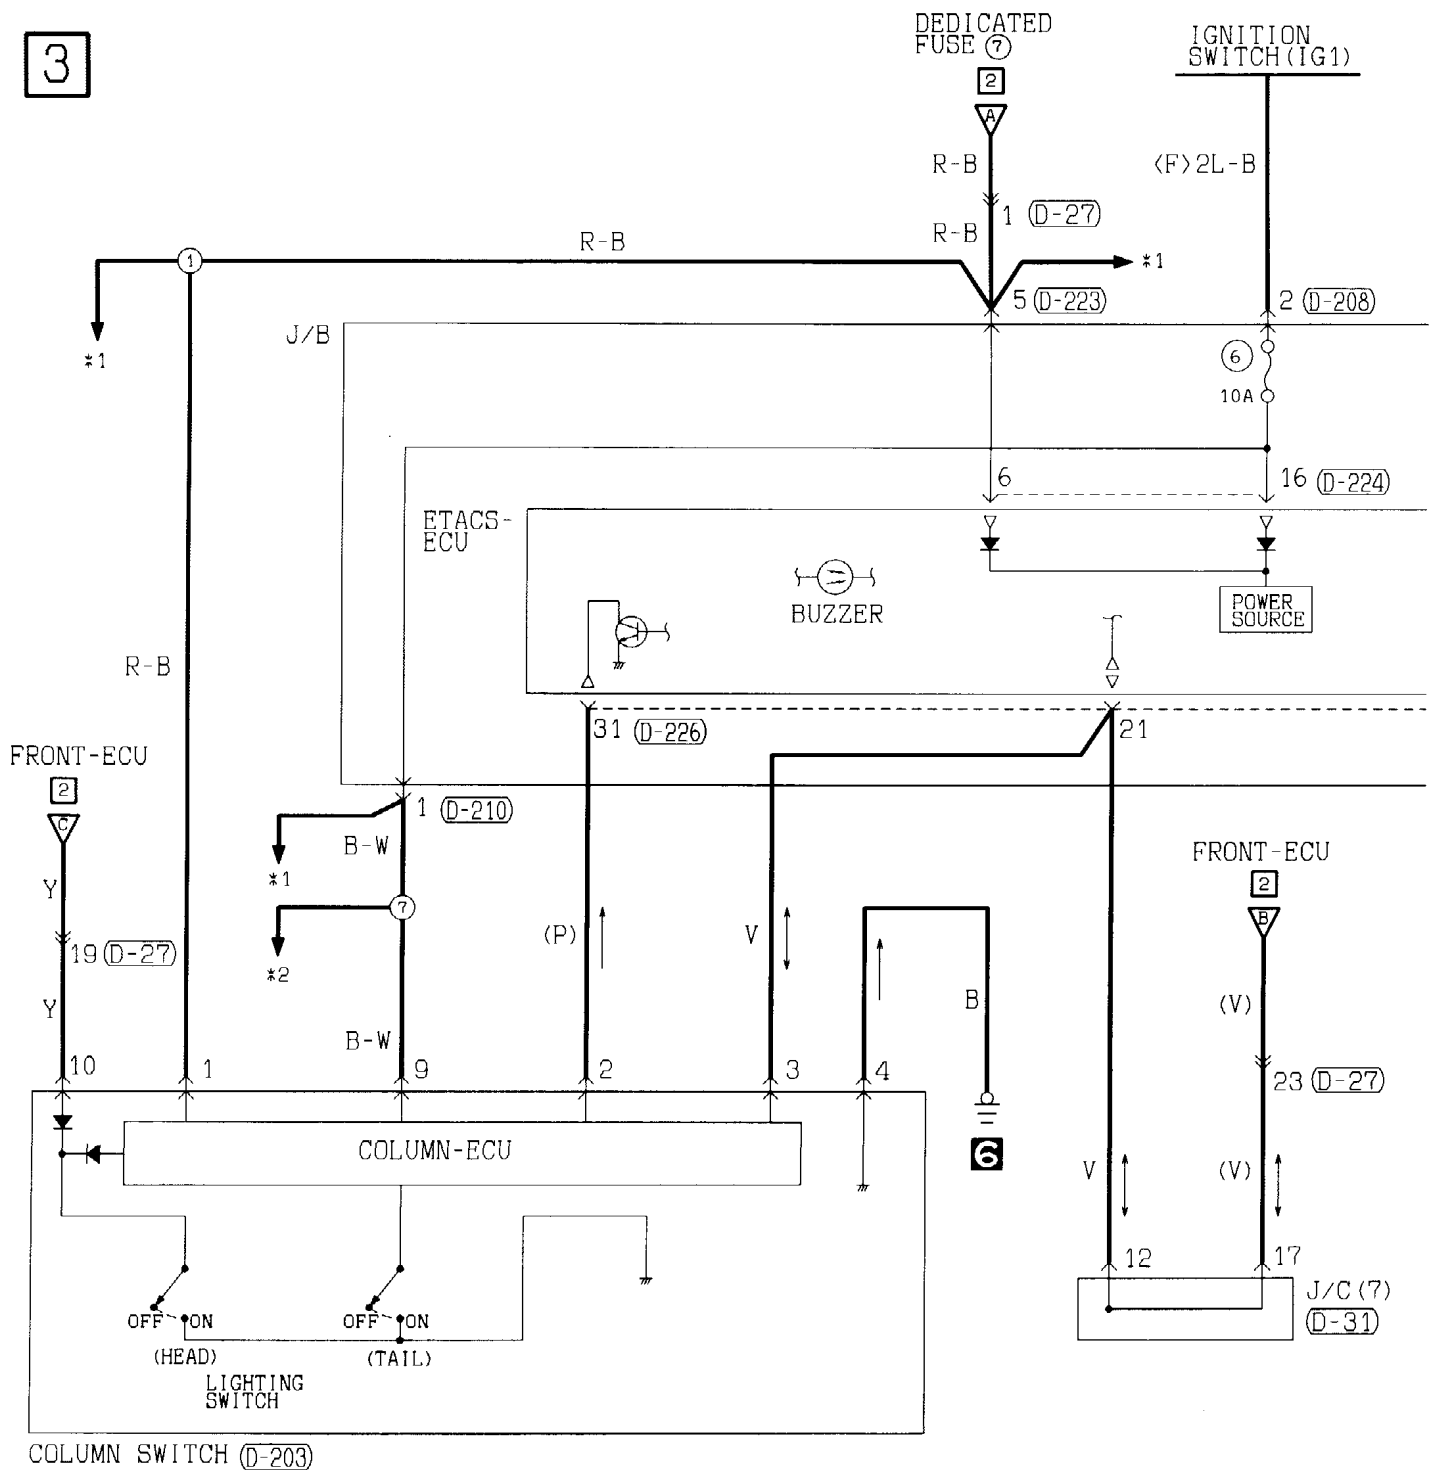

TAIL LAMP, POSITION LAMP, LICENCE PLATE LAMP AND LIGHTING MONITOR BUZZER <L.H. drive vehicles> (CONTINUED)

3