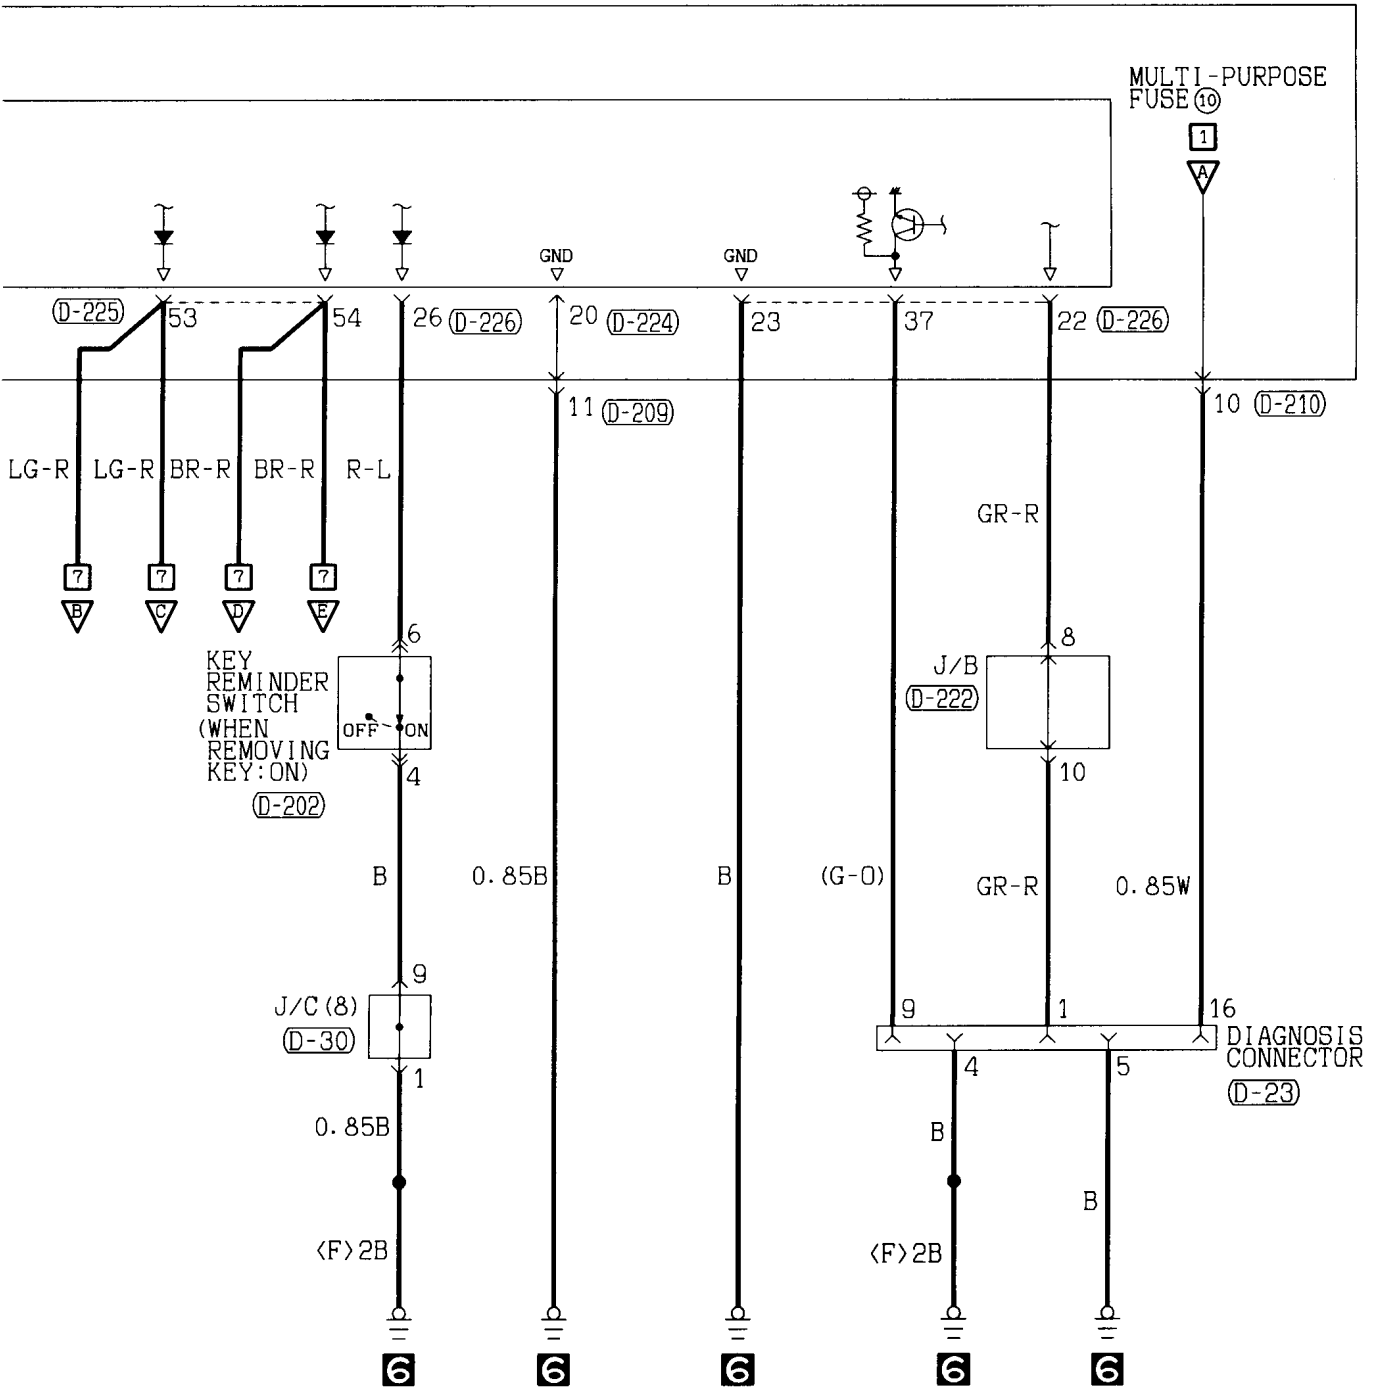

6

Wire colour code
B : Black   LG: Light green   G : Green   L : Blue   W : White   Y : Yellow   SB: Sky blue
BR: Brown   O : Orange   GR: Gray   R : Red   P : Pink   V : Violet