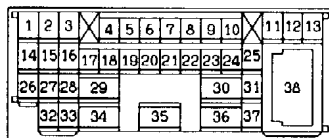

3

(D-03)

(D-27)

(D-146)

(D-210) (MU801860)

(D-213) MU801847

Wire colour code
 B : Black
 BR : Brown
 W : White
 V : Violet

LG : Light green
 O : Orange
 SB : Sky blue