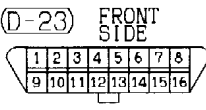

DUAL AUTOMATIC AIR CONDITIONER <6G7 (L.H. drive vehicles)> (CONTINUED)

5