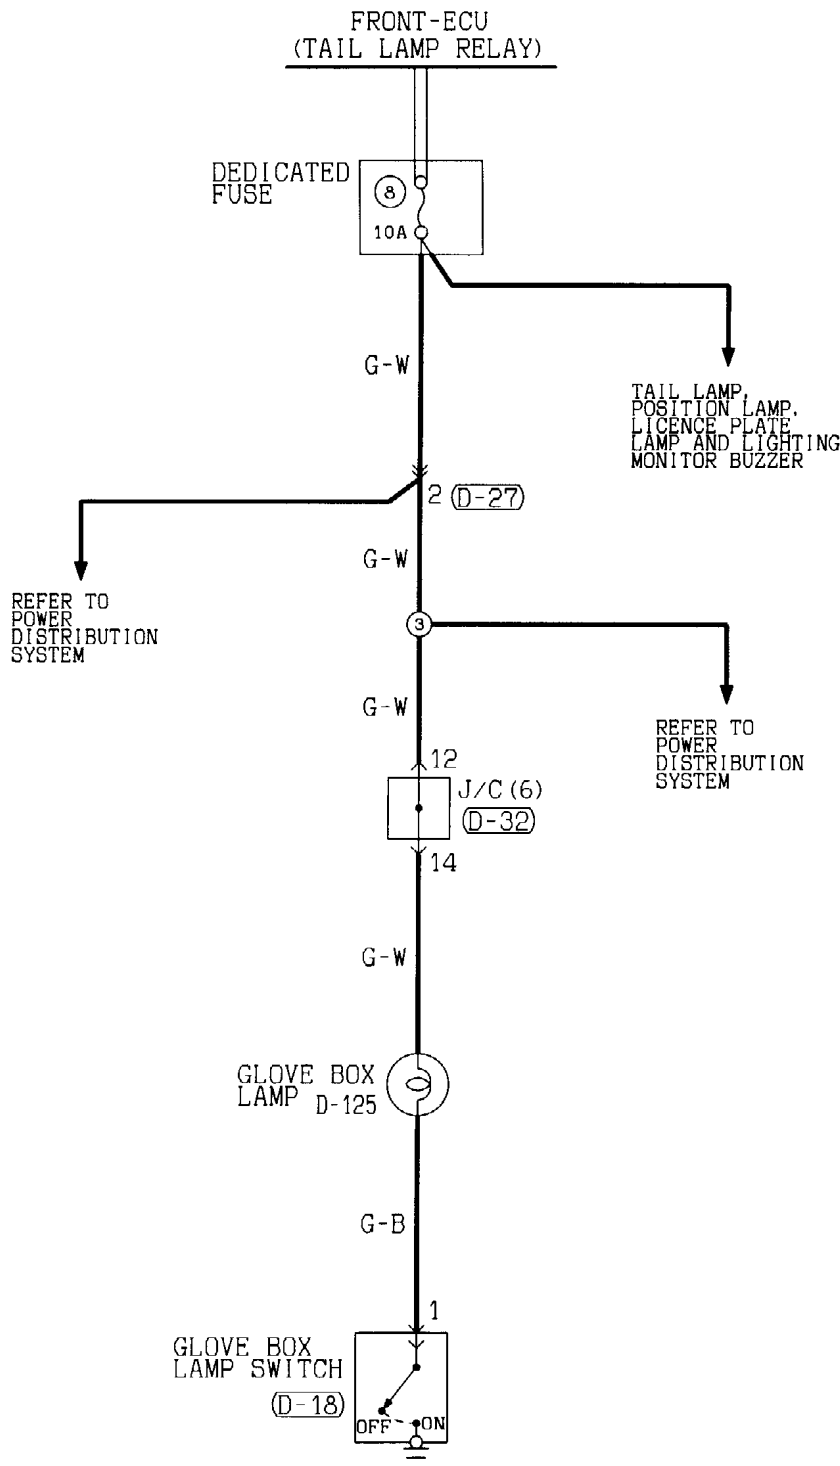

GLOVE BOX LAMP

90100220232

1

(D-18) (D-27)

1

1	2	3	4	5	6	7	8	9	10	11	12	13
14	15	16	17	18	19	20	21	22	23	24	25	
26	27	28	29					30	31		38	
32	33	34	35	36	37							

(D-32)

1	2	3	4	5	6	7	8	9	10	11
12	13	14	15	16	17	18	19	20	21	22
23	24	25	26	27	28	29	30	31	32	33

Wire colour code
B :Black   LG:Light green   G :Green   L :Blue
BR:Brown   O :Orange   GR:Gray   R :Red
W :White   SB:Sky blue   P :Pink   Y :Yellow
V :Violet