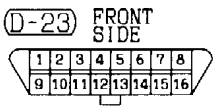

SUNROOF <R.H. drive vehicles> (CONTINUED)

3