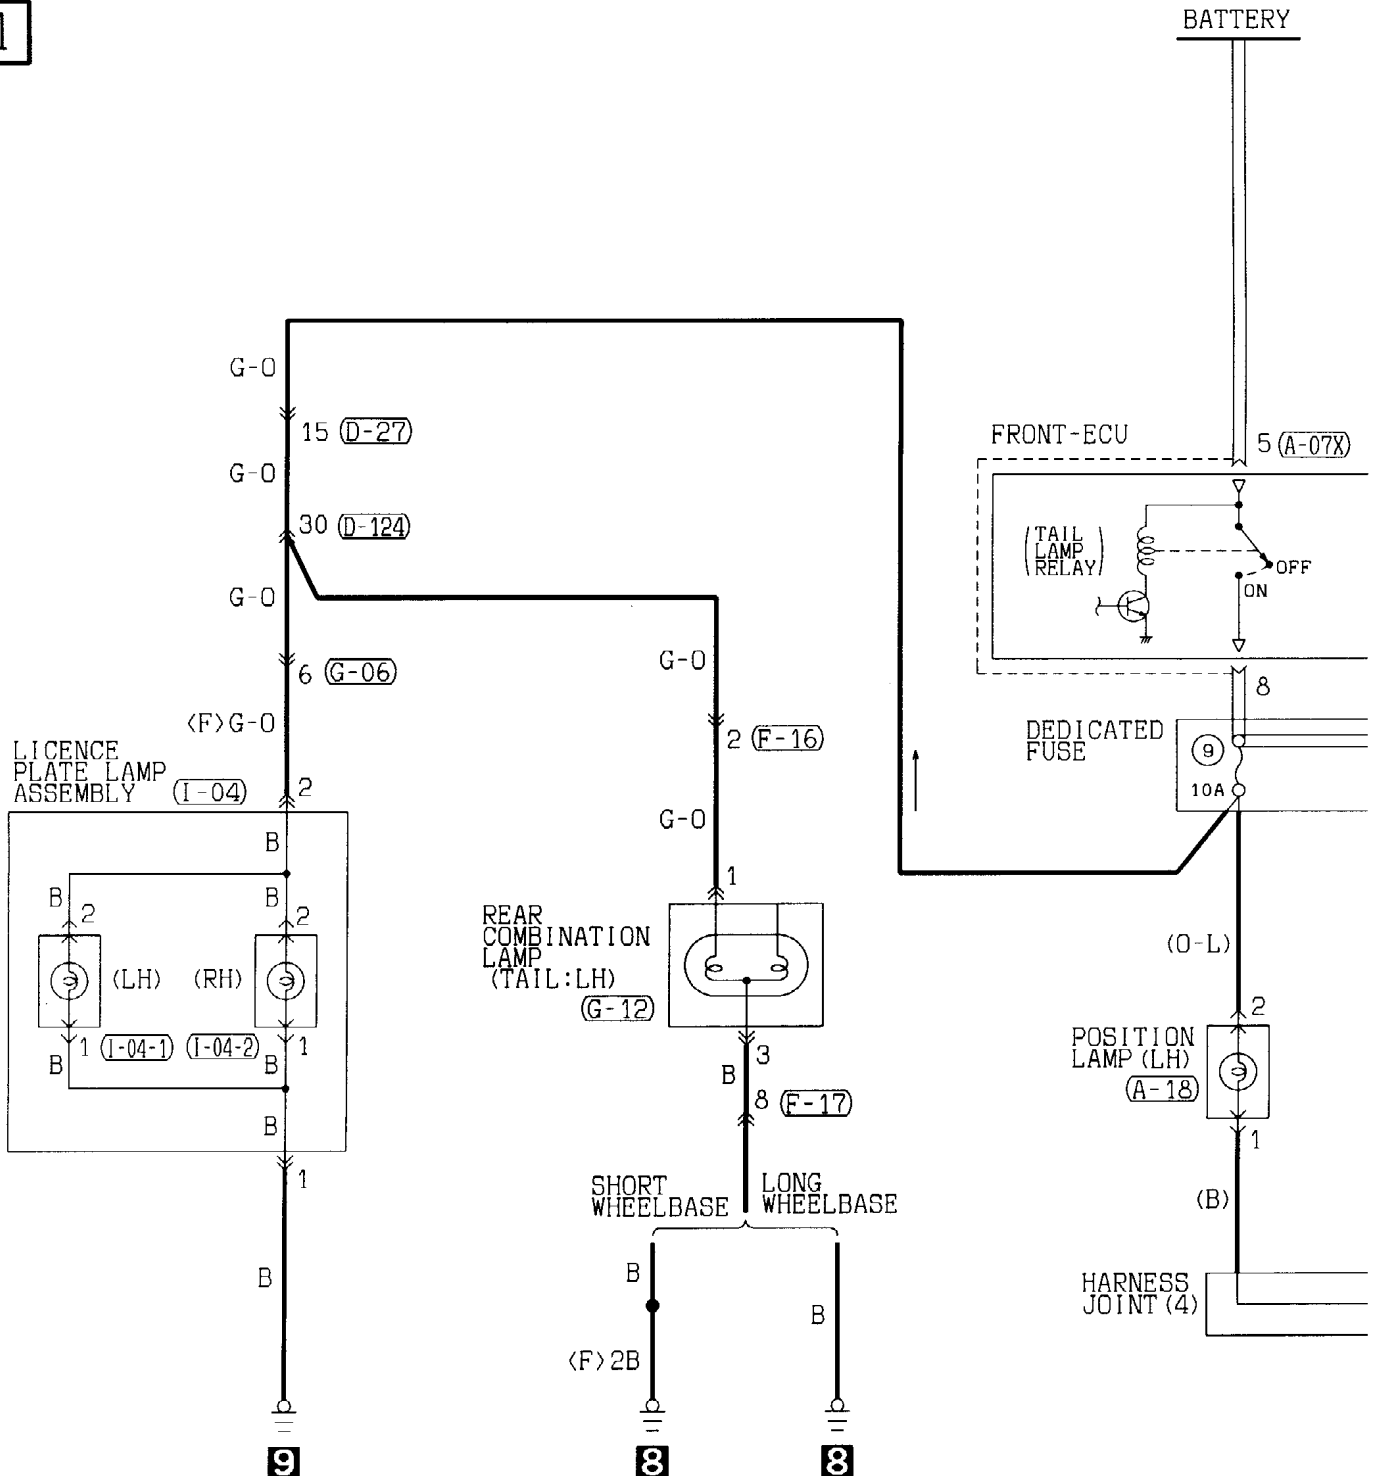

TAIL LAMP, POSITION LAMP, LICENCE PLATE LAMP AND LIGHTING MONITOR BUZZER

90100170247

R.H. drive vehicles

1

(A-07X)

(A-08X)

(A-15)

(A-18)

(A-38)

(D-27)

(G-06)

MU801867

(G-08)

MU802083

(G-12)

MU802083

(I-04)

(I-04-1)

(I-04-2)