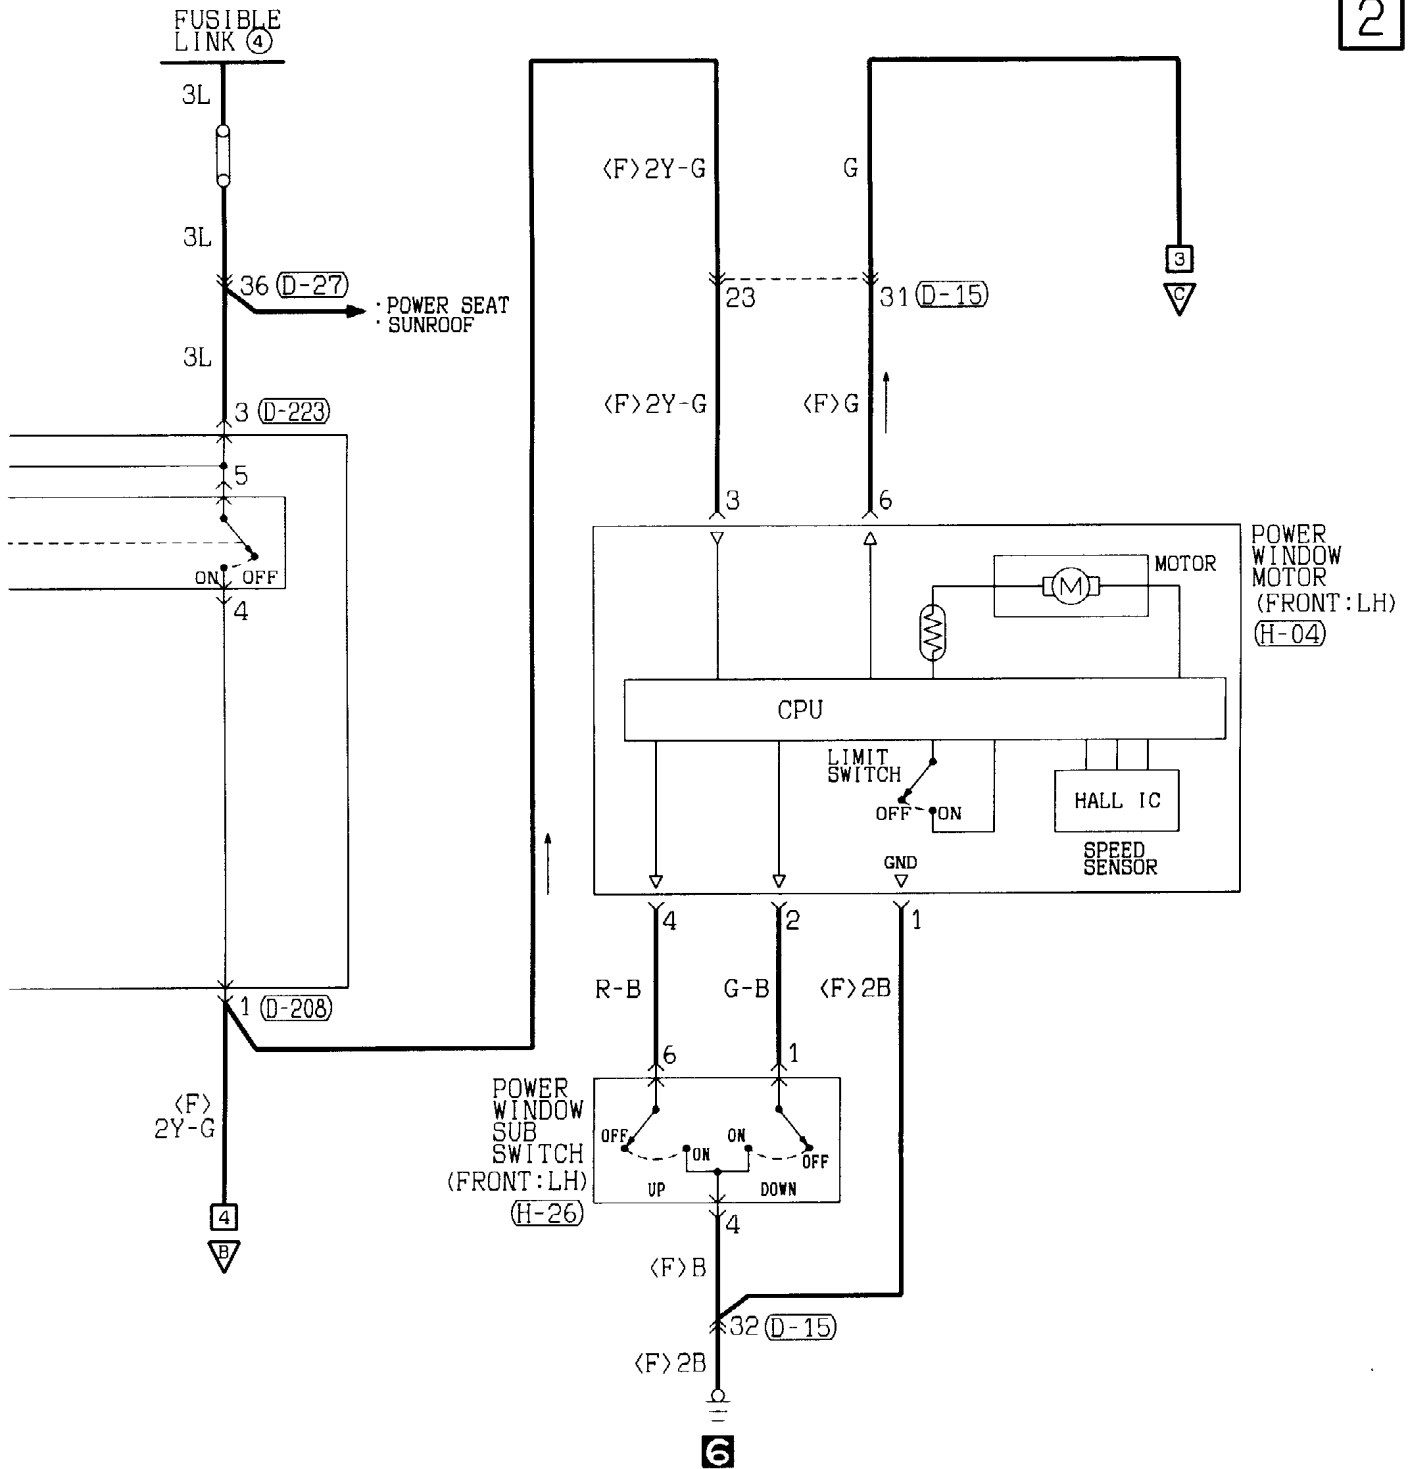

2

(D-210) (MU801860)

(H-26)

(D-211)

(D-219)

(D-221)

(D-222) (MU801514)

(D-223) (MU801866)

Wire colour code

B : Black LG: Light green
BR: Brown O : Orange

G : Green L : Blue
GR: Gray R : Red

W : White Y : Yellow
P : Pink V : Violet

SB: Sky blue