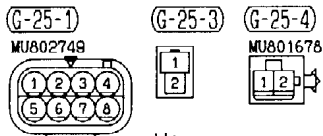

8

Wire colour code
B : Black LG:Light green G : Green L : Blue W : White Y : Yellow SB:Sky blue
BR:Brown O :Orange GR:Gray R : Red P : Pink V :Violet