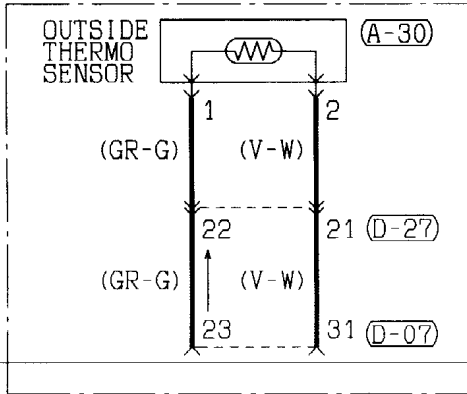

CENTER DISPLAY <R.H. drive vehicles> (CONTINUED)

9

<VEHICLES WITH HEATER OR MANUAL AIR CONDITIONER>