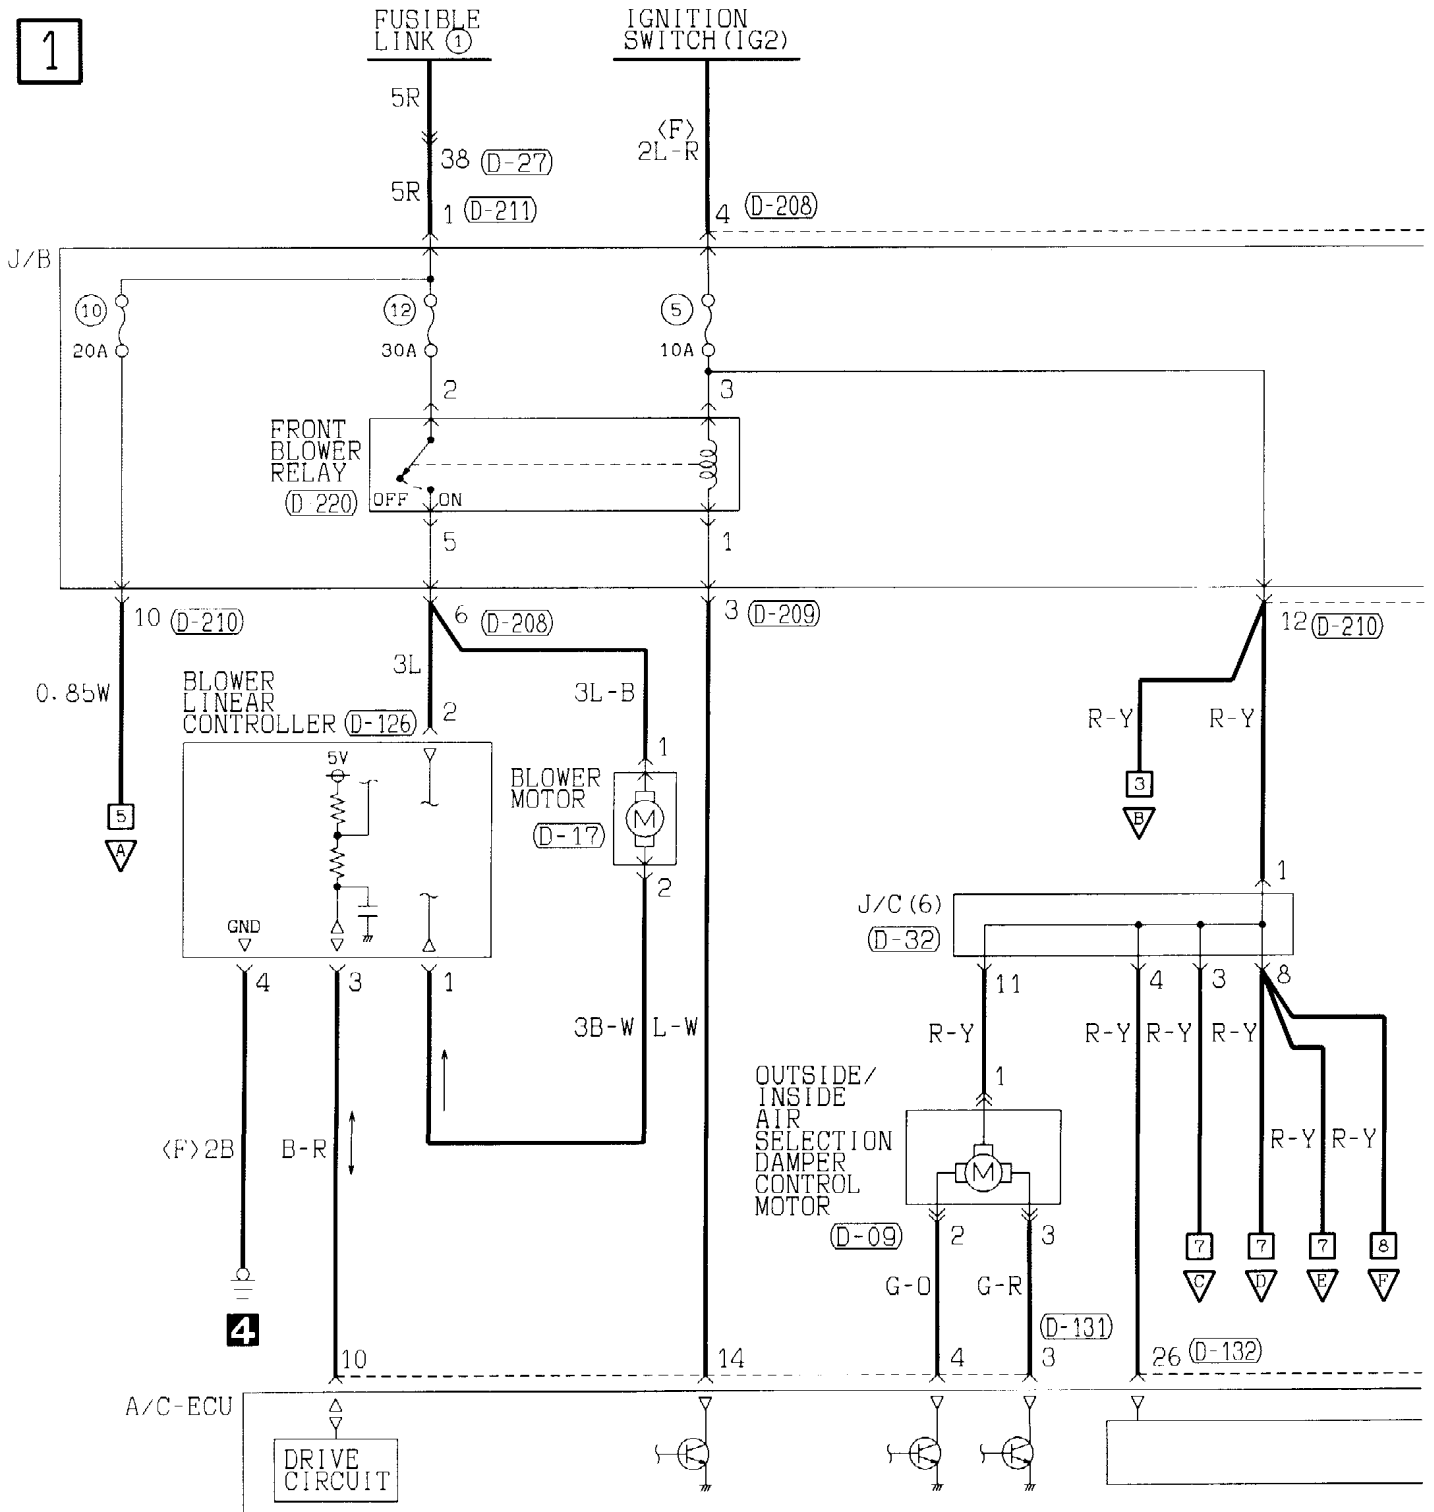

G-26

Wire colour code

B : Black LG: Light green G : Green L : Blue W : White Y : Yellow SB: Sky blue
BR: Brown O : Orange GR: Gray R : Red P : Pink V : Violet

DUAL AUTOMATIC AIR CONDITIONER

90100570115

4D5 <L.H. drive vehicles>