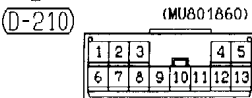

WIPER DEICER

90100690057

L.H. drive vehicles