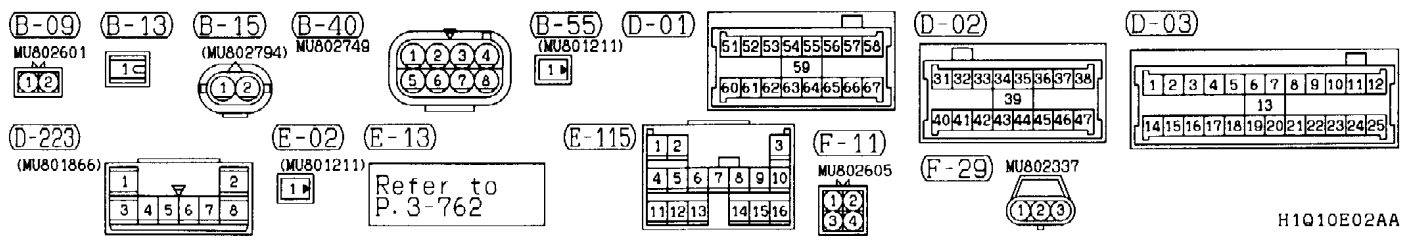

FUEL WARNING LAMP

90101180713

OIL PRESSURE WARNING LAMP

L.H. drive vehicles