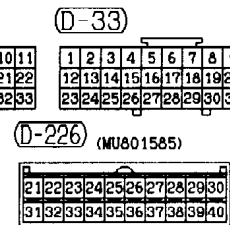

(E-115)

NOTES

CLOCK

90100770492

1

NOTE
*1: LHD
*2: RHD

CIGARETTE LIGHTER

90100780594