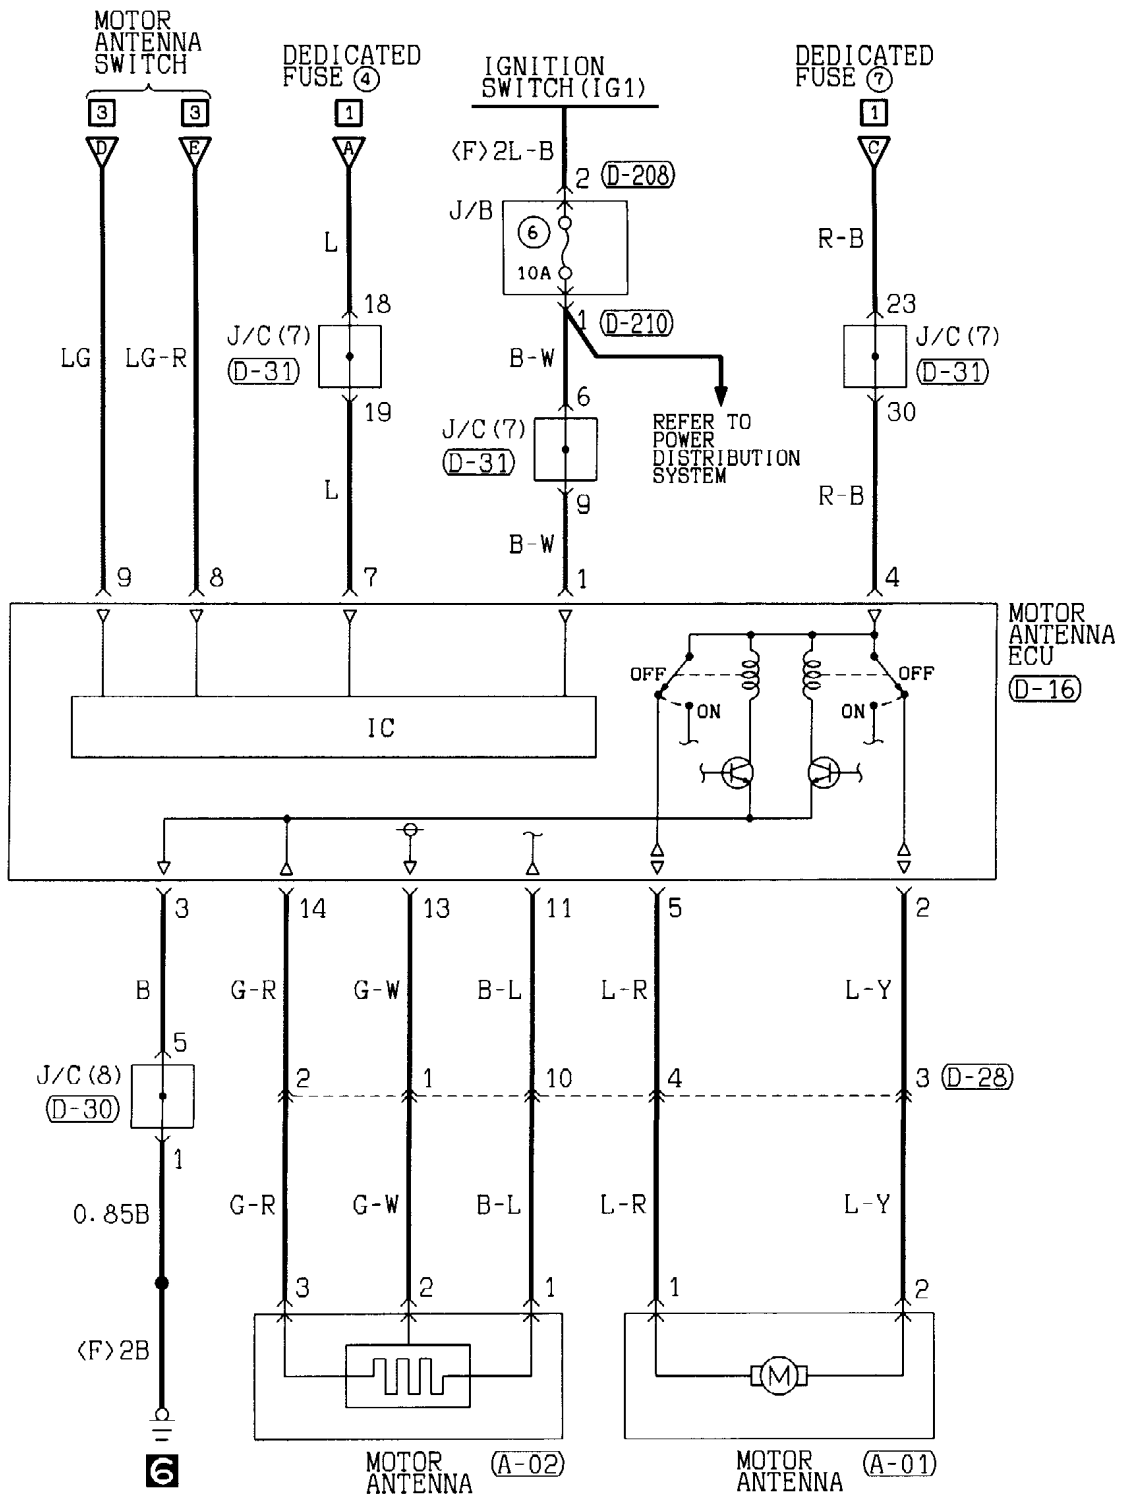

4

(D-208)
MU801331

(D-210) (MU801860)

1	2	3	4	5
6	7	8	9	10
11	12	13		

(E-17)
MU801449

1	2	3
4	5	6
7	8	

(E-109)
MU801461

1	2	3	4	5	6	7	8	9	10
11	12	13	14	15	16	17	18	19	20
21	22								

Wire colour code
B : Black   LG:Light green   G :Green   L :Blue   W :White   Y :Yellow   SB:Sky blue
BR:Brown   O :Orange   GR:Gray   R :Red   P :Pink   V :Violet