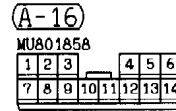

**SINGLE AUTOMATIC AIR CONDITIONER <4D5 (L.H. drive vehicles)>
(CONTINUED)**

3