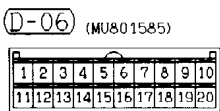

DUAL AUTOMATIC AIR CONDITIONER <6G7 (R.H. drive vehicles)> (CONTINUED)

5