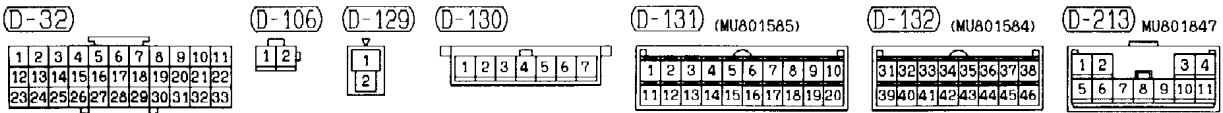

6

Wire colour code
B :Black LG:Light green G :Green L :Blue W :White Y :Yellow SB:Sky blue
BR:Brown O :Orange GR:Gray R :Red P :Pink V :Violet