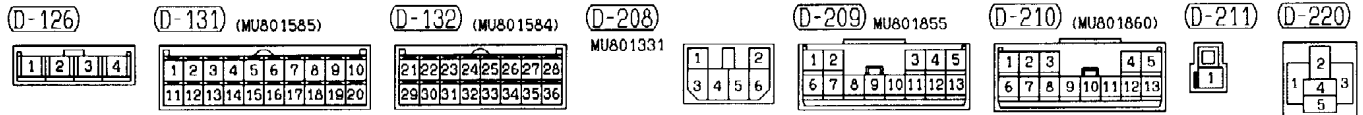

Wire colour code
B : Black   LG: Light green   G : Green   L : Blue   W : White   Y : Yellow   SB: Sky blue
BR: Brown   O : Orange   GR: Gray   R : Red   P : Pink   V : Violet