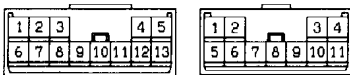

(D-210) (MU801860) (D-213) MU801847