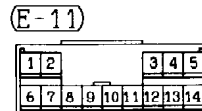

Refer to P. 3-762