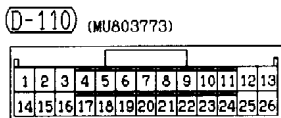

4

INJECTION PUMP ASSEMBLY

Wire colour code
B : Black   LG: Light green   G : Green   L : Blue   W : White   Y : Yellow   SB: Sky blue
BR: Brown   O : Orange   GR: Gray   R : Red   P : Pink   V : Violet