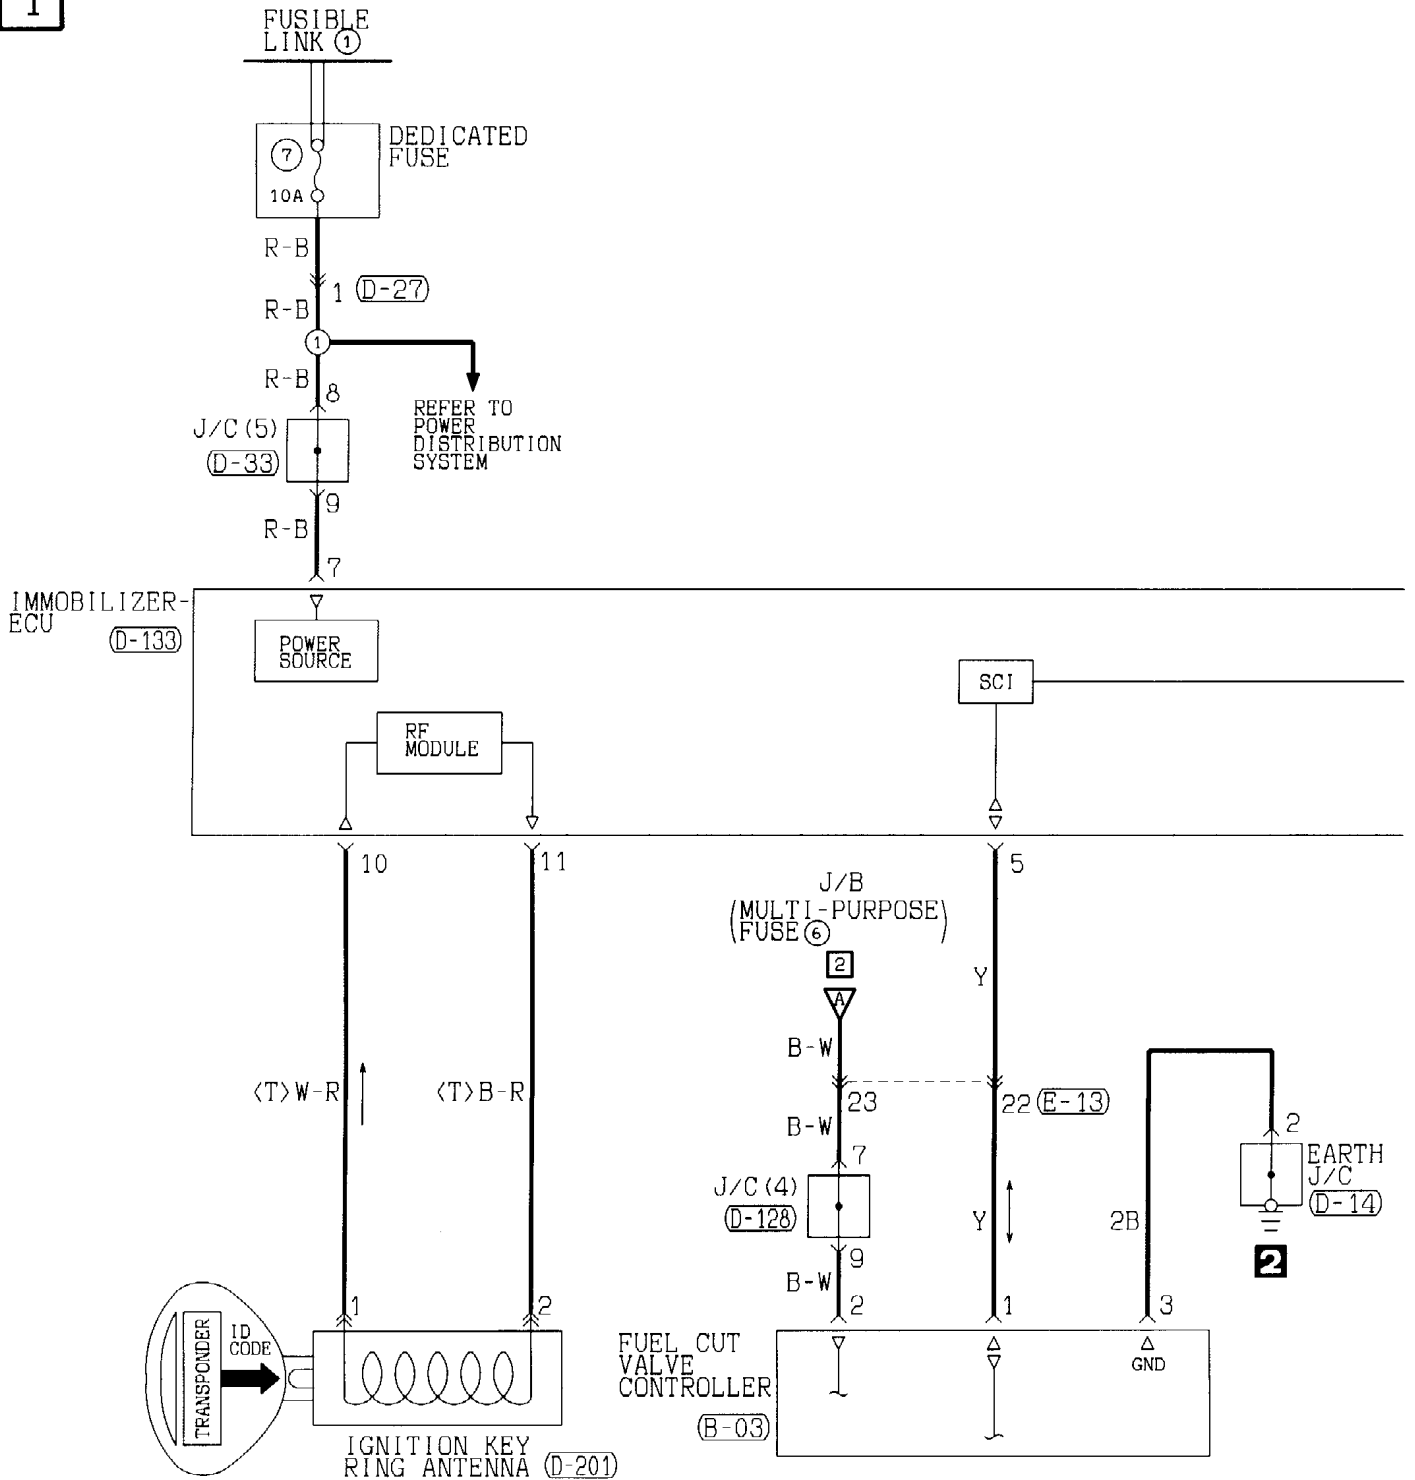

IMMOBILIZER SYSTEM

90101360513

4D5 <R.H. drive vehicles>

1