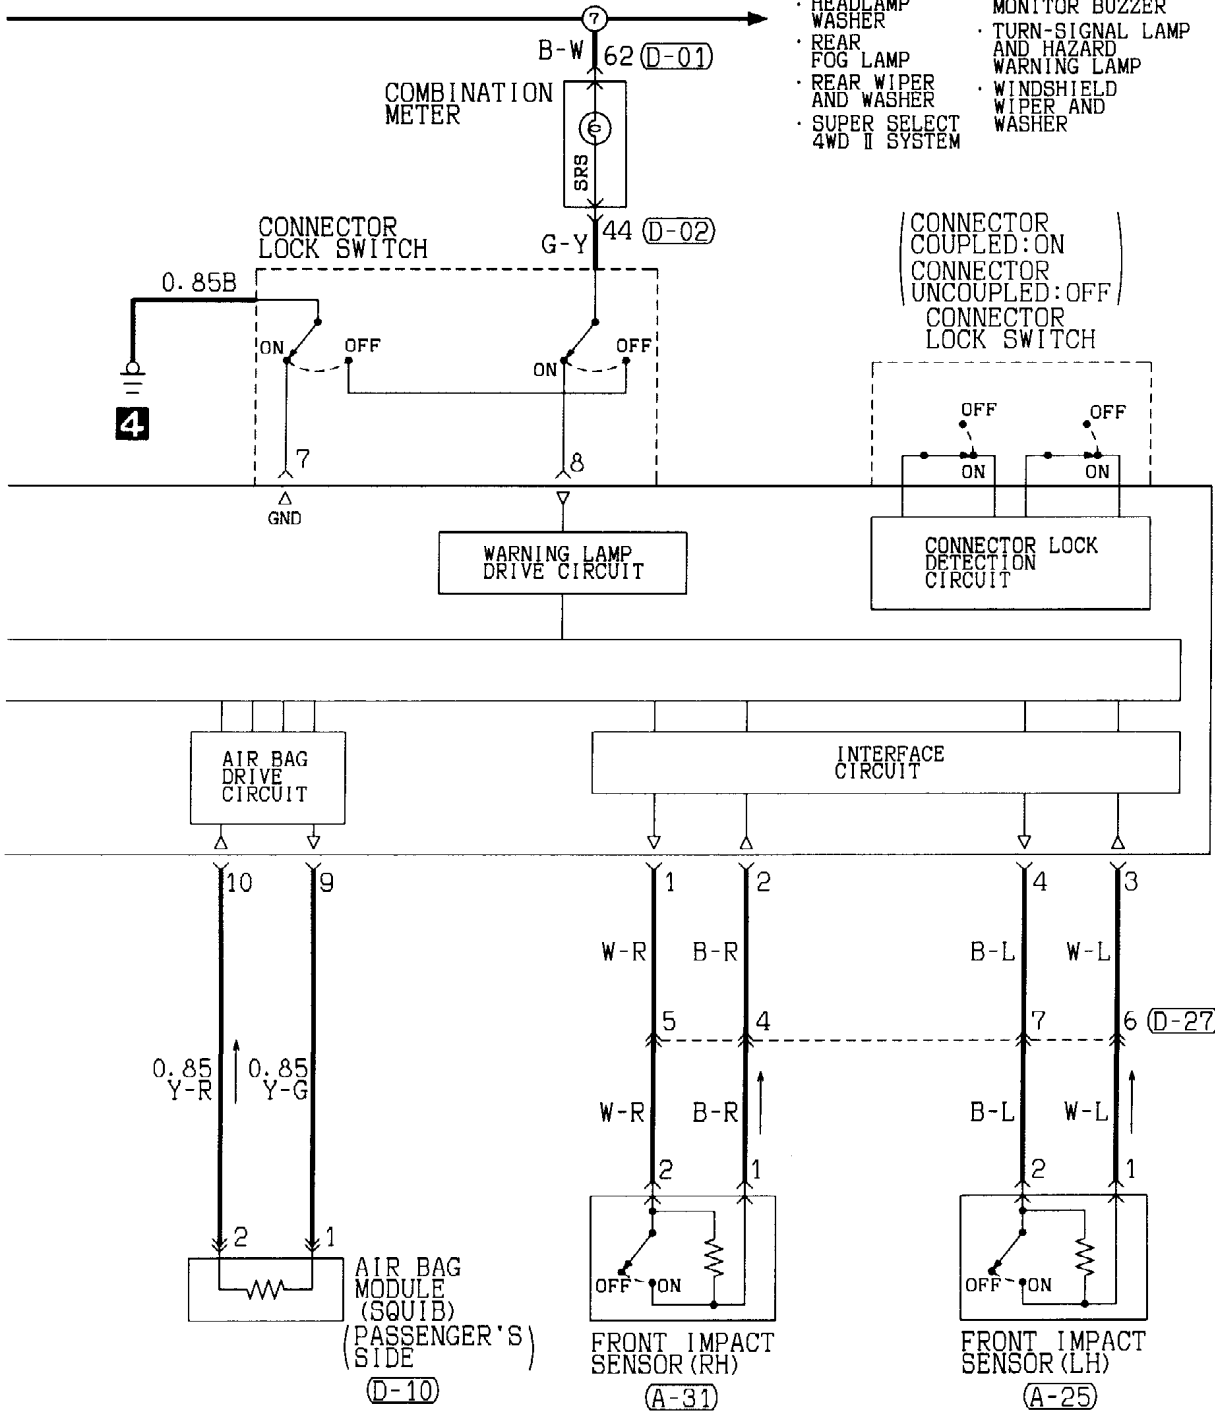

- FRONT FOG LAMP
- HEADLAMP
- HEADLAMP WASHER
- REAR FOG LAMP
- REAR WIPER AND WASHER
- SUPER SELECT 4WD II SYSTEM
- TAIL LAMP, POSITION LAMP, LICENCE PLATE LAMP AND LIGHTING MONITOR BUZZER
- TURN-SIGNAL LAMP AND HAZARD WARNING LAMP
- WINDSHIELD WIPER AND WASHER

(D-206) (MU801682)

(D-206-1)

(D-208) MU801331

(D-209) MU801855

(D-210) (MU801860)

(D-211)

(E-111)

Wire colour code
B : Black   LG : Light green   G : Green   L : Blue   W : White   Y : Yellow   SB : Sky blue
BR : Brown   O : Orange   GR : Gray   R : Red   P : Pink   V : Violet