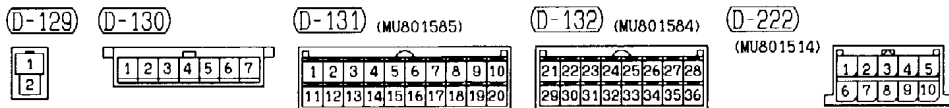

6

Wire colour code
B : Black LG:Light green G :Green L :Blue W :White Y :Yellow SB:Sky blue
BR:Brown O :Orange GR:Gray R :Red P :Pink V :Violet