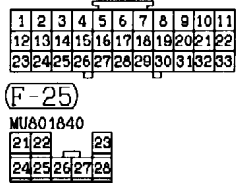

CENTER DISPLAY <R.H. drive vehicles> (CONTINUED)

11

(D-26)

(D-32)

(D-124)

(E-02)

(E-115)