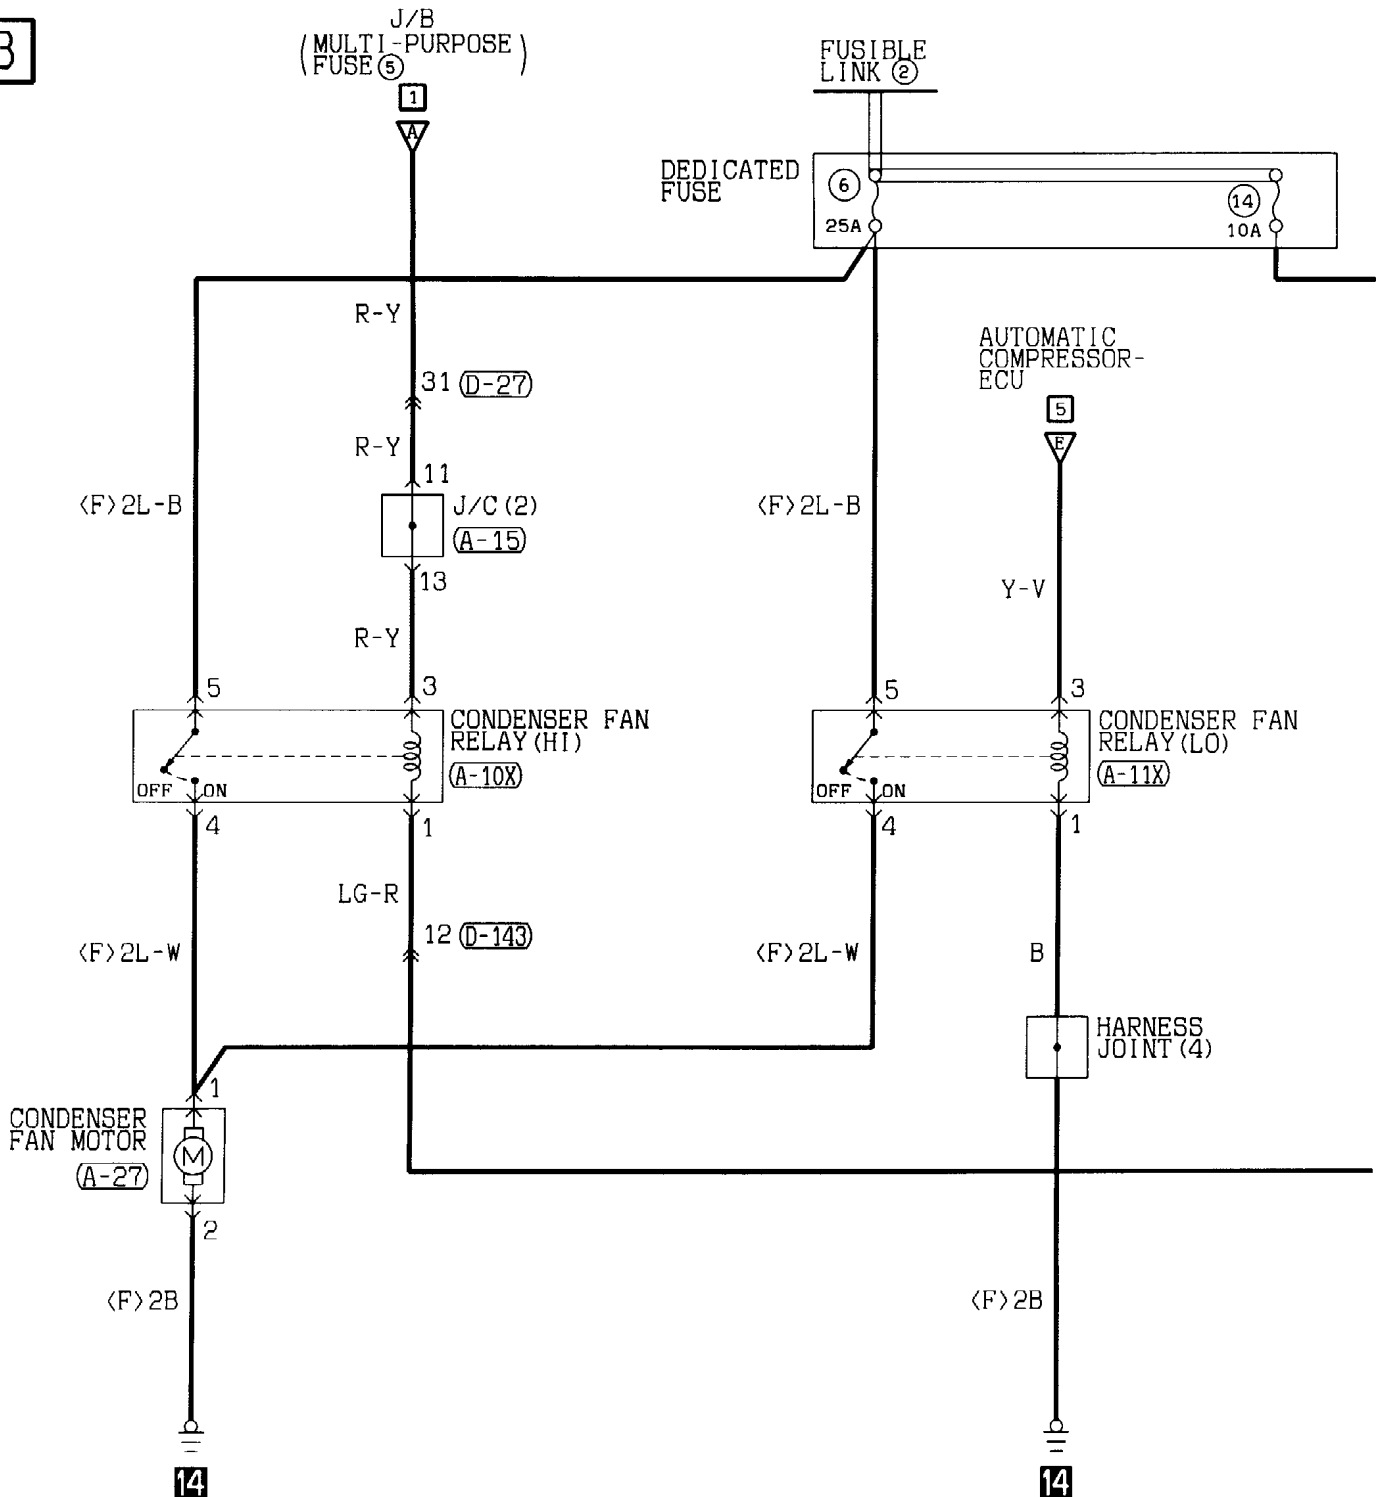

SINGLE MANUAL AIR CONDITIONER <4M4 (R.H. drive vehicles)> (CONTINUED)

3

(A-05)
MU802749

(A-10X)

(A-11X)

(A-13X)

(A-15)

(A-16)

(A-27)

(B-48)