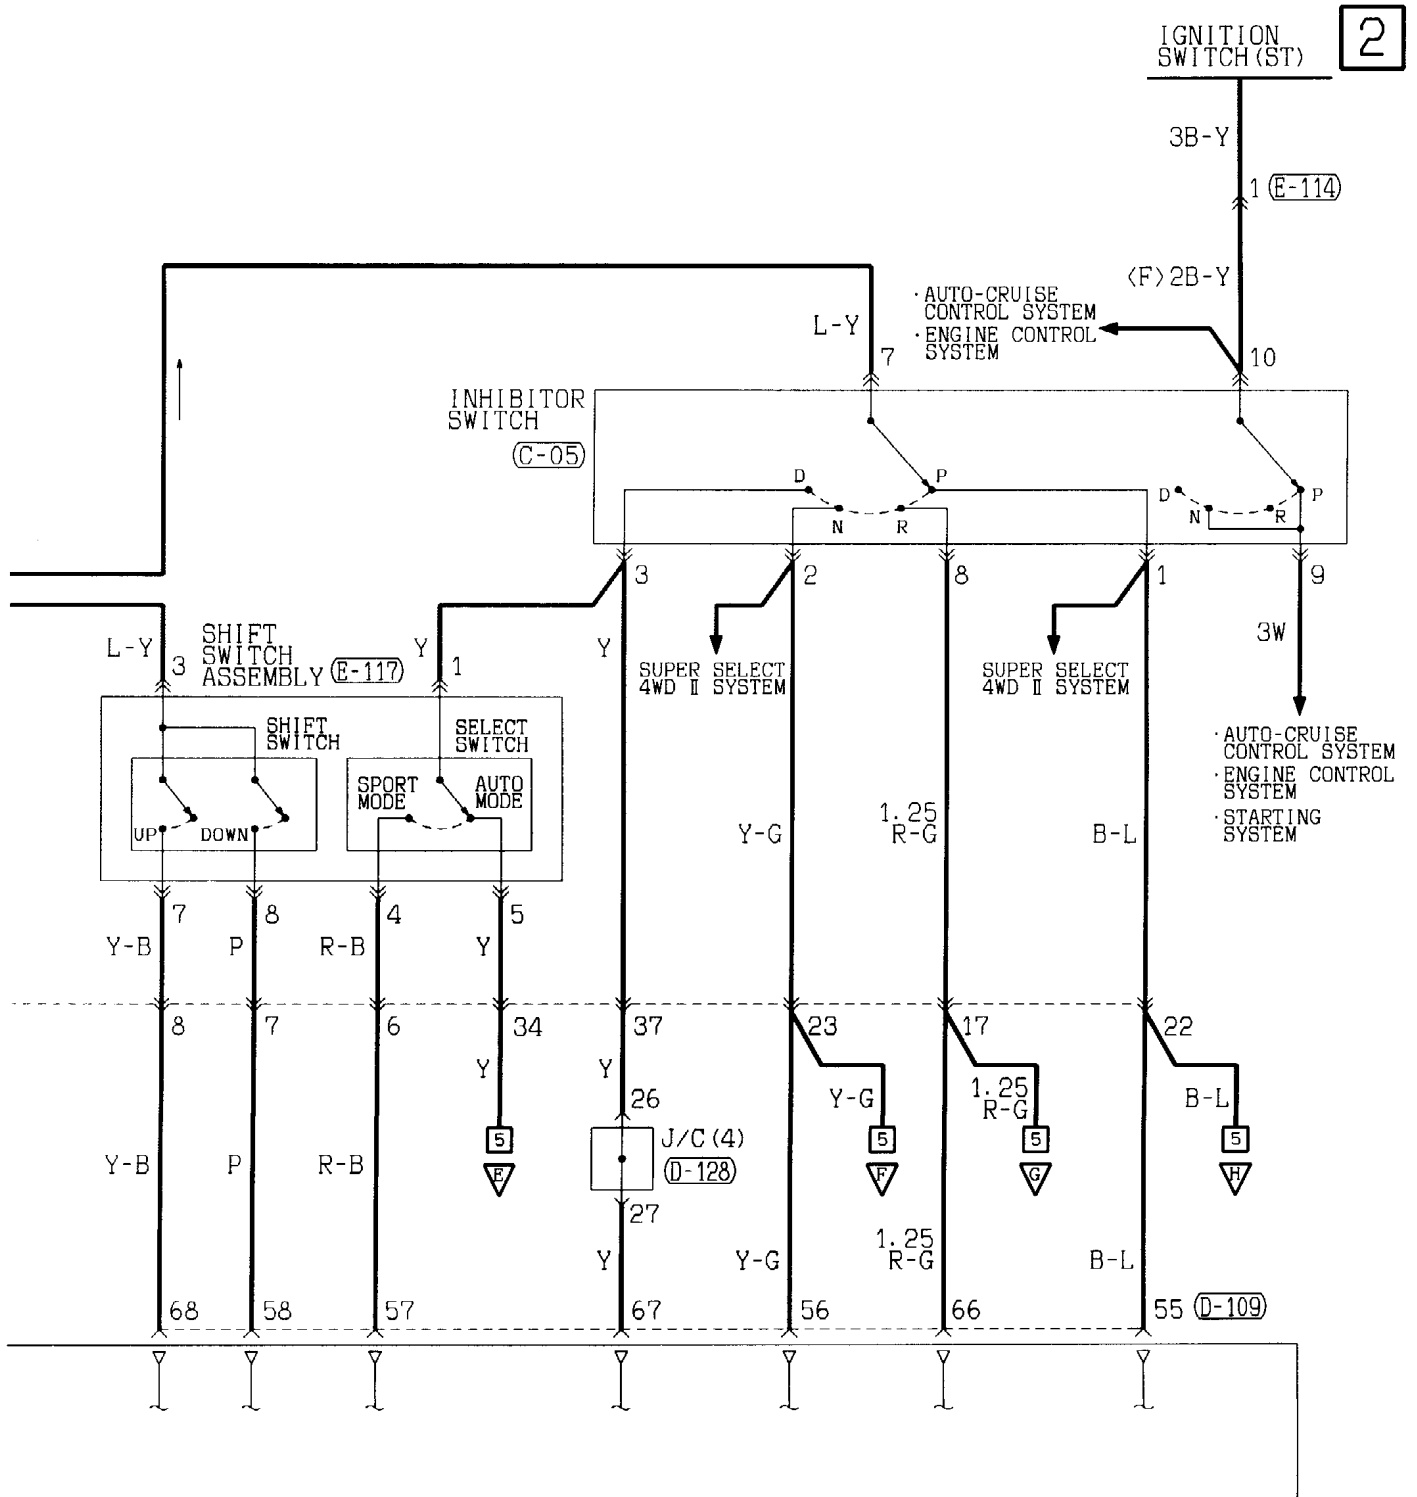

(D-107) (MU803773)

1	2	3	4	5	6	7	8	9	10	11	12	13
14	15	16	17	18	19	20	21	22	23	24	25	26

(D-108) (MU803771)

31	32	33	34	35	36	37	38
39	40	41	42	43	44	45	46

(D-109) (MU803772)

51	52	53	54	55	56	57	58	59	60	61
62	63	64	65	66	67	68	69	70	71	72

(D-124)

Refer to P. 3-762

(D-128)

1	2	3	4	5	6	7	8	9	10	11
12	13	14	15	16	17	18	19	20	21	22
23	24	25	26	27	28	29	30	31	32	33

(D-136)

(MU801490)

1	2
3	4

(E-115)

1	2	3
4	5	6
7	8	9
10	11	12
13	14	15
16	17	18

(E-117)

MU801449

1	M	2	3
4	5	6	7
8	9	10	11

Wire colour code
B : Black LG : Light green
BR : Brown O : Orange
W : White SB : Sky blue
V : Violet

G : Green L : Blue
GR : Gray R : Red
P : Pink Y : Yellow