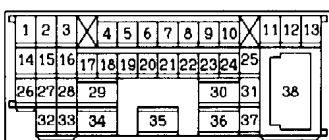

(D-09) (D-17) (D-27)