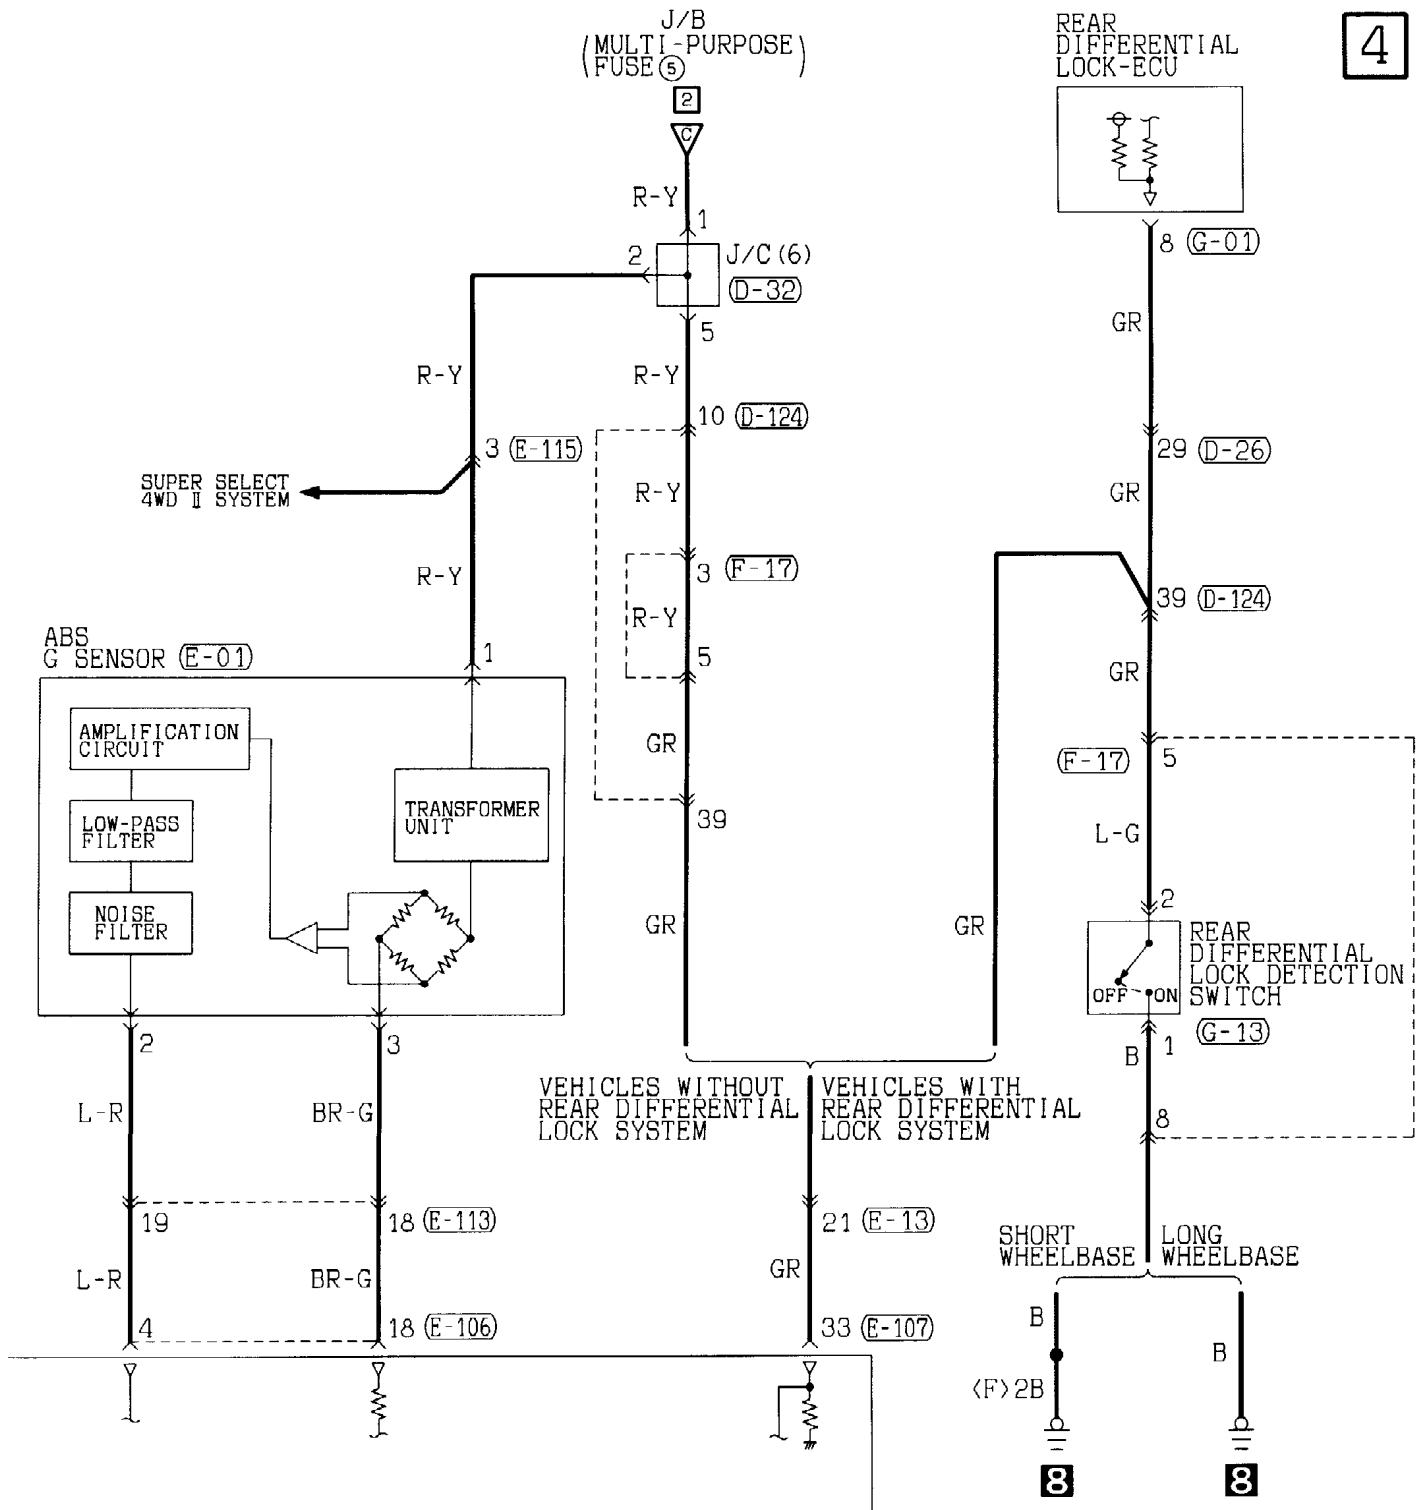

4

(D-210) (MU801860)

1	2	3	4	5
6	7	8	9	10
11	12	13		

(E-01) MU802337

(E-10) MU801857

1	2	3	4	5	6
7	8	9	10	11	12
13	14				

(E-13)

Refer to P. 3-762

(E-106) (MU803773)

1	2	3	4	5	6	7	8	9	10	11	12	13
14	15	16	17	18	19	20	21	22	23	24	25	26

(E-107) (MU803772)

31	32	33	34	35	36	37	38	39	40	41
42	43	44	45	46	47	48	49	50	51	52

Wire colour code
B : Black   LG : Light green   G : Green   L : Blue
BR : Brown   O : Orange   GR : Gray   R : Red
W : White   SB : Sky blue   P : Pink   Y : Yellow
V : Violet