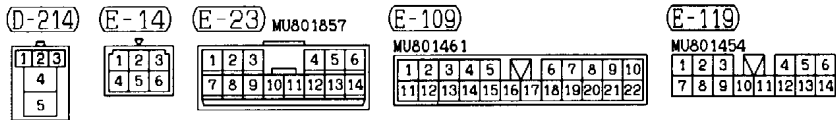

DUAL MANUAL AIR CONDITIONER <4M4 (R.H. drive vehicles with rear heater)>
(CONTINUED)

5

(D-27)

(D-30)

(D-123)

(D-124)

Wire colour code
 B : Black LG : Light green G : Green L : Blue W : White Y : Yellow SB : Sky blue
 BR : Brown O : Orange GR : Gray R : Red P : Pink V : Violet