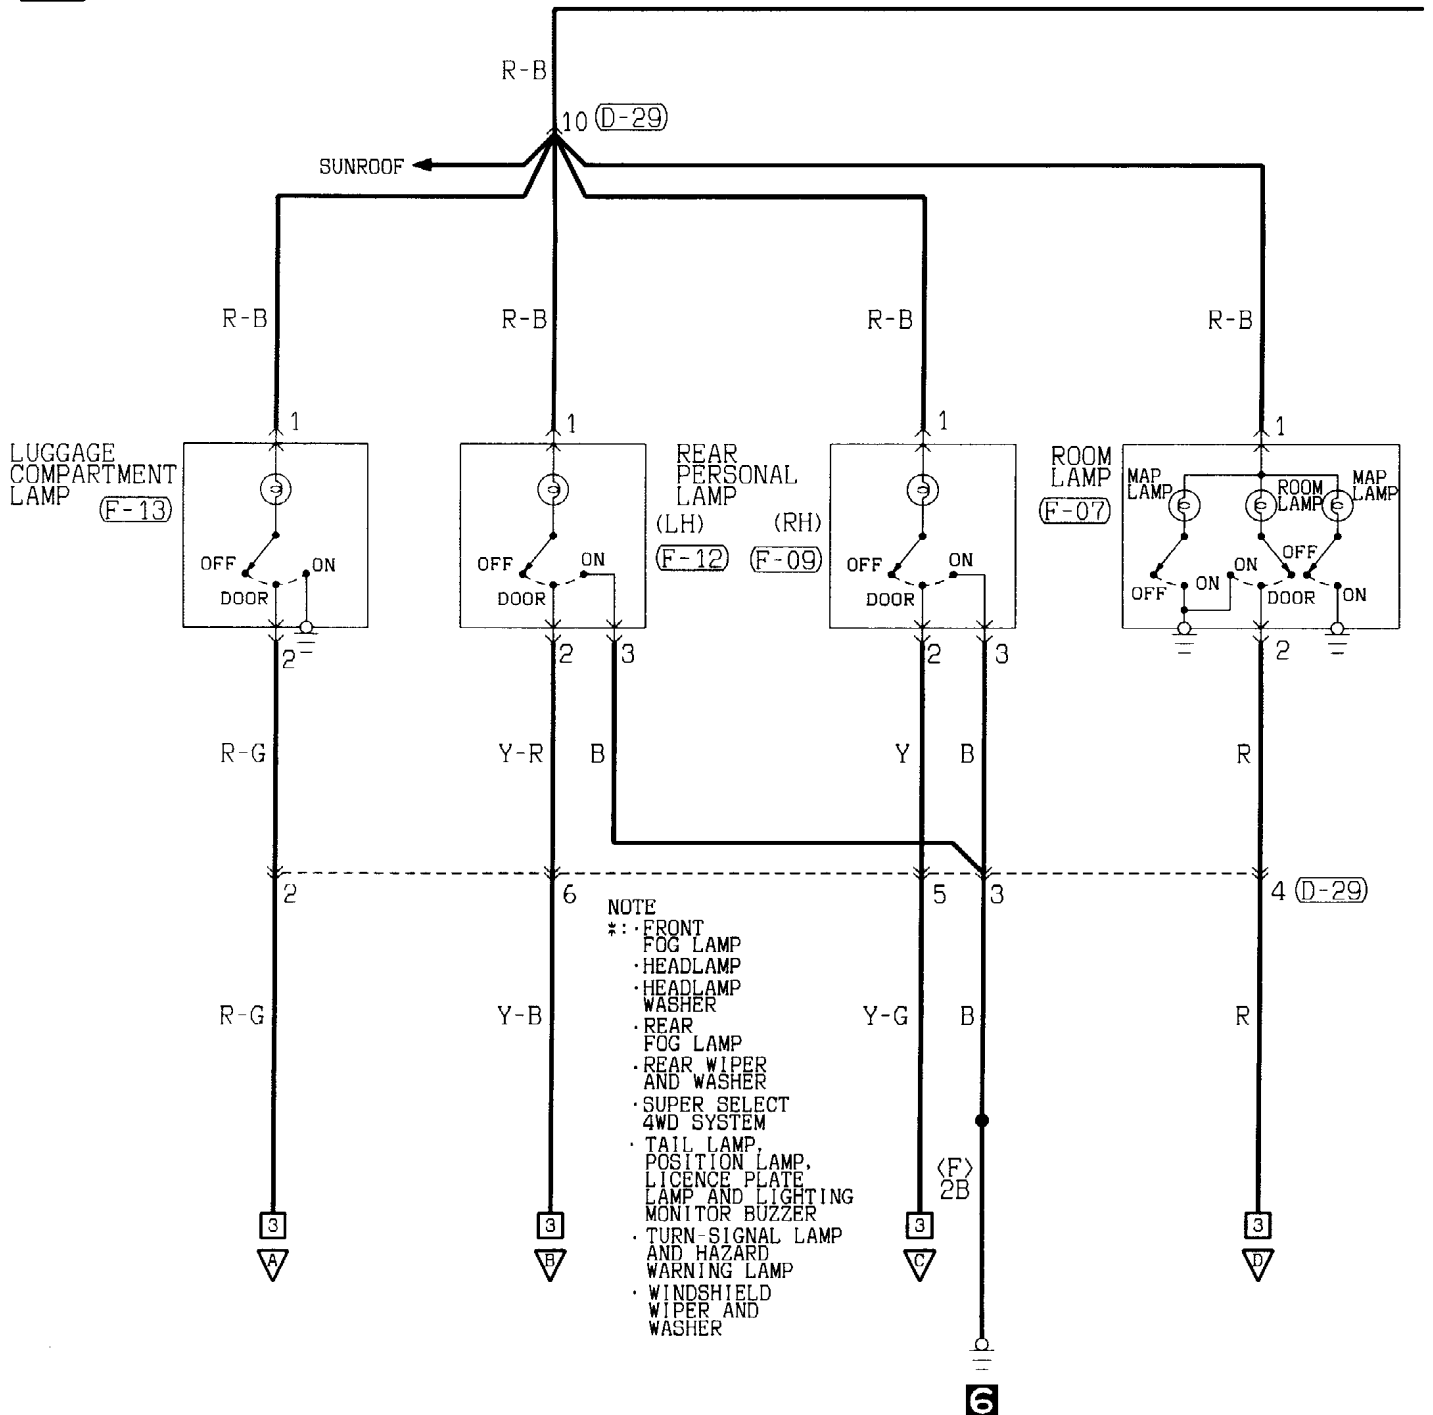

90101320436

Short wheelbase models <L.H. drive vehicles>

1

H1Q08E08AA

Wire colour code

B : Black LG: Light green G : Green L : Blue W : White Y : Yellow SB: Sky blue
 BR: Brown O : Orange GR: Gray R : Red P : Pink V : Violet