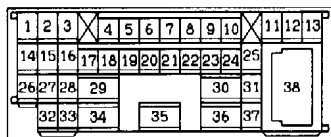

REAR HEATER <Short wheelbase models (L.H. drive vehicles)> (CONTINUED)

3

D-123

E-103

MU801867

E-103-1

E-103-2

E-103-3

E-103-4

Wire colour code
B : Black
BR: Brown
W : White
V : Violet

LG: Light green
O : Orange
SB: Sky blue

G : Green
GR: Gray
P : Pink

L : Blue
R : Red
Y : Yellow