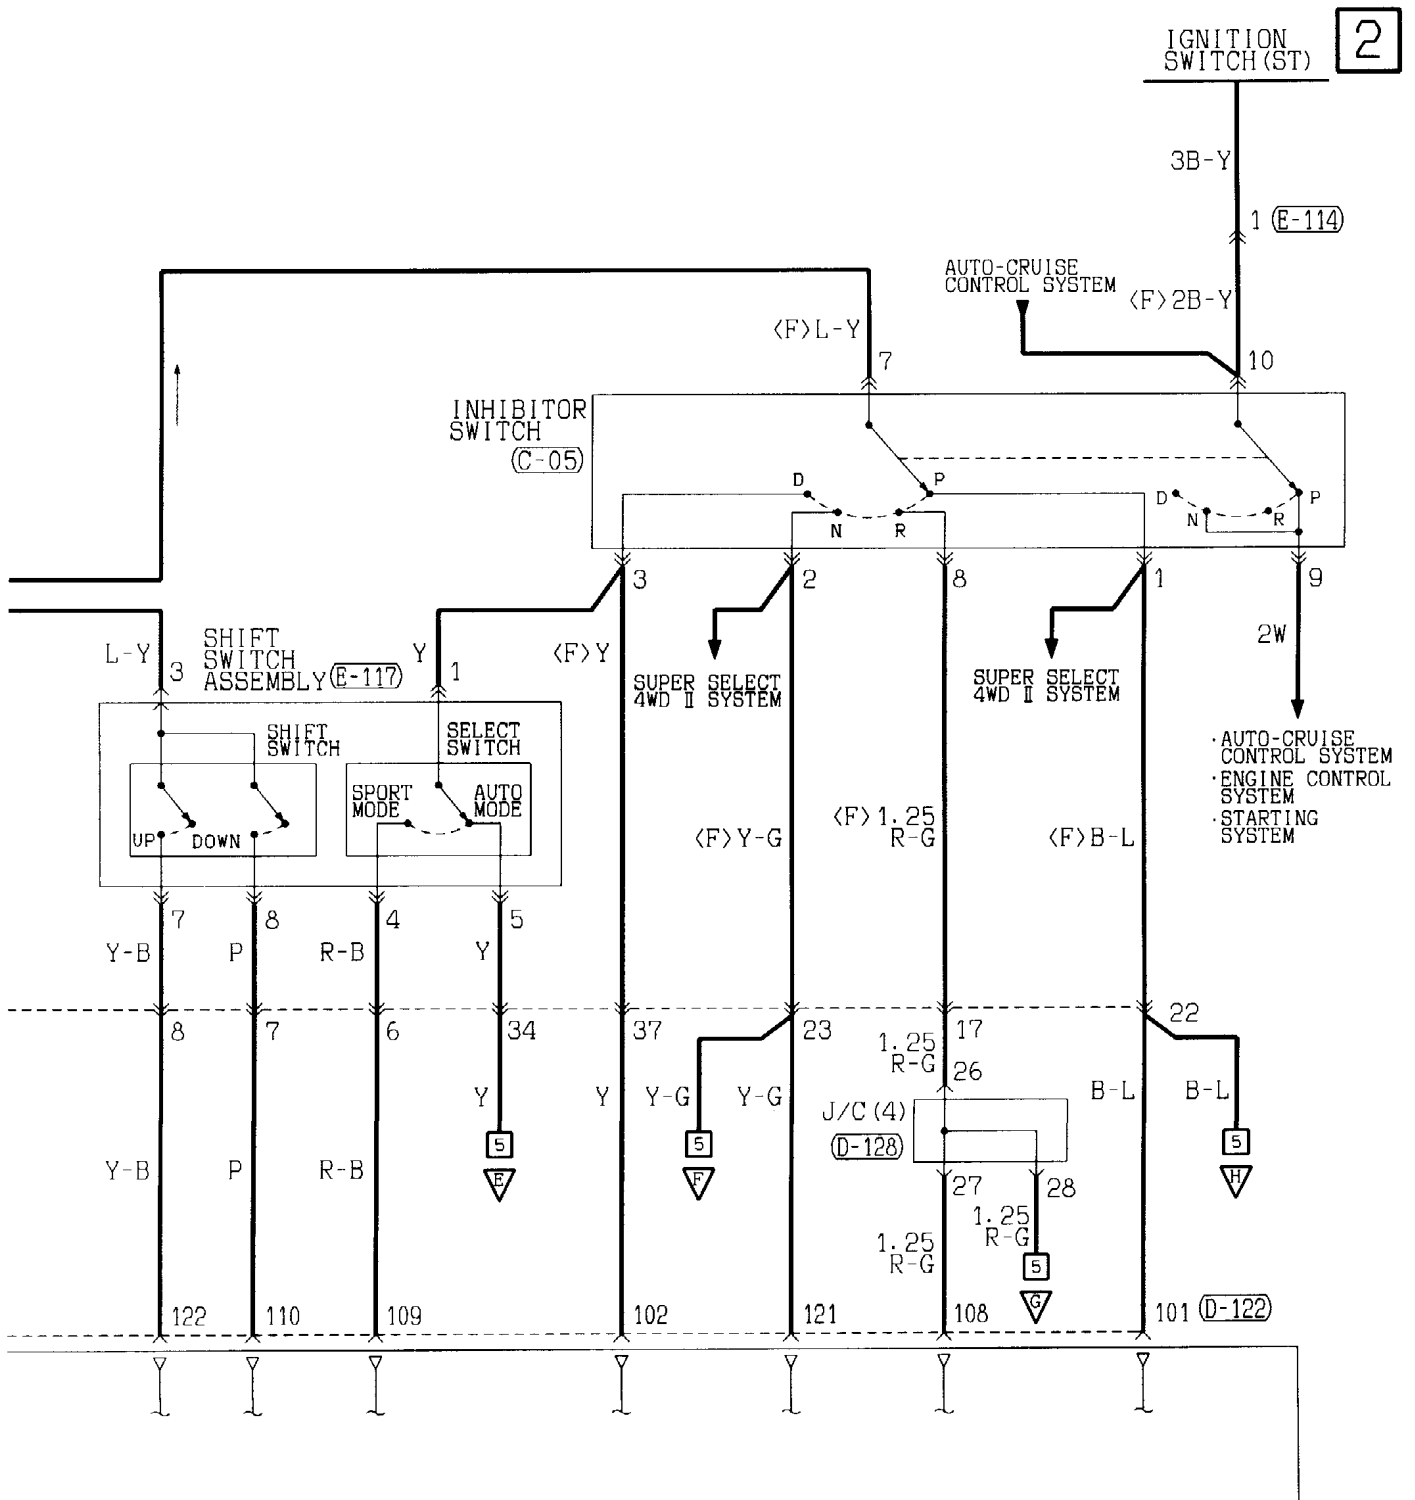

(D-119) (MU803784)

1	2	3	4	5	6	7	8
9	10	11	12	13	14	15	16
17	18	19	20	21	22	23	24
25	26	27	28	29	30	31	32
33	34	35					

(D-120) (MU803781)

41	42	43	44	45	46
47	48	49	50	51	52
53	54	55	56	57	58
59	60	61	62	63	64
65	66				

(D-122) (MU803783)

101	102	103	104	105	106	107
108	109	110	111	112	113	114
115	116	117	118	119	120	121
122	123	124	125	126	127	128
129	130					

(D-124)

Refer to P. 3-762

(D-128)

1	2	3	4	5	6	7	8	9	10	11
12	13	14	15	16	17	18	19	20	21	22
23	24	25	26	27	28	29	30	31	32	33

(E-113)

Refer to P. 3-762