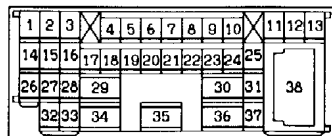

(D-30)

(D-32)

(D-101)

(D-103)