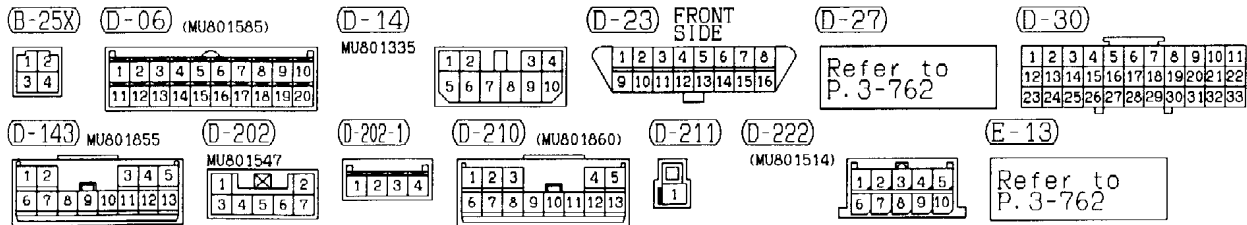

IMMOBILIZER SYSTEM

90101360490

4M4 <R.H. drive vehicles>

1