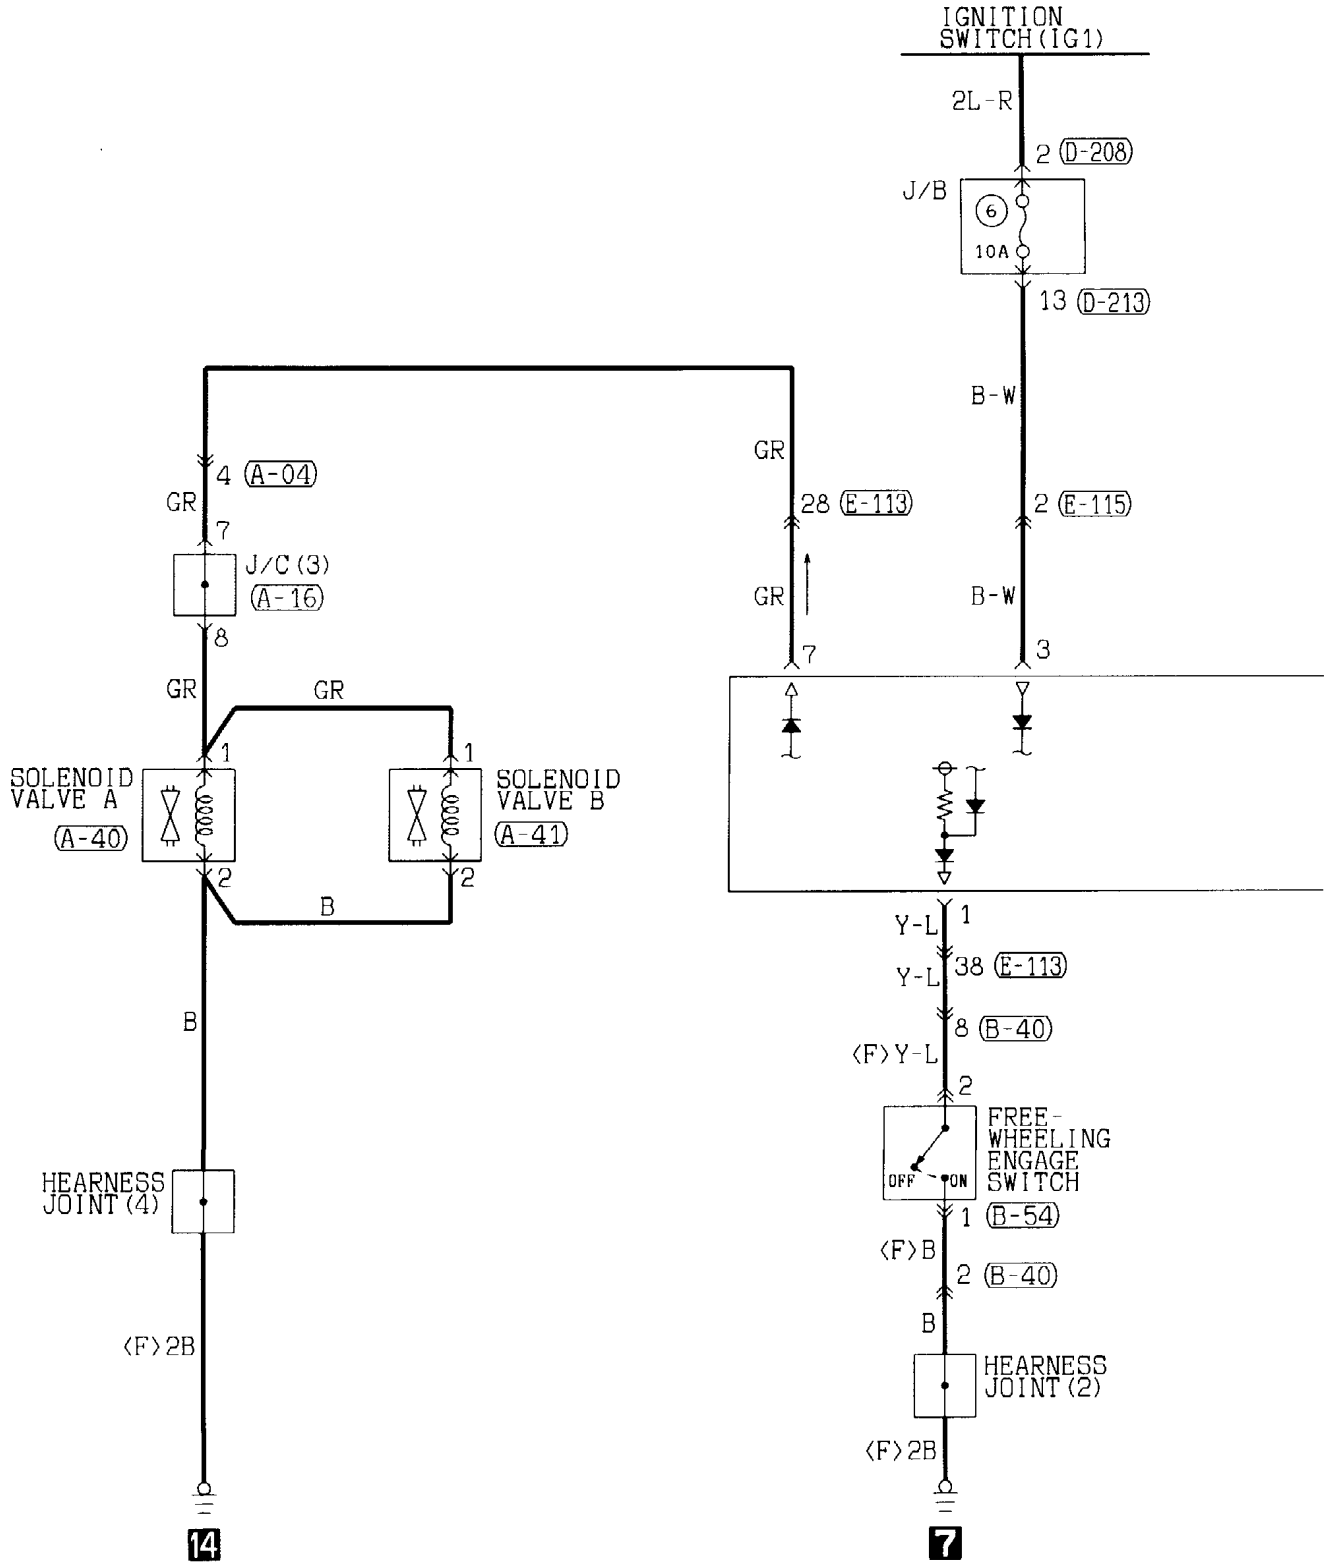

PART TIME 4WD SYSTEM

90100910115

(A-04)

(A-16)

(A-40)

(A-41)

(B-40)

(B-54)

(C-12)

(C-13)

(D-03)