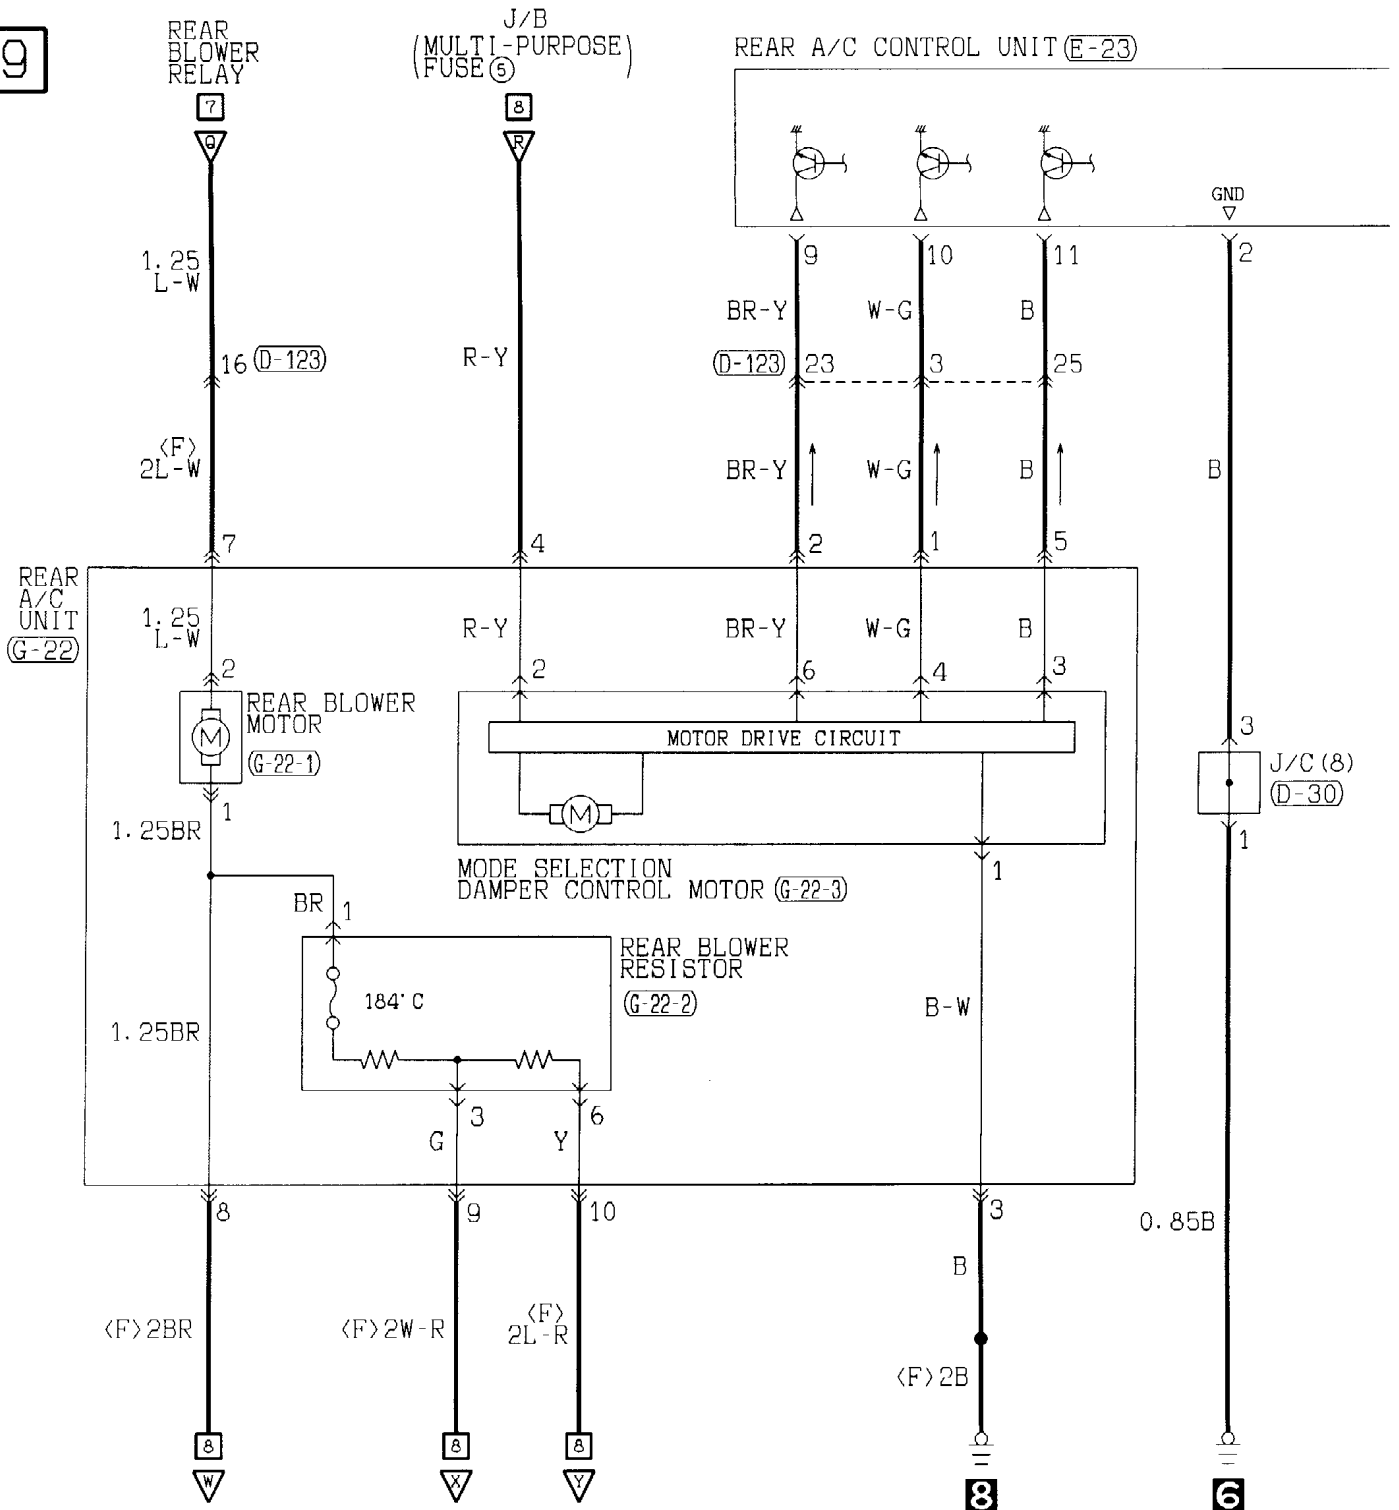

DUAL AUTOMATIC AIR CONDITIONER <4M4 (R.H. drive vehicles)> (CONTINUED)

9

D-30

D-123

E-23 MU801857

G-22 (MU801846)

G-22-1

G-22-2

G-22-3