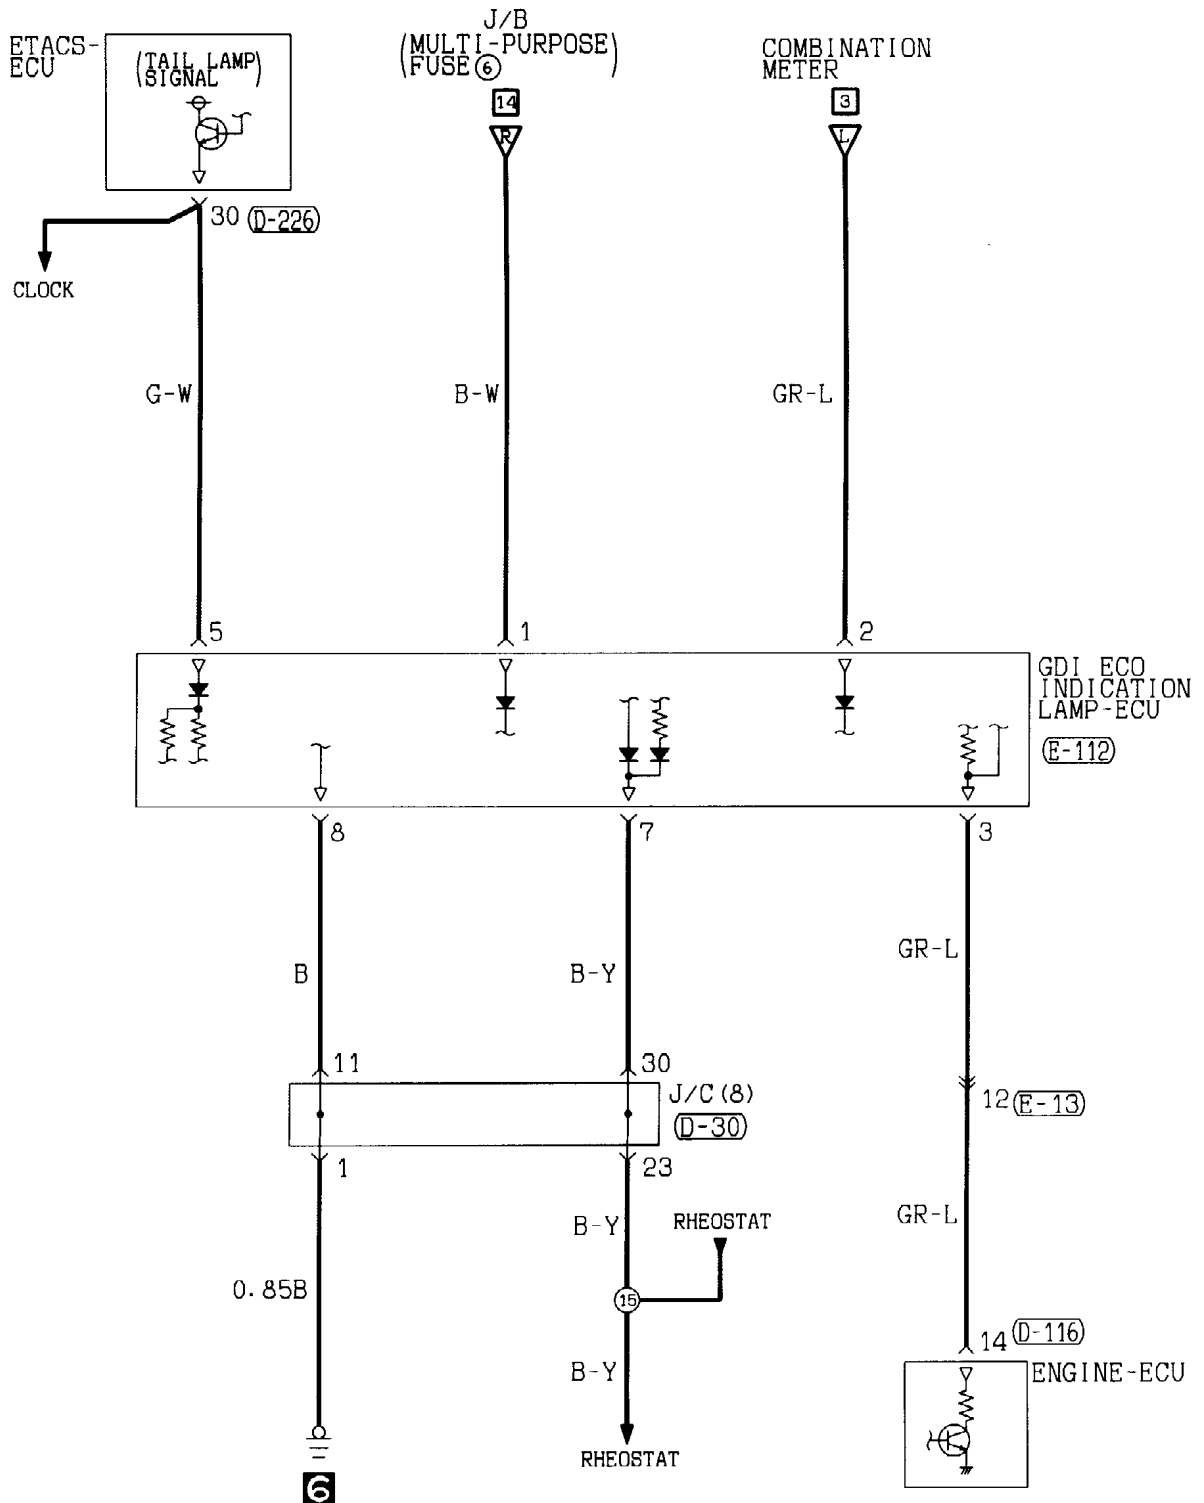

ENGINE CONTROL SYSTEM <6G7-GDI-M/T (R.H. drive vehicles)> (CONTINUED)

15