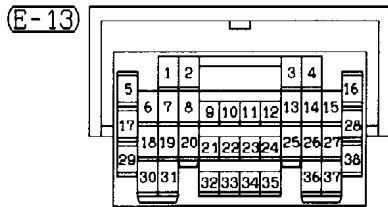

SINGLE MANUAL AIR CONDITIONER <4M4 (L.H. drive vehicles)> (CONTINUED)

5