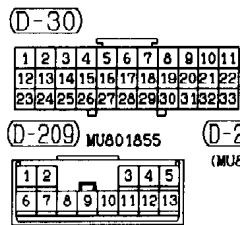

(E-115)

NOTES

CLOCK

90100770492

1

NOTE
*1: LHD
*2: RHD

CIGARETTE LIGHTER

90100780594