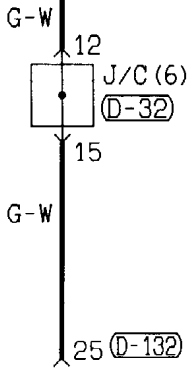

SINGLE AUTOMATIC AIR CONDITIONER <4M4 (L.H. drive vehicles)> (CONTINUED)

5

FRONT-ECU (TAIL LAMP RELAY)

DEDICATED FUSE

G-W

REFER TO POWER DISTRIBUTION SYSTEM

TAIL LAMP, POSITION LAMP, LICENCE PLATE LAMP AND LIGHTING MONITOR BUZZER