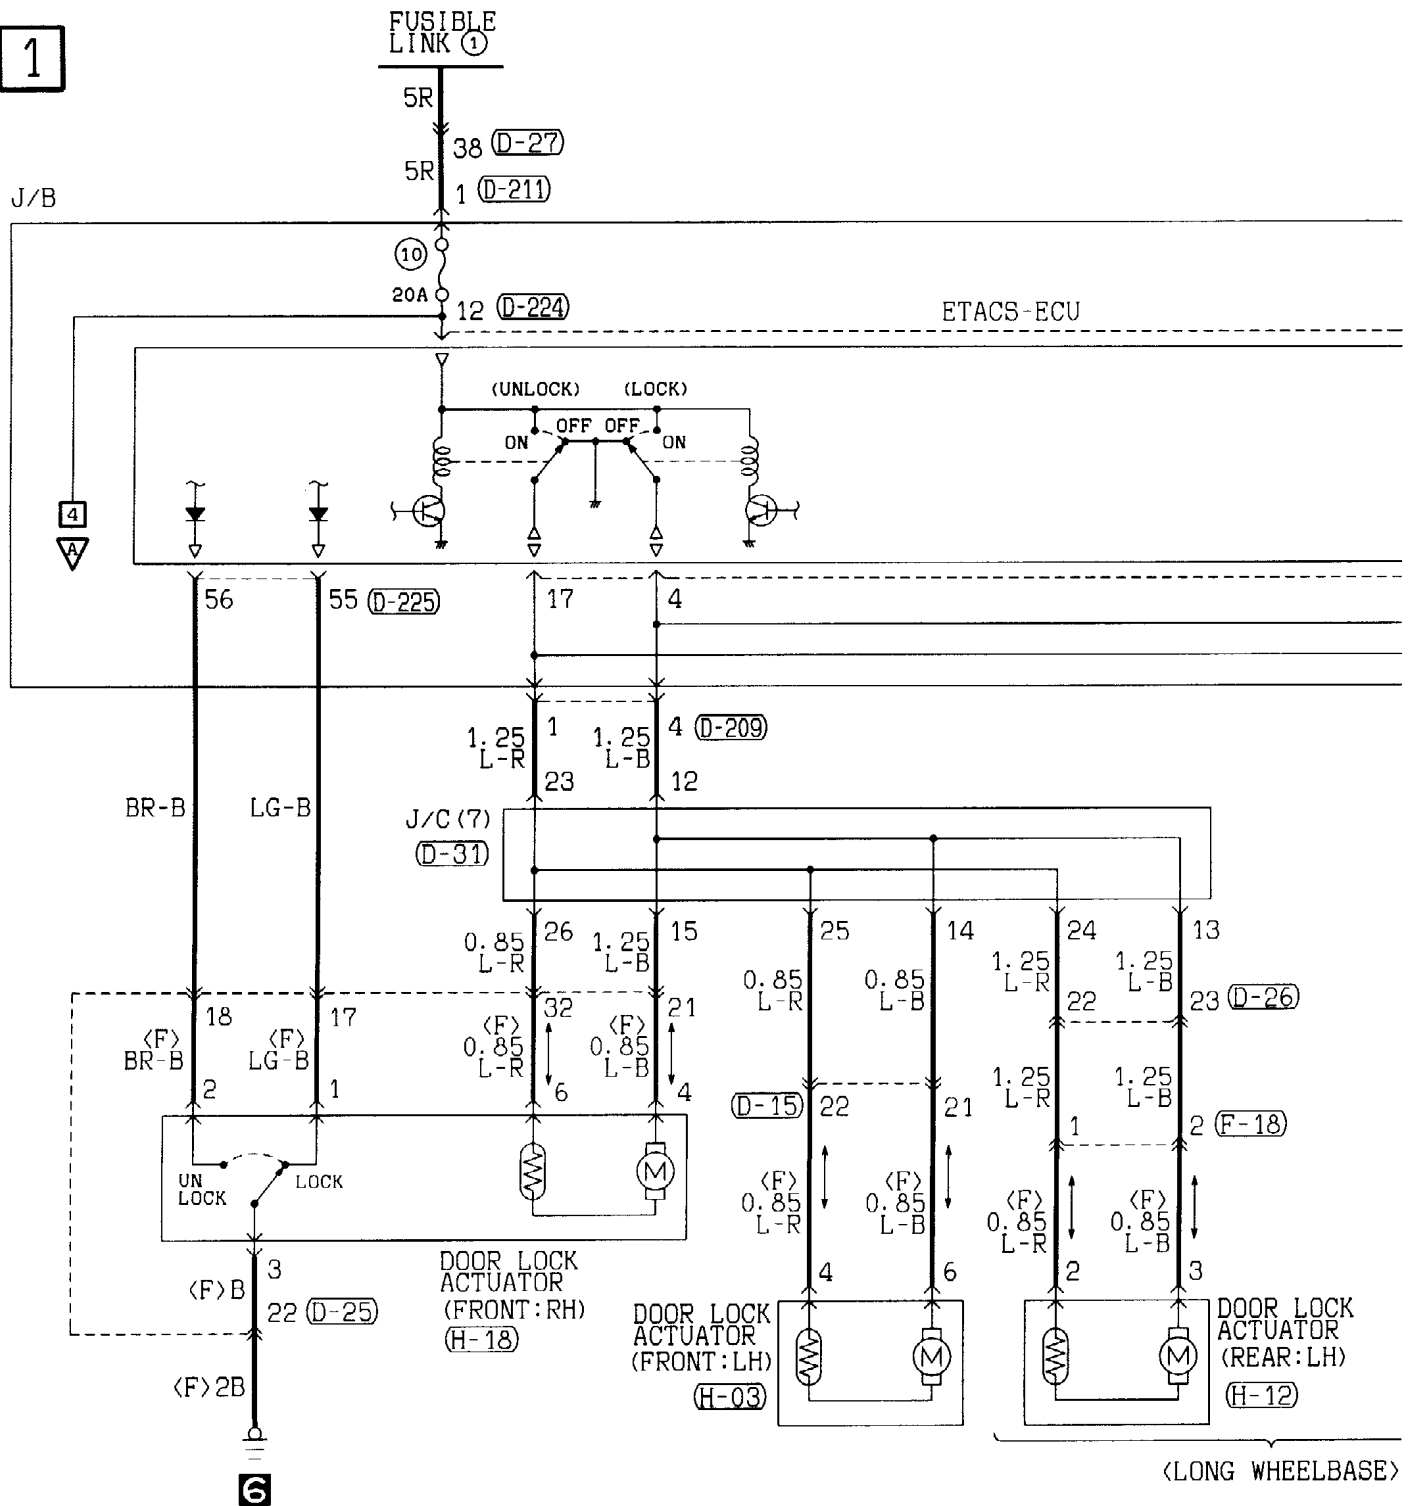

CENTRAL DOOR LOCKING SYSTEM AND FORGOTTEN KEY PREVENTION FUNCTION

90100471355

R.H. drive vehicles without keyless entry system

1

(D-15)

Refer to P. 3-762

(D-25)

Refer to P. 3-762

(D-26)

Refer to P. 3-762

(D-27)

Refer to P. 3-762

(D-31)

1	2	3	4	5	6	7	8	9	10	11
12	13	14	15	16	17	18	19	20	21	22
23	24	25	26	27	28	29	30	31	32	33

(D-208)

MU801331

1	2
3	4
5	6

(D-225) (MU801584)

41	42	43	44	45	46	47	48
49	50	51	52	53	54	55	56

(F-04) MU801857

1	2	3	4	5	6
7	8	9	10	11	12
13	14				

(F-18) MU801857

1	2	3	4	5	6
7	8	9	10	11	12
13	14				

(G-06) MU801867

1	2	3	4
5	6	7	8
9	10		

(H-03) MU802341

1	2	3
4	5	6

(H-12) MU802341

1	2	3
4	5	6