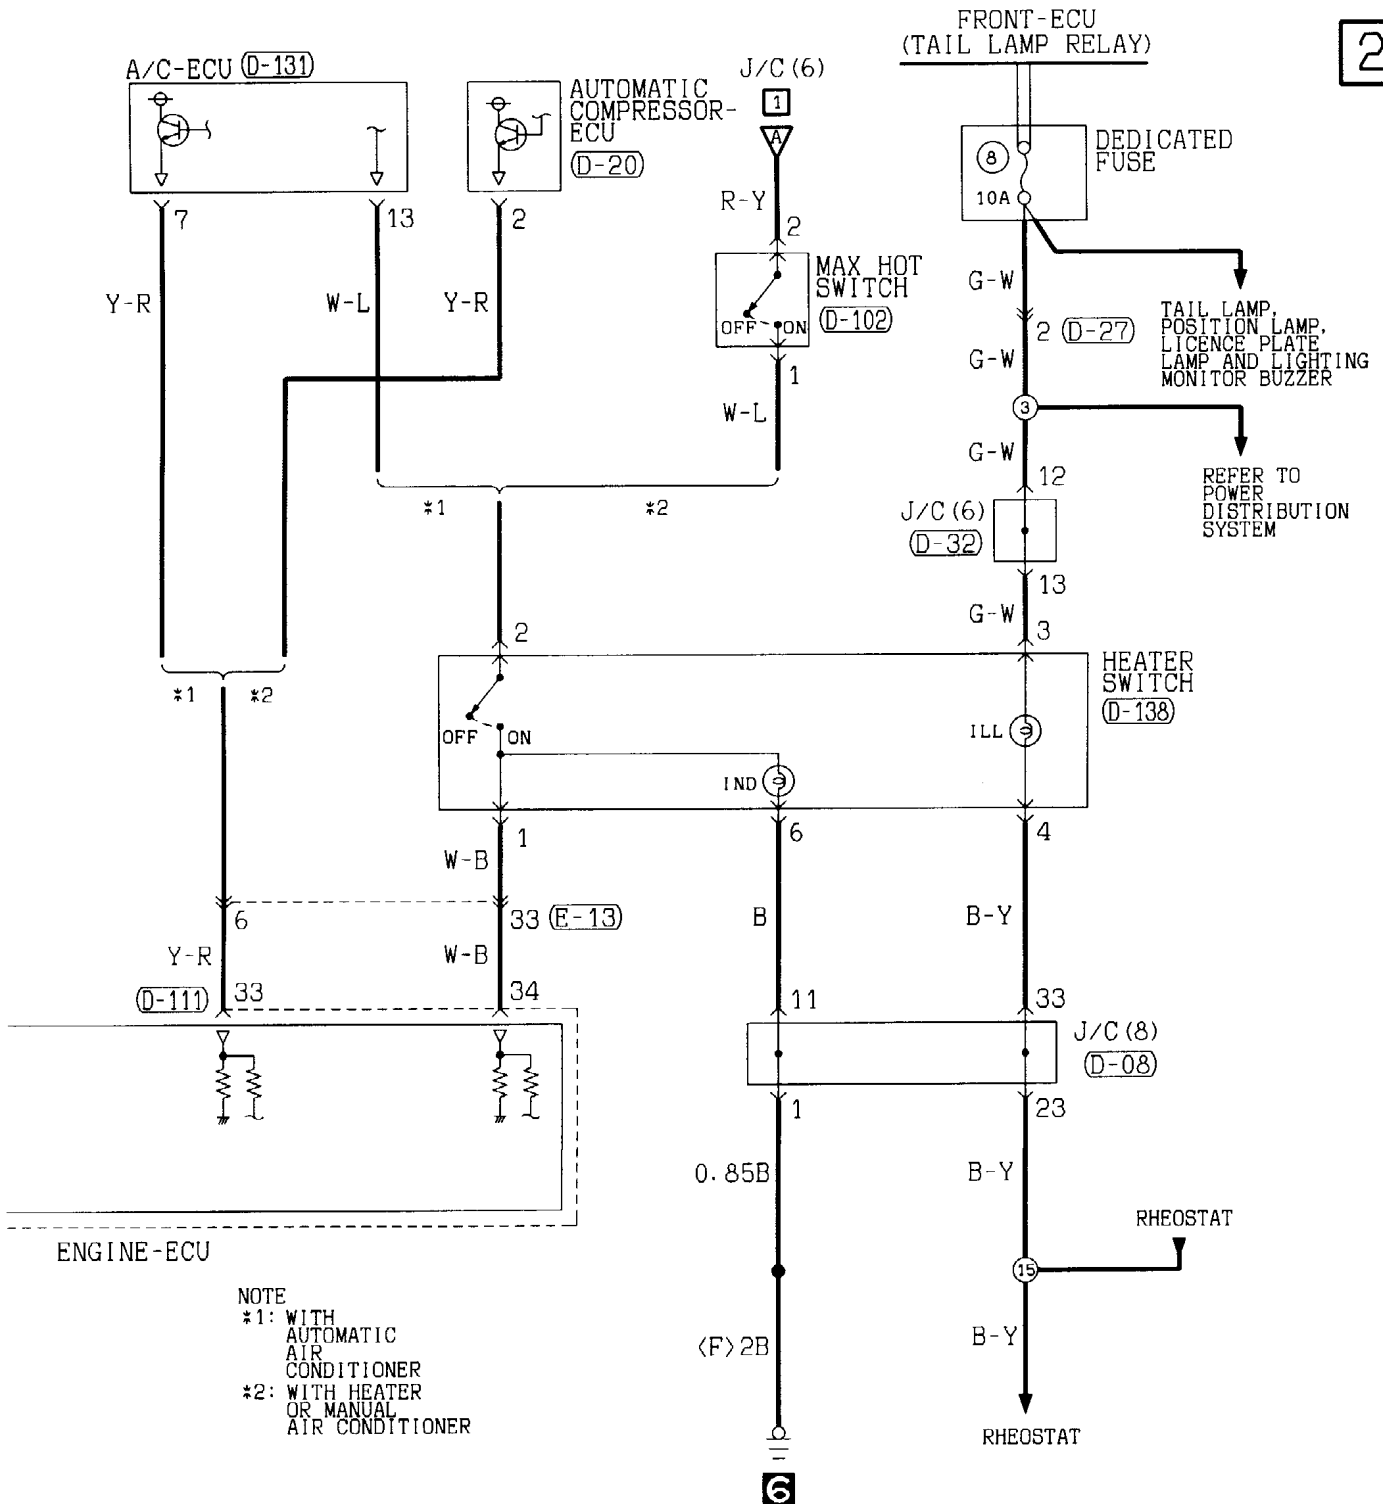

2

(D-102)

(D-110) (MU803773)

(D-111) (MU803771)

(D-131) (MU801585)

(D-138)

(D-143) MU801855

(D-208) MU801331

1	2
4	5

1	2	3	4	5	6	7	8	9	10	11	12	13
14	15	16	17	18	19	20	21	22	23	24	25	26

31	32	33	34	35	36	37	38
39	40	41	42	43	44	45	46

1	2	3	4	5	6	7	8	9	10
11	12	13	14	15	16	17	18	19	20

1	2	3
4	5	6

1	2	3	4	5			
6	7	8	9	10	11	12	13

1	2		
3	4	5	6

Wire colour code

B : Black   LG: Light green   G : Green   L : Blue   W : White   Y : Yellow   SB: Sky blue
BR: Brown   O : Orange   GR: Gray   R : Red   P : Pink   V : Violet