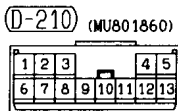

6

Wire colour code
B : Black   LG: Light green   G : Green   L : Blue   W : White   Y : Yellow   SB: Sky blue
BR: Brown   O : Orange   GR: Gray   R : Red   P : Pink   V : Violet