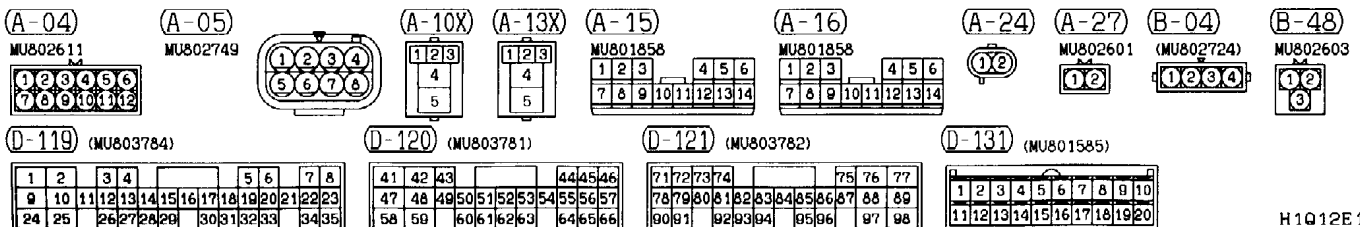

D-223 (MU801866)

1	2
3	4
5	6
7	8

2

Wire colour code
 B : Black LG : Light green G : Green L : Blue W : White Y : Yellow SB : Sky blue
 BR : Brown O : Orange GR : Gray R : Red P : Pink V : Violet

SINGLE AUTOMATIC AIR CONDITIONER <6G7 (L.H. drive vehicles)>
(CONTINUED)