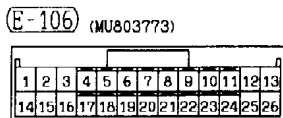

6

Wire colour code
B : Black
BR : Brown
W : White
V : Violet
LG : Light green
O : Orange
SB : Sky blue
G : Green
GR : Gray
P : Pink
L : Blue
R : Red
Y : Yellow