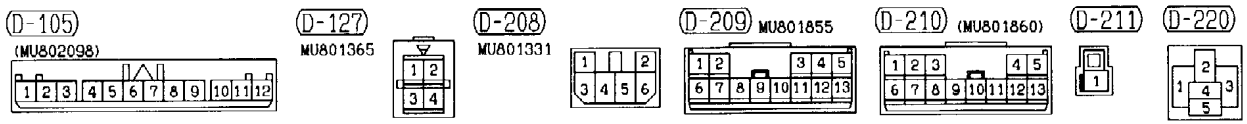

(D-17)

(D-27)

(D-30)

(D-32)

(D-101)

(D-103)

2

Wire colour code
 B : Black LG : Light green G : Green L : Blue W : White Y : Yellow SB : Sky blue
 BR : Brown O : Orange GR : Gray R : Red P : Pink V : Violet