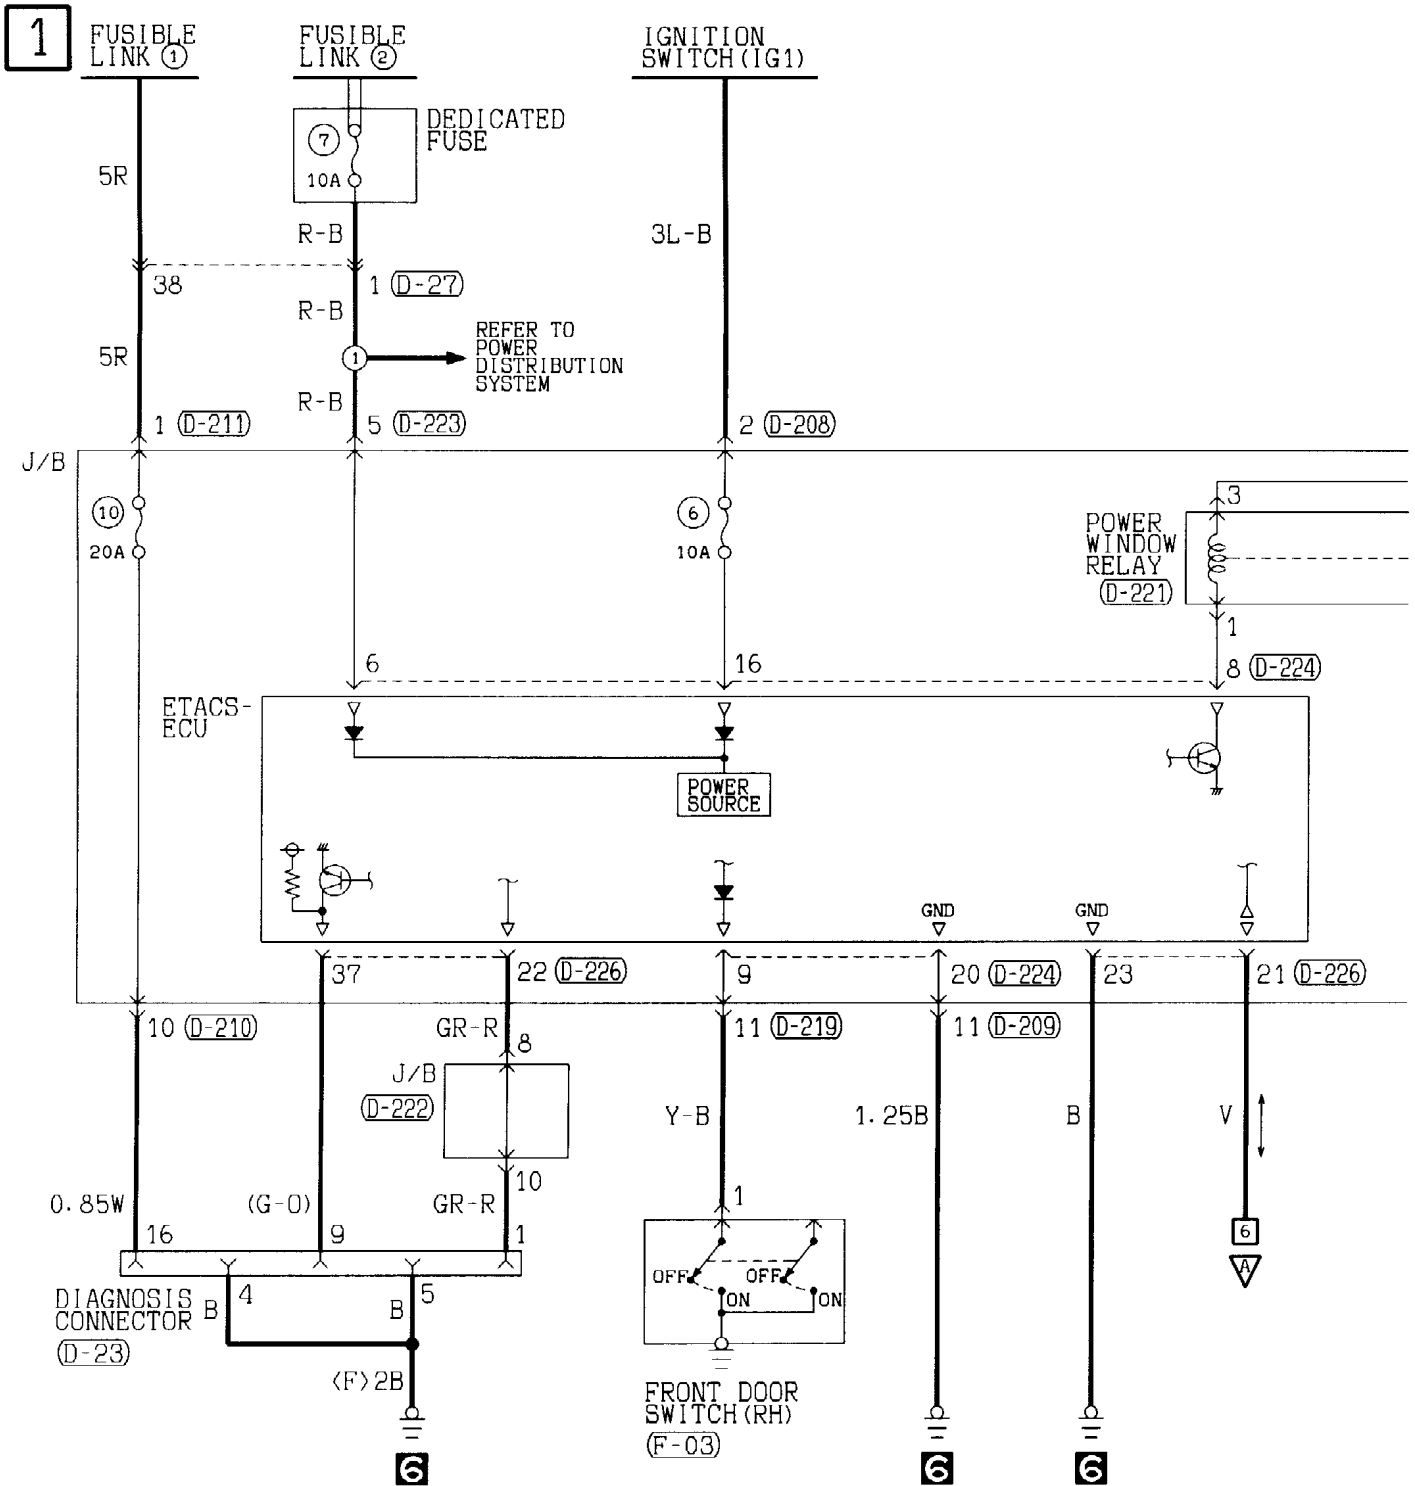

6

Wire colour code
 B : Black LG:Light green G :Green L :Blue W :White Y :Yellow SB:Sky blue
 BR:Brown O :Orange GR:Gray R :Red P :Pink V :Violet

POWER WINDOWS

90100460948

Long wheelbase models <R.H. drive vehicles>