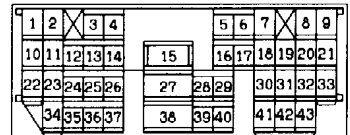

B : Black LG : Light green G : Green L : Blue
 BR : Brown O : Orange GR : Gray R : Red
 W : White SB : Sky blue P : Pink Y : Yellow
 V : Violet

HEATED SEAT

90101070294

NOTE
*1:LHD
*2:RHD

D-26

D-27

D-30

D-124