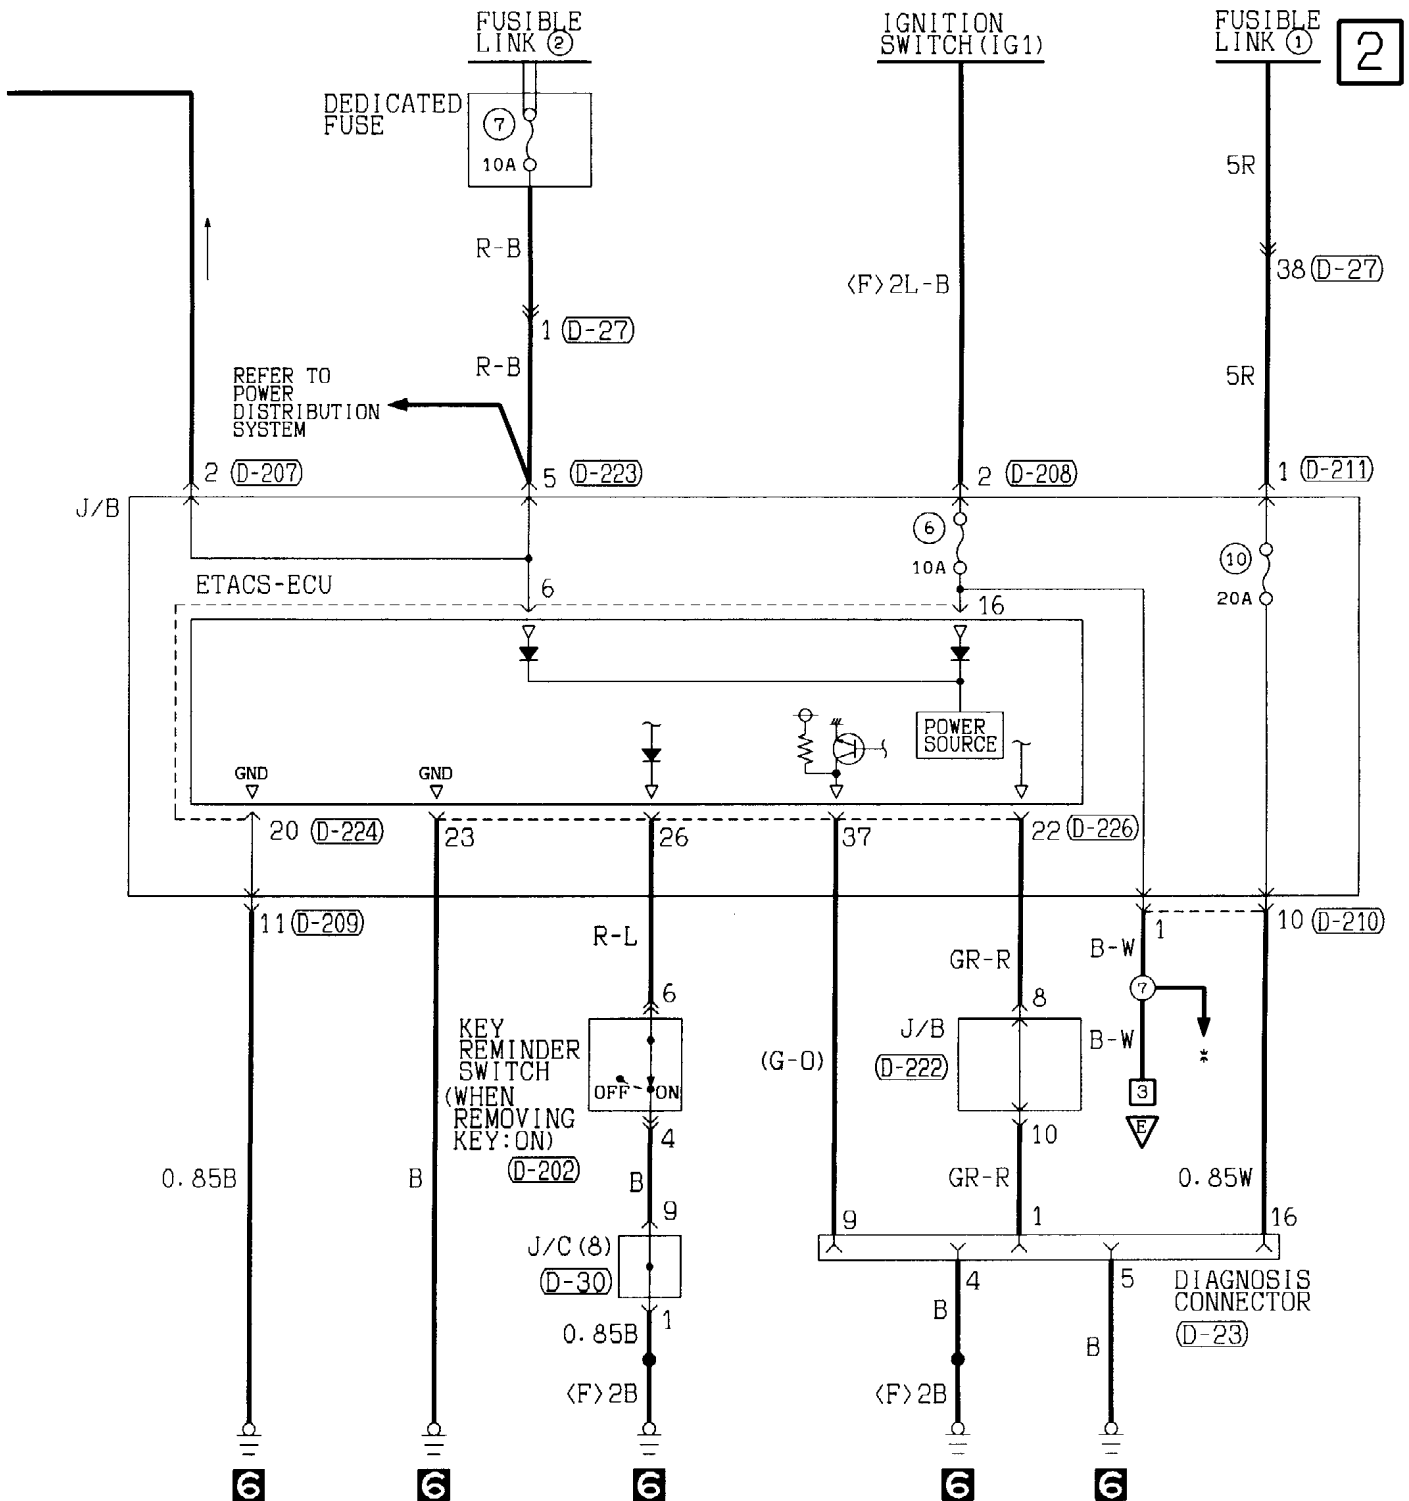

90101320436

Short wheelbase models <L.H. drive vehicles>

1

H1Q08E08AA

Wire colour code

B : Black LG: Light green G : Green L : Blue W : White Y : Yellow SB: Sky blue
 BR: Brown O : Orange GR: Gray R : Red P : Pink V : Violet