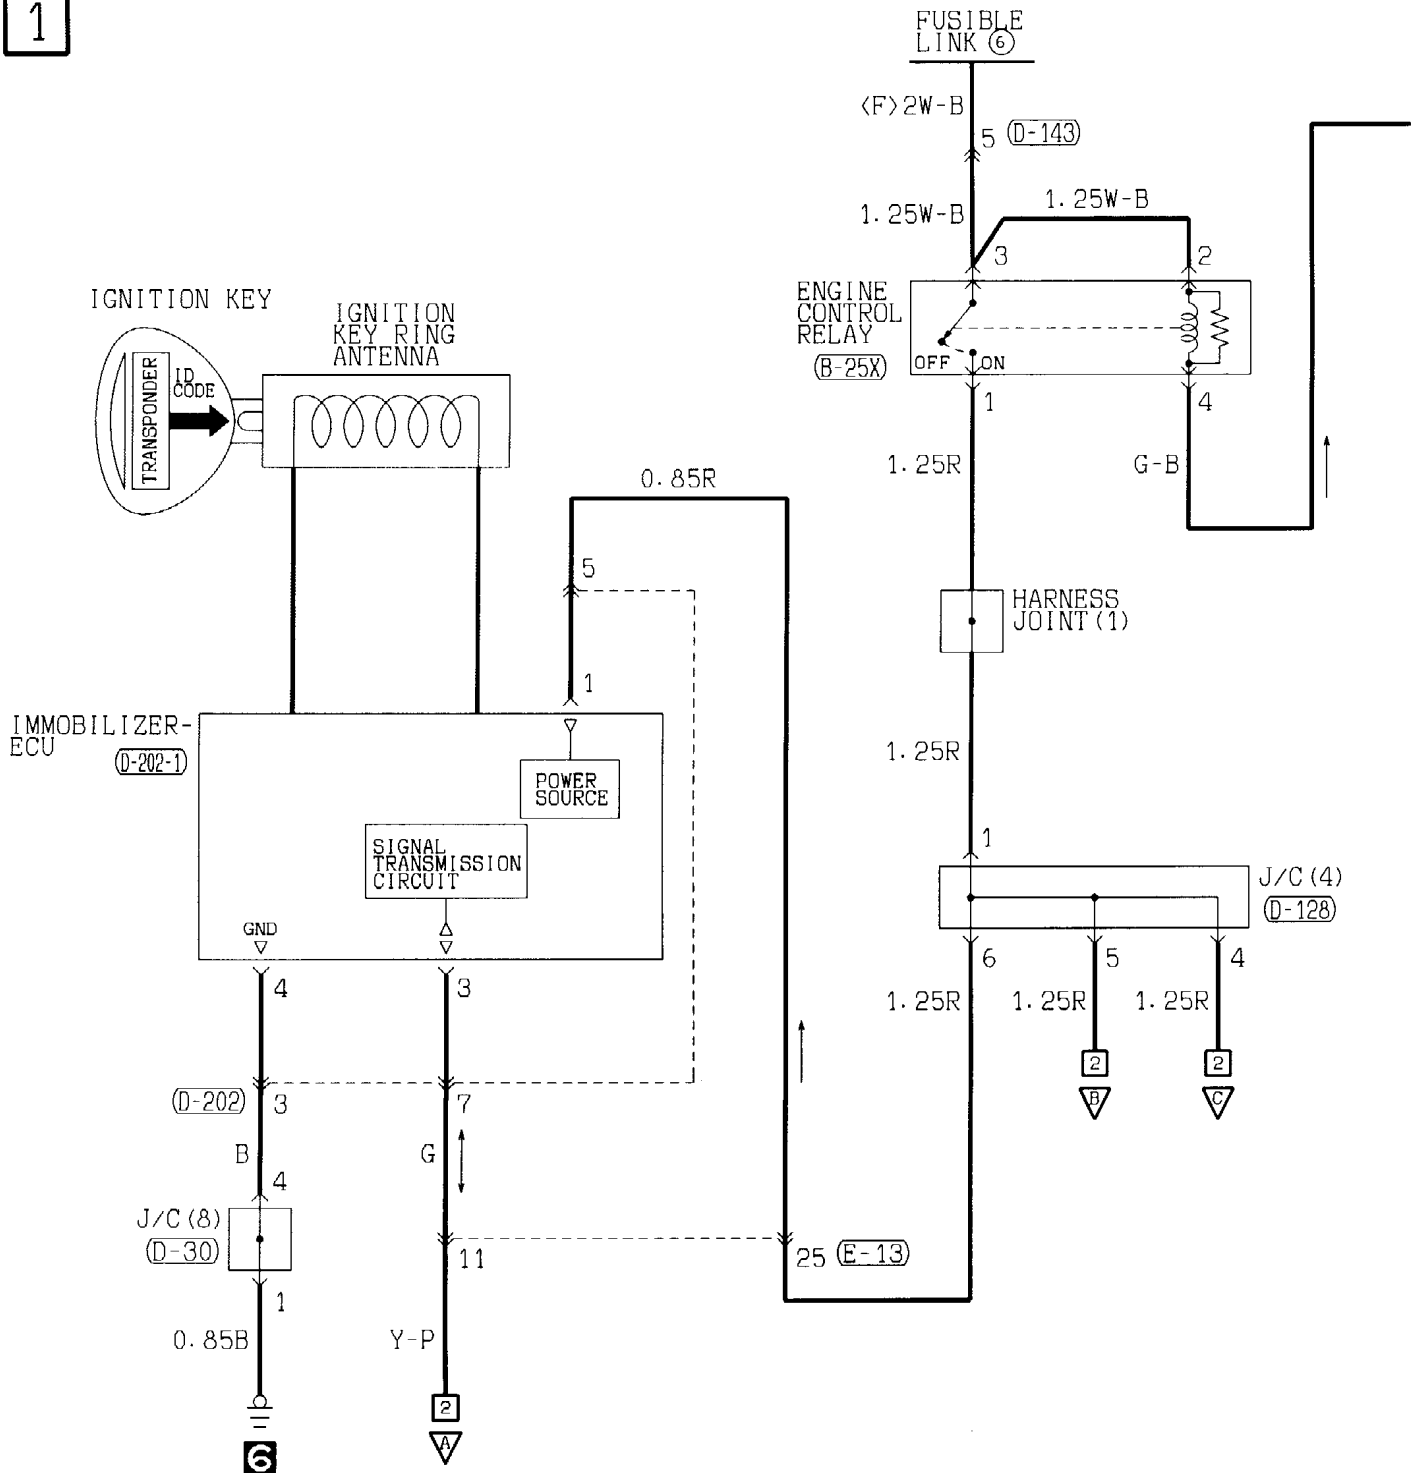

IMMOBILIZER SYSTEM

90101360490

4M4 <R.H. drive vehicles>

1