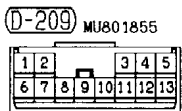

90101320436

Short wheelbase models <L.H. drive vehicles>

1

H1Q08E08AA

Wire colour code

B : Black LG: Light green G : Green L : Blue W : White Y : Yellow SB: Sky blue
 BR: Brown O : Orange GR: Gray R : Red P : Pink V : Violet