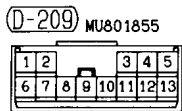

6

Wire colour code
B : Black   LG: Light green   G : Green   L : Blue   W : White   Y : Yellow   SB: Sky blue
BR: Brown   O : Orange   GR: Gray   R : Red   P : Pink   V : Violet