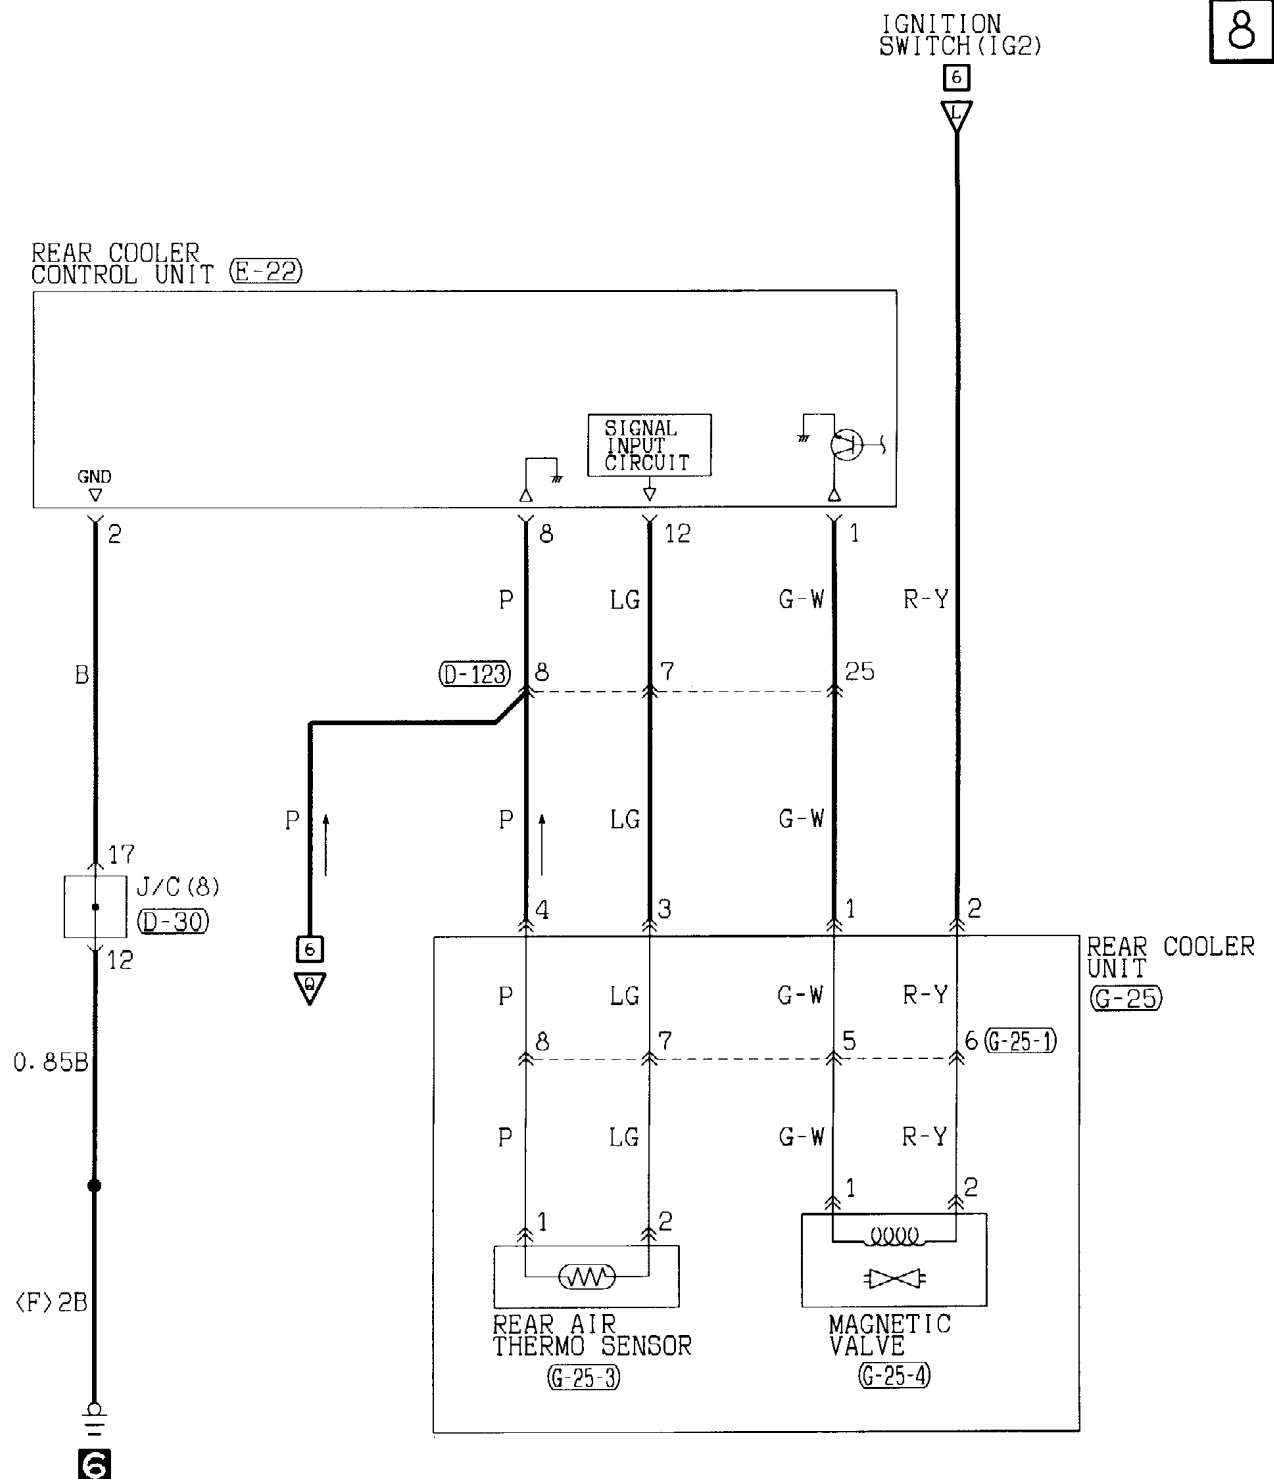

8

Wire colour code
B : Black LG : Light green G : Green L : Blue W : White Y : Yellow SB : Sky blue
BR : Brown O : Orange GR : Gray R : Red P : Pink V : Violet