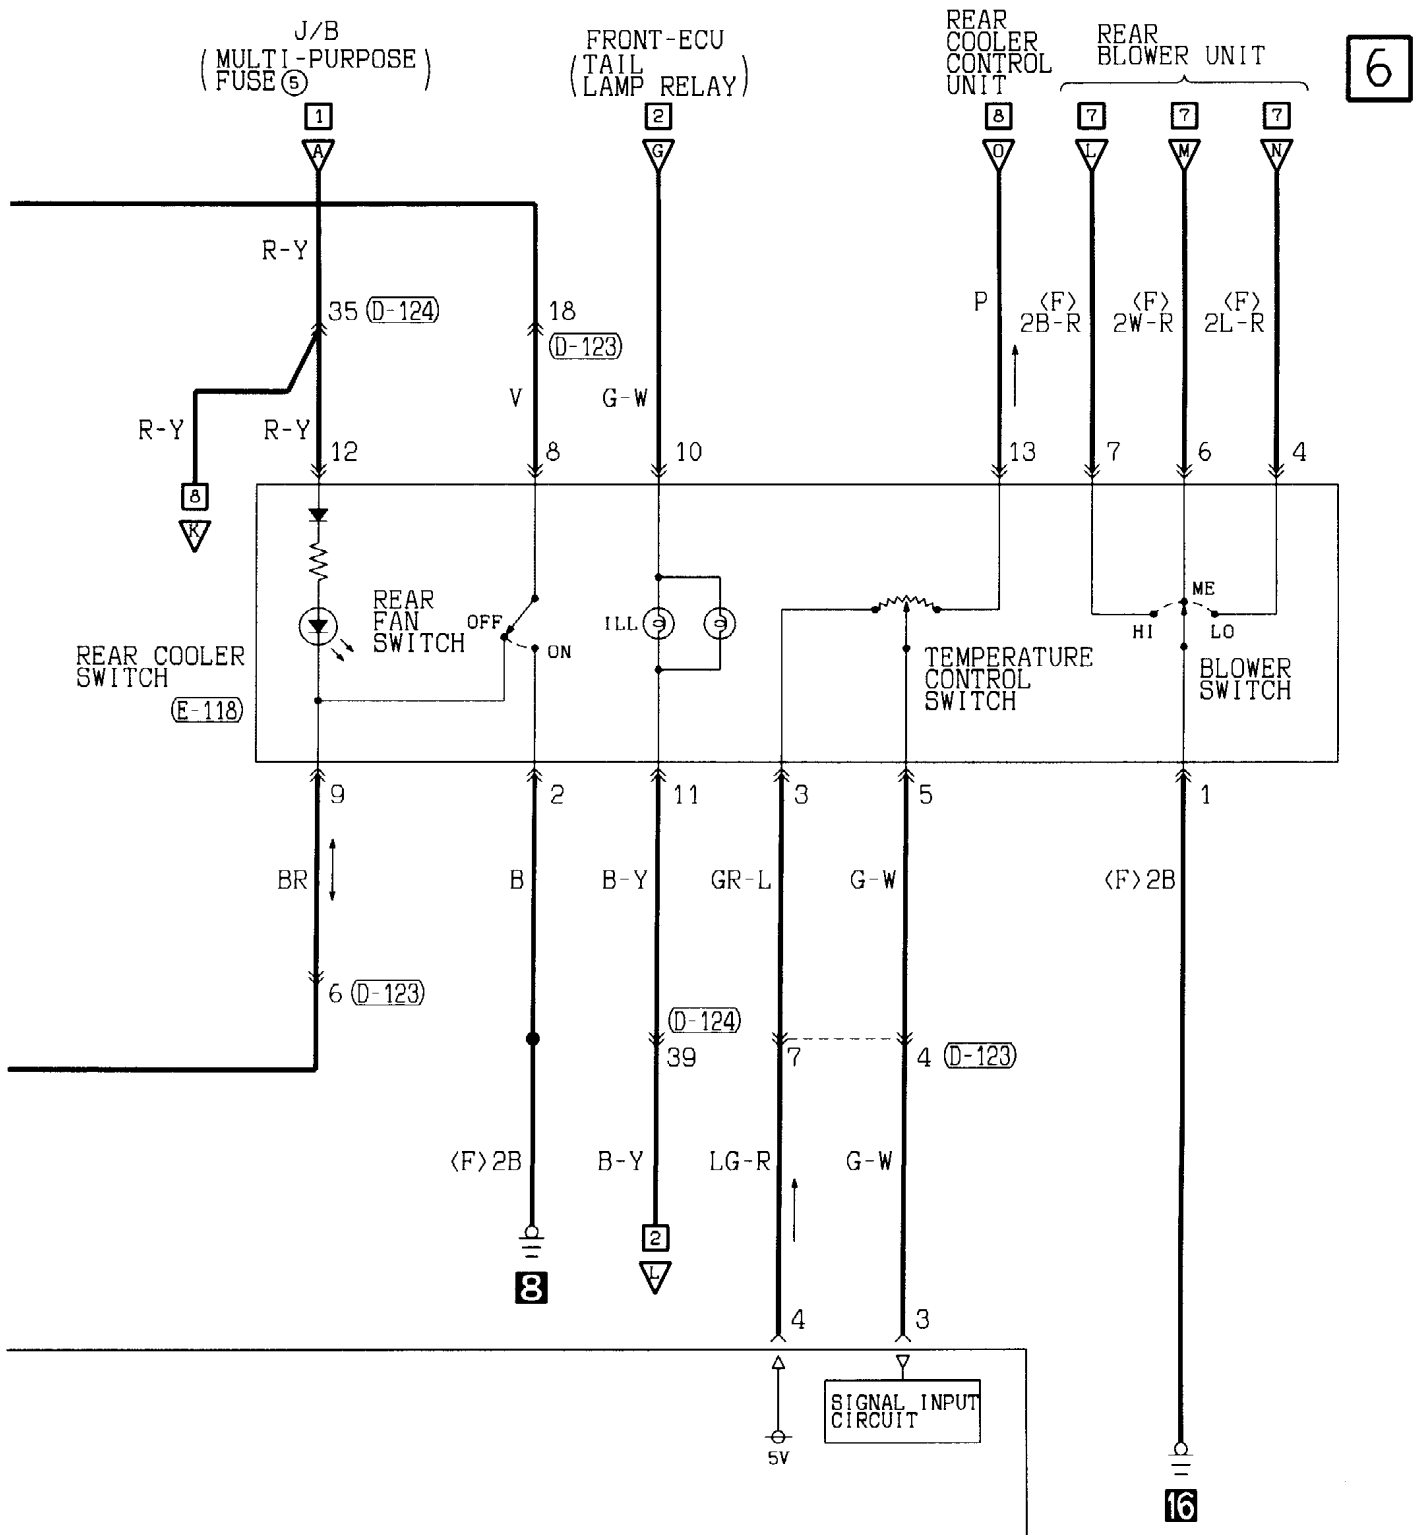

(D-214)	(E-14)	(E-22) MU801857	(E-109) MU801461	(E-118) MU801454
<table border="1"> <tr><td>1</td><td>2</td><td>3</td></tr> <tr><td>4</td><td></td><td></td></tr> <tr><td>5</td><td></td><td></td></tr> </table>	<table border="1"> <tr><td>1</td><td>2</td><td>3</td></tr> <tr><td>4</td><td>5</td><td>6</td></tr> </table>	<table border="1"> <tr><td>1</td><td>2</td><td>3</td><td>4</td><td>5</td><td>6</td></tr> <tr><td>7</td><td>8</td><td>9</td><td>10</td><td>11</td><td>12</td><td>13</td><td>14</td></tr> </table>	<table border="1"> <tr><td>1</td><td>2</td><td>3</td><td>4</td><td>5</td><td>6</td><td>7</td><td>8</td><td>9</td><td>10</td></tr> <tr><td>11</td><td>12</td><td>13</td><td>14</td><td>15</td><td>16</td><td>17</td><td>18</td><td>19</td><td>20</td><td>21</td><td>22</td></tr> </table>	<table border="1"> <tr><td>1</td><td>2</td><td>3</td><td>M</td><td>4</td><td>5</td><td>6</td></tr> <tr><td>7</td><td>8</td><td>9</td><td>10</td><td>11</td><td>12</td><td>13</td><td>14</td></tr> </table>

Wire colour code
B : Black   LG:Light green   G :Green   L :Blue   W :White   Y :Yellow   SB:Sky blue
BR:Brown   O :Orange   GR:Gray   R :Red   P :Pink   V :Violet