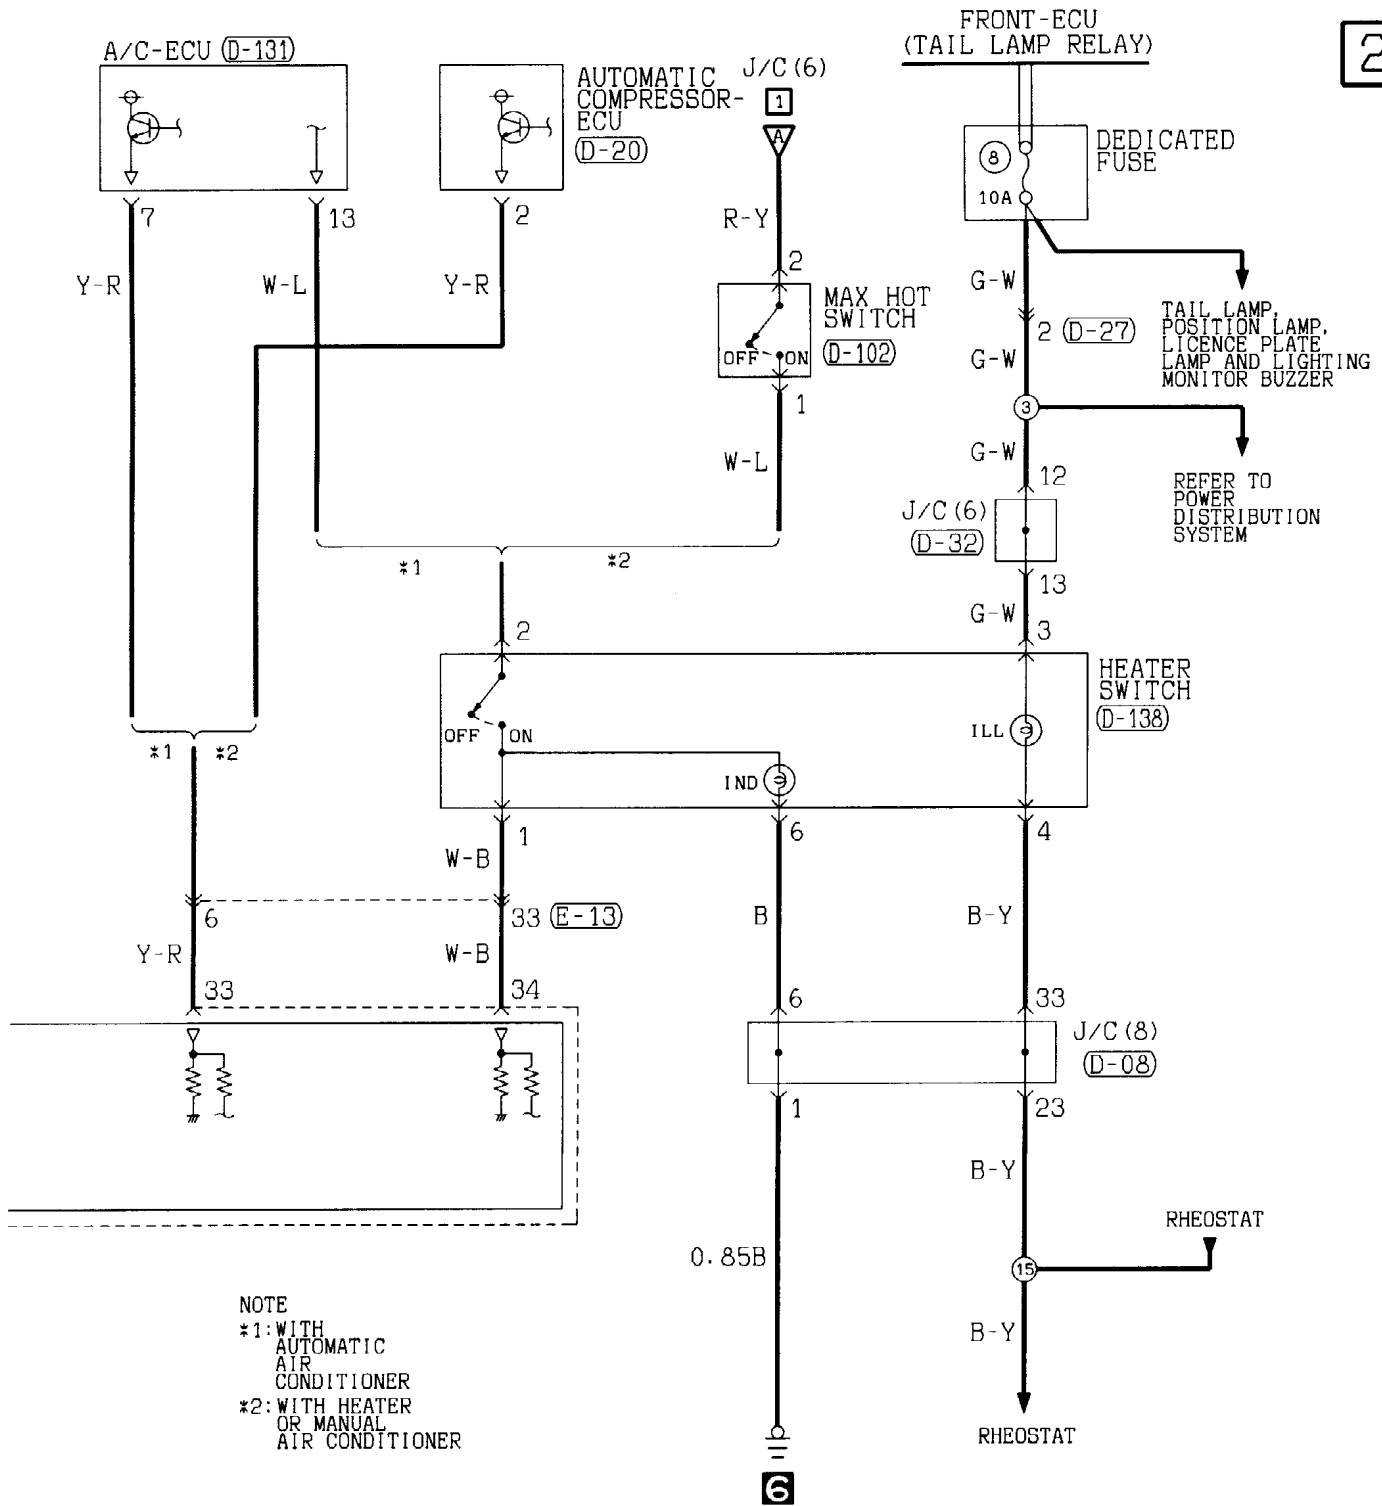

2

Wire colour code
B : Black   LG: Light green   G : Green   L : Blue   W : White   Y : Yellow   SB: Sky blue
BR: Brown   O : Orange   GR: Gray   R : Red   P : Pink   V : Violet