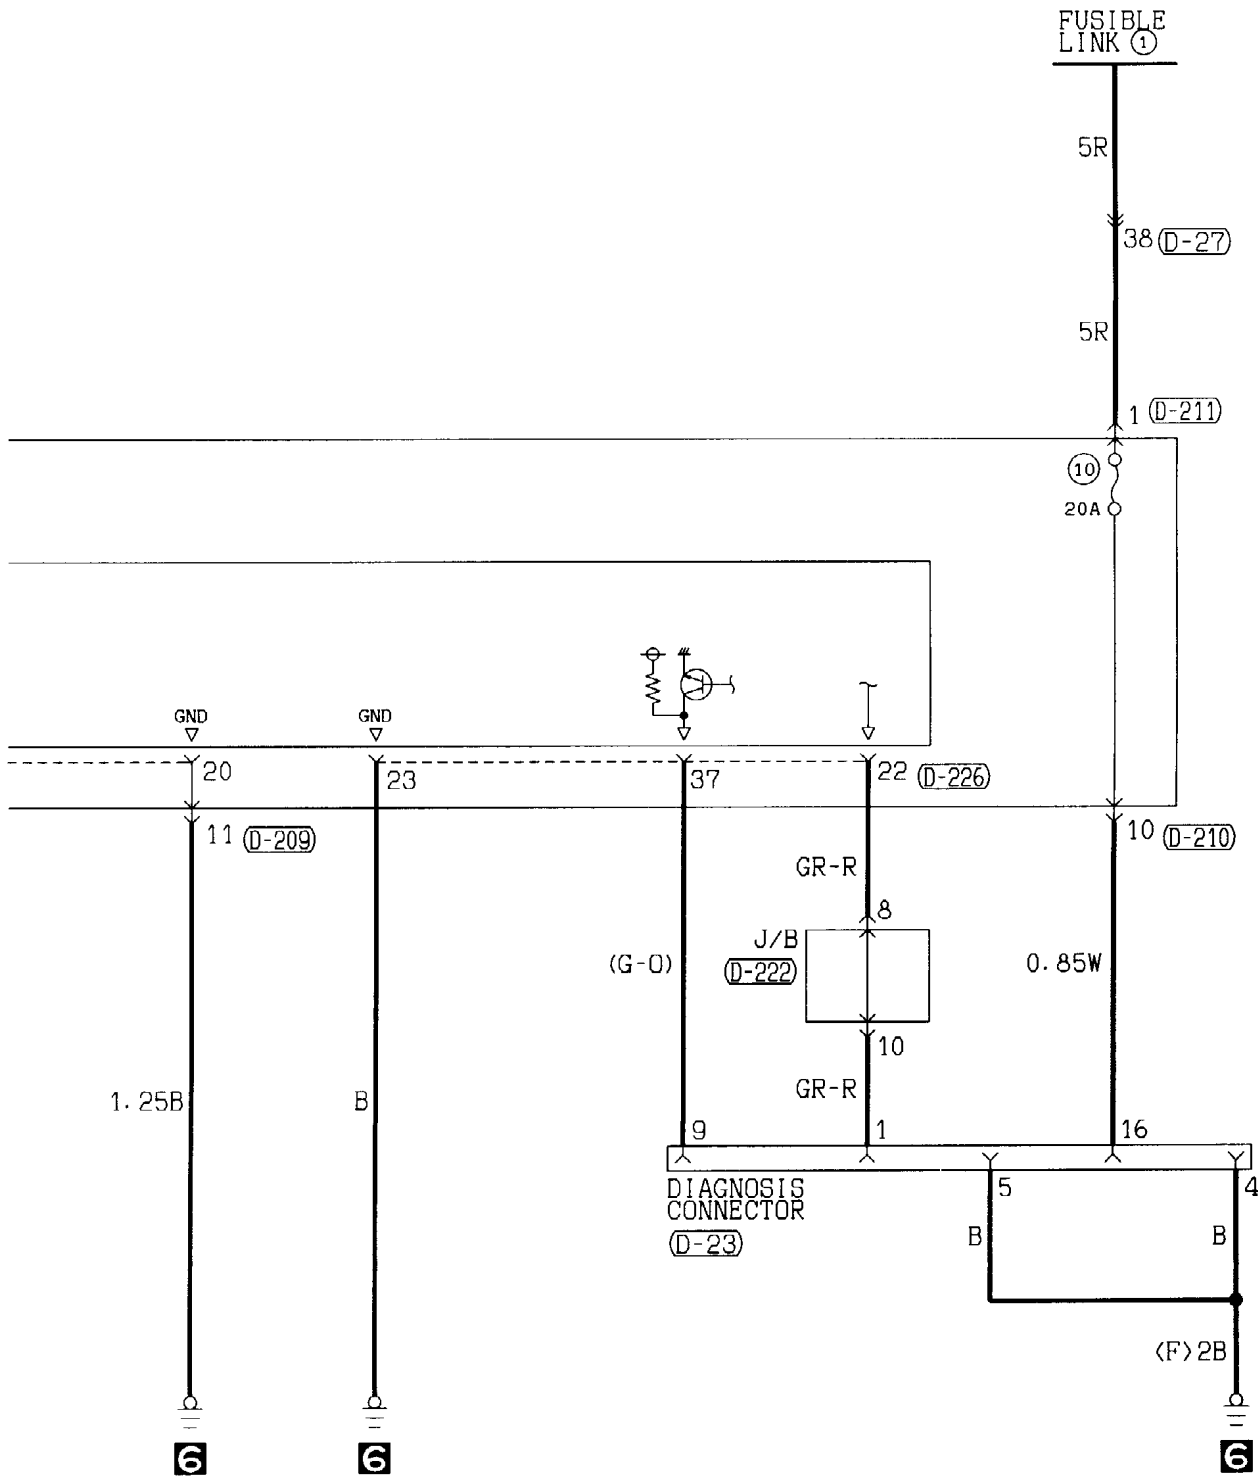

2

(D-219)

(D-222)

(D-223)

(D-224)

(D-226)

(MU801585)

(F-03)

Wire colour code

B : Black   LG: Light green   G : Green   L : Blue   W : White   Y : Yellow   SB: Sky blue
BR: Brown   O : Orange   GR: Gray   R : Red   P : Pink   V : Violet