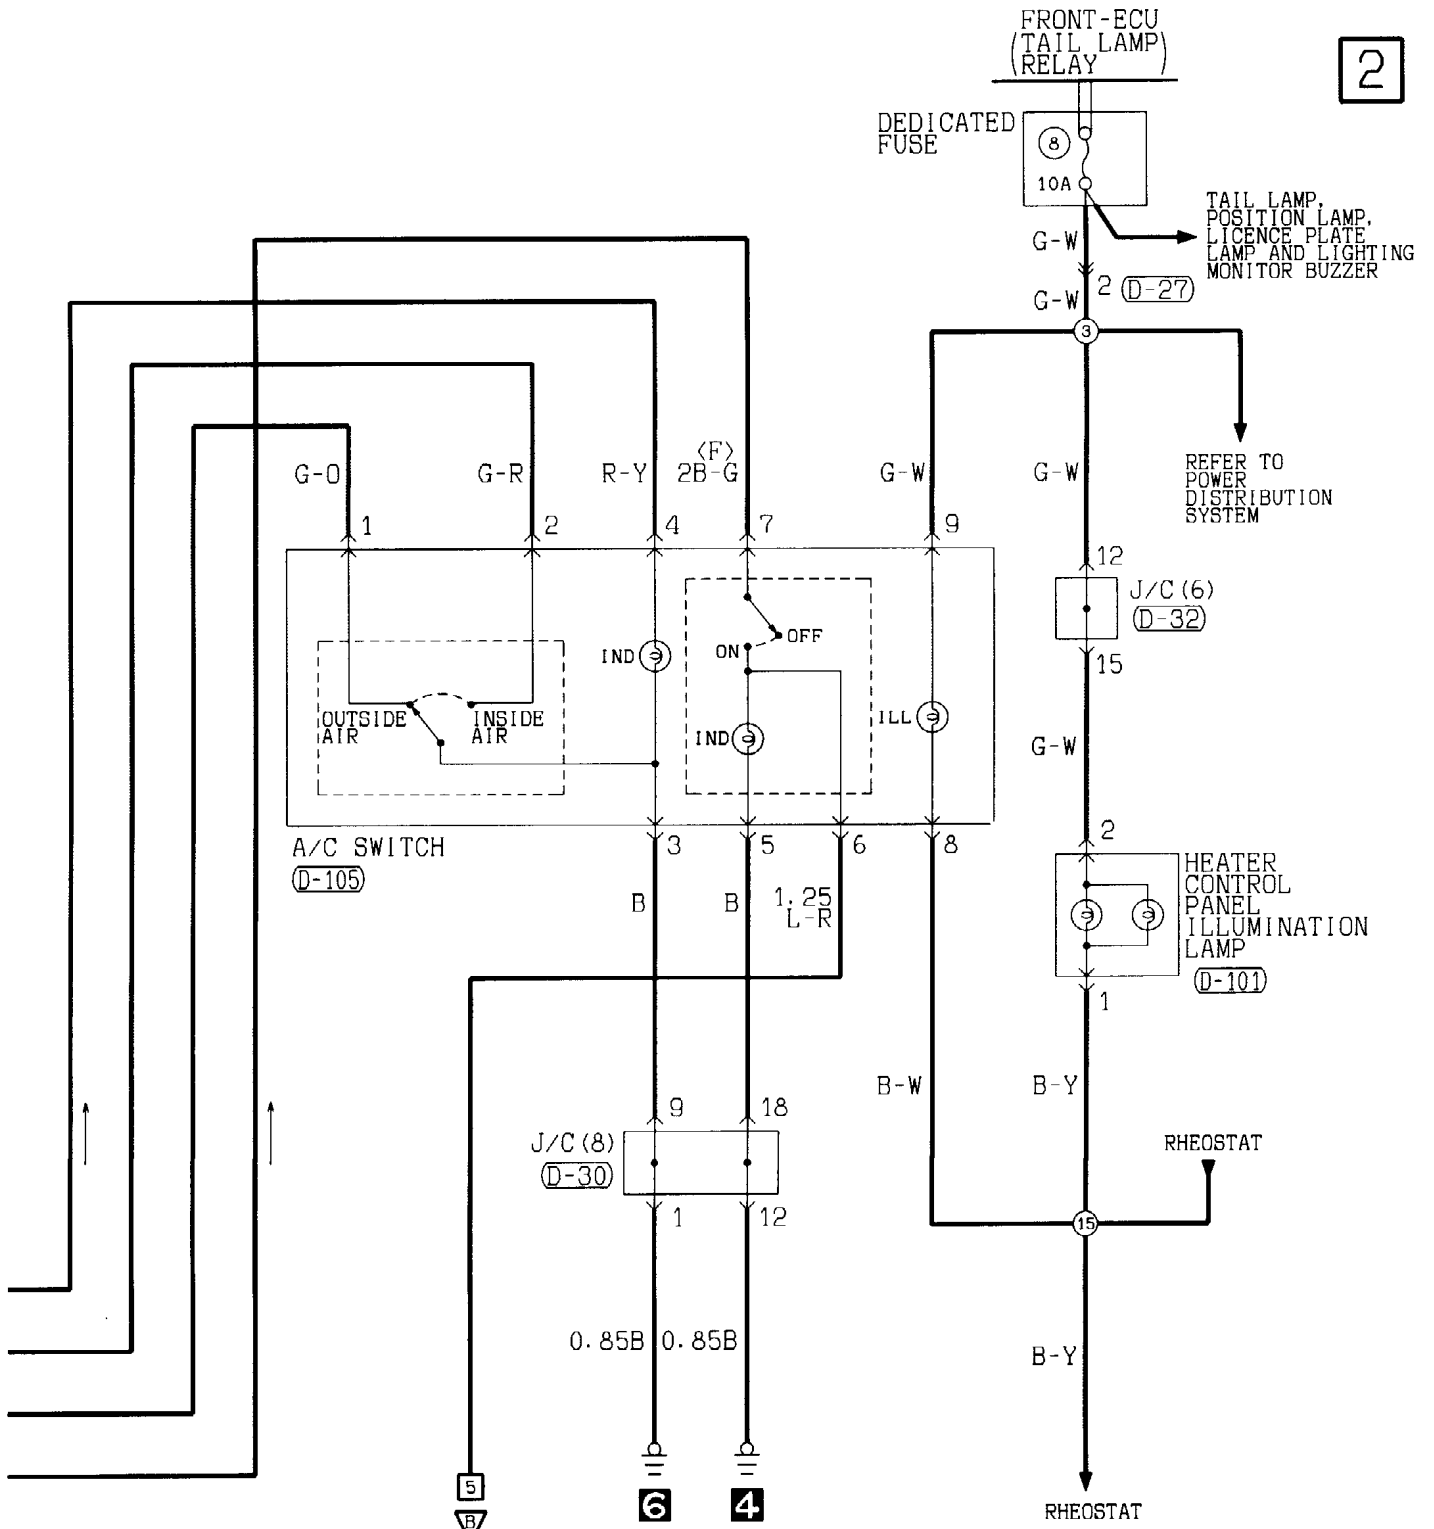

(D-17)

(D-27)

(D-30)

(D-32)

(D-101)

(D-103)

2

Wire colour code
 B : Black LG : Light green G : Green L : Blue W : White Y : Yellow SB : Sky blue
 BR : Brown O : Orange GR : Gray R : Red P : Pink V : Violet