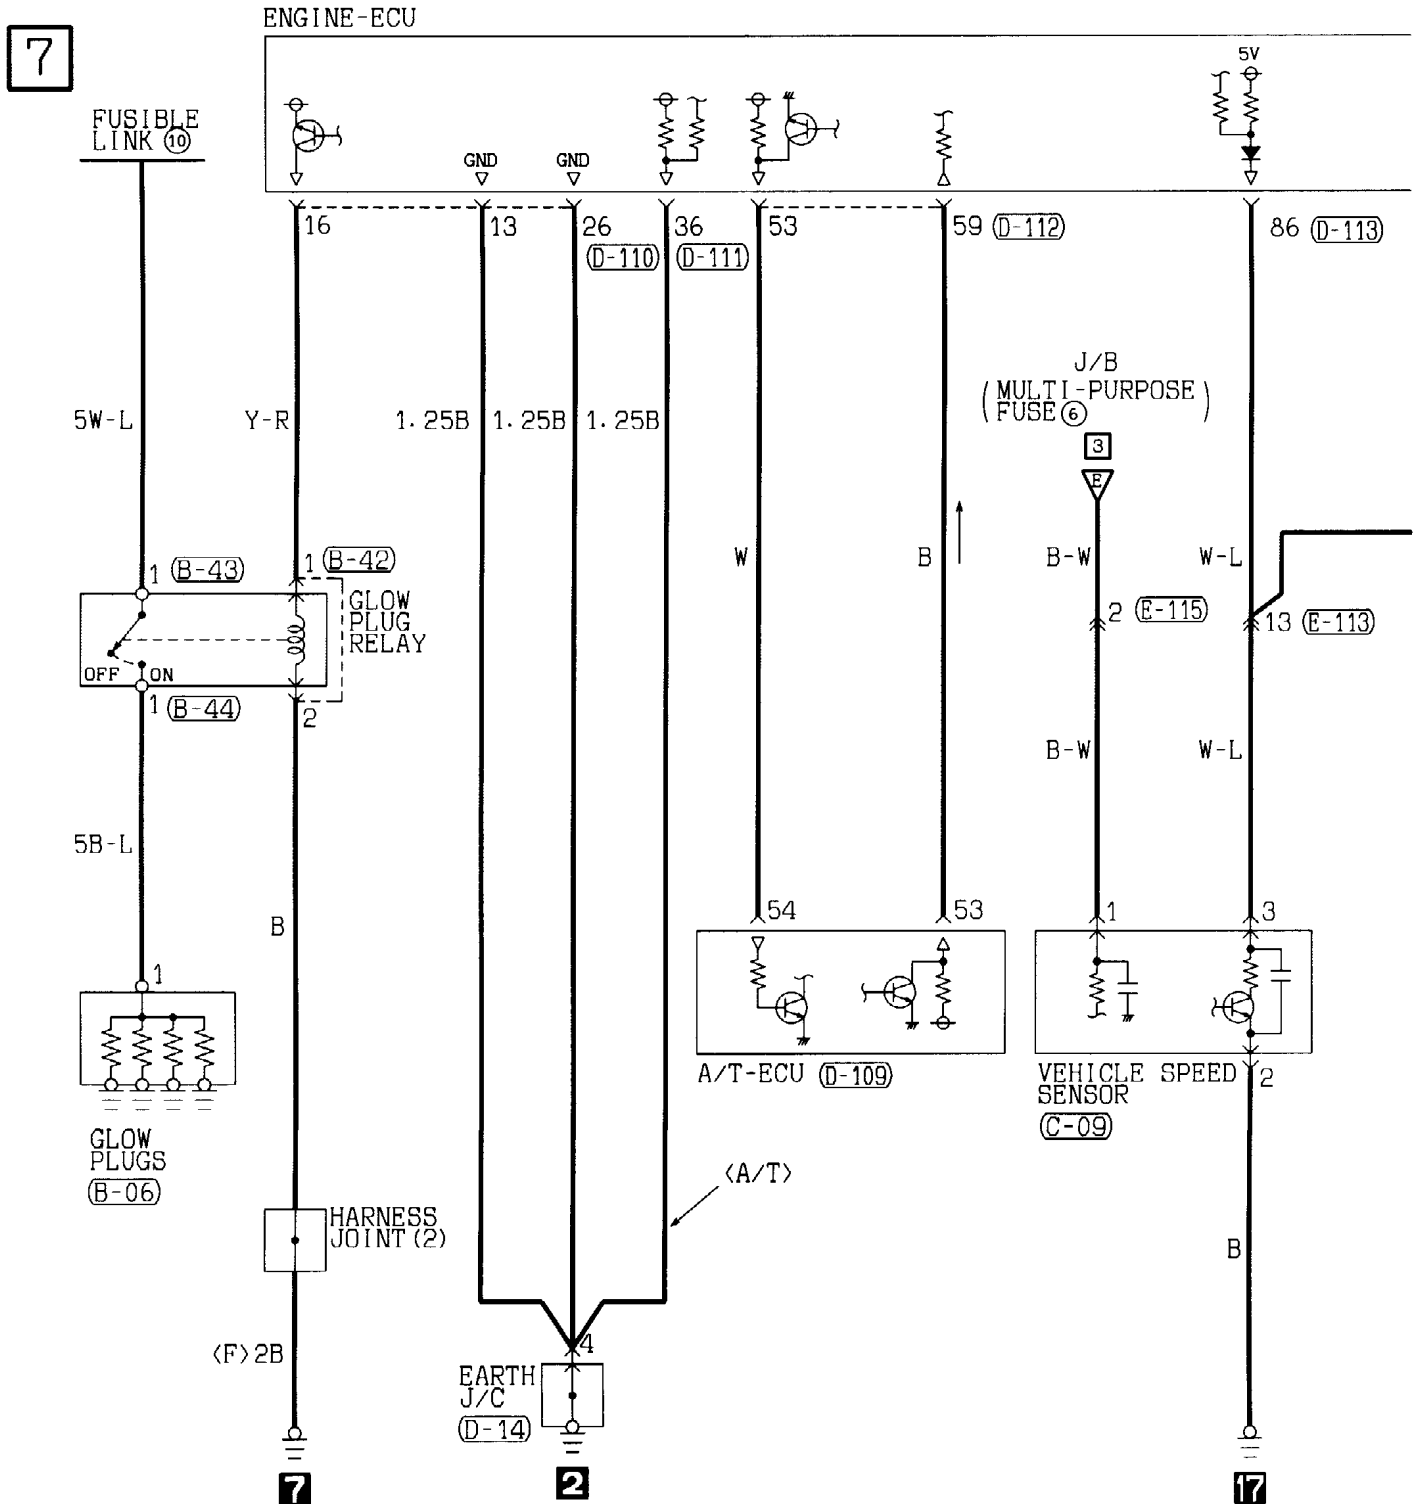

ENGINE CONTROL SYSTEM <4M4 (L.H. drive vehicles)> (CONTINUED)

- (B-06) ①
- (B-42) MU802601 ①②
- (B-43) ①
- (B-44) ①
- (C-09) (MU802723) ①②③
- (D-06) (MU801585) ①②③④⑤⑥⑦⑧⑨⑩⑪⑫⑬⑭⑮⑯⑰⑱⑲⑳
- (D-14) MU801335 ①②③④⑤⑥⑦⑧⑨⑩
- (D-22) FRONT SIDE ①②③④⑤⑥⑦⑧⑨⑩⑪⑫⑬⑭⑮⑯⑰⑱⑲⑳
- (D-23) FRONT SIDE ①②③④⑤⑥⑦⑧⑨⑩⑪⑫⑬⑭⑮⑯⑰⑱⑲⑳
- (D-113) (MU803772) ①②③④⑤⑥⑦⑧⑨⑩⑪⑫⑬⑭⑮⑯⑰⑱⑲⑳
- (D-128) ①②③④⑤⑥⑦⑧⑨⑩⑪⑫⑬⑭⑮⑯⑰⑱⑲⑳⑳⑲⑳⑳
- (D-210) (MU801860) ①②③④⑤⑥⑦⑧⑨⑩⑪⑫⑬⑭⑮⑯⑰⑱⑲⑳
- (D-211) ①
- (D-222) (MU801514) ①②③④⑤⑥⑦⑧⑨⑩
- (E-02) (MU801211) ①
- (E-13) Refer to P. 3-762