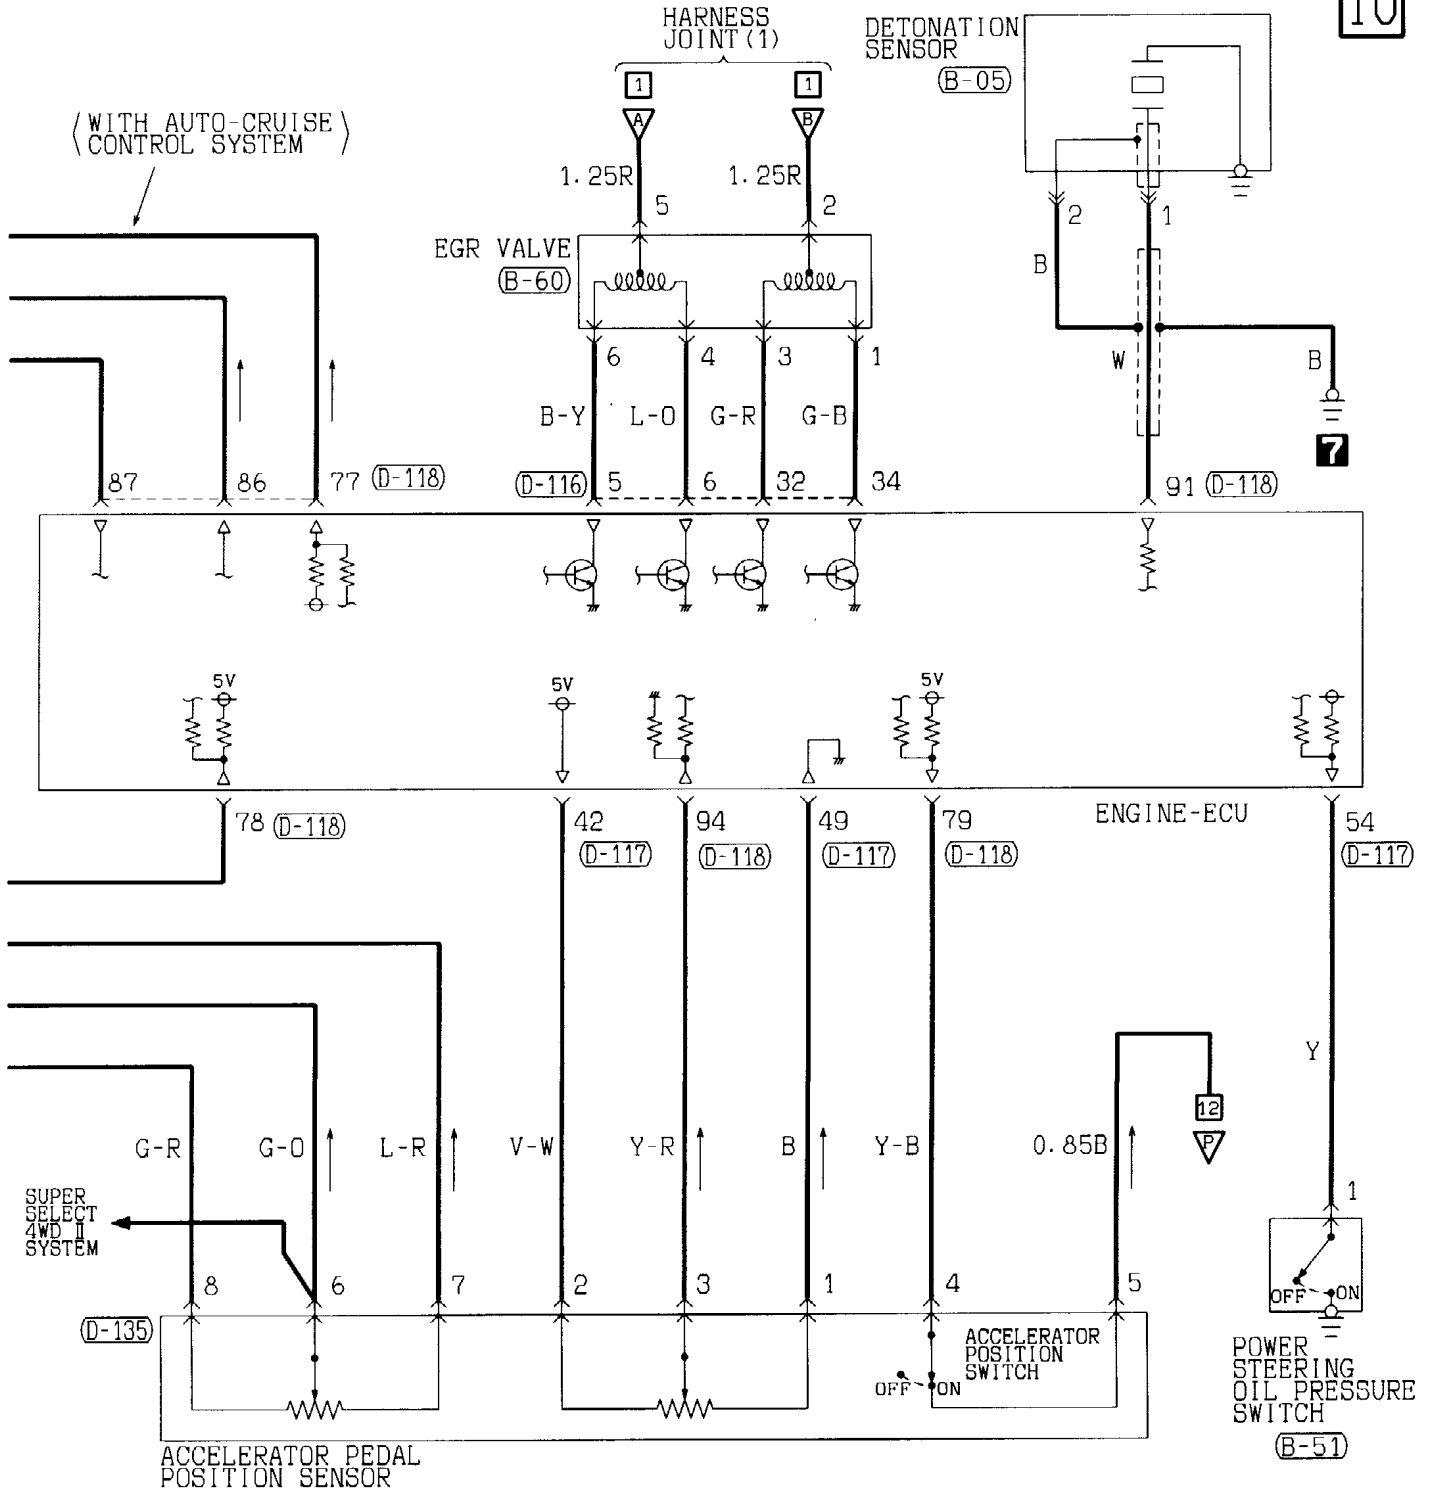

10

(D-116) (MU803784)

1	2	3	4	5	6	7	8
9	10	11	12	13	14	15	16
17	18	19	20	21	22	23	24
25	26	27	28	29	30	31	32
33	34	35					

(D-117) (MU803782)

41	42	43	44	45	46	47
48	49	50	51	52	53	54
55	56	57	58	59	60	61
62	63	64	65	66	67	68

(D-118) (MU803783)

71	72	73	74	75	76	77
78	79	80	81	82	83	84
85	86	87	88	89	90	91
92	93	94	95	96	97	98
99	100					

Wire colour code

B : Black LG : Light green G : Green L : Blue W : White Y : Yellow SB : Sky blue
BR : Brown O : Orange GR : Gray R : Red P : Pink V : Violet