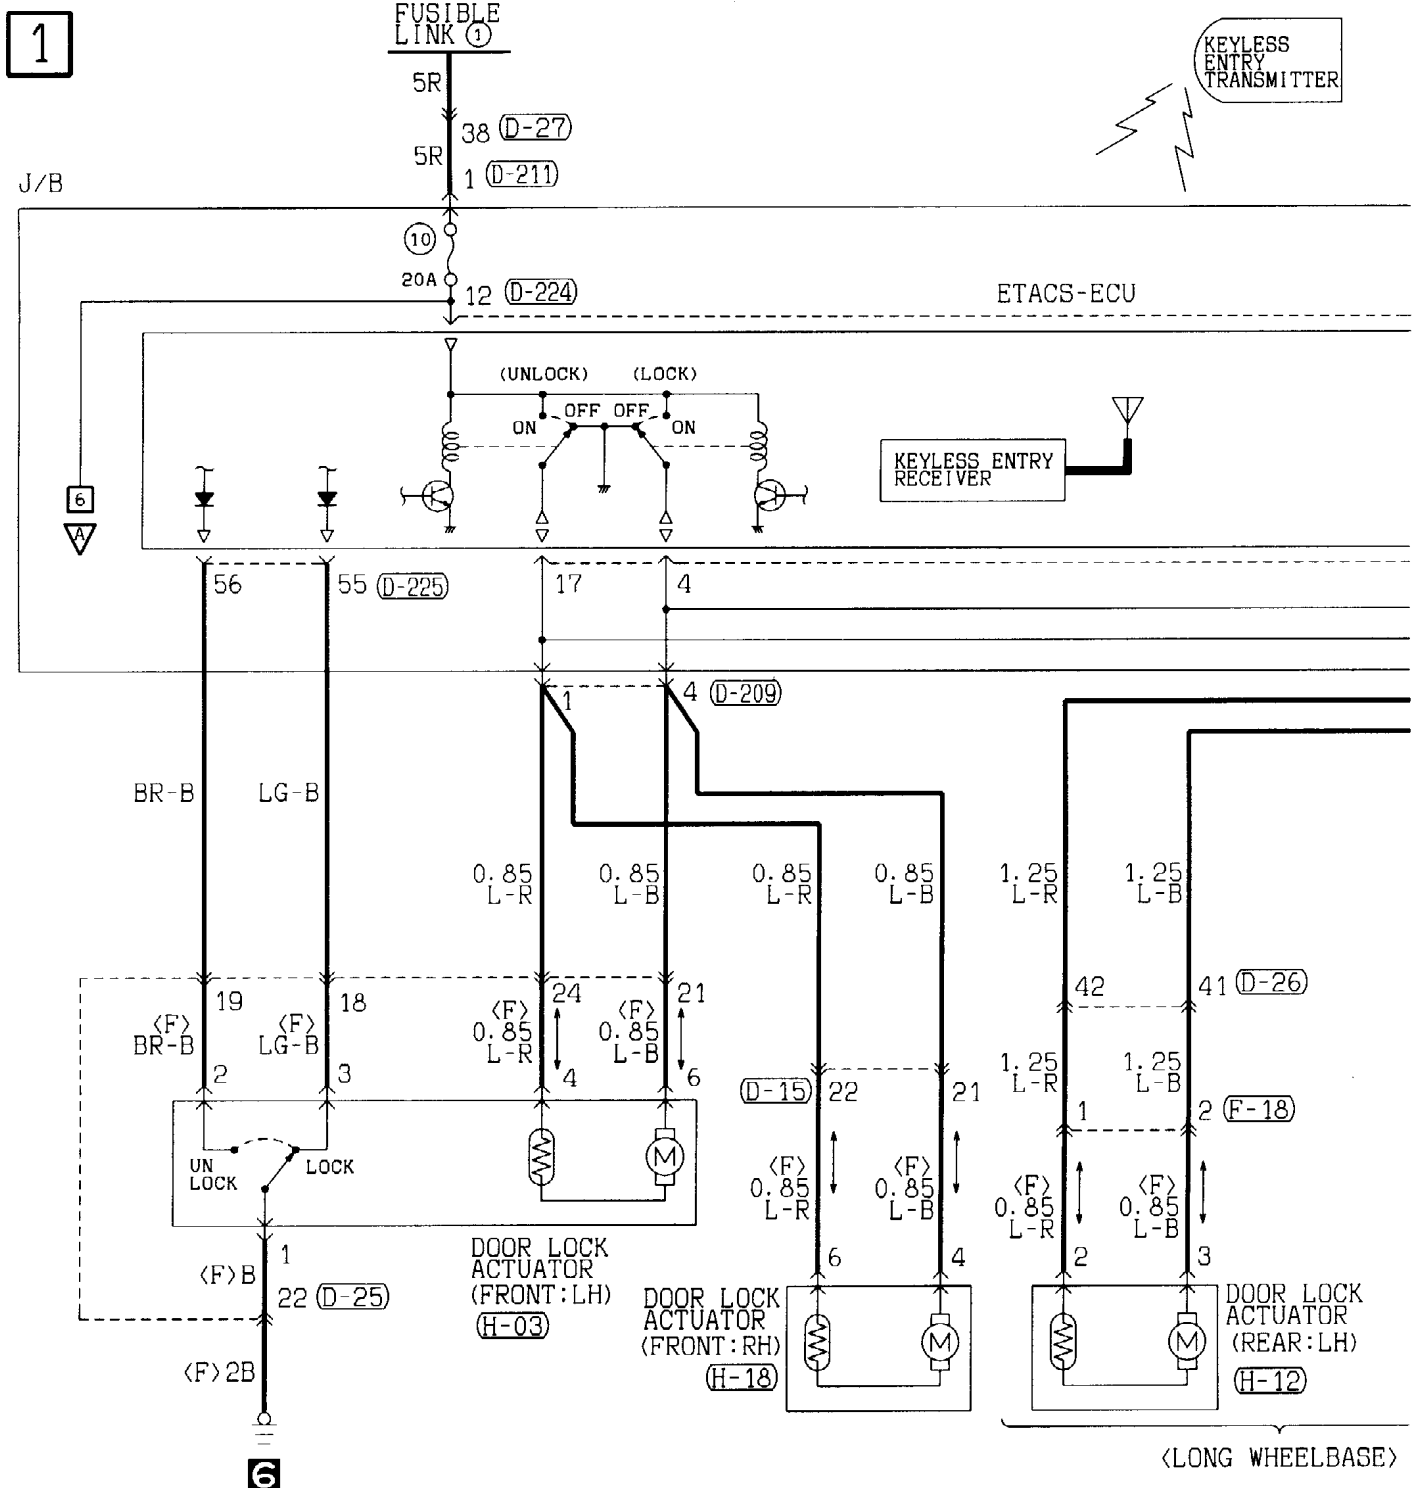

CENTRAL DOOR LOCKING SYSTEM AND FORGOTTEN KEY PREVENTION FUNCTION

90100510100

L.H. drive vehicles with keyless entry system

(D-15)

Refer to P. 3-762

(D-25)

Refer to P. 3-762

(D-26)

Refer to P. 3-762

(D-27)

Refer to P. 3-762

(D-29)

(D-207)

Refer to P. 3-762

(D-208)

(D-208)

(D-225) (MU801584)

(F-04) MU801857

(F-07)

(F-18) MU801857

(G-06) MU801867

(H-03) MU802341

(H-12) MU802341

(MU801331)

H1Q11E05AA