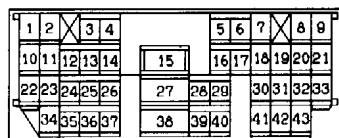

(D-136)

(F-16)

(G-06)

(G-08)

(G-12)

(I-02)

BACK-UP LAMP

90100310809