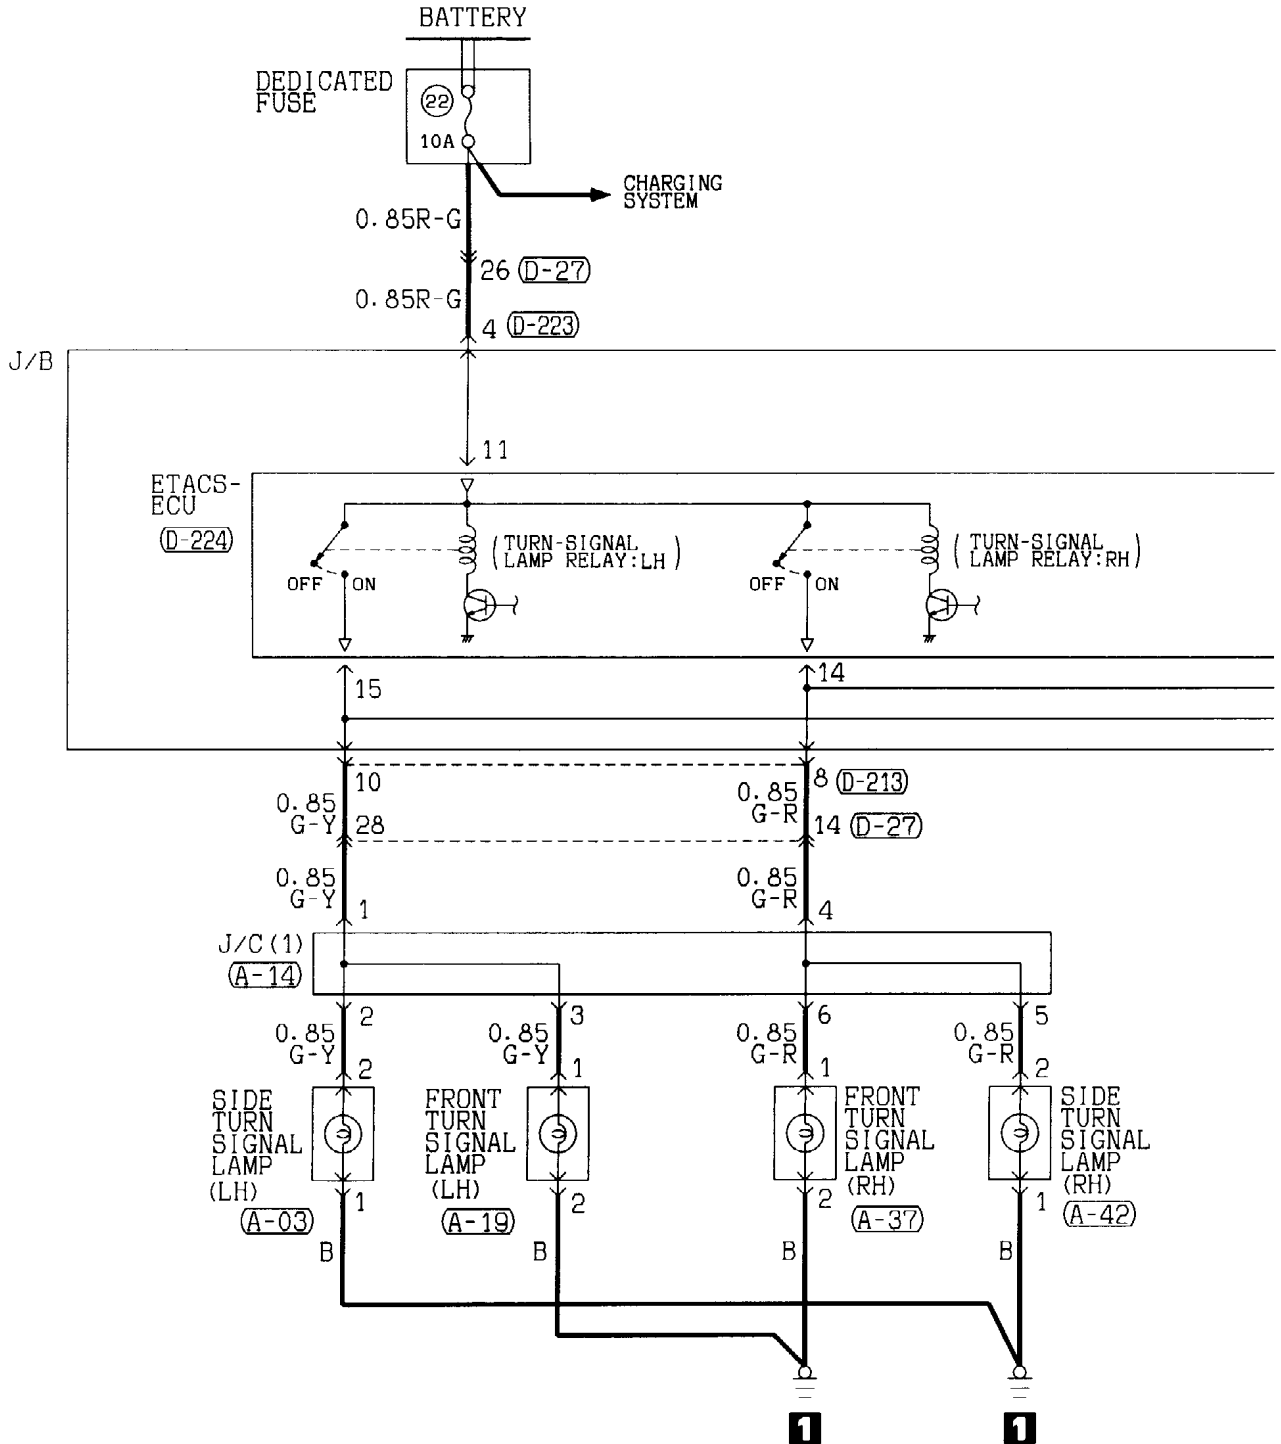

CENTRAL DOOR LOCKING SYSTEM AND FORGOTTEN KEY PREVENTION FUNCTION <L.H. drive vehicles with keyless entry system> (CONTINUED)

3