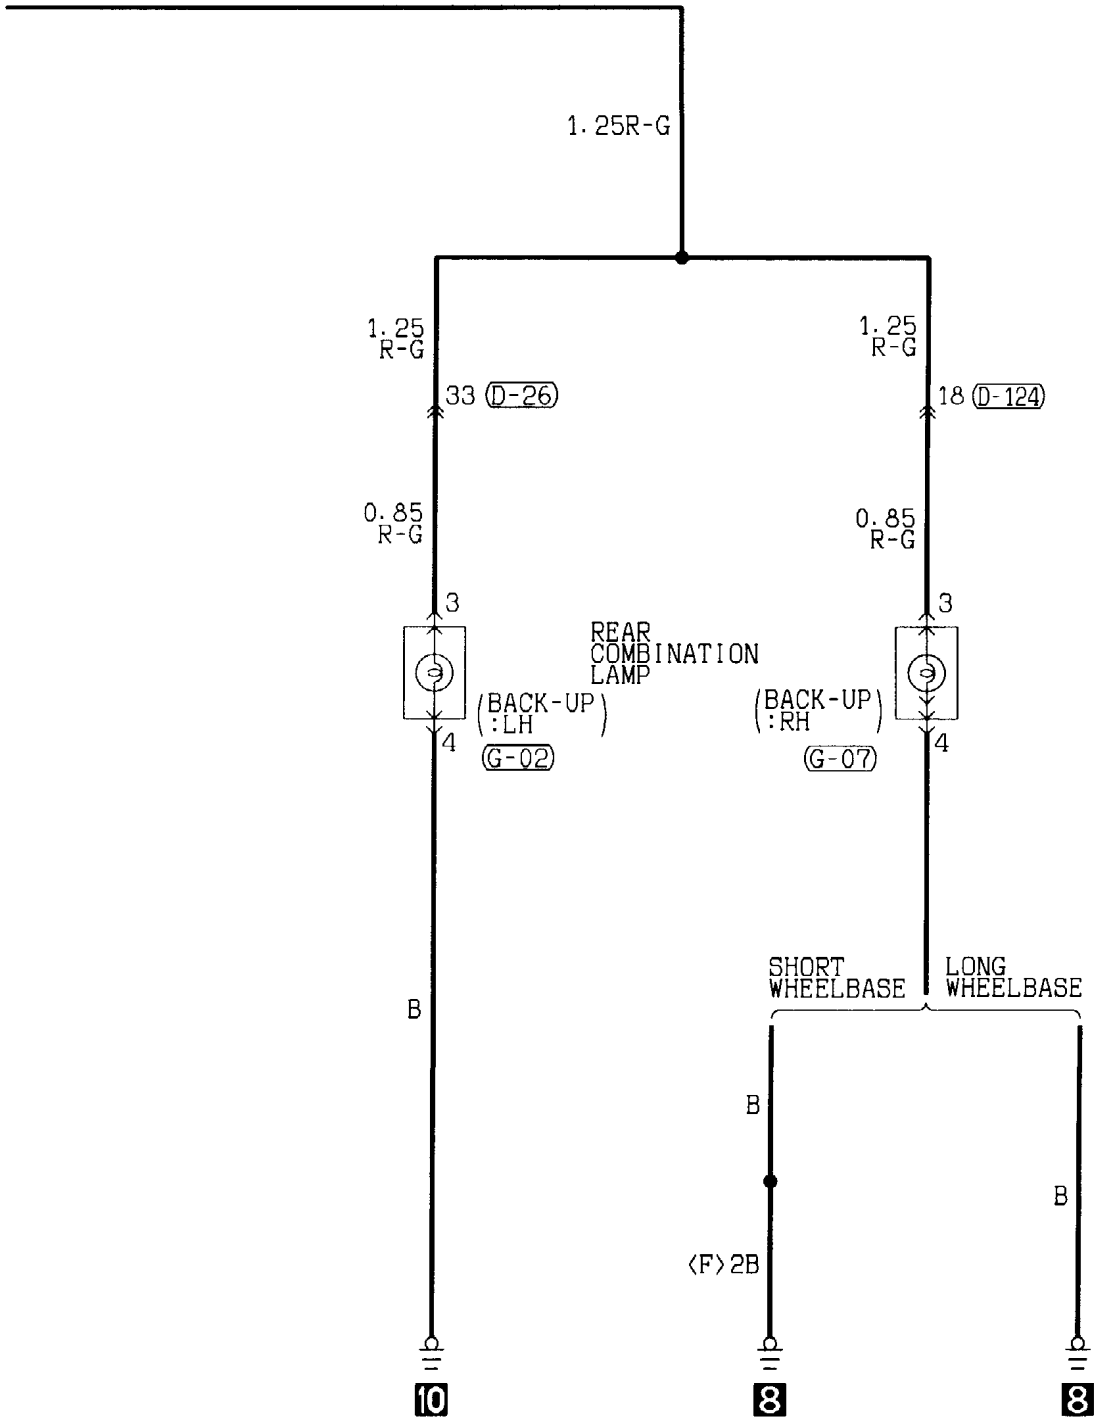

(D-208) MU801331

1	2		
3	4	5	6

2

Wire colour code

B : Black LG: Light green G : Green L : Blue W : White Y : Yellow SB: Sky blue
 BR: Brown O : Orange GR: Gray R : Red P : Pink V : Violet

2

(D-213) MU801847