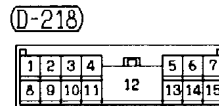

4

Wire colour code
B : Black   LG: Light green   G : Green   L : Blue
BR: Brown   O : Orange   GR: Gray   R : Red
W : White   SB: Sky blue   P : Pink   Y : Yellow
V : Violet