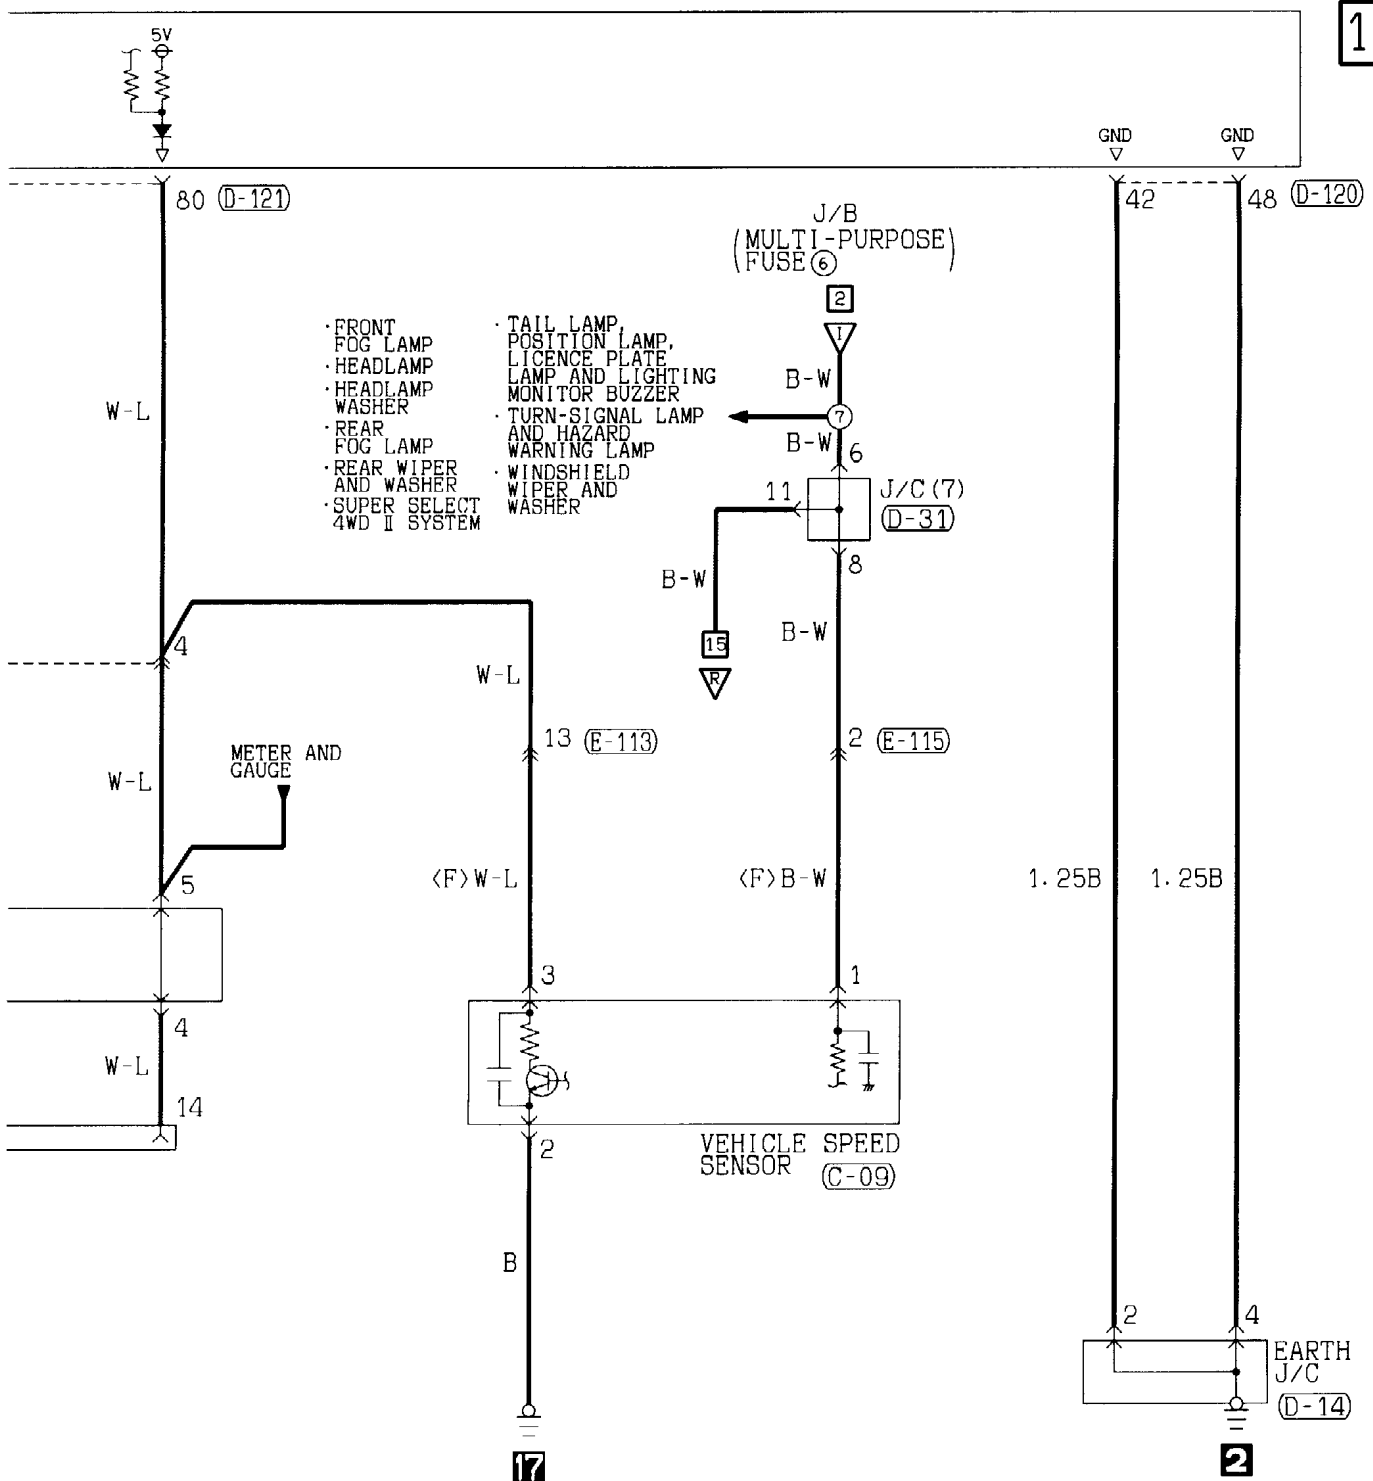

14

(D-33)

1	2	3	4	5	6	7	8	9	10	11
12	13	14	15	16	17	18	19	20	21	22
23	24	25	26	27	28	29	30	31	32	33

(D-120) (MU803781)

41	42	43	44	45	46
47	48	49	50	51	52
53	54	55	56	57	58
59	60	61	62	63	64
65	66	67	68	69	70

(D-121)

71	72	73	74	75	76	77
78	79	80	81	82	83	84
85	86	87	88	89	90	91
92	93	94	95	96	97	98

(D-122) (MU803783)

101	102	103	104	105	106	107
108	109	110	111	112	113	114
115	116	117	118	119	120	121
122	123	124	125	126	127	128
129	130	131	132	133	134	135

(D-128)

1	2	3	4	5	6	7	8	9	10	11
12	13	14	15	16	17	18	19	20	21	22
23	24	25	26	27	28	29	30	31	32	33

Wire colour code
B :Black   LG:Light green   G :Green   L :Blue   W :White   Y :Yellow   SB:Sky blue
BR:Brown   O :Orange   GR:Gray   R :Red   P :Pink   V :Violet