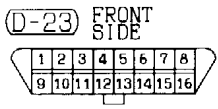

HYDRAULIC BRAKE BOOSTER (HBB), ELECTRONIC BRAKE-FORCE DISTRIBUTION (EBD) AND ANTI-SKID BRAKING SYSTEM (ABS) <Diesel (L.H. drive vehicles)> (CONTINUED)

7