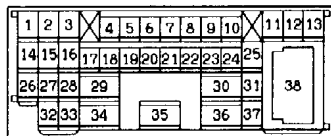

L : Blue
 R : Red
 Y : Yellow
 H1Q10E00AB

METER AND GAUGE <L.H. drive vehicles> (CONTINUED)

3

4

(D-03)

(D-27)

(D-32)

(D-146)